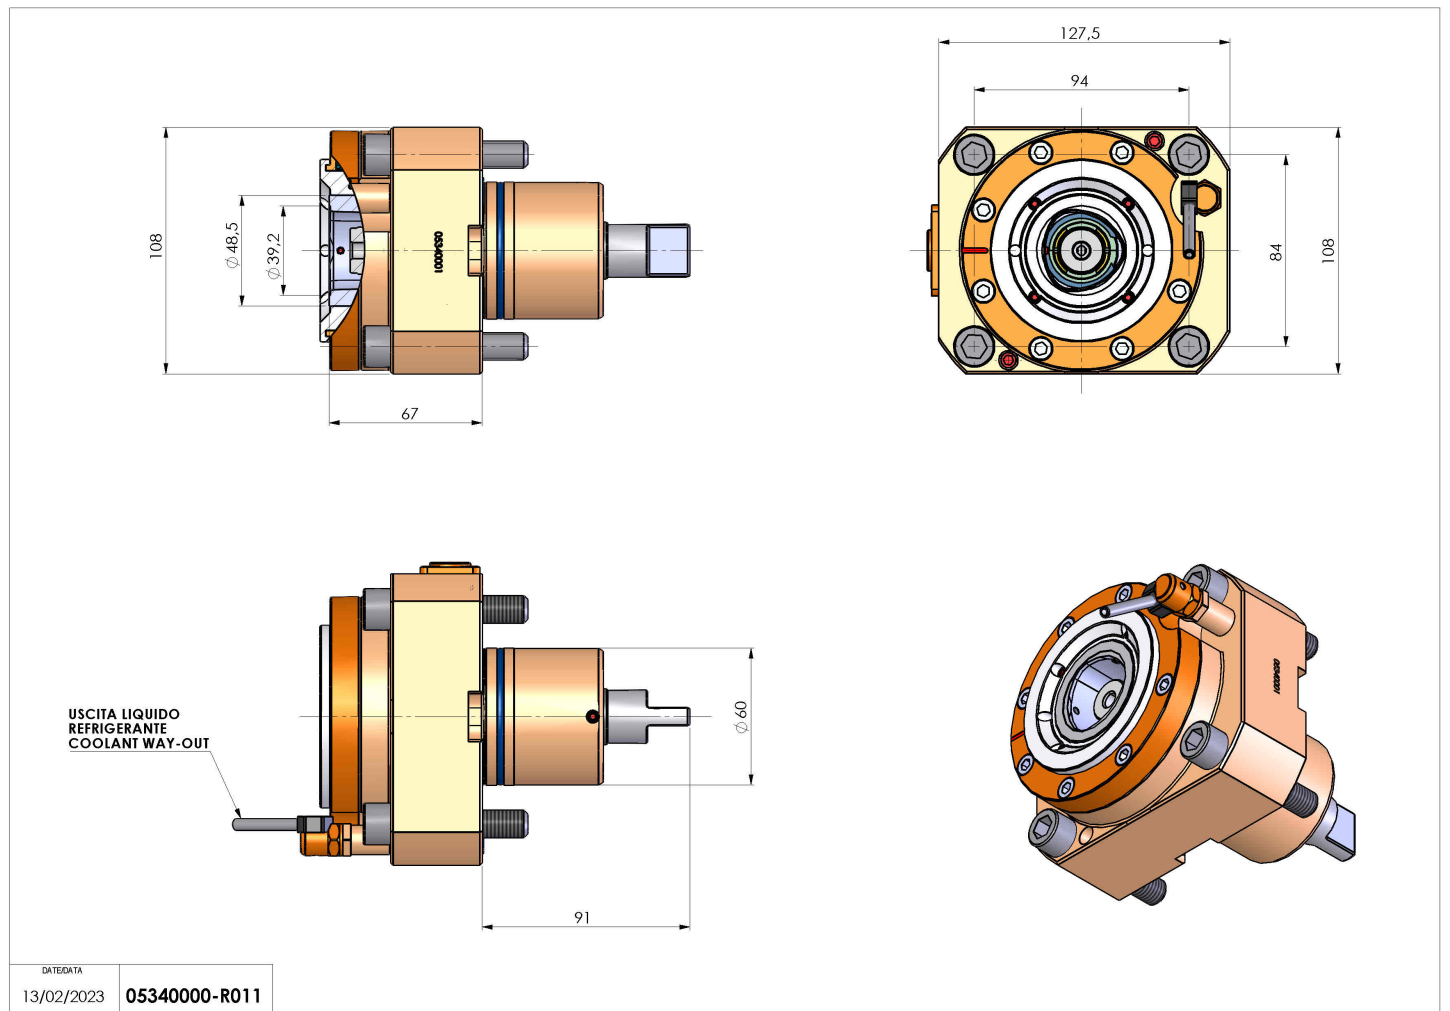

05340000 - LT-S D60 C50 HS H67

Tipo	LT-S Portautensili dritto
Attacco	CILINDRICO 60
Uscita utensile	Poligonale C50 ISO 26623-1
Raffreddamento	Refrigerazione esterna
Senso di rotazione	r1  r2 
Velocità max [1/min]	6000
Coppia max [Nm]	63
Rapporto	1:1
H [mm]	69
Accessori	N.D.
Note	N.D.
Note per il montaggio	N.D.

Verificare sempre gli ingombri del portautensile in torretta

Salvo modifiche tecniche

DATE/ATA
13/02/2023 05340000-R011