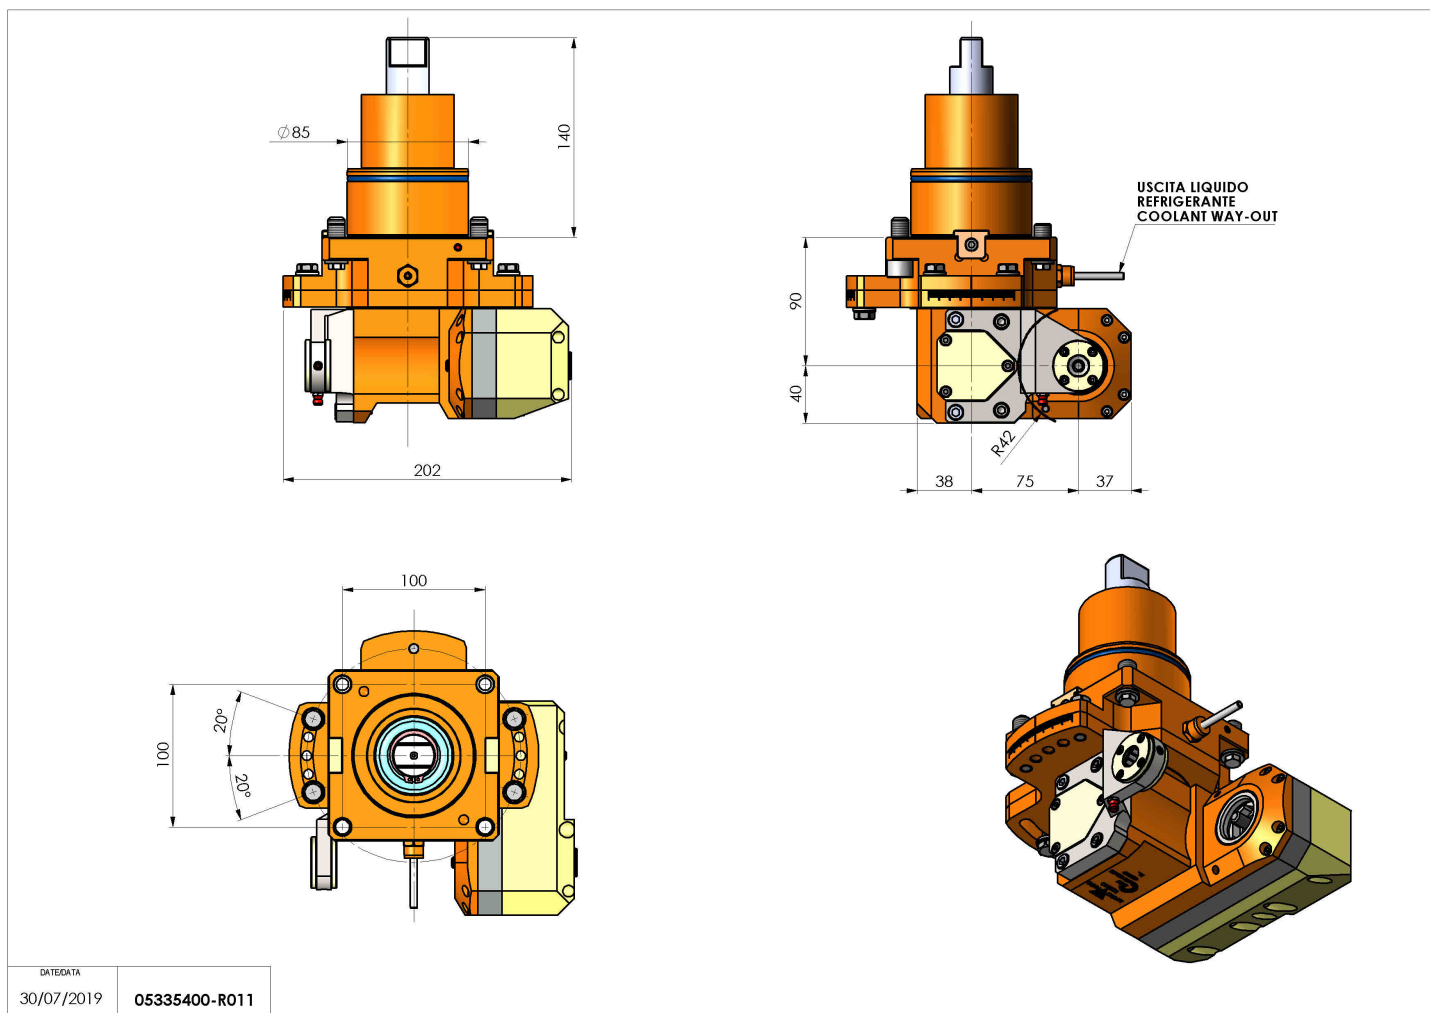

05335400 - LT-HOB-SAW BMT85 L60 1:1 H90

Tipo	LT-HOB-SAW Portacreatore/Portafrese
Attacco	BMT 85
Uscita utensile	Kit alberino Ø16-Ø22-Ø27
Raffreddamento	Refrigerazione esterna
Velocità max [1/min]	6000
Coppia max [Nm]	60
Rapporto	1:1
H [mm]	90
Accessori	N.D.
Note	N.D.
Note per il montaggio	N.D.

Verificare sempre gli ingombri del portautensile in torretta

DATE/ATA	
30/07/2019	05335400-R011

Salvo modifiche tecniche