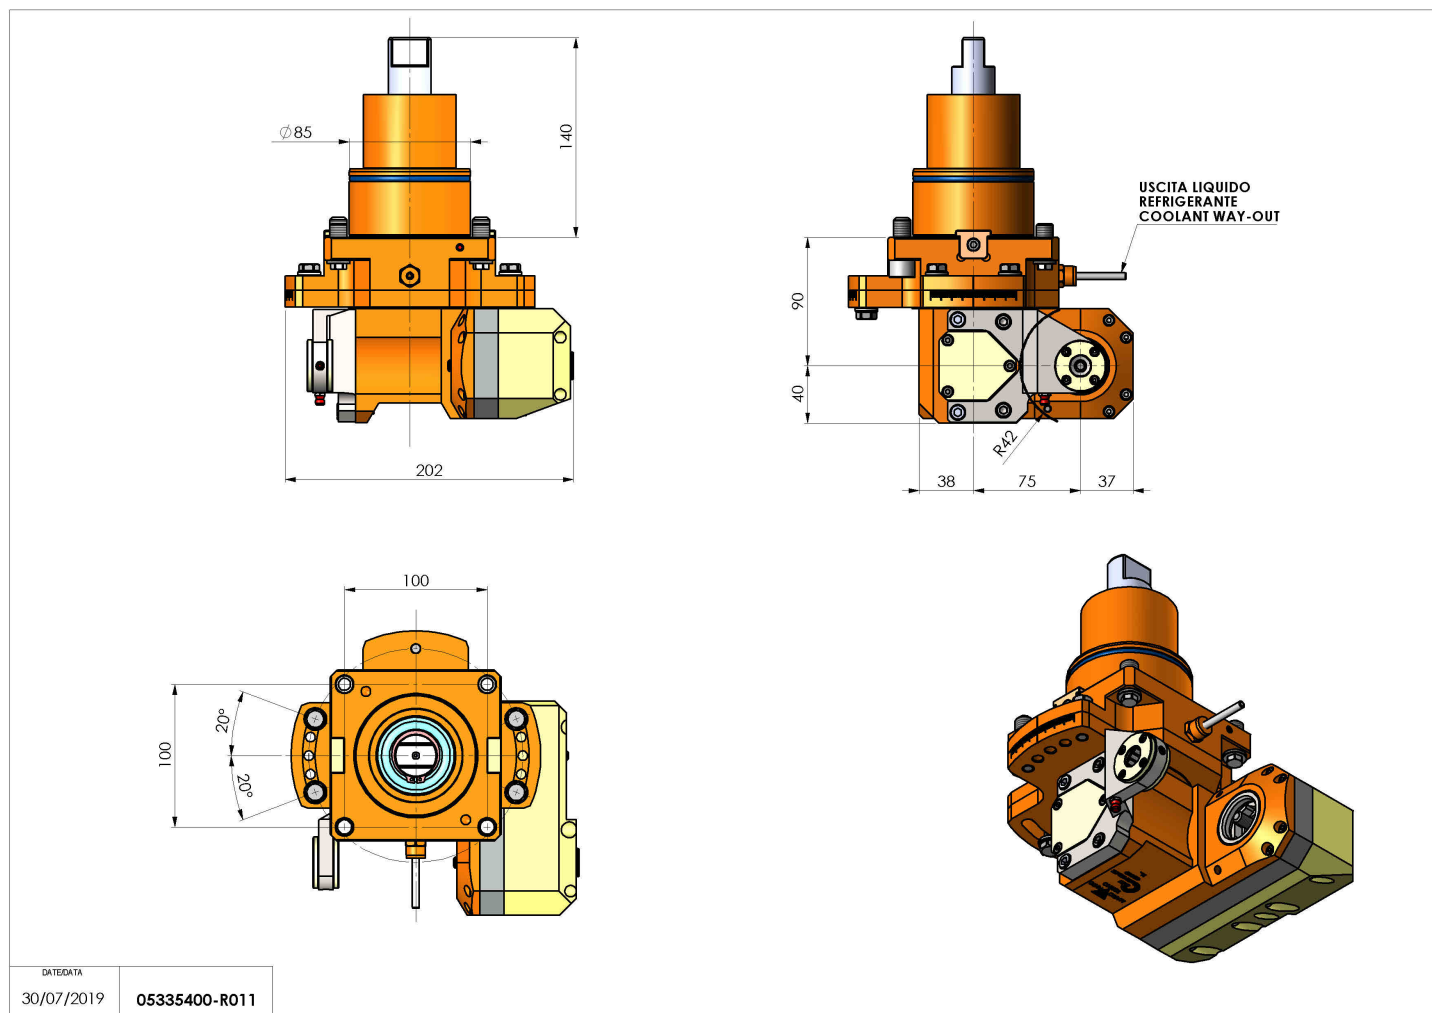

## 05335400 - LT-HOB-SAW BMT85 L60 1:1 H90

<b>Tipo</b>	LT-HOB-SAW Portacreatore/Portafrese
<b>Attacco</b>	BMT 85
<b>Uscita utensile</b>	Kit alberino Ø16-Ø22-Ø27
<b>Raffreddamento</b>	Refrigerazione esterna
<b>Velocità max [1/min]</b>	6000
<b>Coppia max [Nm]</b>	60
<b>Rapporto</b>	1:1
<b>H [mm]</b>	90
<b>Accessori</b>	N.D.
<b>Note</b>	N.D.
<b>Note per il montaggio</b>	N.D.

Verificare sempre gli ingombri del portautensile in torretta

DATE/GATA	
30/07/2019	05335400-R011

Salvo modifiche tecniche