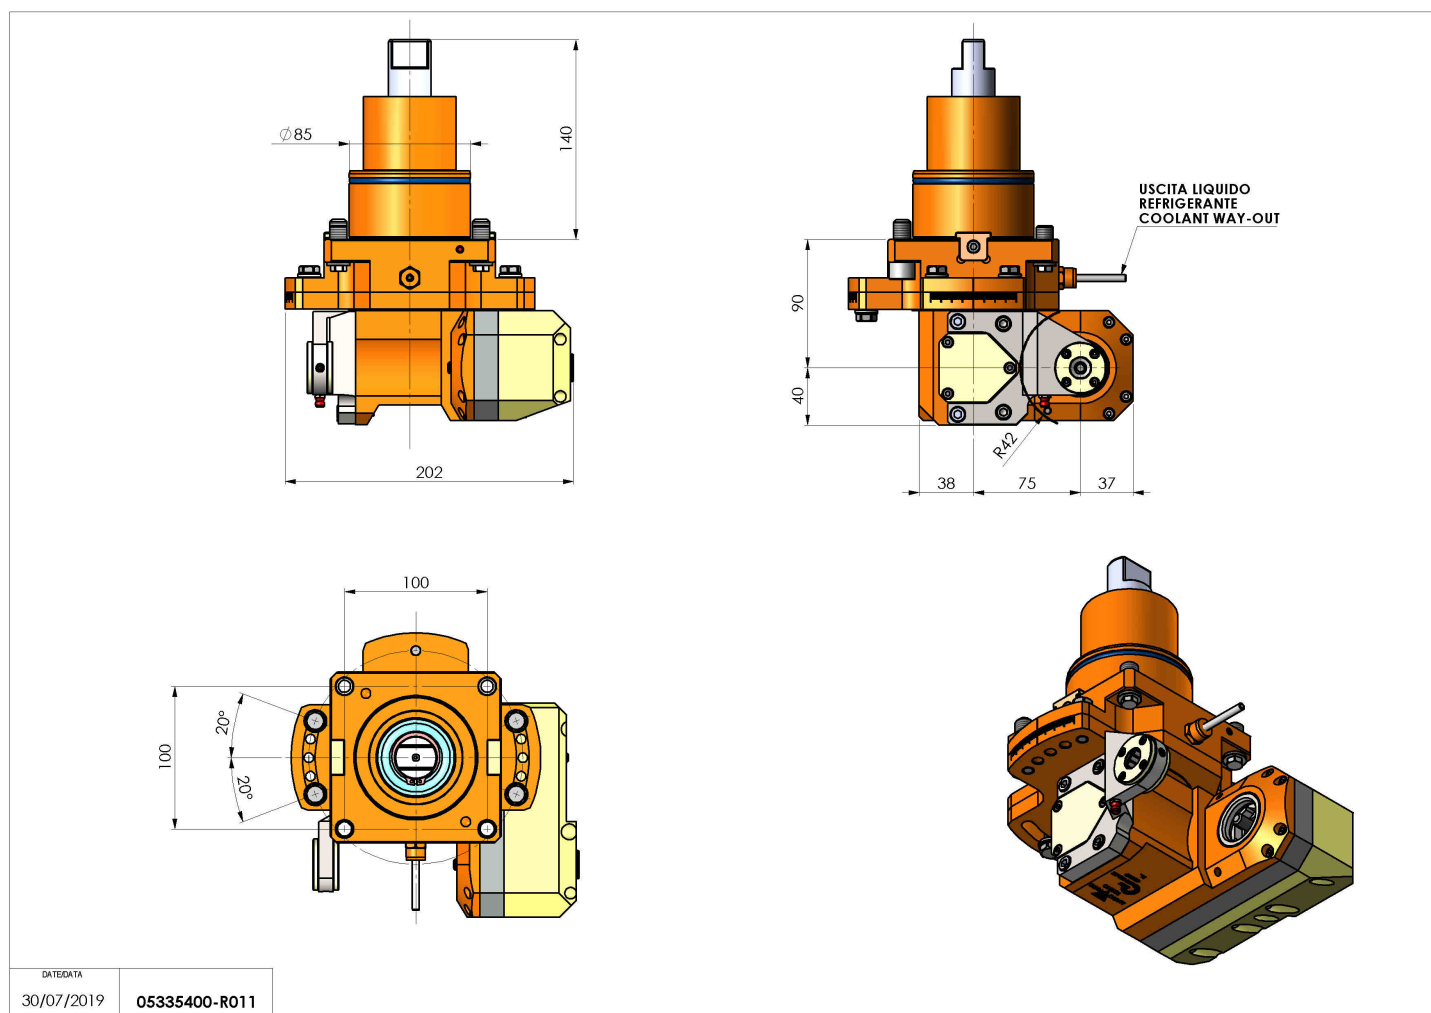

## 05335400 - LT-HOB-SAW BMT85 L60 1:1 H90

<b>Tipo</b>	LT-HOB-SAW Portacreatore/Portafrese
<b>Attacco</b>	BMT 85
<b>Uscita utensile</b>	Kit alberino Ø16-Ø22-Ø27
<b>Raffreddamento</b>	Refrigerazione esterna
<b>Velocità max [1/min]</b>	6000
<b>Coppia max [Nm]</b>	60
<b>Rapporto</b>	1:1
<b>H [mm]</b>	90
<b>Accessori</b>	N.D.
<b>Note</b>	N.D.
<b>Note per il montaggio</b>	N.D.

Verificare sempre gli ingombri del portautensile in torretta

DATE/ATA	
30/07/2019	05335400-R011

Salvo modifiche tecniche