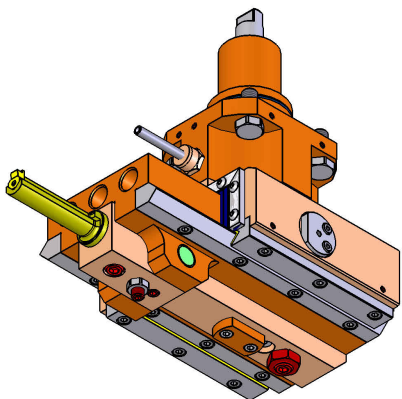

05334400 - LT-A ST65 BMT55 C16 H135

Tipo	LT-A ST Portautensili stozzatore a 90°
Attacco	BMT 55
Uscita utensile	Diametro utensile 16
Raffreddamento	Refrigerazione esterna
Velocità max [1/min]	700
Coppia max [Nm]	17.5
Rapporto	1:1
Correzione asse Y	NO
Spinta avanzamento [N]	1000
Corsa [mm]	65
Corsa utile [mm]	60
H [mm]	135
Accessori	N.D.
Note	N.D.
Note per il montaggio	N.D.

ON REQUEST

Verificare sempre gli ingombri del portautensile in torretta

ON REQUEST

DATE/DATE	05334400-R011
31/08/2021	

Salvo modifiche tecniche