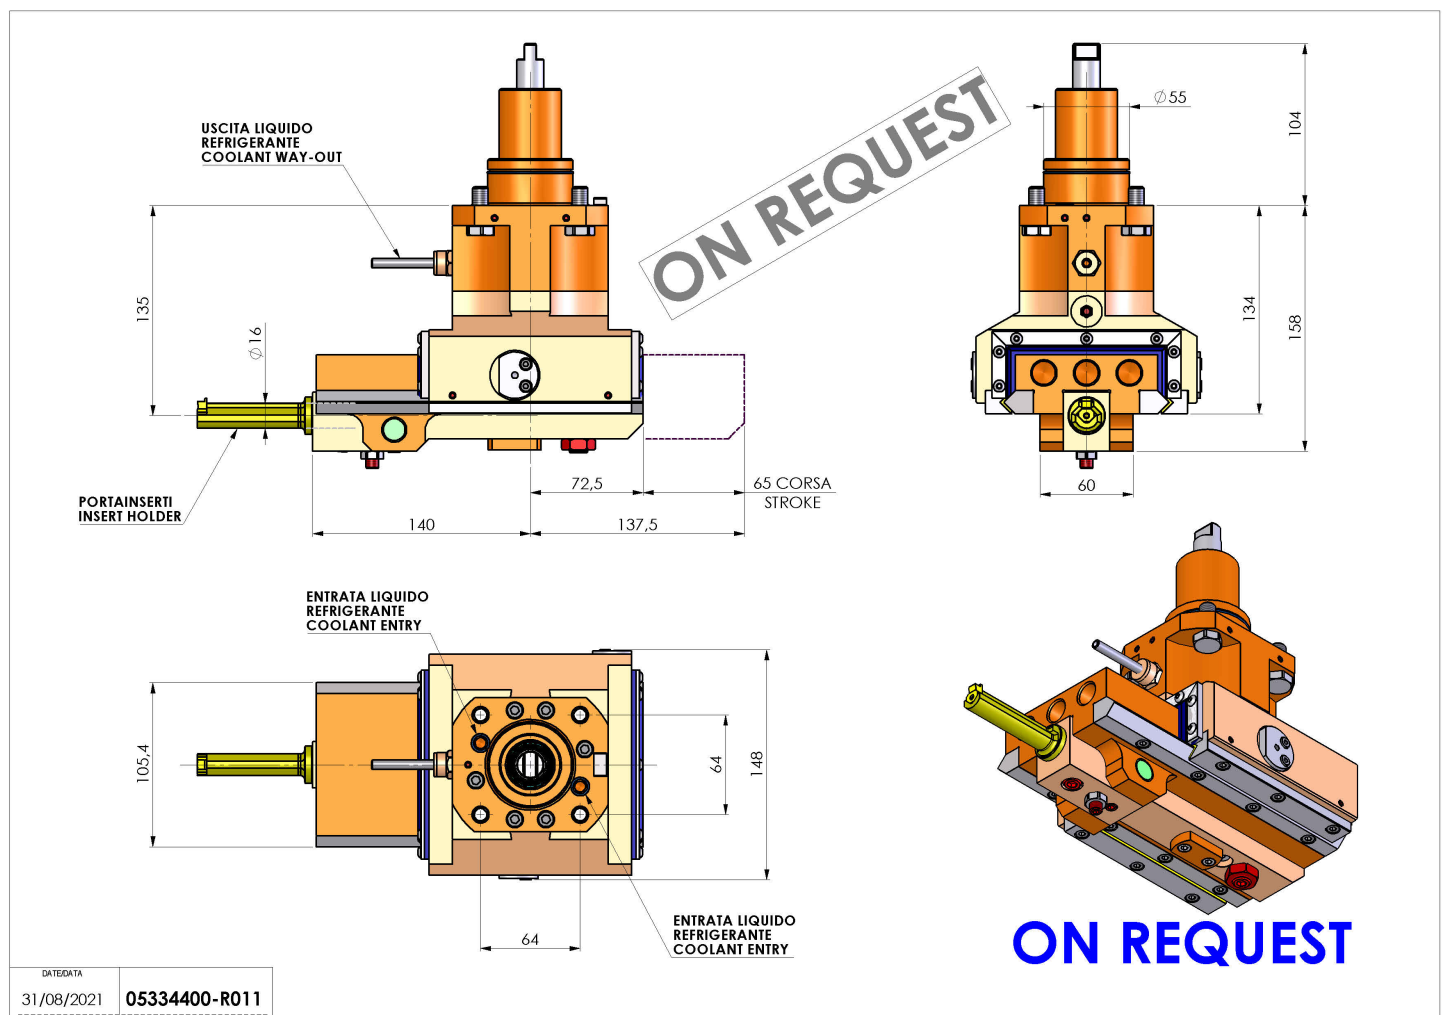

05334400 - LT-A ST65 BMT55 C16 H135

Tipo	LT-A ST Portautensili stozzatore a 90°
Attacco	BMT 55
Uscita utensile	Diametro utensile 16
Raffreddamento	Refrigerazione esterna
Velocità max [1/min]	700
Coppia max [Nm]	17.5
Rapporto	1:1
Correzione asse Y	NO
Spinta avanzamento [N]	1000
Corsa [mm]	65
Corsa utile [mm]	60
H [mm]	135
Accessori	N.D.
Note	N.D.
Note per il montaggio	N.D.

ON REQUEST

Verificare sempre gli ingombri del portautensile in torretta

DATE/DATE	05334400-R011
31/08/2021	

Salvo modifiche tecniche