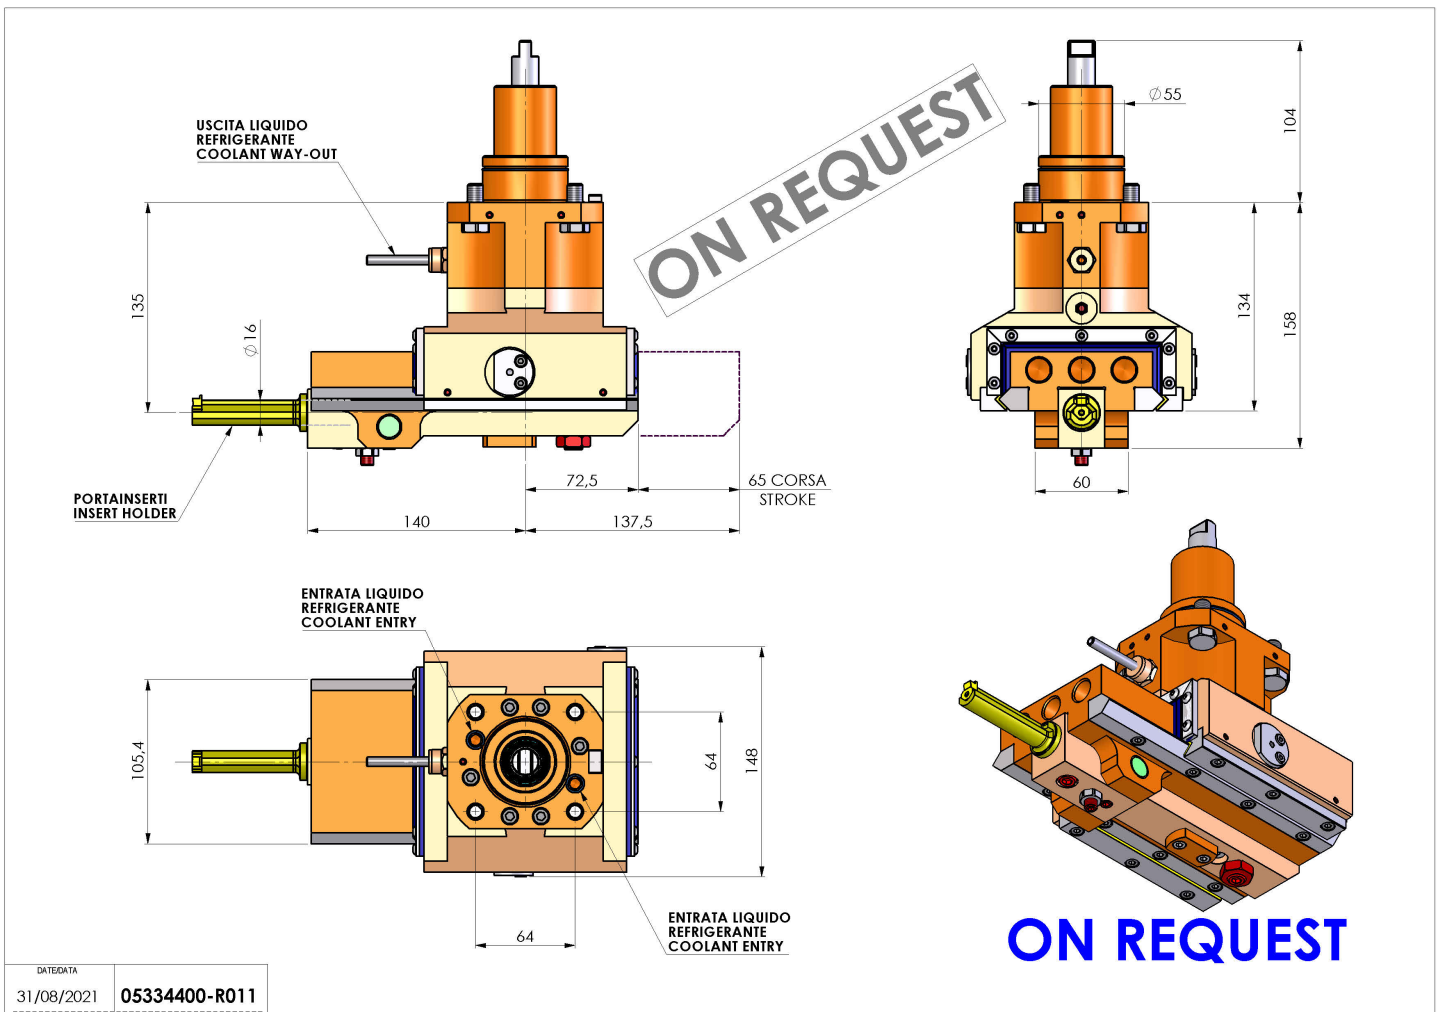

05334400 - LT-A ST65 BMT55 C16 H135

Tipo	LT-A ST Portautensili stozzatore a 90°
Attacco	BMT 55
Uscita utensile	Diametro utensile 16
Raffreddamento	Refrigerazione esterna
Velocità max [1/min]	700
Coppia max [Nm]	17.5
Rapporto	1:1
Correzione asse Y	NO
Spinta avanzamento [N]	1000
Corsa [mm]	65
Corsa utile [mm]	60
H [mm]	135
Accessori	N.D.
Note	N.D.
Note per il montaggio	N.D.

ON REQUEST

Verificare sempre gli ingombri del portautensile in torretta

ON REQUEST

DATE/DATE	05334400-R011
31/08/2021	

Salvo modifiche tecniche