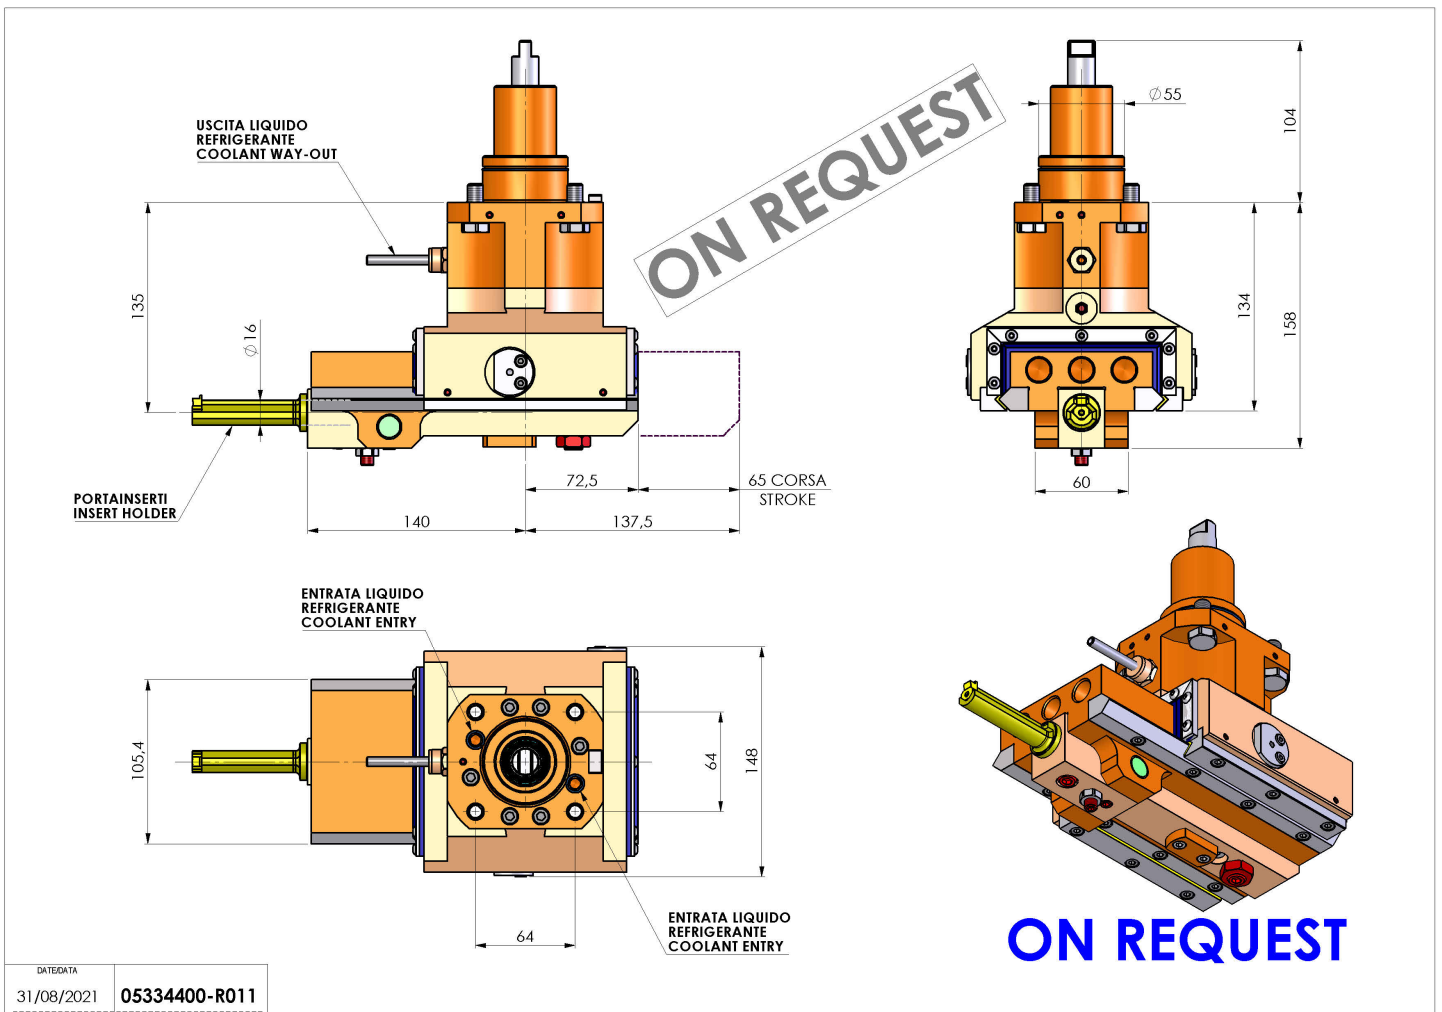

05334400 - LT-A ST65 BMT55 C16 H135

Tipo	LT-A ST Portautensili stozzatore a 90°
Attacco	BMT 55
Uscita utensile	Diametro utensile 16
Raffreddamento	Refrigerazione esterna
Velocità max [1/min]	700
Coppia max [Nm]	17.5
Rapporto	1:1
Correzione asse Y	NO
Spinta avanzamento [N]	1000
Corsa [mm]	65
Corsa utile [mm]	60
H [mm]	135
Accessori	N.D.
Note	N.D.
Note per il montaggio	N.D.

ON REQUEST

Verificare sempre gli ingombri del portautensile in torretta

DATE/DATE	05334400-R011
31/08/2021	

Salvo modifiche tecniche