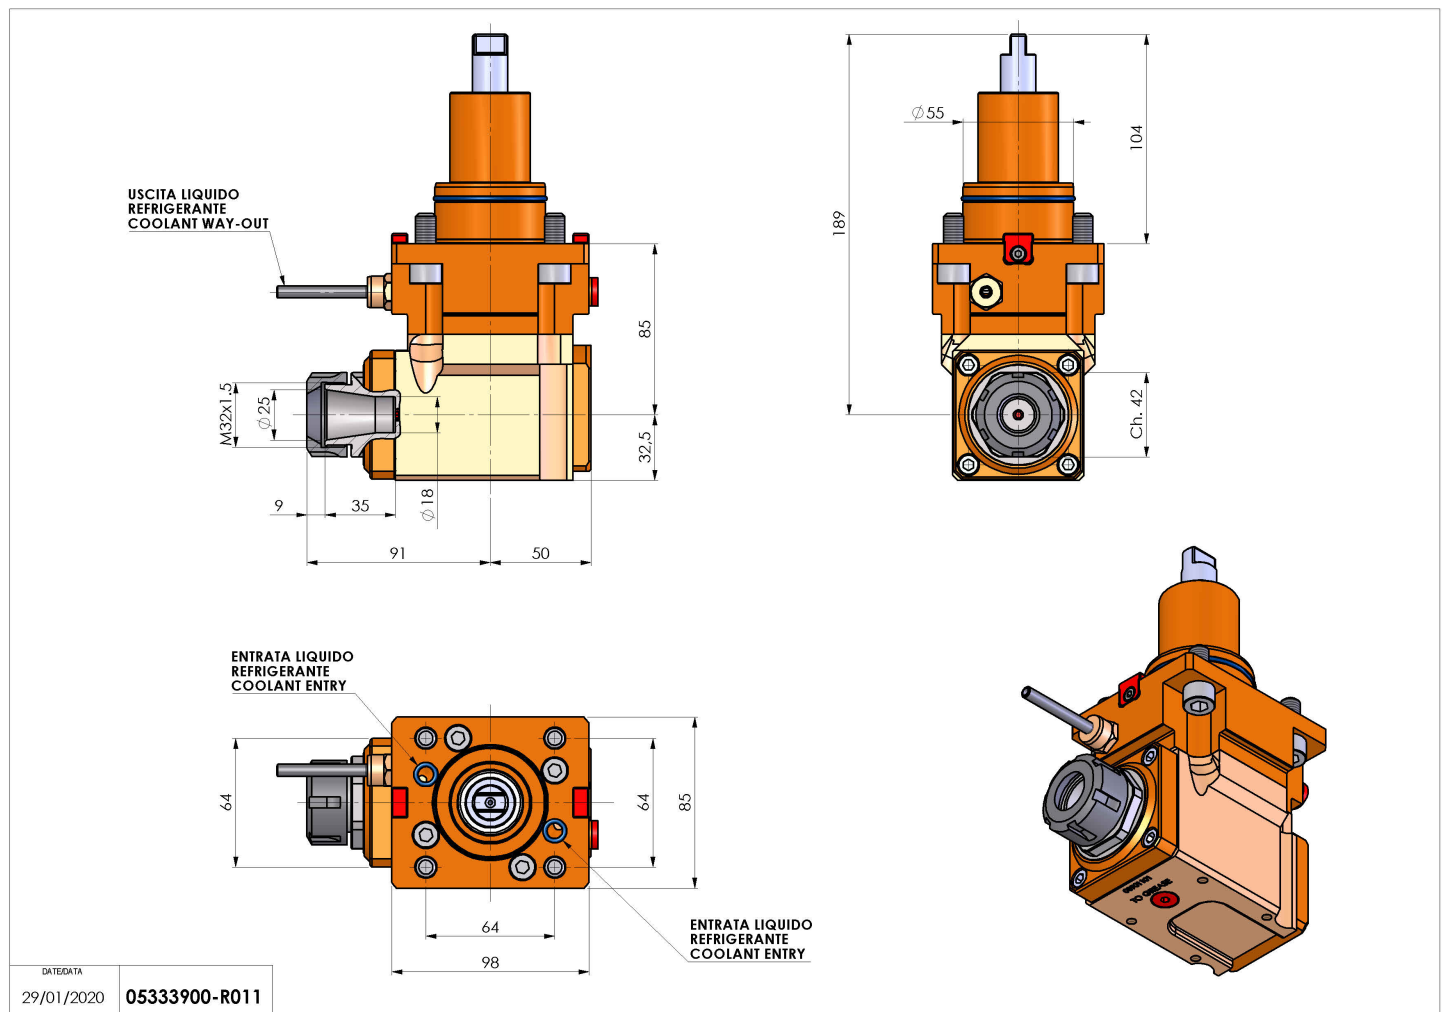

05333900 - LT-A BMT55 ER25 LR H85

Tipo	LT-A Portautensili angolare a 90°
Attacco	BMT 55
Uscita utensile	Portapinza ER 25
Raffreddamento	Refrigerazione esterna
Senso di rotazione	r1  r2 
Velocità max [1/min]	6000
Coppia max [Nm]	40
Rapporto	1:1
H [mm]	85
H1 [mm]	32.5
Accessori	N.D.
Note	N.D.
Note per il montaggio	N.D.

Verificare sempre gli ingombri del portautensile in torretta

DATE/DATE
29/01/2020 05333900-R011

Salvo modifiche tecniche