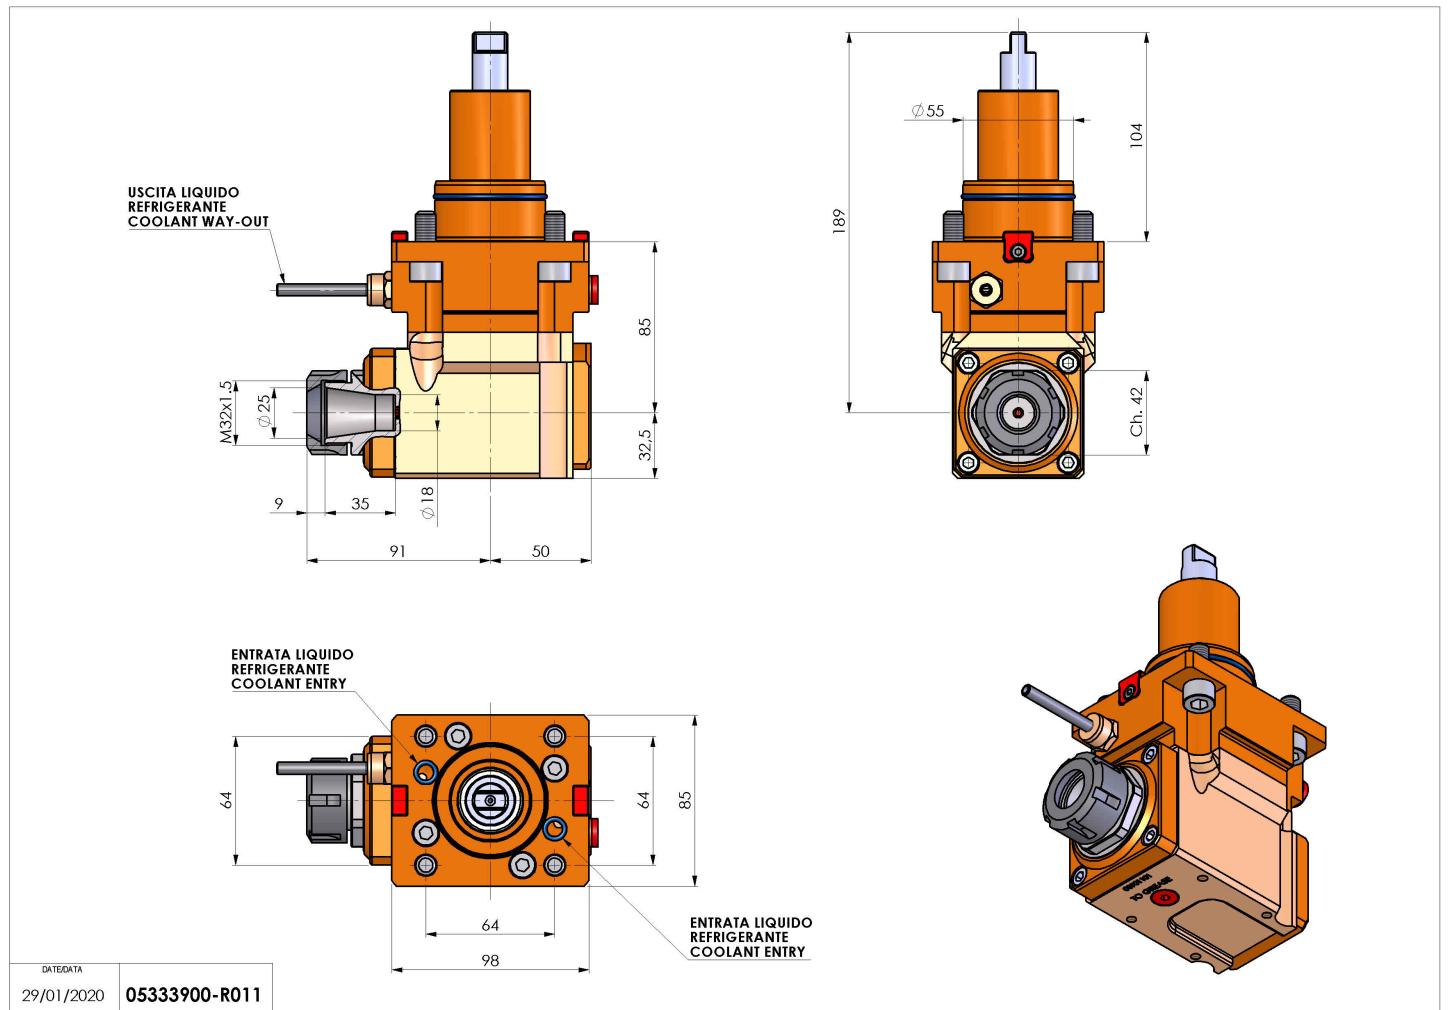

05333900 - LT-A BMT55 ER25 LR H85

Tipo	LT-A Portautensili angolare a 90°
Attacco	BMT 55
Uscita utensile	Portapinza ER 25
Raffreddamento	Refrigerazione esterna
Senso di rotazione	r1  r2 
Velocità max [1/min]	6000
Coppia max [Nm]	40
Rapporto	1:1
H [mm]	85
H1 [mm]	32.5
Accessori	N.D.
Note	N.D.
Note per il montaggio	N.D.

Verificare sempre gli ingombri del portautensile in torretta

DATE/DATE
29/01/2020 05333900-R011

Salvo modifiche tecniche