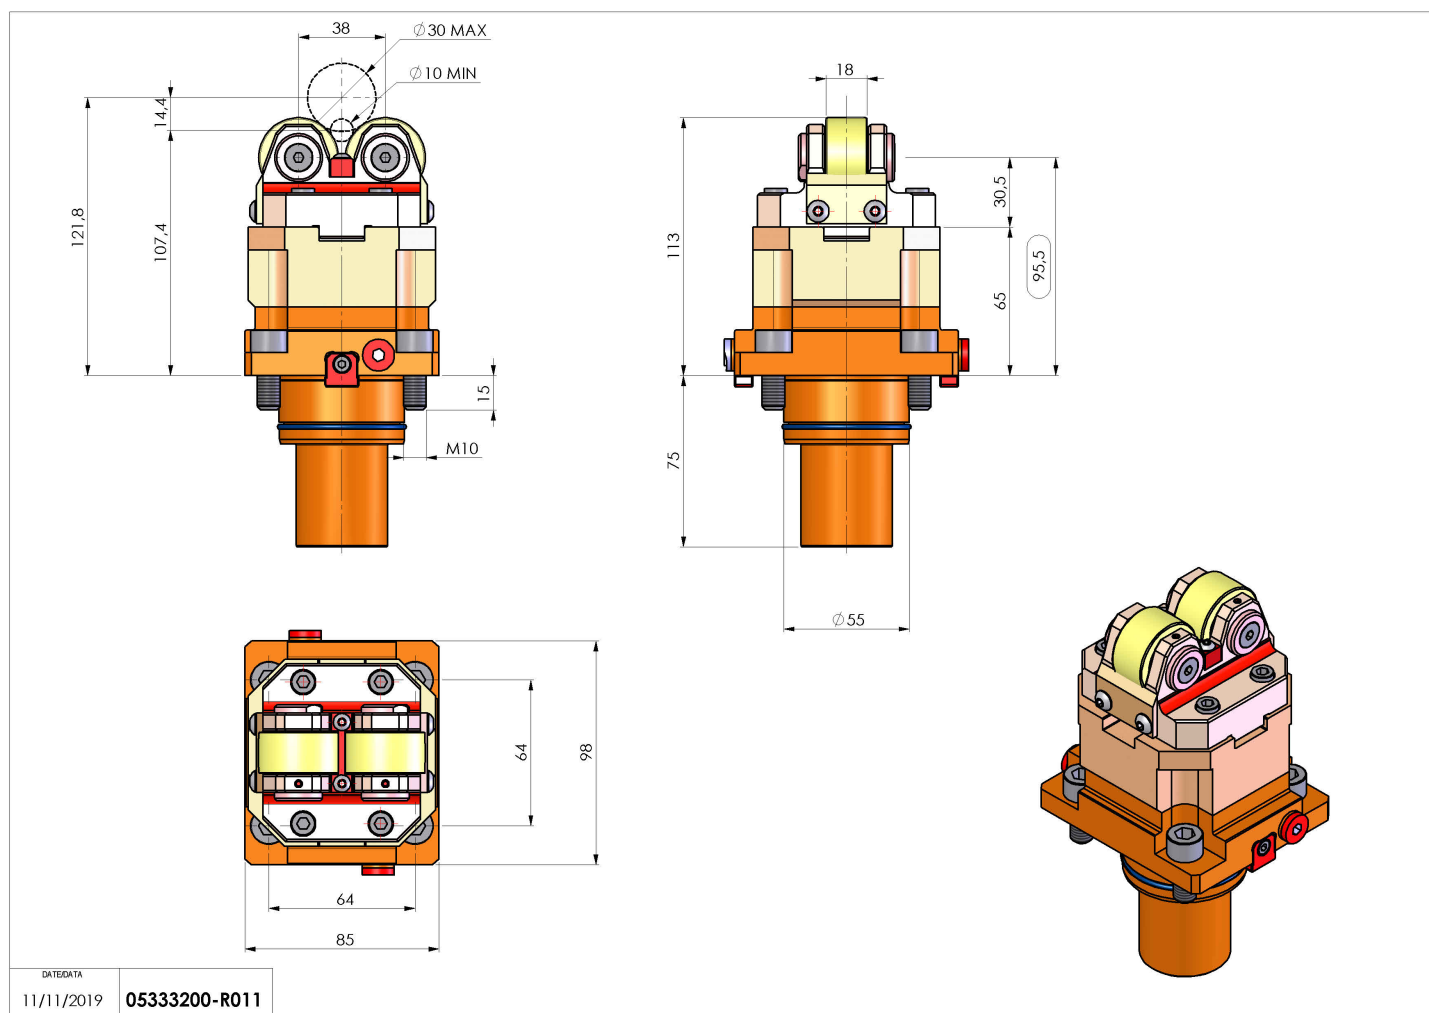

05333200 - SUPP ALB BMT55 AX D10-30

Tipo	SHAFT SUPPORT Supporto alberi
Attacco	BMT 55
Uscita utensile	Supporto albero $\varnothing 10\text{-}\varnothing 30$
Raffreddamento	N.D.
H [mm]	65.5
\varnothing Min [mm]	10
\varnothing Max [mm]	30
Accessori	N.D.
Note	N.D.
Note per il montaggio	Torretta inferiore

Verificare sempre gli ingombri del portautensile in torretta

Salvo modifiche tecniche