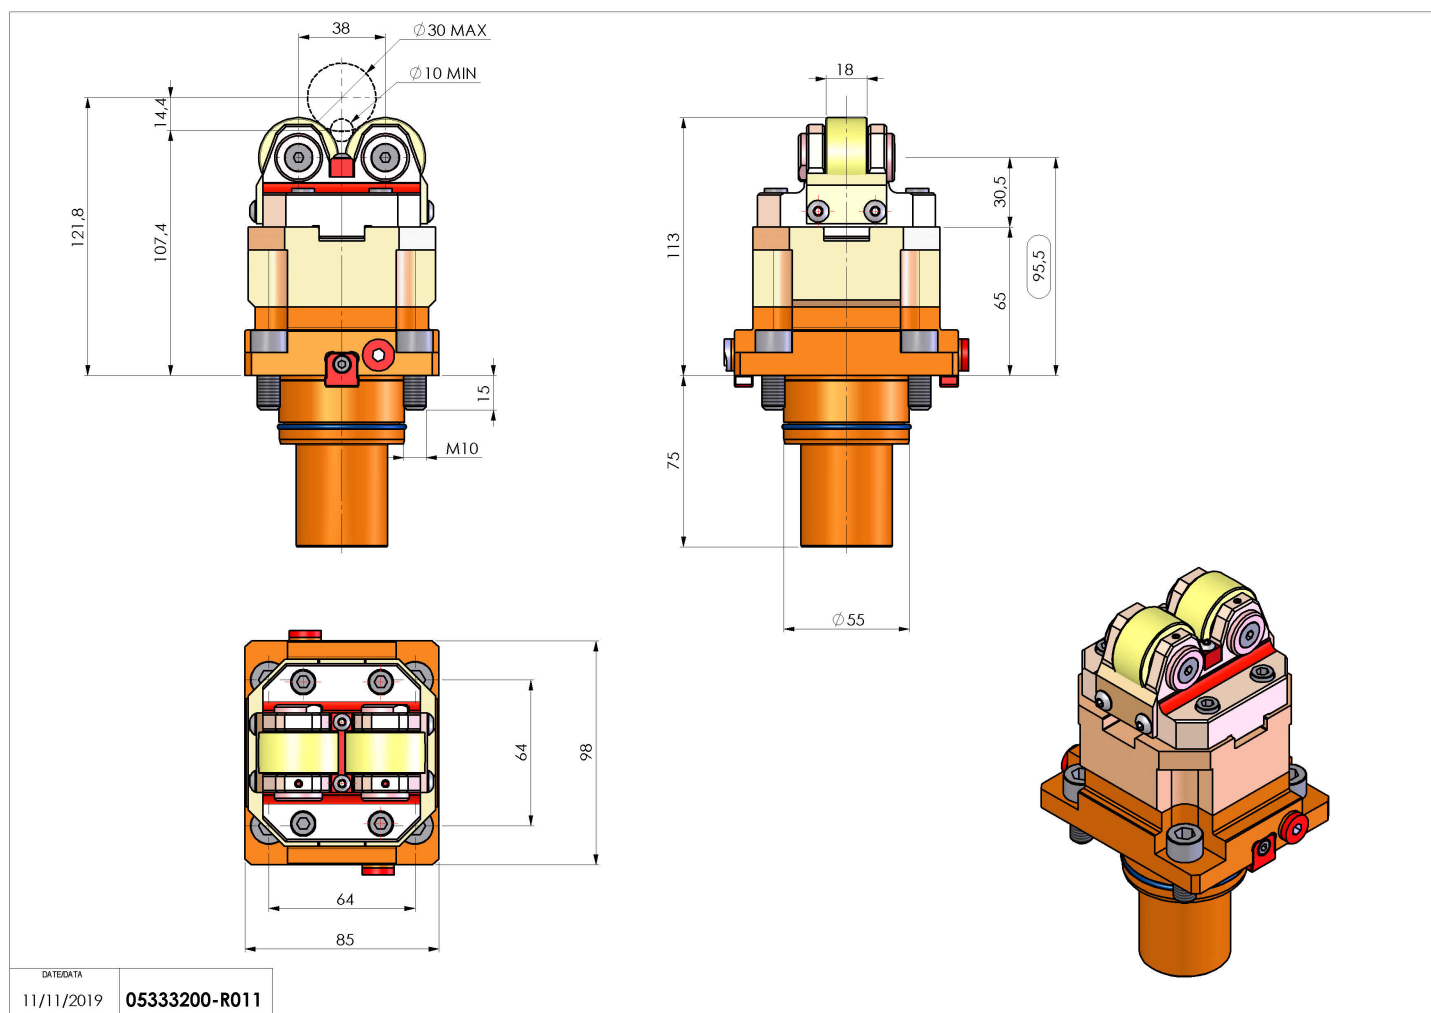

05333200 - SUPP ALB BMT55 AX D10-30

Tipo	SHAFT SUPPORT Supporto alberi
Attacco	BMT 55
Uscita utensile	Supporto albero $\varnothing 10\text{-}\varnothing 30$
Raffreddamento	N.D.
H [mm]	65.5
\varnothing Min [mm]	10
\varnothing Max [mm]	30
Accessori	N.D.
Note	N.D.
Note per il montaggio	Torretta inferiore

Verificare sempre gli ingombri del portautensile in torretta

Salvo modifiche tecniche