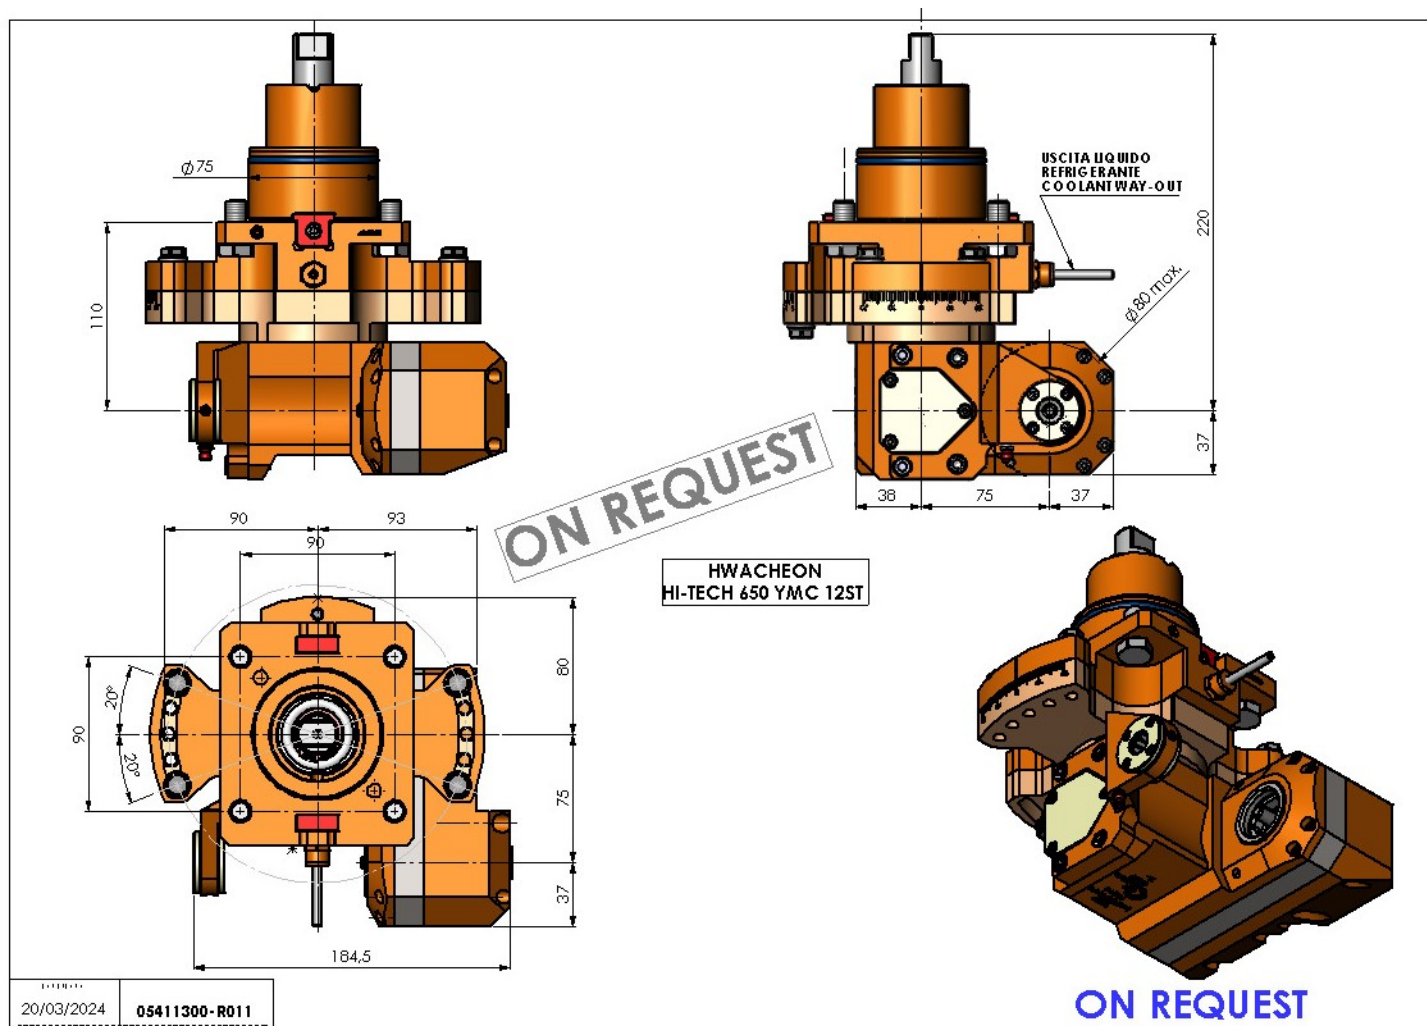

## 05332900 - LT-HOB-SAW BMT75 L60 2,5:1 H110

<b>Tipo</b>	LT-HOB-SAW Portacreatore/Portafrese
<b>Attacco</b>	BMT 75
<b>Uscita utensile</b>	Kit alberino Ø16-Ø22-Ø27
<b>Raffreddamento</b>	Refrigerazione esterna
<b>Velocità max [1/min]</b>	in 4000 / out 1600
<b>Coppia max [Nm]</b>	in 32 / out 80
<b>Rapporto</b>	2,5:1
<b>H [mm]</b>	110
<b>H1 [mm]</b>	40
<b>Accessori</b>	N.D.
<b>Note</b>	N.D.
<b>Note per il montaggio</b>	N.D.

ON REQUEST

Verificare sempre gli ingombri del portautensile in torretta

Salvo modifiche tecniche