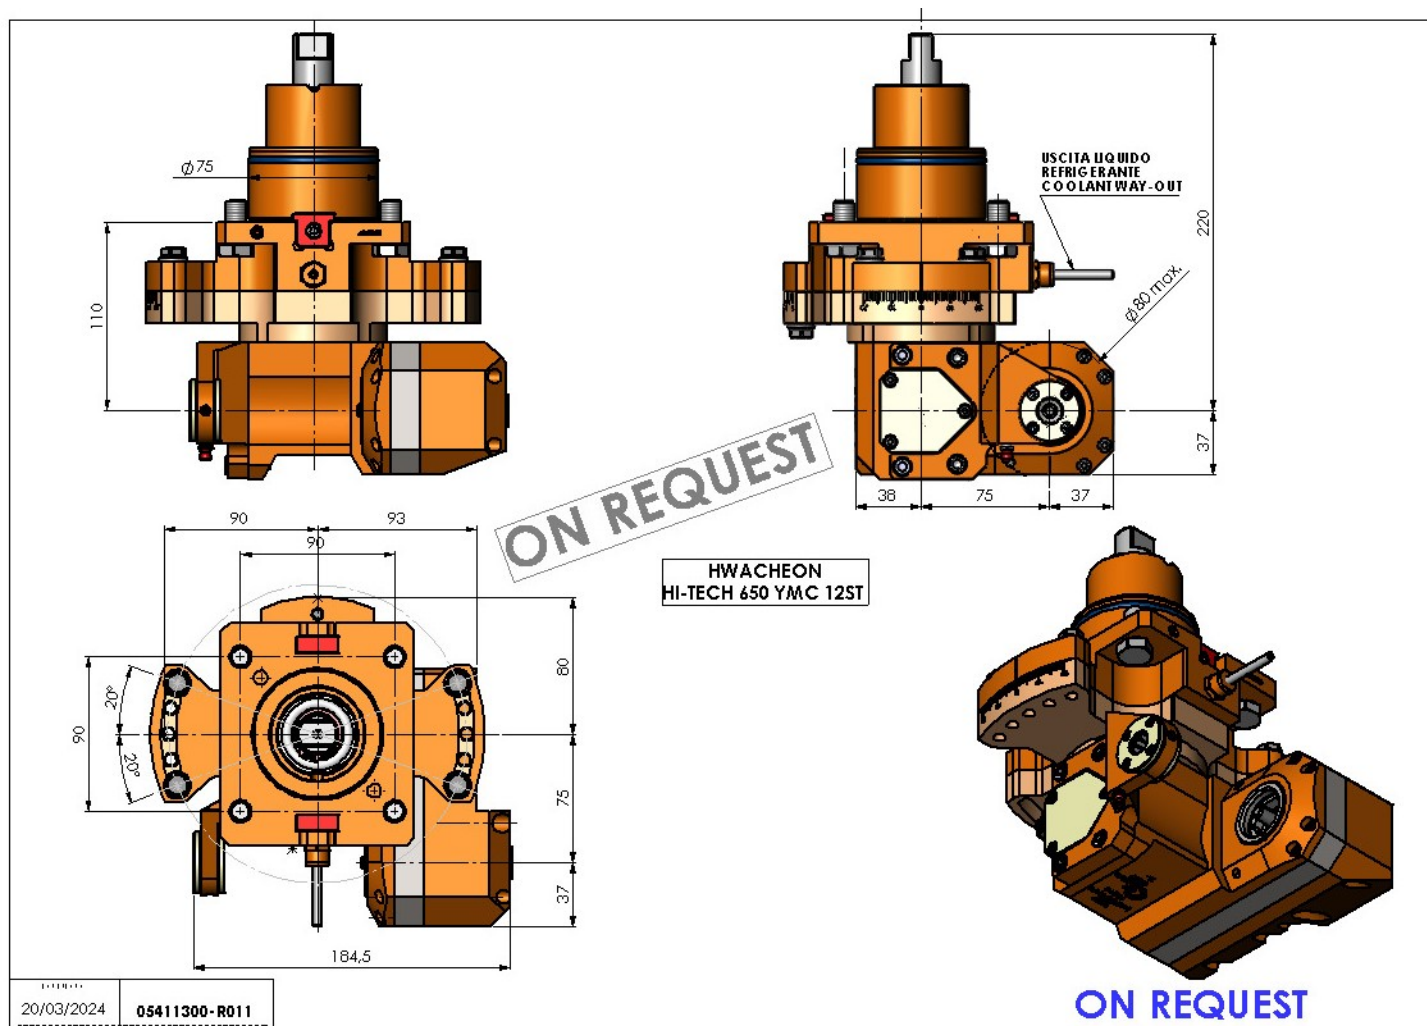

05332900 - LT-HOB-SAW BMT75 L60 2,5:1 H110

| | |
|------------------------------|----------------------------------------|
| Tipo | LT-HOB-SAW Portacreatore/Portafrese |
| Attacco | BMT 75 |
| Uscita utensile | Kit alberino Ø16-Ø22-Ø27 |
| Raffreddamento | Refrigerazione esterna |
| Velocità max [1/min] | in 4000 / out 1600 |
| Coppia max [Nm] | in 32 / out 80 |
| Rapporto | 2,5:1 |
| H [mm] | 110 |
| H1 [mm] | 40 |
| Accessori | N.D. |
| Note | N.D. |
| Note per il montaggio | N.D. |

ON REQUEST

Verificare sempre gli ingombri del portautensile in torretta

20/03/2024

05411300-R011

Salvo modifiche tecniche