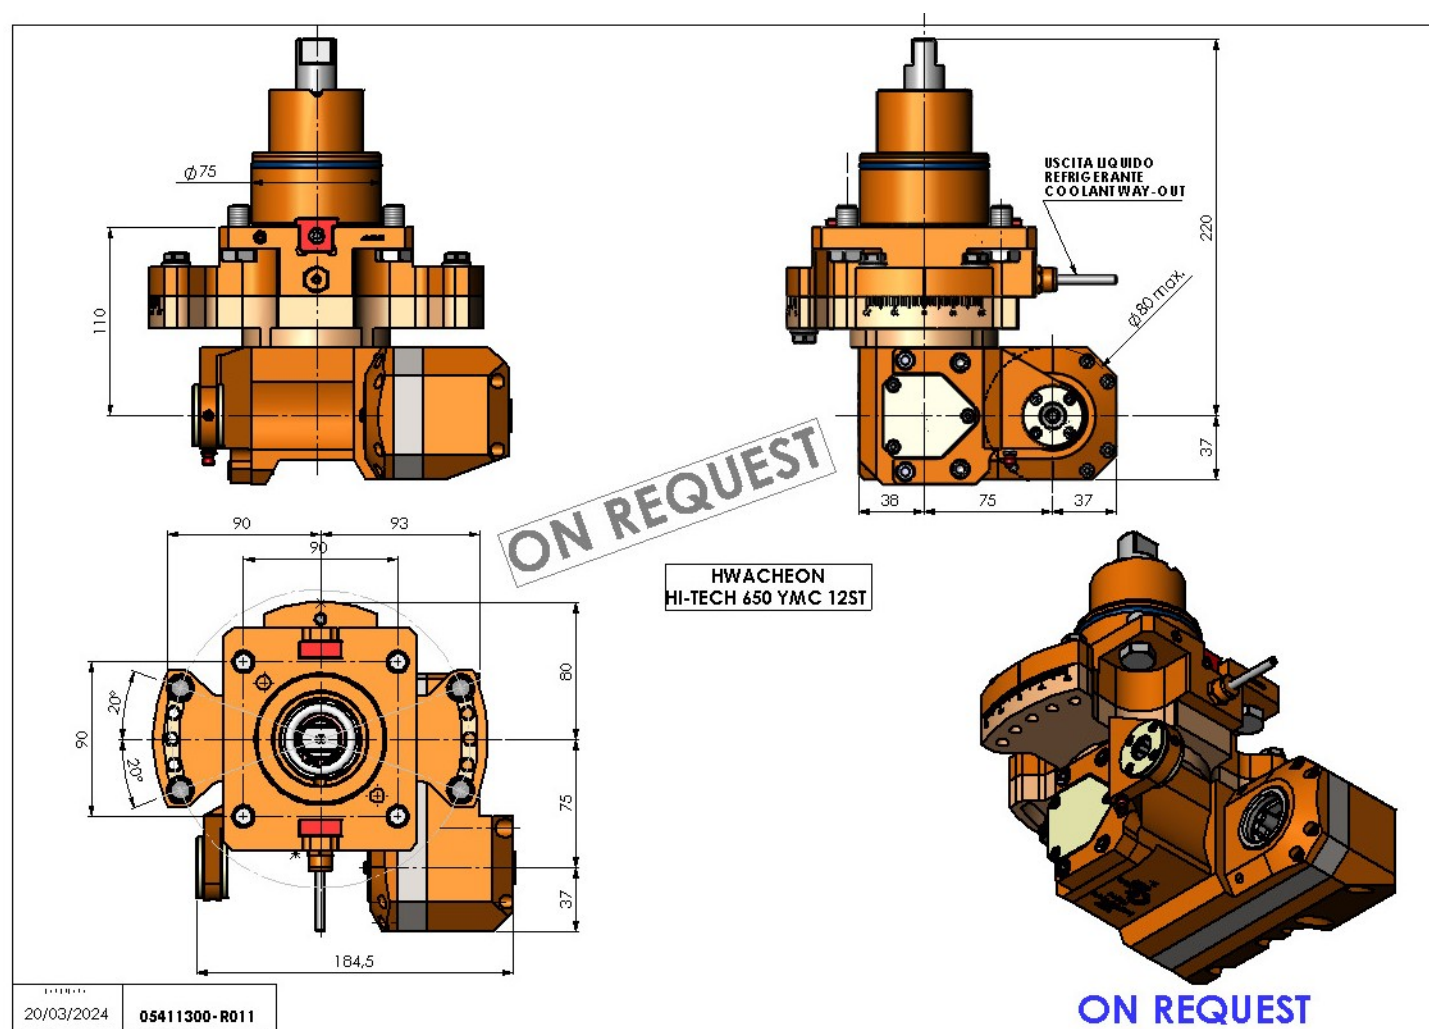

## 05332900 - LT-HOB-SAW BMT75 L60 2,5:1 H110

<b>Tipo</b>	LT-HOB-SAW Portacreatore/Portafrese
<b>Attacco</b>	BMT 75
<b>Uscita utensile</b>	Kit alberino Ø16-Ø22-Ø27
<b>Raffreddamento</b>	Refrigerazione esterna
<b>Velocità max [1/min]</b>	in 4000 / out 1600
<b>Coppia max [Nm]</b>	in 32 / out 80
<b>Rapporto</b>	2,5:1
<b>H [mm]</b>	110
<b>H1 [mm]</b>	40
<b>Accessori</b>	N.D.
<b>Note</b>	N.D.
<b>Note per il montaggio</b>	N.D.

ON REQUEST

Verificare sempre gli ingombri del portautensile in torretta

20/03/2024 05411300-R011

ON REQUEST

Salvo modifiche tecniche