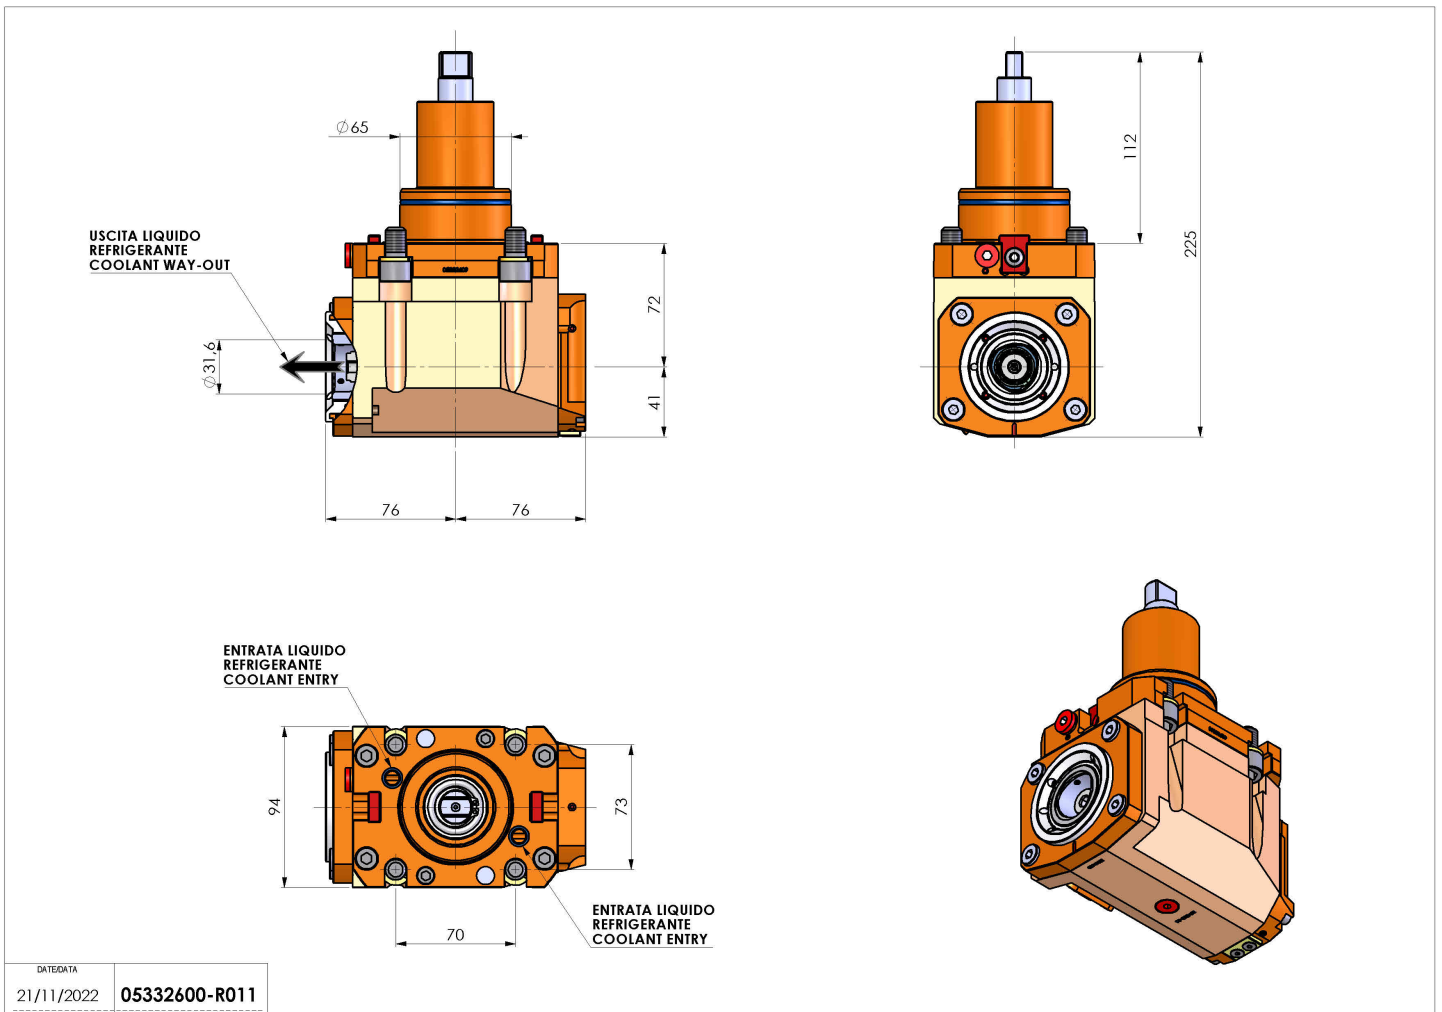

05332600 - LT-A BMT65 C40 LR HRF H72

Tipo	LT-A Portautensili angolare a 90°
Attacco	BMT 65
Uscita utensile	Poligonale C40 ISO 26623-1
Raffreddamento	Refrigerazione interna HRF
Senso di rotazione	r1 r2
Velocità max [1/min]	6000
Coppia max [Nm]	63
Rapporto	1:1
H [mm]	72
H1 [mm]	41
Pressione max [bar]	80
Accessori	N.D.
Note	N.D.
Note per il montaggio	N.D.

Verificare sempre gli ingombri del portautensile in torretta

DATE/DATE	05332600-R011
21/11/2022	

Salvo modifiche tecniche