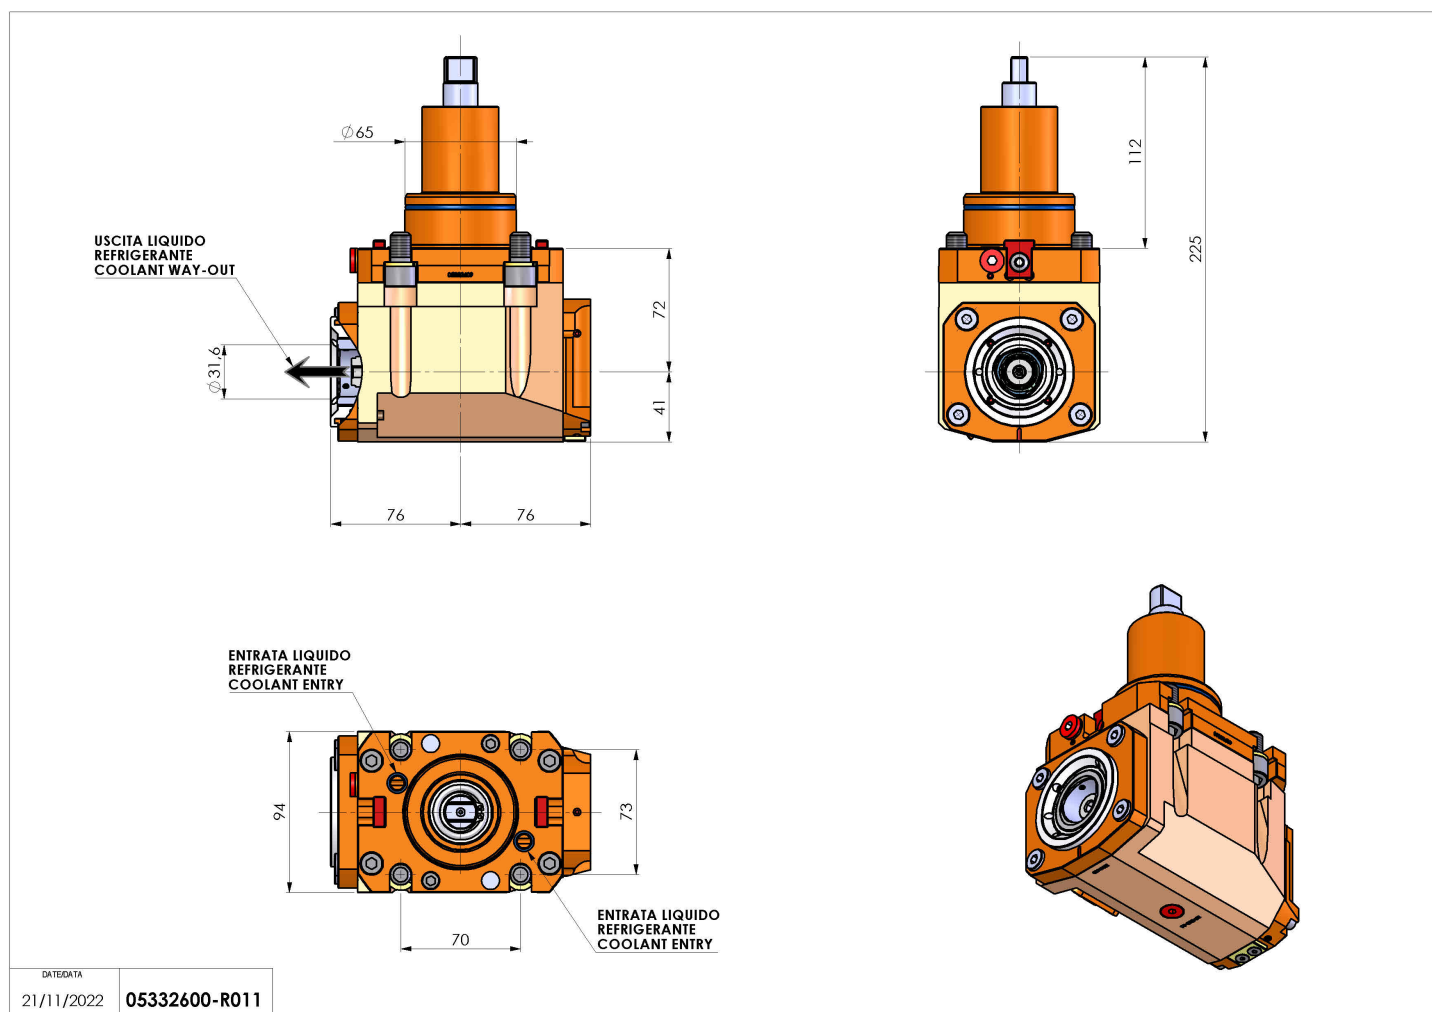

05332600 - LT-A BMT65 C40 LR HRF H72

Tipo	LT-A Portautensili angolare a 90°
Attacco	BMT 65
Uscita utensile	Poligonale C40 ISO 26623-1
Raffreddamento	Refrigerazione interna HRF
Senso di rotazione	r1 r2
Velocità max [1/min]	6000
Coppia max [Nm]	63
Rapporto	1:1
H [mm]	72
H1 [mm]	41
Pressione max [bar]	80
Accessori	N.D.
Note	N.D.
Note per il montaggio	N.D.

Verificare sempre gli ingombri del portautensile in torretta

DATE/DATE
21/11/2022 05332600-R011

Salvo modifiche tecniche