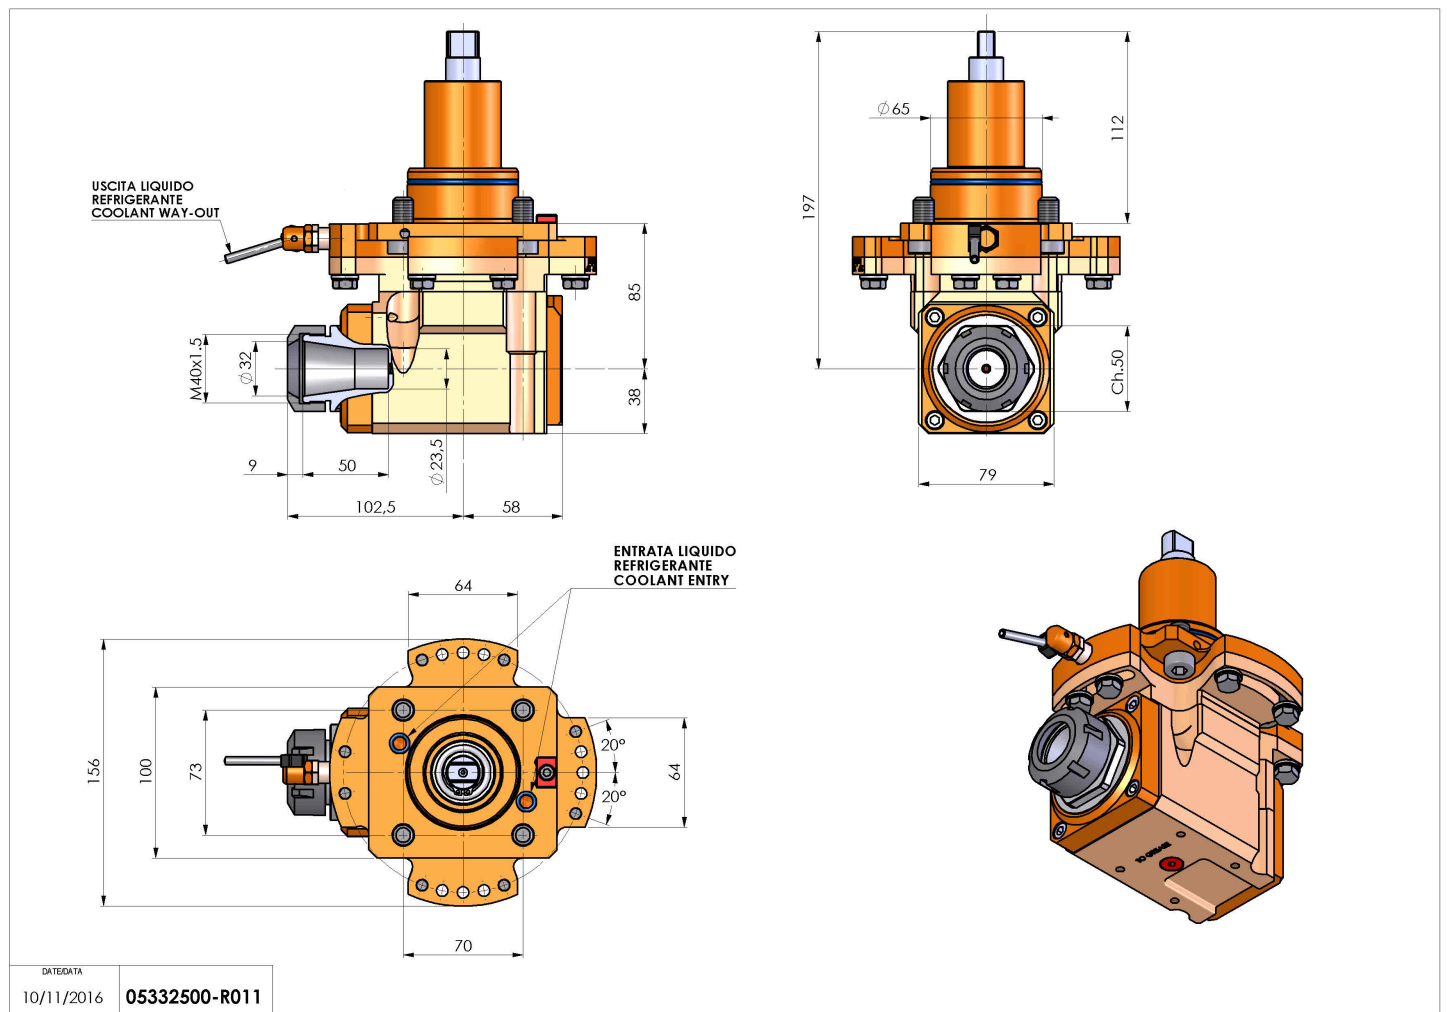

05332500 - LT-A BMT65 ER32 LR ADJ H85

Tipo	LT-A Portautensili angolare a 90°
Attacco	BMT 65
Uscita utensile	Portapinza ER 32
Raffreddamento	Refrigerazione esterna
Senso di rotazione	r1 r2
Velocità max [1/min]	6000
Coppia max [Nm]	40
Rapporto	1:1
H [mm]	85
H1 [mm]	38
Accessori	N.D.
Note	N.D.
Note per il montaggio	Solo per mandrino secondario

Verificare sempre gli ingombri del portautensile in torretta

Salvo modifiche tecniche