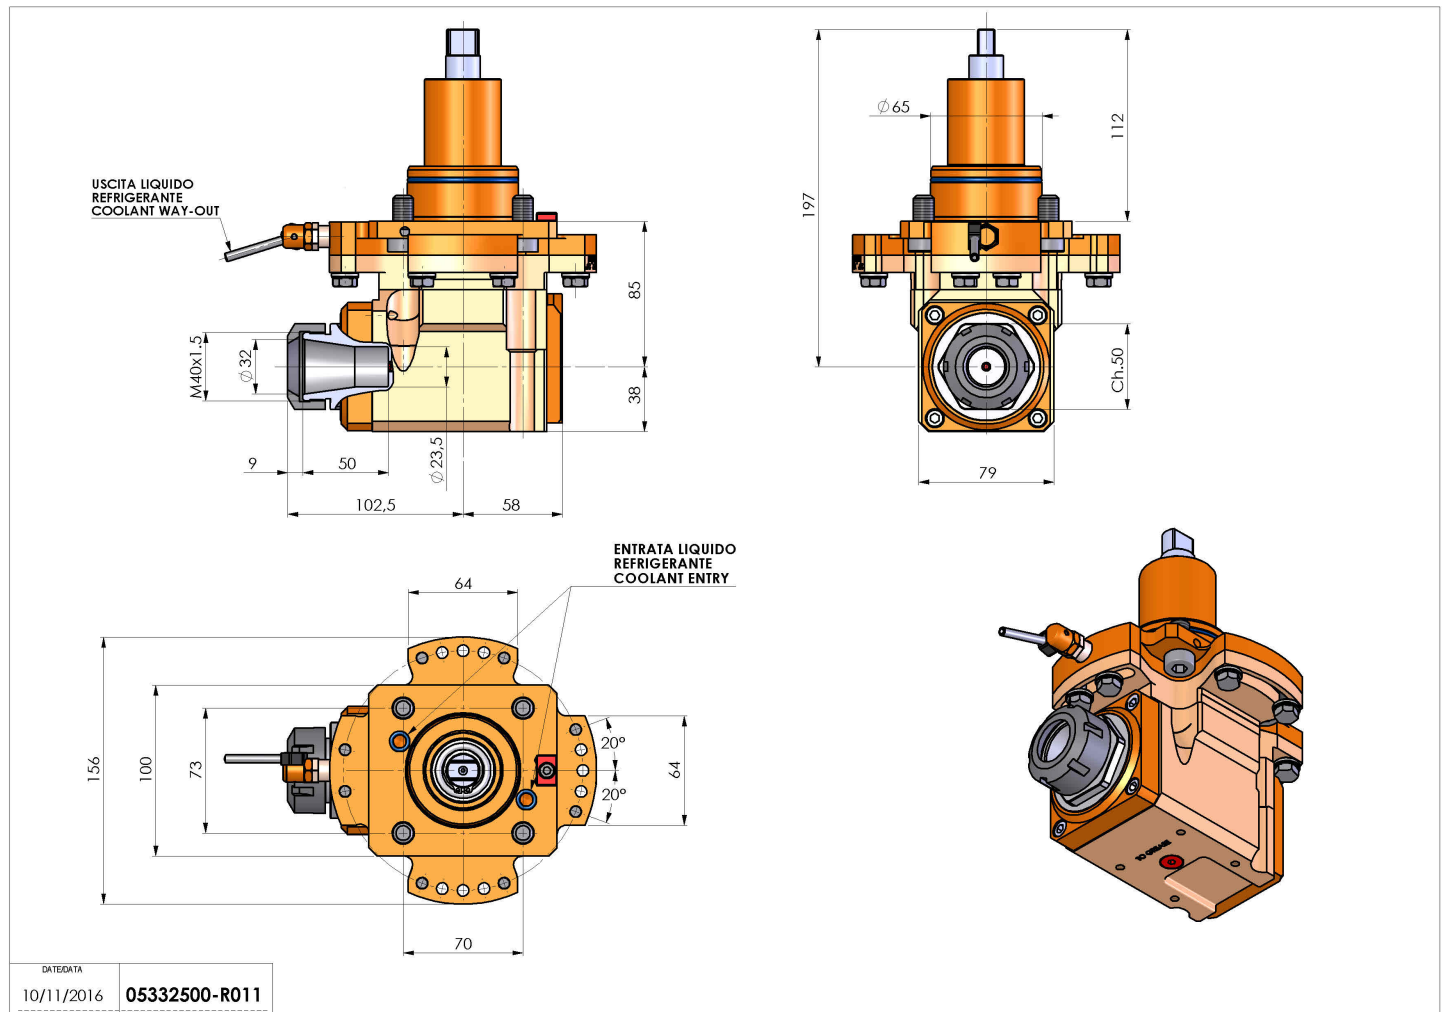

05332500 - LT-A BMT65 ER32 LR ADJ H85

Tipo	LT-A Portautensili angolare a 90°
Attacco	BMT 65
Uscita utensile	Portapinza ER 32
Raffreddamento	Refrigerazione esterna
Senso di rotazione	r1 r2
Velocità max [1/min]	6000
Coppia max [Nm]	40
Rapporto	1:1
H [mm]	85
H1 [mm]	38
Accessori	N.D.
Note	N.D.
Note per il montaggio	Solo per mandrino secondario

Verificare sempre gli ingombri del portautensile in torretta

Salvo modifiche tecniche