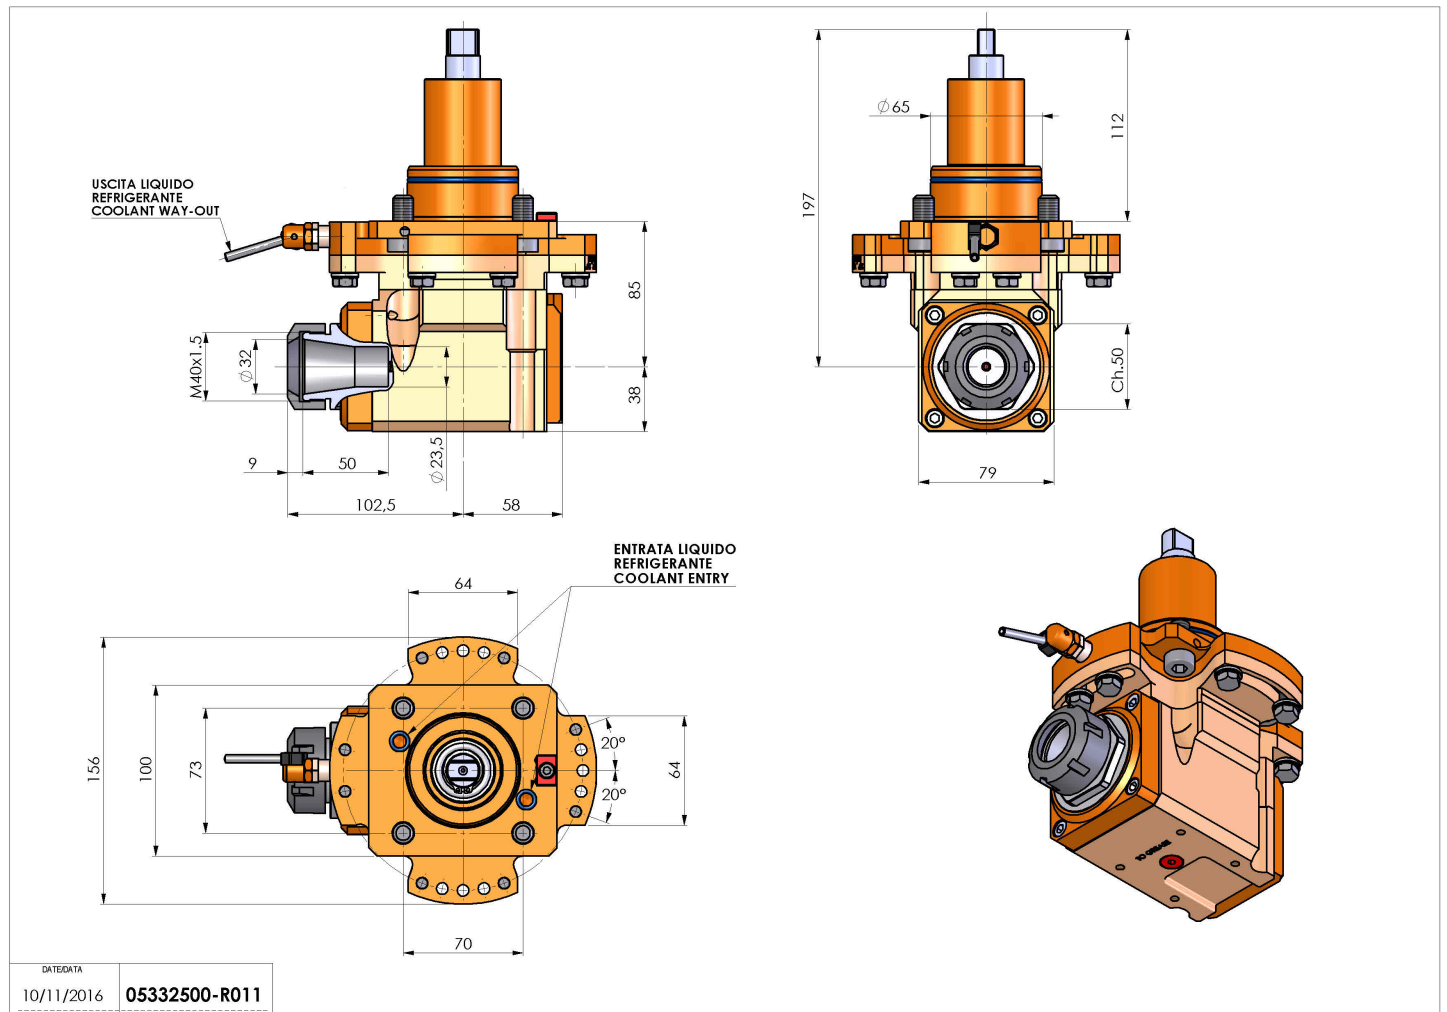

05332500 - LT-A BMT65 ER32 LR ADJ H85

Tipo	LT-A Portautensili angolare a 90°
Attacco	BMT 65
Uscita utensile	Portapinza ER 32
Raffreddamento	Refrigerazione esterna
Senso di rotazione	r1 ↻ r2 ↻
Velocità max [1/min]	6000
Coppia max [Nm]	40
Rapporto	1:1
H [mm]	85
H1 [mm]	38
Accessori	N.D.
Note	N.D.
Note per il montaggio	Solo per mandrino secondario

Verificare sempre gli ingombri del portautensile in torretta

Salvo modifiche tecniche