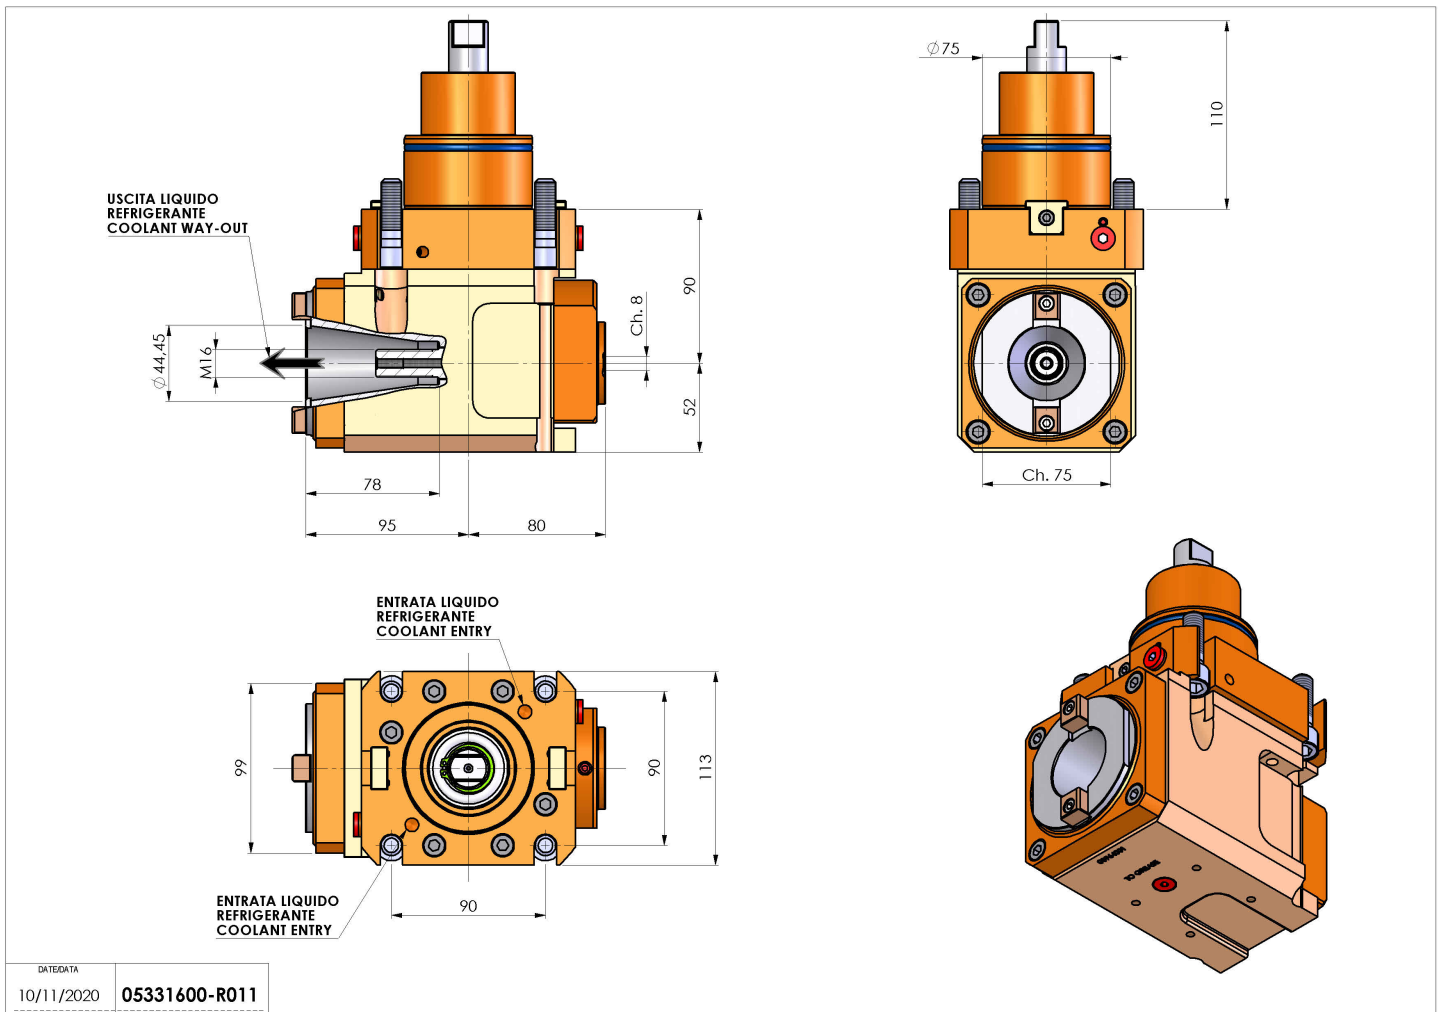

05331600 - LT-A BMT75 ISOBT40 LR RF H90

Tipo	LT-A Portautensili angolare a 90°
Attacco	BMT 75
Uscita utensile	Cambio rapido ISO-BT40
Raffreddamento	Refrigerazione interna
Senso di rotazione	r1 r2
Velocità max [1/min]	4000
Coppia max [Nm]	180
Rapporto	1:1
H [mm]	90
H1 [mm]	52
Pressione max [bar]	20
Accessori	N.D.
Note	N.D.
Note per il montaggio	N.D.

Verificare sempre gli ingombri del portautensile in torretta

DATE/ATA	05331600-R011
10/11/2020	

Salvo modifiche tecniche