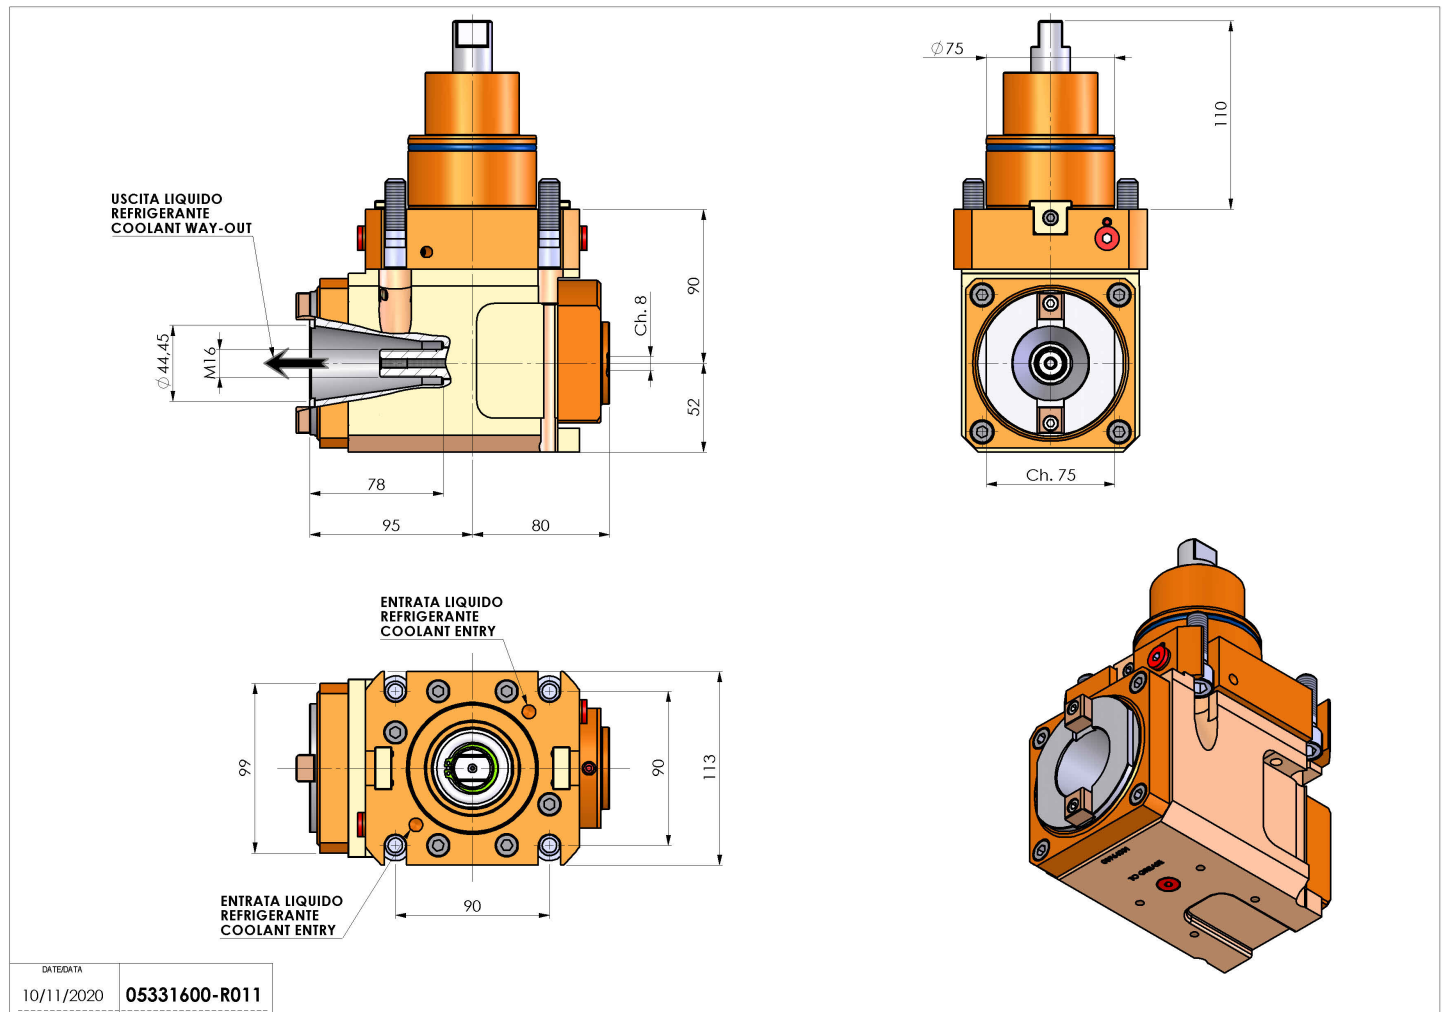

## 05331600 - LT-A BMT75 ISOBT40 LR RF H90

<b>Tipo</b>	LT-A Portautensili angolare a 90°
<b>Attacco</b>	BMT 75
<b>Uscita utensile</b>	Cambio rapido ISO-BT40
<b>Raffreddamento</b>	Refrigerazione interna
<b>Senso di rotazione</b>	r1  r2
<b>Velocità max [1/min]</b>	4000
<b>Coppia max [Nm]</b>	180
<b>Rapporto</b>	1:1
<b>H [mm]</b>	90
<b>H1 [mm]</b>	52
<b>Pressione max [bar]</b>	20
<b>Accessori</b>	N.D.
<b>Note</b>	N.D.
<b>Note per il montaggio</b>	N.D.

Verificare sempre gli ingombri del portautensile in torretta

DATE/ATA	10/11/2020	05331600-R011
----------	------------	---------------

Salvo modifiche tecniche