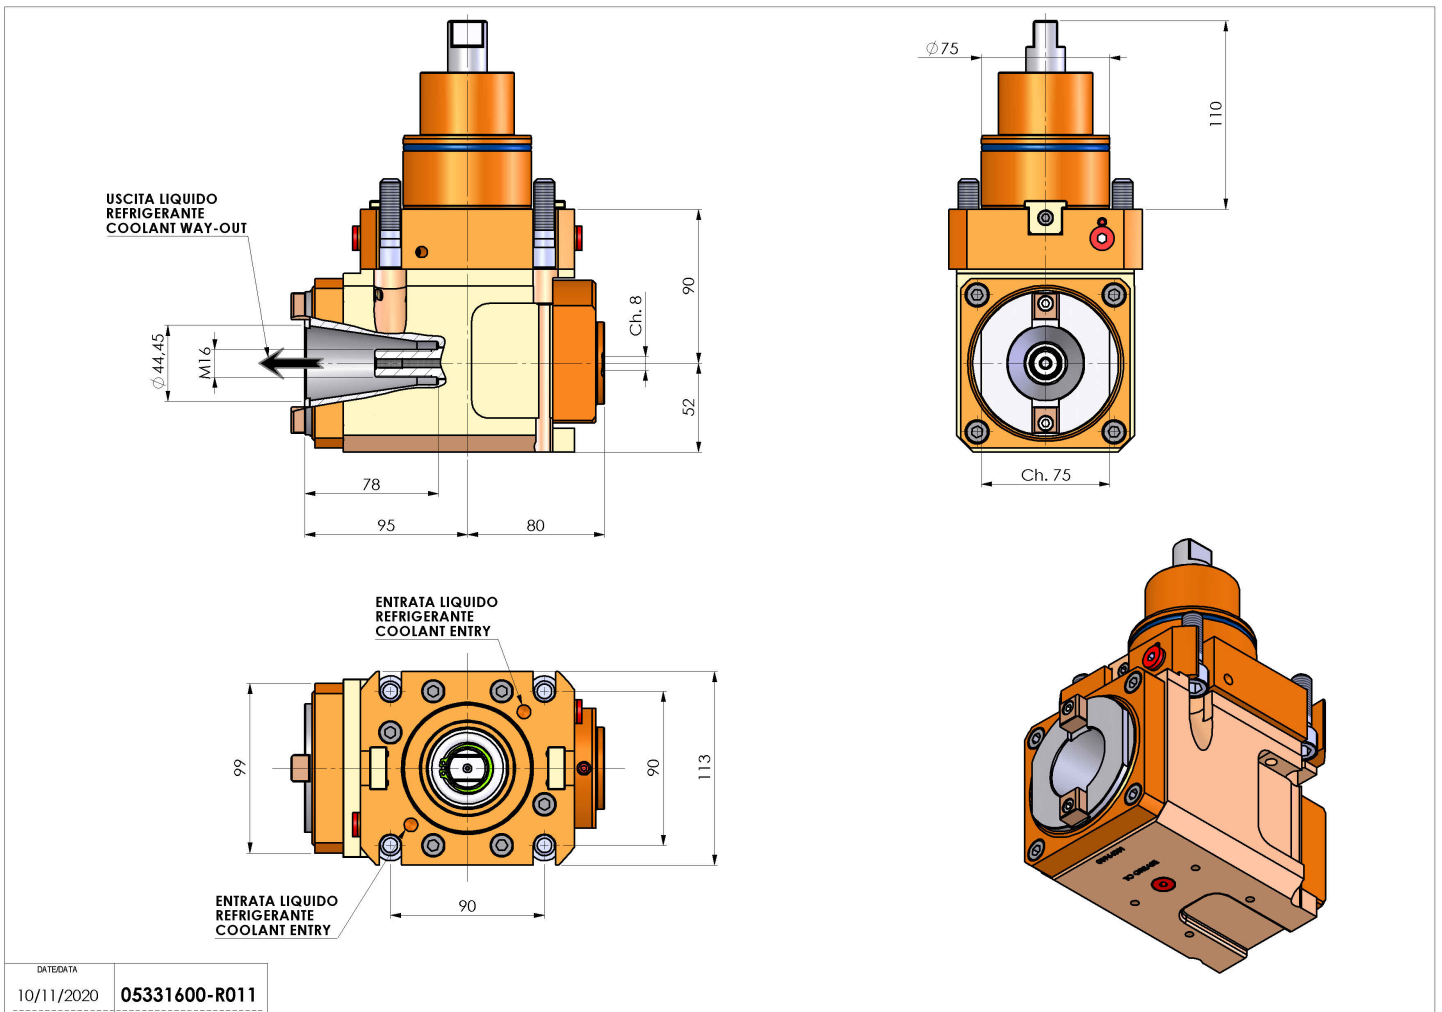

05331600 - LT-A BMT75 ISOBT40 LR RF H90

Tipo	LT-A Portautensili angolare a 90°
Attacco	BMT 75
Uscita utensile	Cambio rapido ISO-BT40
Raffreddamento	Refrigerazione interna
Senso di rotazione	r1 r2
Velocità max [1/min]	4000
Coppia max [Nm]	180
Rapporto	1:1
H [mm]	90
H1 [mm]	52
Pressione max [bar]	20
Accessori	N.D.
Note	N.D.
Note per il montaggio	N.D.

Verificare sempre gli ingombri del portautensile in torretta

DATE/ATA	10/11/2020
PART NUMBER	05331600-R011

Salvo modifiche tecniche