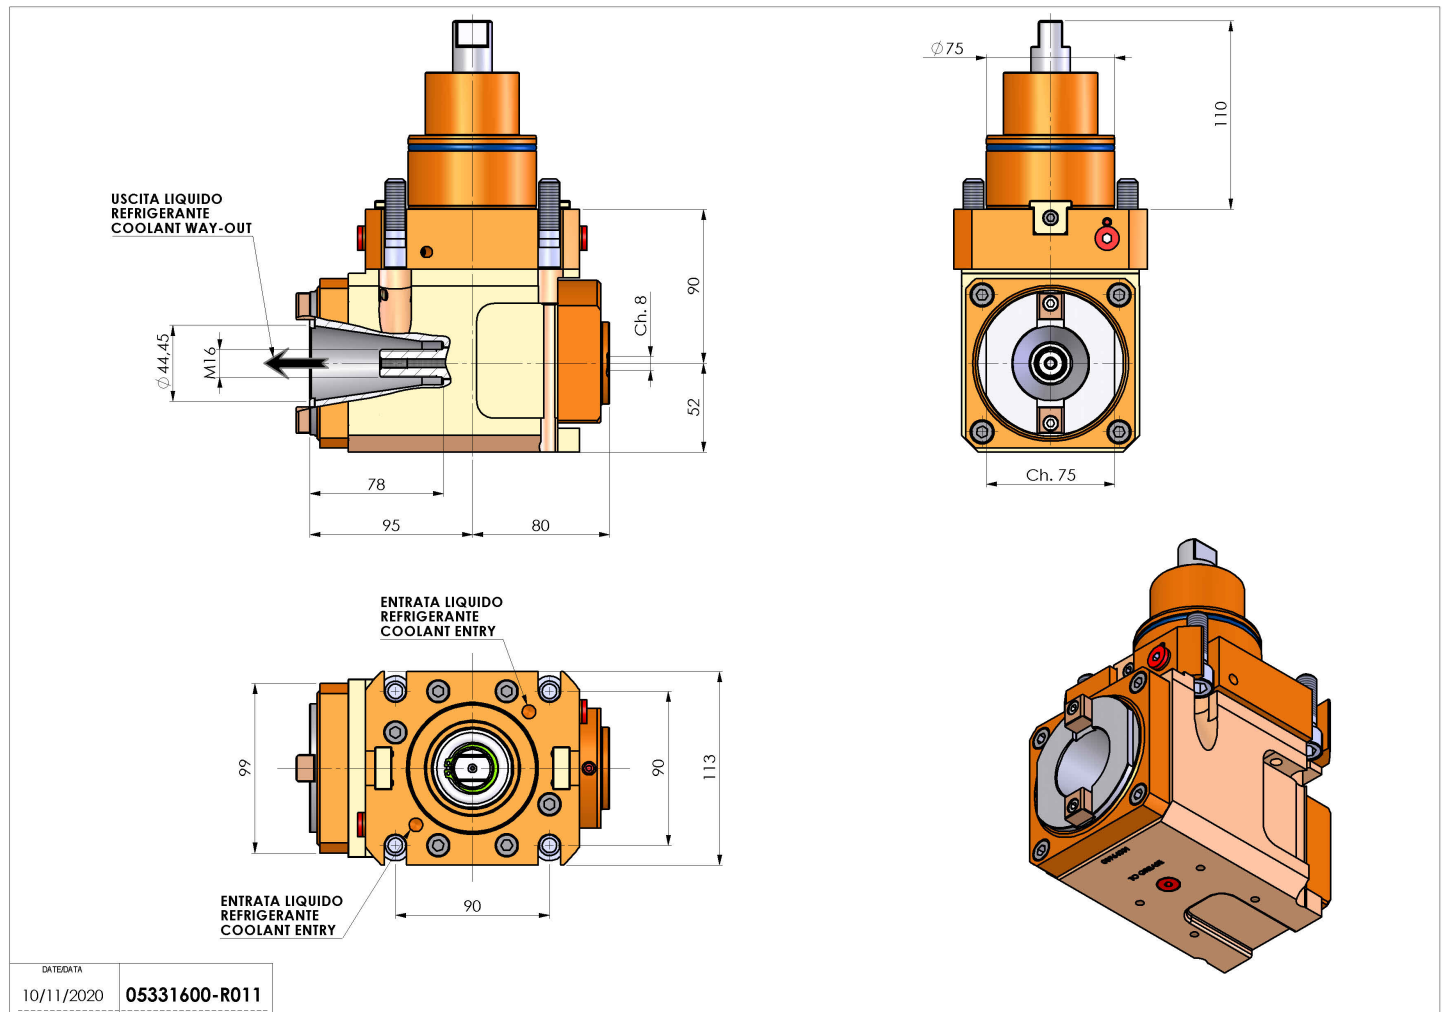

## 05331600 - LT-A BMT75 ISOBT40 LR RF H90

<b>Tipo</b>	LT-A Portautensili angolare a 90°
<b>Attacco</b>	BMT 75
<b>Uscita utensile</b>	Cambio rapido ISO-BT40
<b>Raffreddamento</b>	Refrigerazione interna
<b>Senso di rotazione</b>	r1  r2
<b>Velocità max [1/min]</b>	4000
<b>Coppia max [Nm]</b>	180
<b>Rapporto</b>	1:1
<b>H [mm]</b>	90
<b>H1 [mm]</b>	52
<b>Pressione max [bar]</b>	20
<b>Accessori</b>	N.D.
<b>Note</b>	N.D.
<b>Note per il montaggio</b>	N.D.

Verificare sempre gli ingombri del portautensile in torretta

DATE/ATA	10/11/2020
PART NUMBER	05331600-R011

Salvo modifiche tecniche