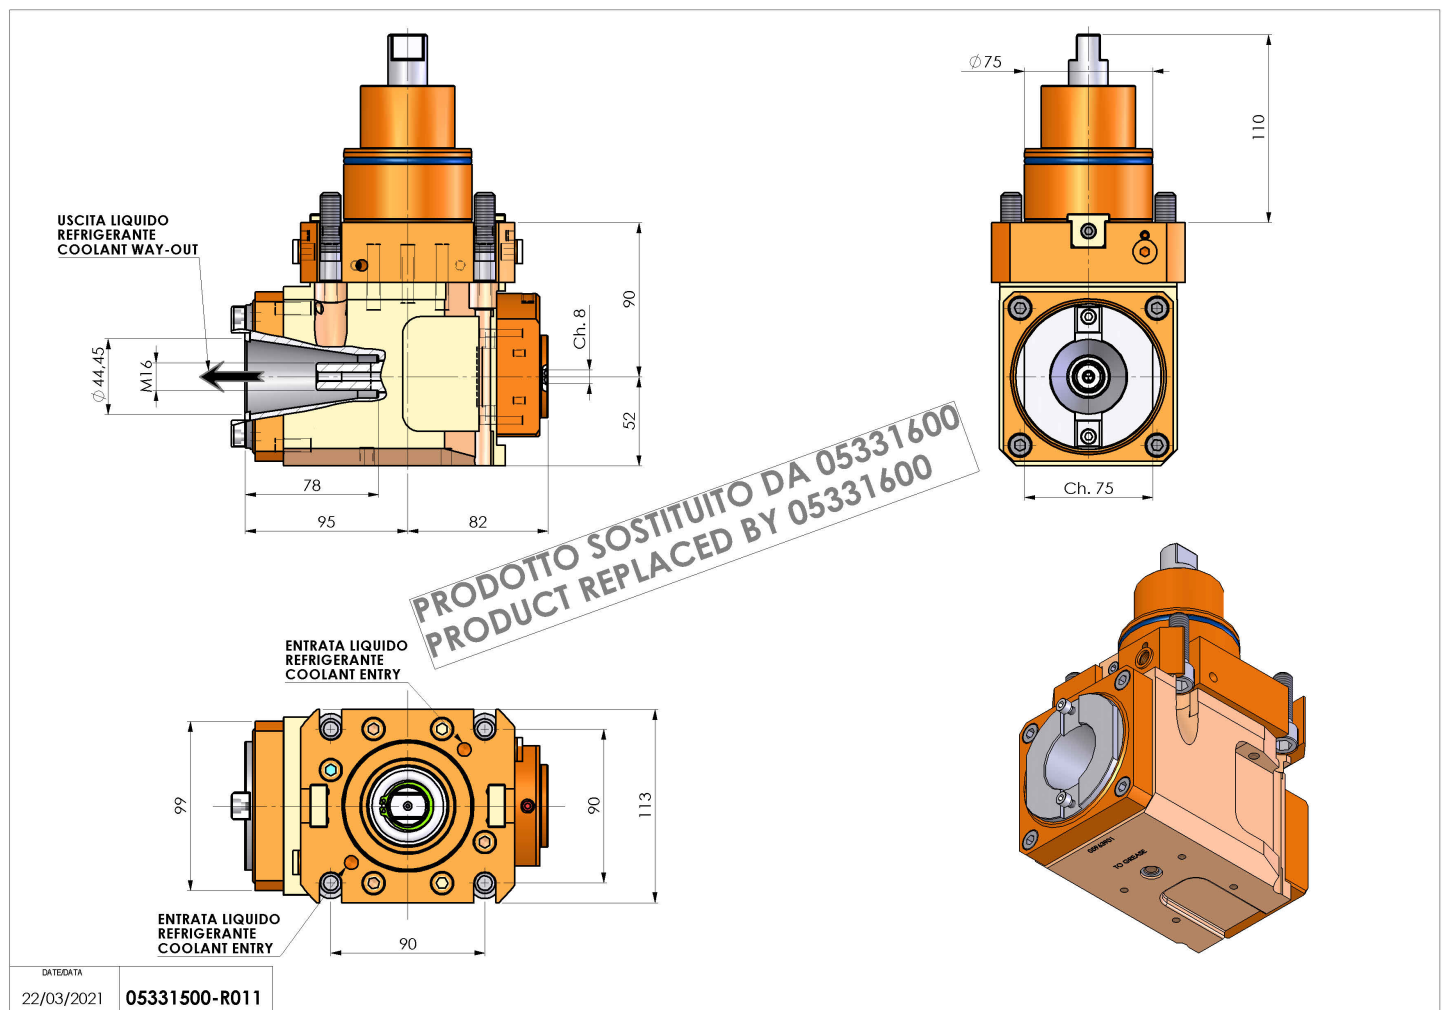

05331500 - LT-A BMT75 ISOBT40 LR RF H90

Tipo	LT-A Portautensili angolare a 90°
Attacco	BMT 75
Uscita utensile	Cambio rapido ISO-BT40
Raffreddamento	Refrigerazione interna
Senso di rotazione	r1 ↻ r2 ↻
Velocità max [1/min]	4000
Coppia max [Nm]	180
Rapporto	1:1
H [mm]	90
H1 [mm]	52
Pressione max [bar]	20
Accessori	N.D.
Note	N.D.
Note per il montaggio	N.D.

REPLACED BY 05331600

Verificare sempre gli ingombri del portautensile in torretta

Salvo modifiche tecniche