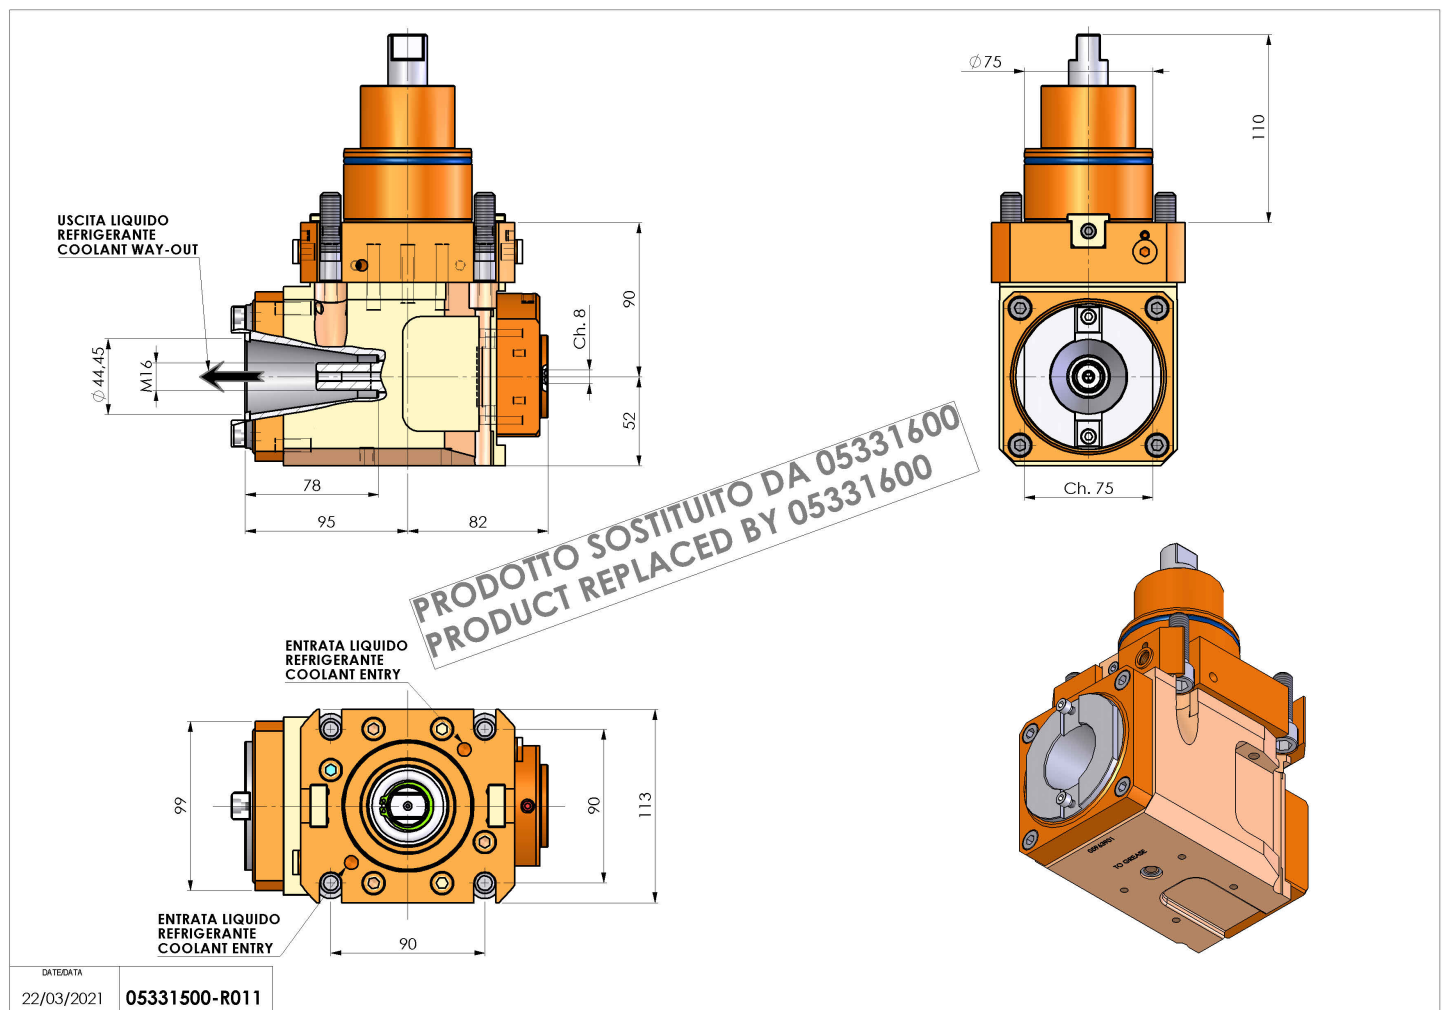

# 05331500 - LT-A BMT75 ISOBT40 LR RF H90

<b>Tipo</b>	LT-A Portautensili angolare a 90°
<b>Attacco</b>	BMT 75
<b>Uscita utensile</b>	Cambio rapido ISO-BT40
<b>Raffreddamento</b>	Refrigerazione interna
<b>Senso di rotazione</b>	r1 ↻ r2 ↻
<b>Velocità max [1/min]</b>	4000
<b>Coppia max [Nm]</b>	180
<b>Rapporto</b>	1:1
<b>H [mm]</b>	90
<b>H1 [mm]</b>	52
<b>Pressione max [bar]</b>	20
<b>Accessori</b>	N.D.
<b>Note</b>	N.D.
<b>Note per il montaggio</b>	N.D.

REPLACED BY 05331600

Verificare sempre gli ingombri del portautensile in torretta

DATE/DATE	05331500-R011
22/03/2021	

Salvo modifiche tecniche