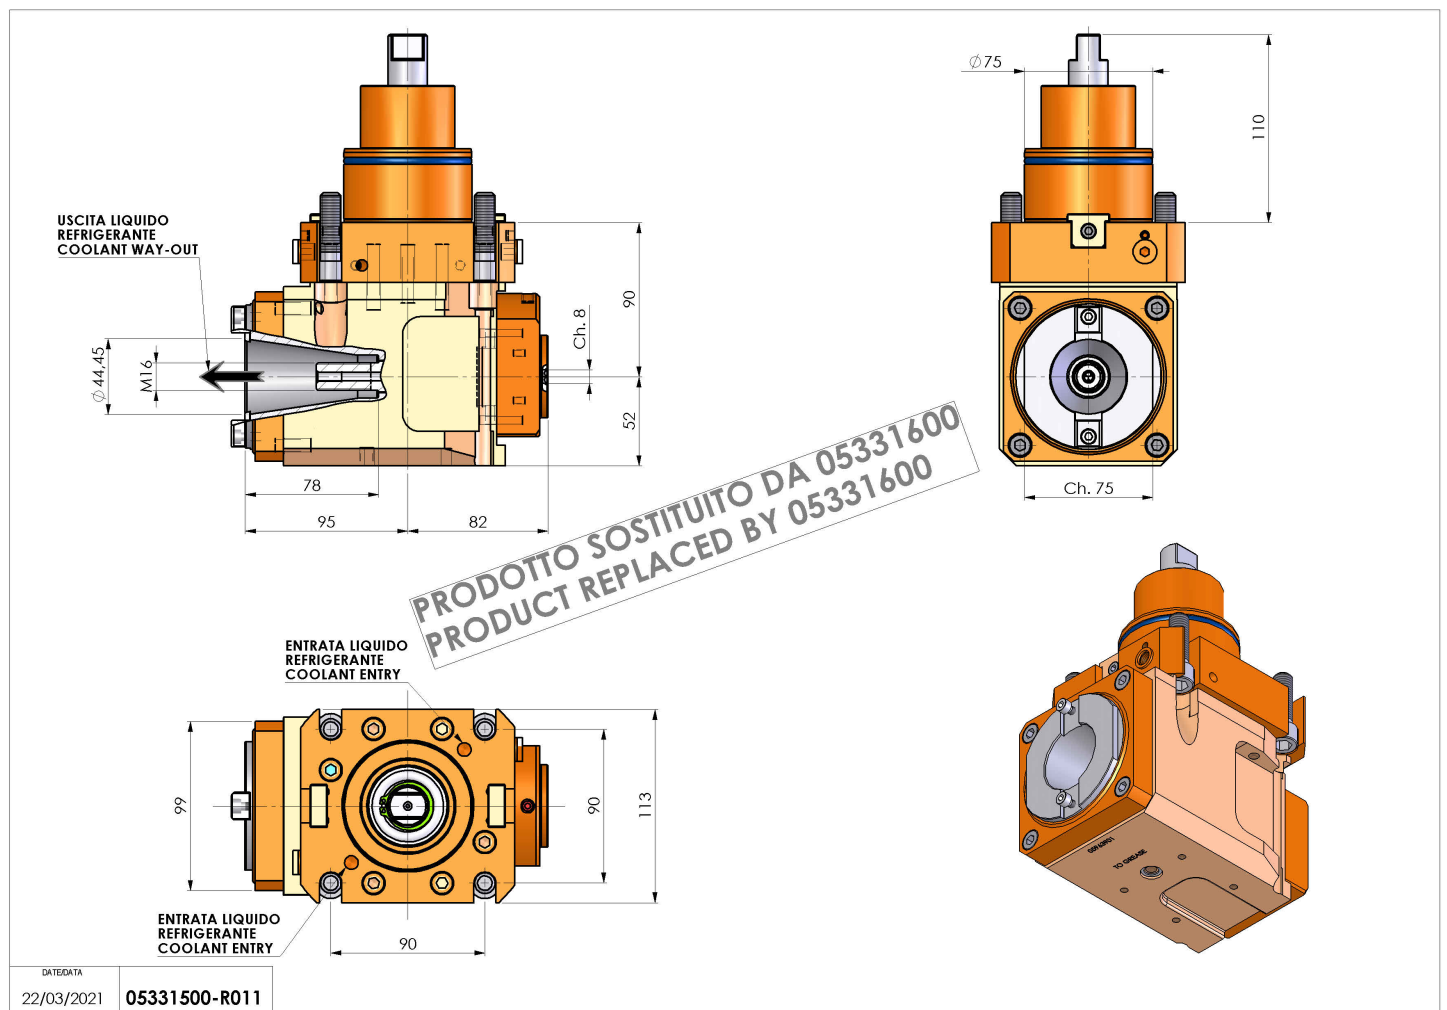

# 05331500 - LT-A BMT75 ISOBT40 LR RF H90

<b>Tipo</b>	LT-A Portautensili angolare a 90°
<b>Attacco</b>	BMT 75
<b>Uscita utensile</b>	Cambio rapido ISO-BT40
<b>Raffreddamento</b>	Refrigerazione interna
<b>Senso di rotazione</b>	r1 ↻ r2 ↻
<b>Velocità max [1/min]</b>	4000
<b>Coppia max [Nm]</b>	180
<b>Rapporto</b>	1:1
<b>H [mm]</b>	90
<b>H1 [mm]</b>	52
<b>Pressione max [bar]</b>	20
<b>Accessori</b>	N.D.
<b>Note</b>	N.D.
<b>Note per il montaggio</b>	N.D.

REPLACED BY 05331600

Verificare sempre gli ingombri del portautensile in torretta

Salvo modifiche tecniche