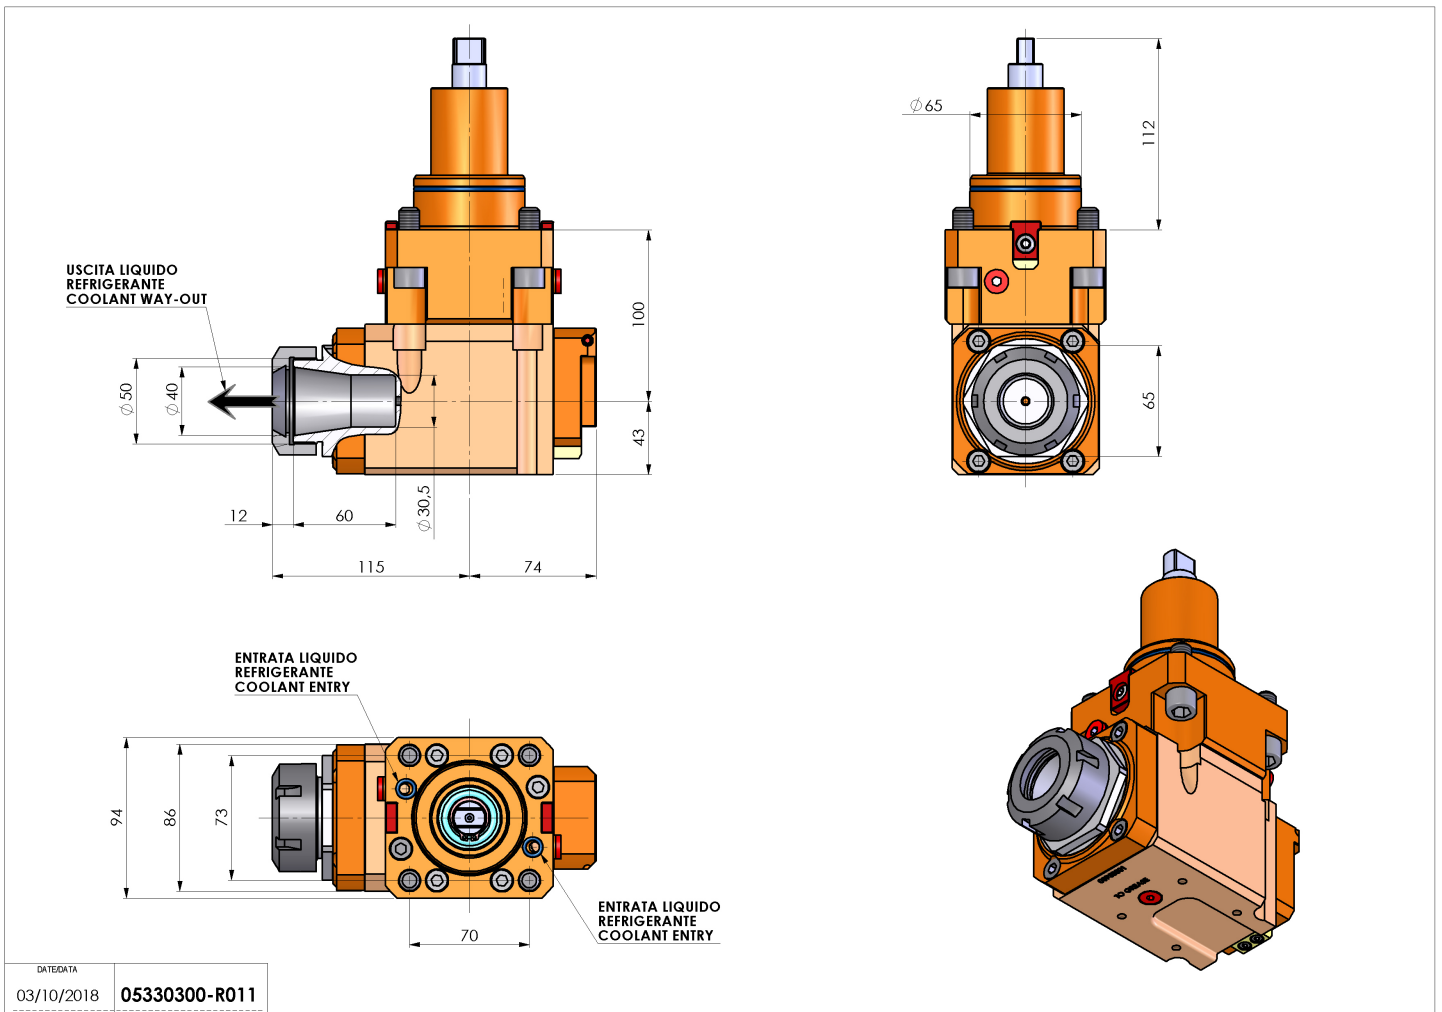

05330300 - LT-A BMT65 ER40 LR HRF H100

Tipo	LT-A Portautensili angolare a 90°
Attacco	BMT 65
Uscita utensile	Portapinza ER 40
Raffreddamento	Refrigerazione interna HRF
Senso di rotazione	r1 r2
Velocità max [1/min]	6000
Coppia max [Nm]	63
Rapporto	1:1
H [mm]	100
H1 [mm]	43
Pressione max [bar]	80
Accessori	N.D.
Note	N.D.
Note per il montaggio	N.D.

Verificare sempre gli ingombri del portautensile in torretta

DATE/DATE	03/10/2018
	05330300-R011

Salvo modifiche tecniche