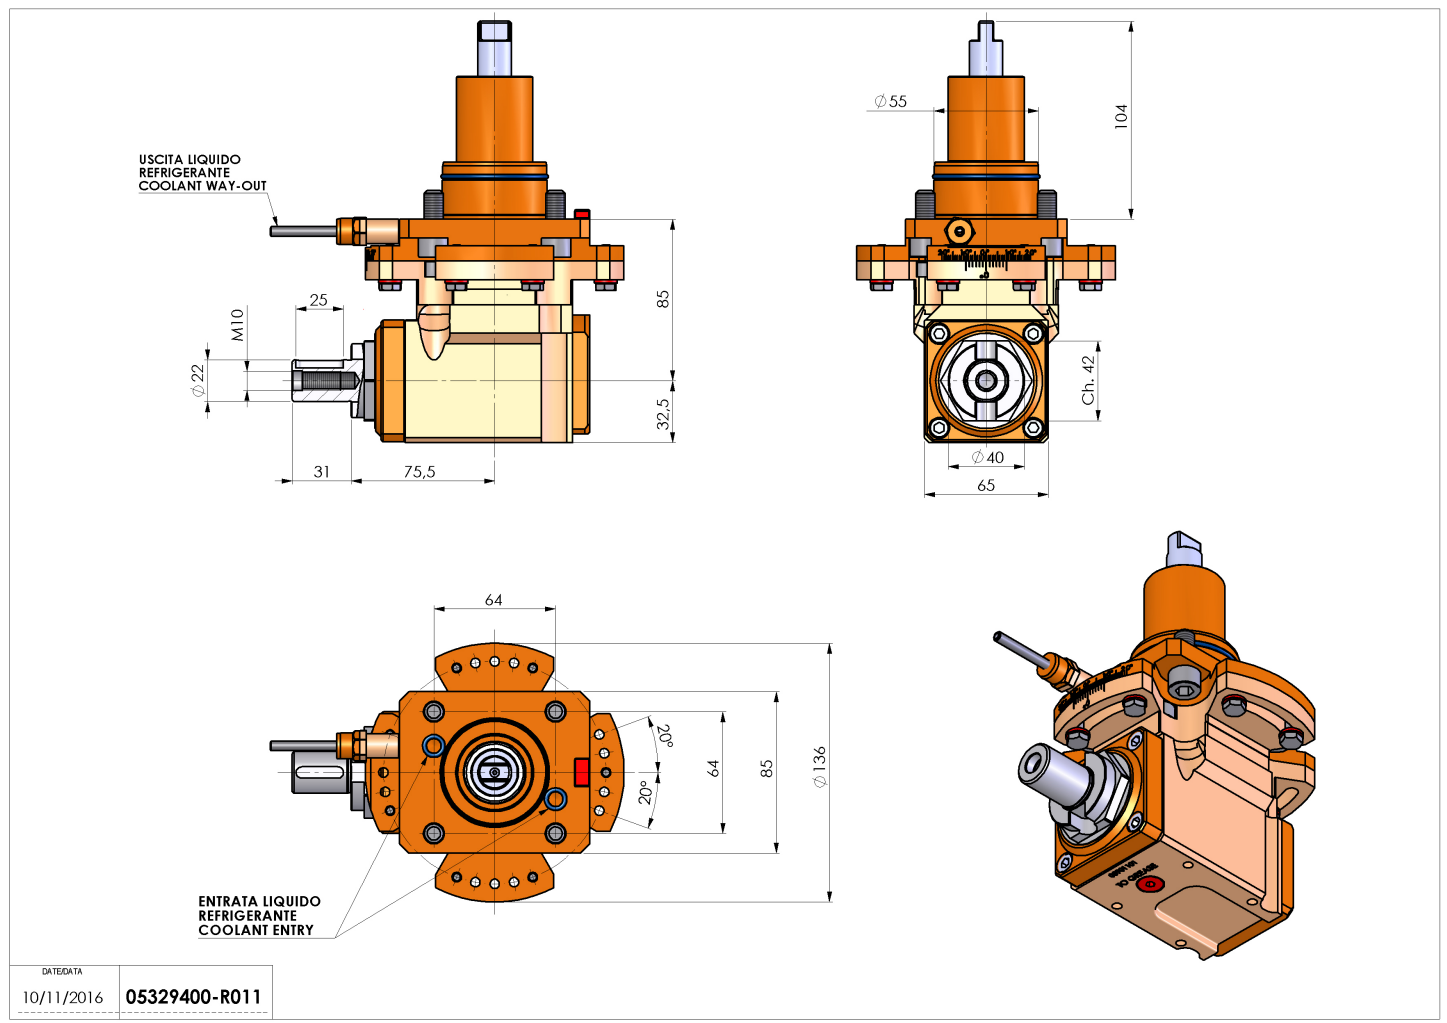

# 05329400 - LT-A BMT55 DIN138-22 ADJ H85

<b>Tipo</b>	LT-A Portautensili angolare a 90°
<b>Attacco</b>	BMT 55
<b>Uscita utensile</b>	Portafrese DIN138 22
<b>Raffreddamento</b>	Refrigerazione esterna
<b>Senso di rotazione</b>	r1  r2
<b>Velocità max [1/min]</b>	6000
<b>Coppia max [Nm]</b>	40
<b>Rapporto</b>	1:1
<b>H [mm]</b>	85
<b>H1 [mm]</b>	32.5
<b>Accessori</b>	N.D.
<b>Note</b>	N.D.
<b>Note per il montaggio</b>	N.D.

Verificare sempre gli ingombri del portautensile in torretta

DATE/DATE	10/11/2016
05329400-R011	

Salvo modifiche tecniche