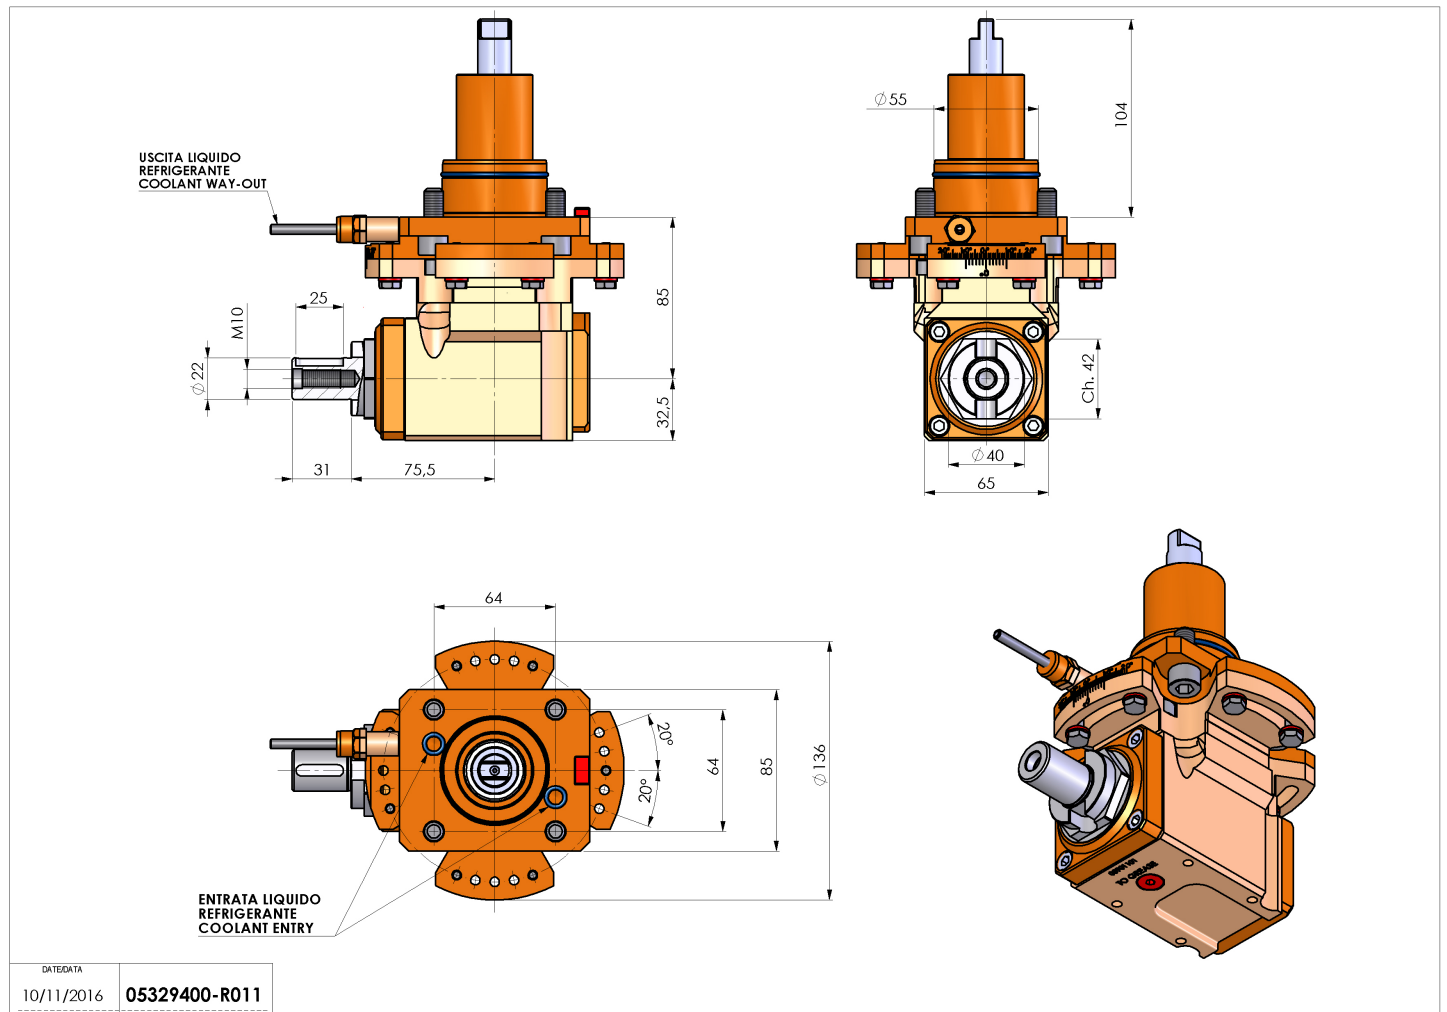

05329400 - LT-A BMT55 DIN138-22 ADJ H85

Tipo	LT-A Portautensili angolare a 90°
Attacco	BMT 55
Uscita utensile	Portafrese DIN138 D22
Raffreddamento	Refrigerazione esterna
Senso di rotazione	r1 r2
Velocità max [1/min]	6000
Coppia max [Nm]	40
Rapporto	1:1
H [mm]	85
H1 [mm]	32.5
Accessori	N.D.
Note	N.D.
Note per il montaggio	N.D.

Verificare sempre gli ingombri del portautensile in torretta

<small>DATE/DATE</small>	10/11/2016
05329400-R011	

Salvo modifiche tecniche