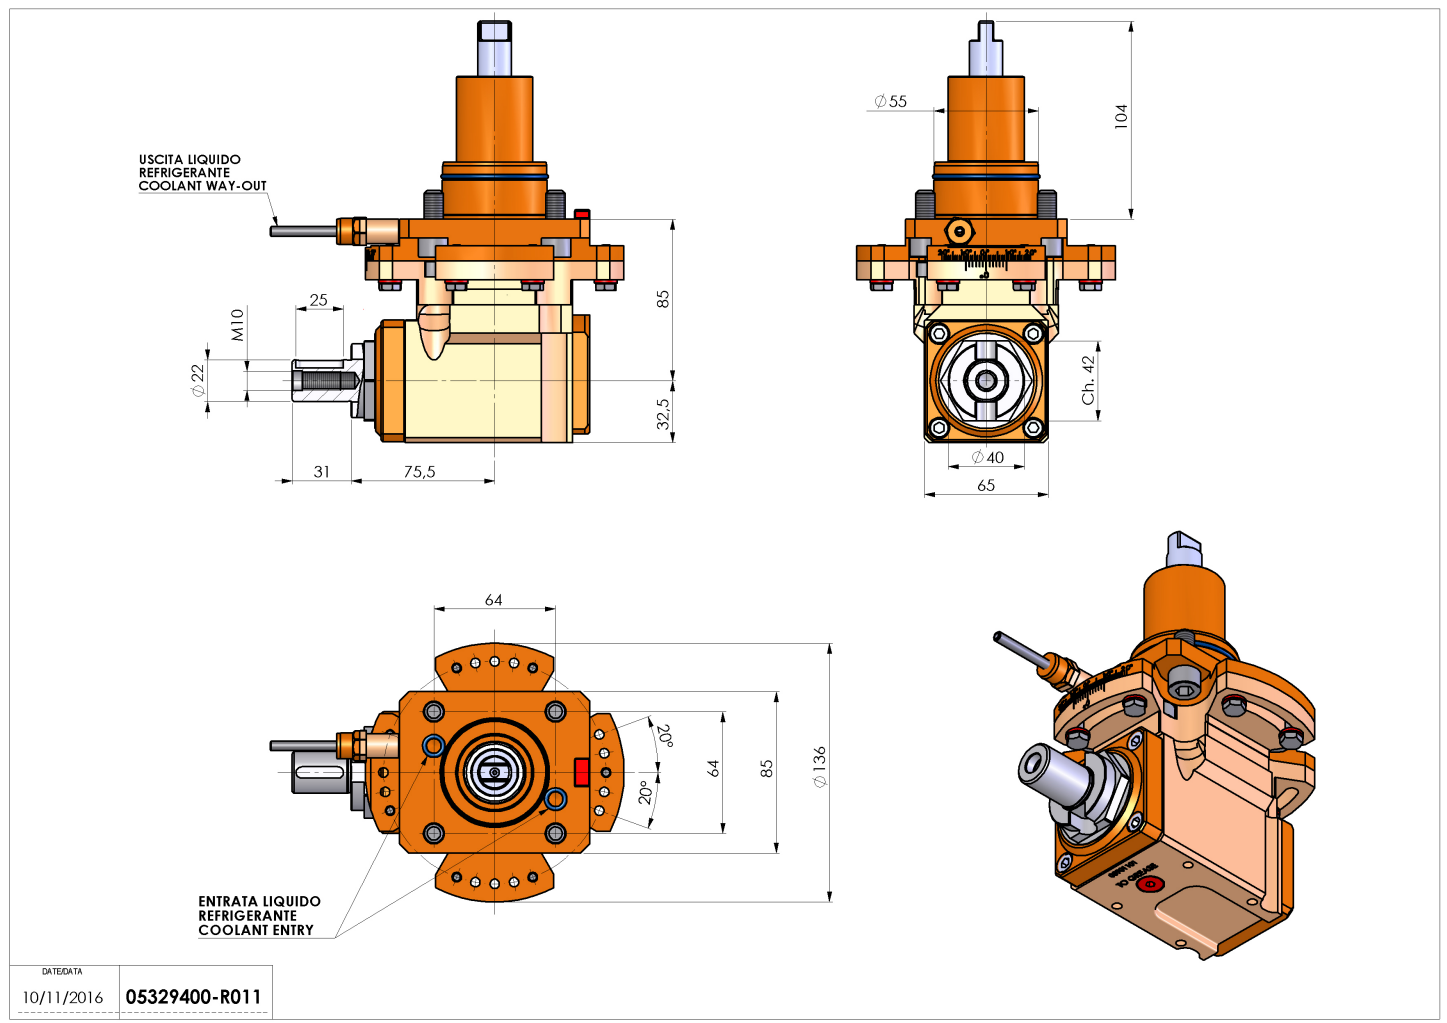

05329400 - LT-A BMT55 DIN138-22 ADJ H85

Tipo	LT-A Portautensili angolare a 90°
Attacco	BMT 55
Uscita utensile	Portafrese DIN138 D22
Raffreddamento	Refrigerazione esterna
Senso di rotazione	r1 r2
Velocità max [1/min]	6000
Coppia max [Nm]	40
Rapporto	1:1
H [mm]	85
H1 [mm]	32.5
Accessori	N.D.
Note	N.D.
Note per il montaggio	N.D.

Verificare sempre gli ingombri del portautensile in torretta

DATE/DATE	10/11/2016
05329400-R011	

Salvo modifiche tecniche