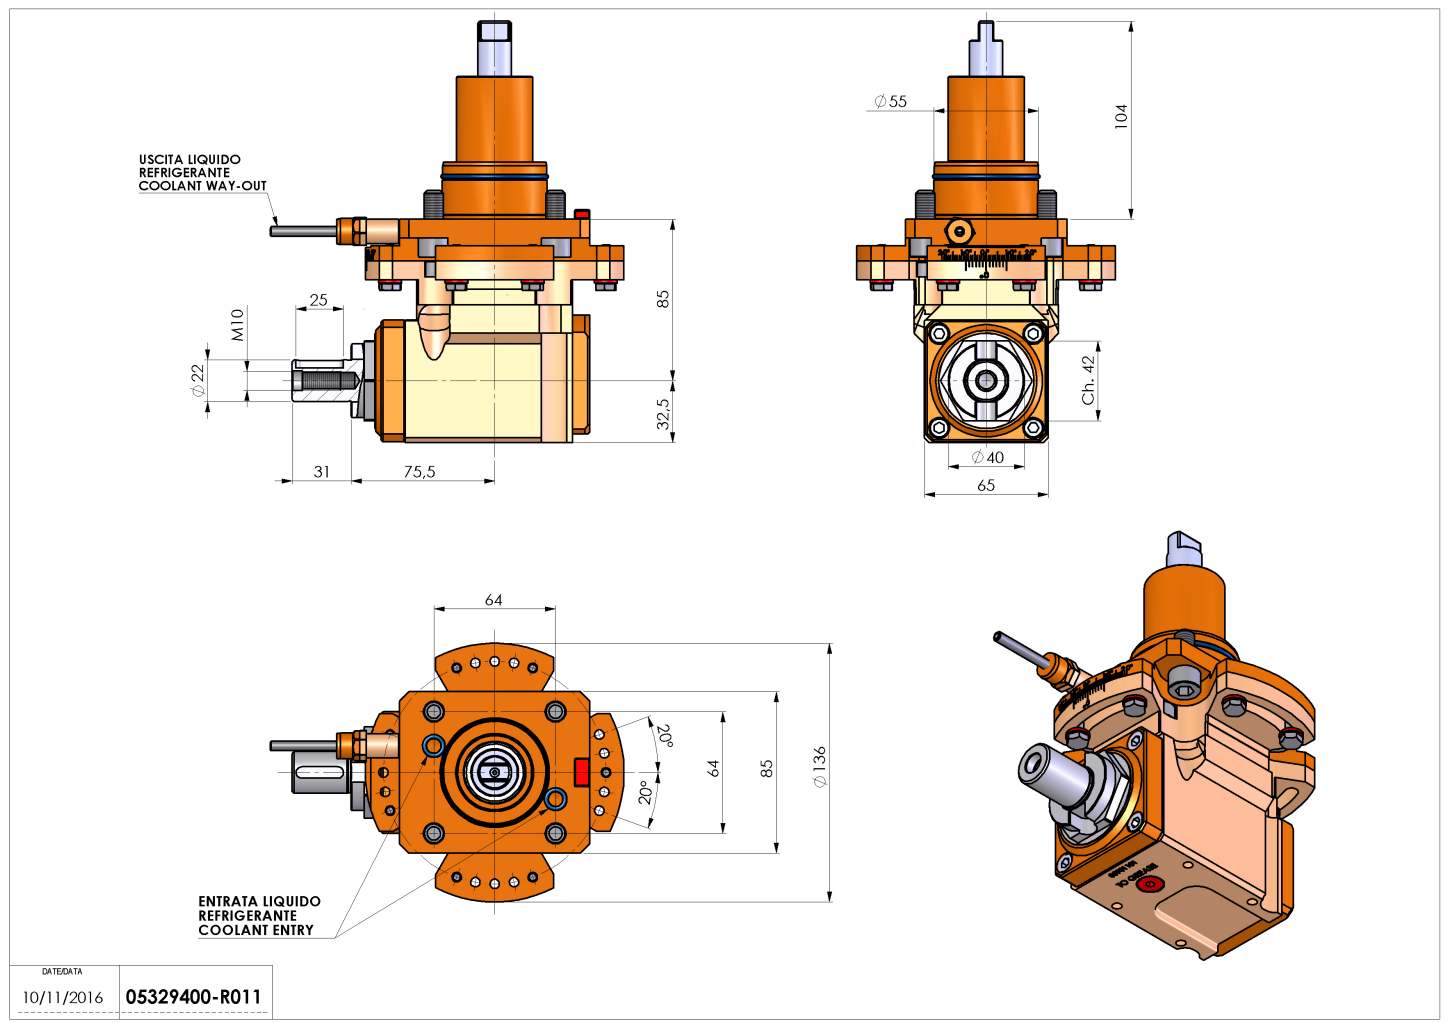

05329400 - LT-A BMT55 DIN138-22 ADJ H85

Tipo	LT-A Portautensili angolare a 90°
Attacco	BMT 55
Uscita utensile	Portafrese DIN138 22
Raffreddamento	Refrigerazione esterna
Senso di rotazione	r1 r2
Velocità max [1/min]	6000
Coppia max [Nm]	40
Rapporto	1:1
H [mm]	85
H1 [mm]	32.5
Accessori	N.D.
Note	N.D.
Note per il montaggio	N.D.

Verificare sempre gli ingombri del portautensile in torretta

DATE/DATE	10/11/2016
PART NUMBER	05329400-R011

Salvo modifiche tecniche