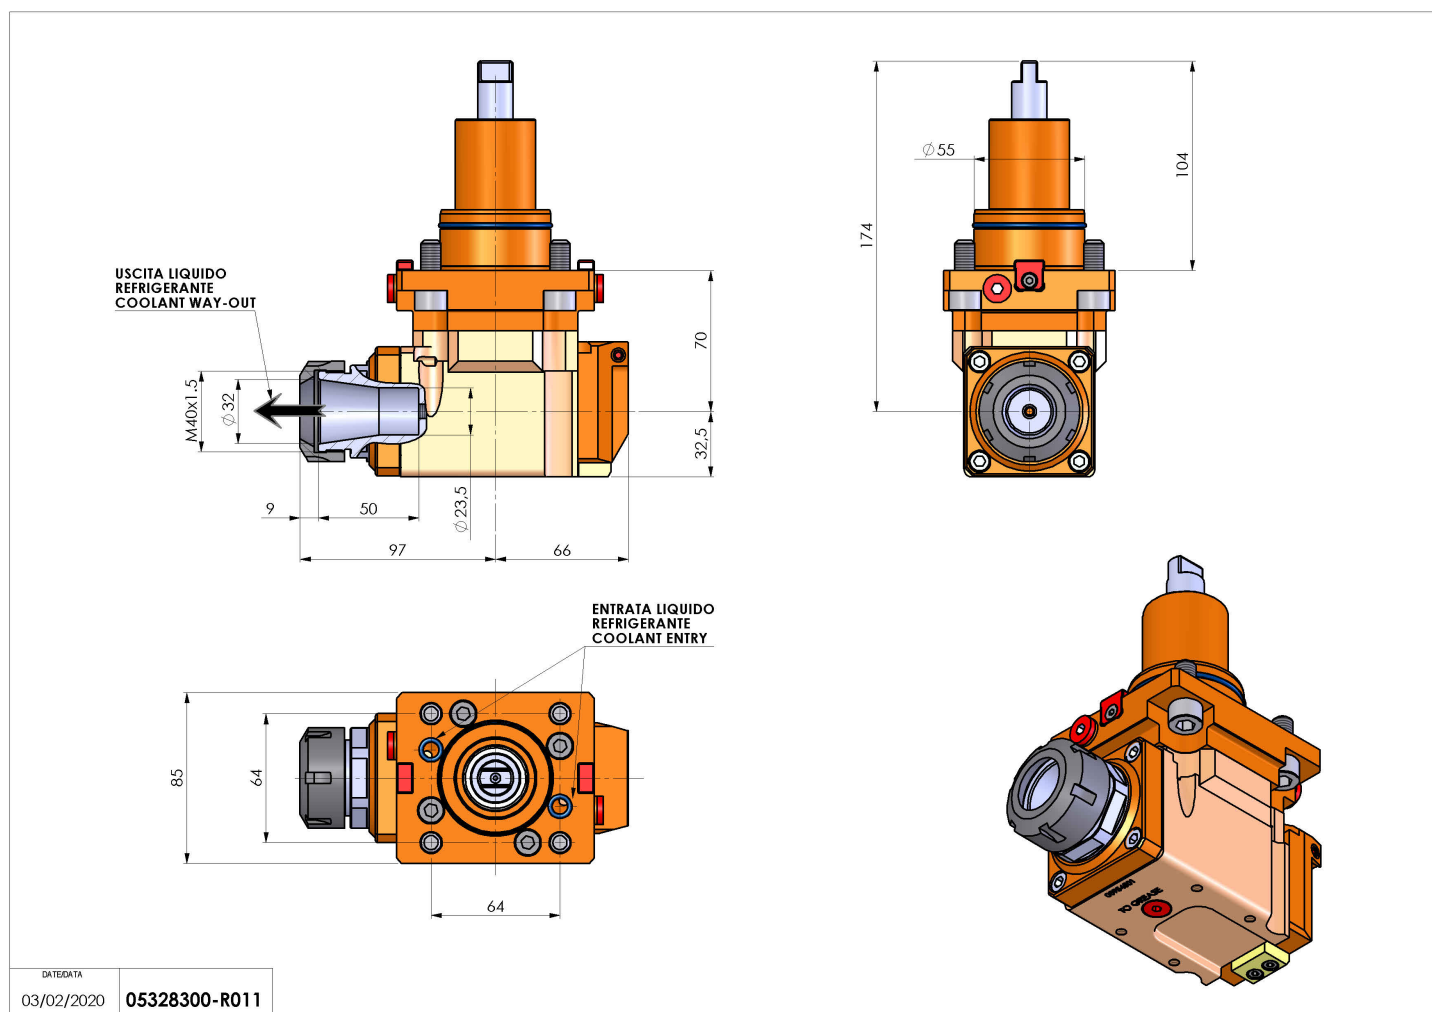

05328300 - LT-A BMT55 ER32 LR HRF H70

Tipo	LT-A Portautensili angolare a 90°
Attacco	BMT 55
Uscita utensile	Portapinza ER 32
Raffreddamento	Refrigerazione interna HRF
Senso di rotazione	r1  r2 
Velocità max [1/min]	6000
Coppia max [Nm]	40
Rapporto	1:1
H [mm]	70
H1 [mm]	32.5
Pressione max [bar]	80
Accessori	N.D.
Note	N.D.
Note per il montaggio	N.D.

Verificare sempre gli ingombri del portautensile in torretta

Salvo modifiche tecniche

DATE/DATE
03/02/2020 05328300-R011