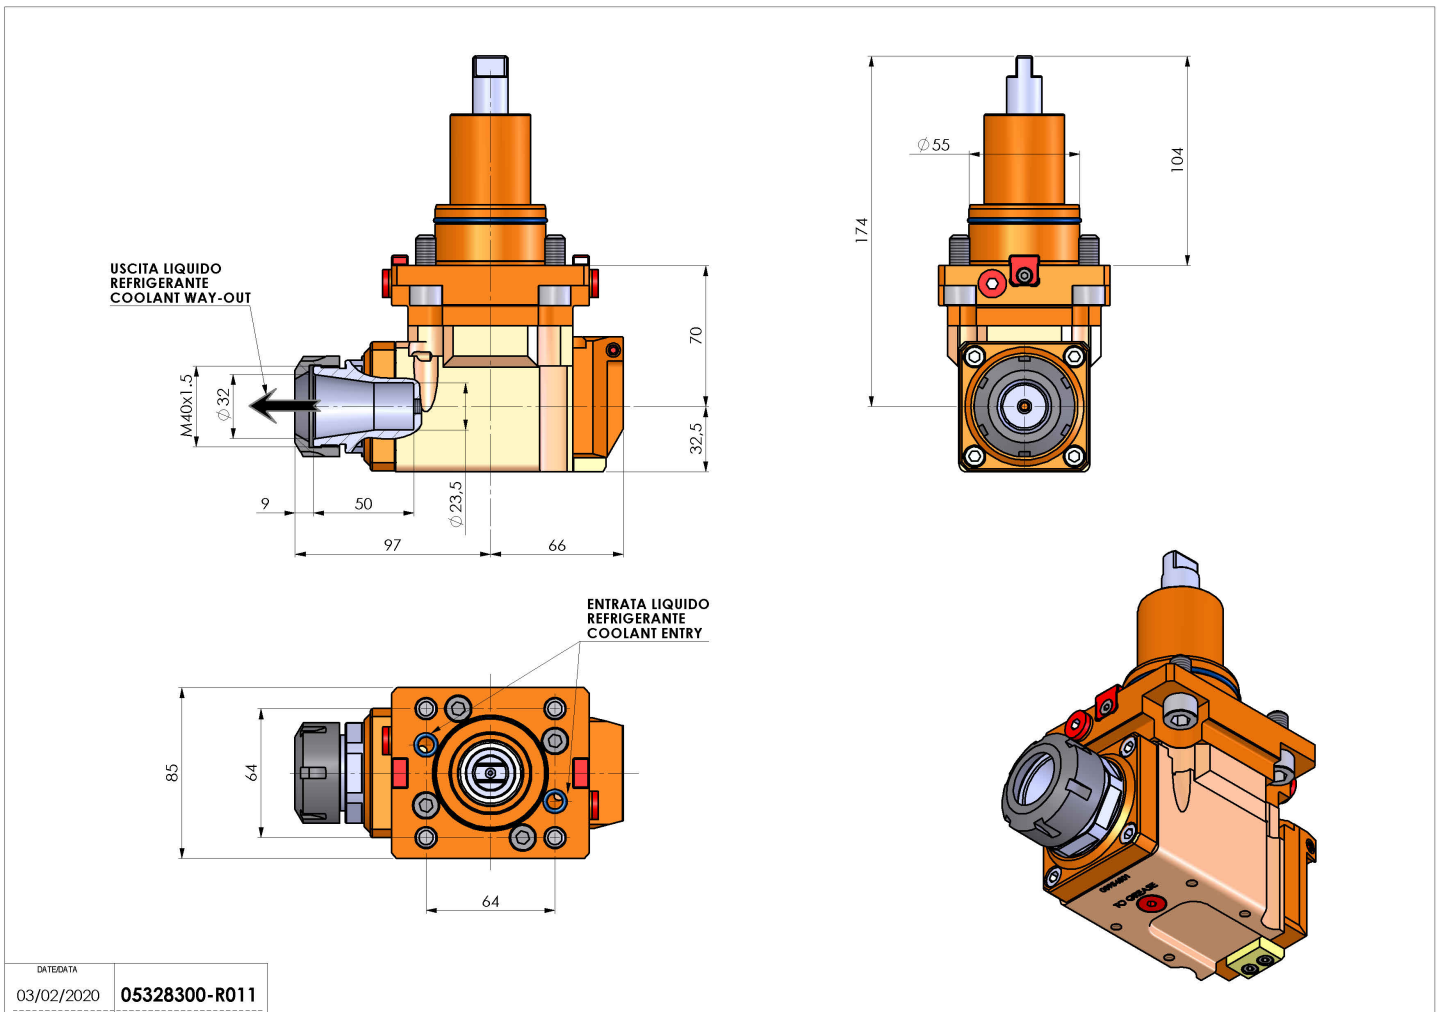

# 05328300 - LT-A BMT55 ER32 LR HRF H70

<b>Tipo</b>	LT-A Portautensili angolare a 90°
<b>Attacco</b>	BMT 55
<b>Uscita utensile</b>	Portapinza ER 32
<b>Raffreddamento</b>	Refrigerazione interna HRF
<b>Senso di rotazione</b>	r1  r2
<b>Velocità max [1/min]</b>	6000
<b>Coppia max [Nm]</b>	40
<b>Rapporto</b>	1:1
<b>H [mm]</b>	70
<b>H1 [mm]</b>	32.5
<b>Pressione max [bar]</b>	80
<b>Accessori</b>	N.D.
<b>Note</b>	N.D.
<b>Note per il montaggio</b>	N.D.

Verificare sempre gli ingombri del portautensile in torretta

DATE/DATE: 03/02/2020 **05328300-R011**

Salvo modifiche tecniche