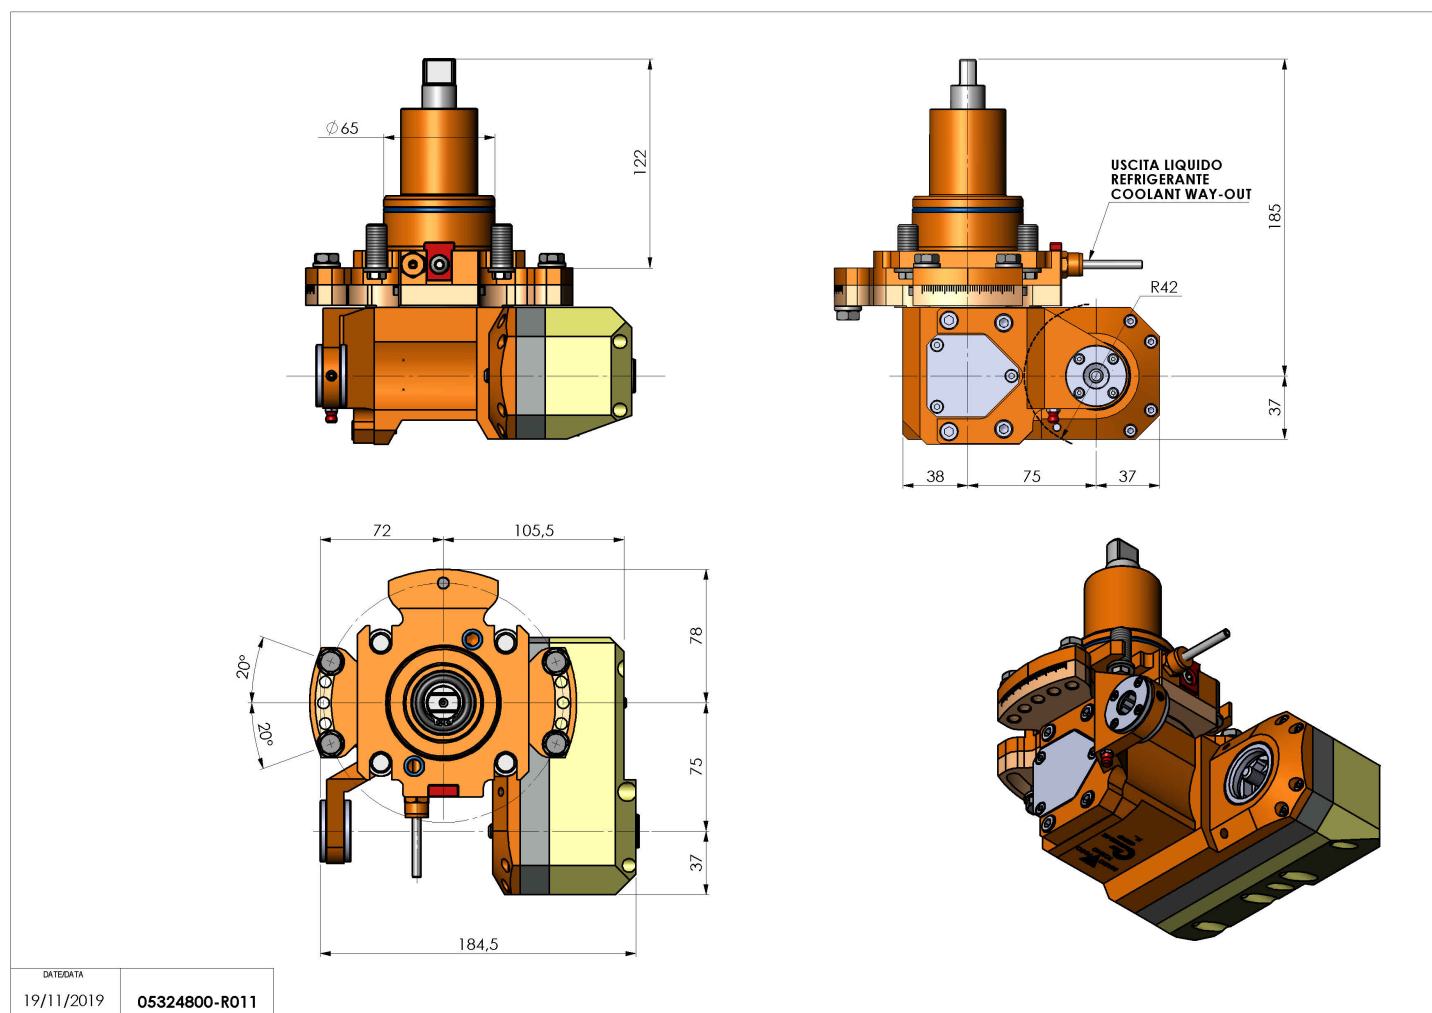

05324800 - LT-HOB-SAW BMT65 L60 1:1 H73

Tipo	LT-HOB-SAW Portacreatore/Portafrese
Attacco	BMT 65
Uscita utensile	Kit alberino Ø16-Ø22-Ø27
Raffreddamento	Refrigerazione esterna
Velocità max [1/min]	6000
Coppia max [Nm]	60
Rapporto	1:1
H [mm]	73
H1 [mm]	40
Accessori	N.D.
Note	N.D.
Note per il montaggio	N.D.

Verificare sempre gli ingombri del portautensile in torretta

DATE/DATE	05324800-R011
19/11/2019	

Salvo modifiche tecniche