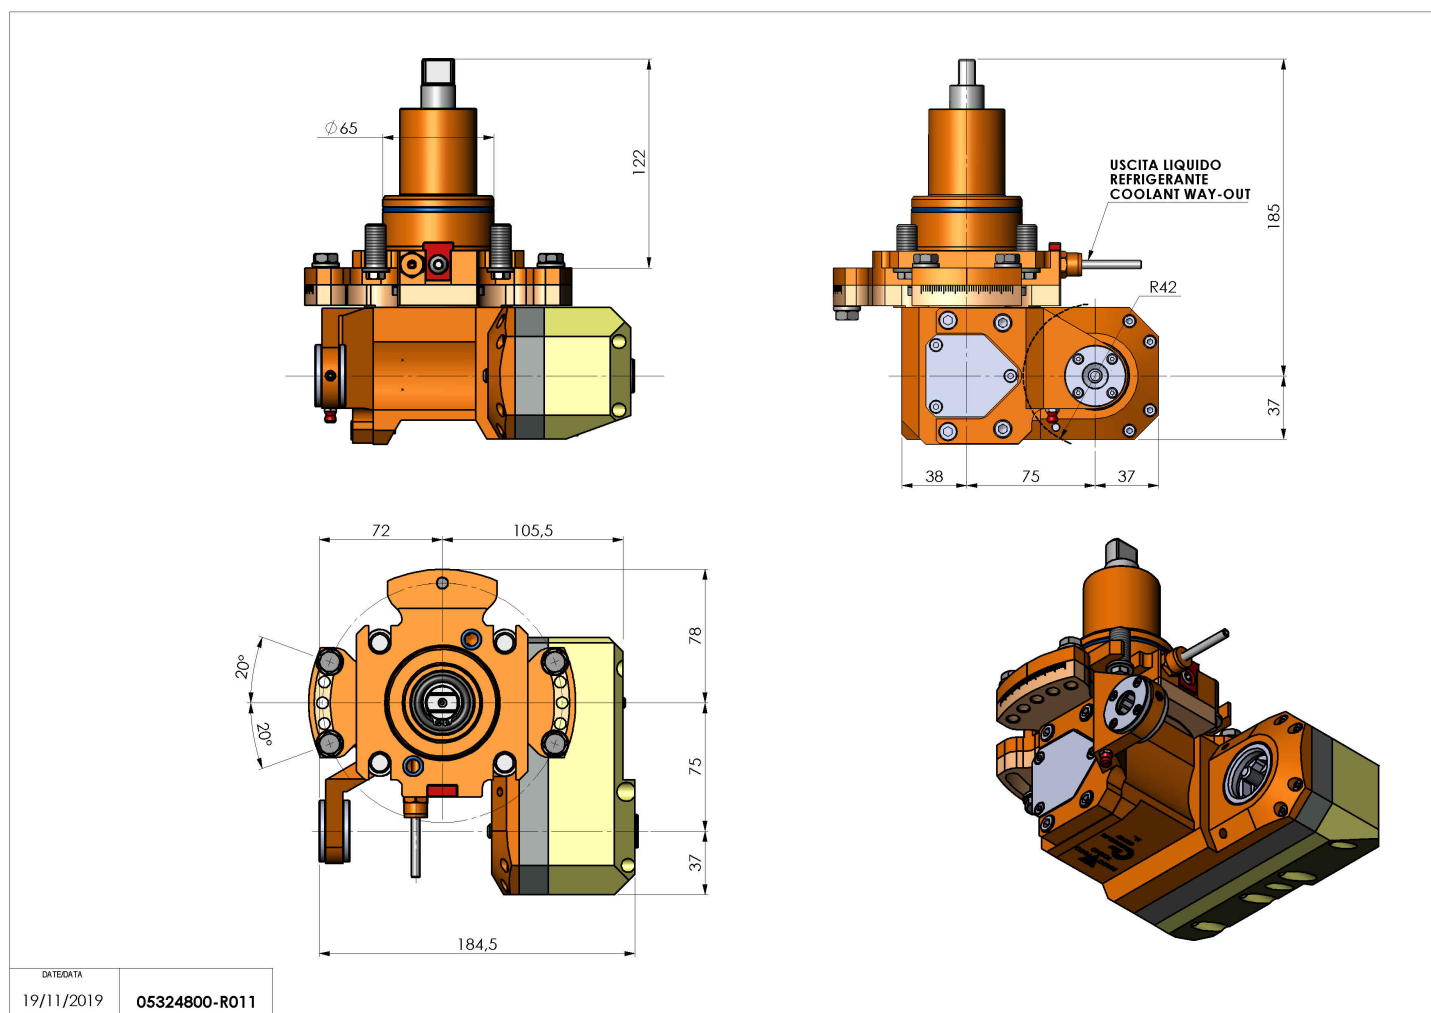

## 05324800 - LT-HOB-SAW BMT65 L60 1:1 H73

<b>Tipo</b>	LT-HOB-SAW Portacreatore/Portafrese
<b>Attacco</b>	BMT 65
<b>Uscita utensile</b>	Kit alberino Ø16-Ø22-Ø27
<b>Raffreddamento</b>	Refrigerazione esterna
<b>Velocità max [1/min]</b>	6000
<b>Coppia max [Nm]</b>	60
<b>Rapporto</b>	1:1
<b>H [mm]</b>	73
<b>H1 [mm]</b>	40
<b>Accessori</b>	N.D.
<b>Note</b>	N.D.
<b>Note per il montaggio</b>	N.D.

Verificare sempre gli ingombri del portautensile in torretta

Salvo modifiche tecniche