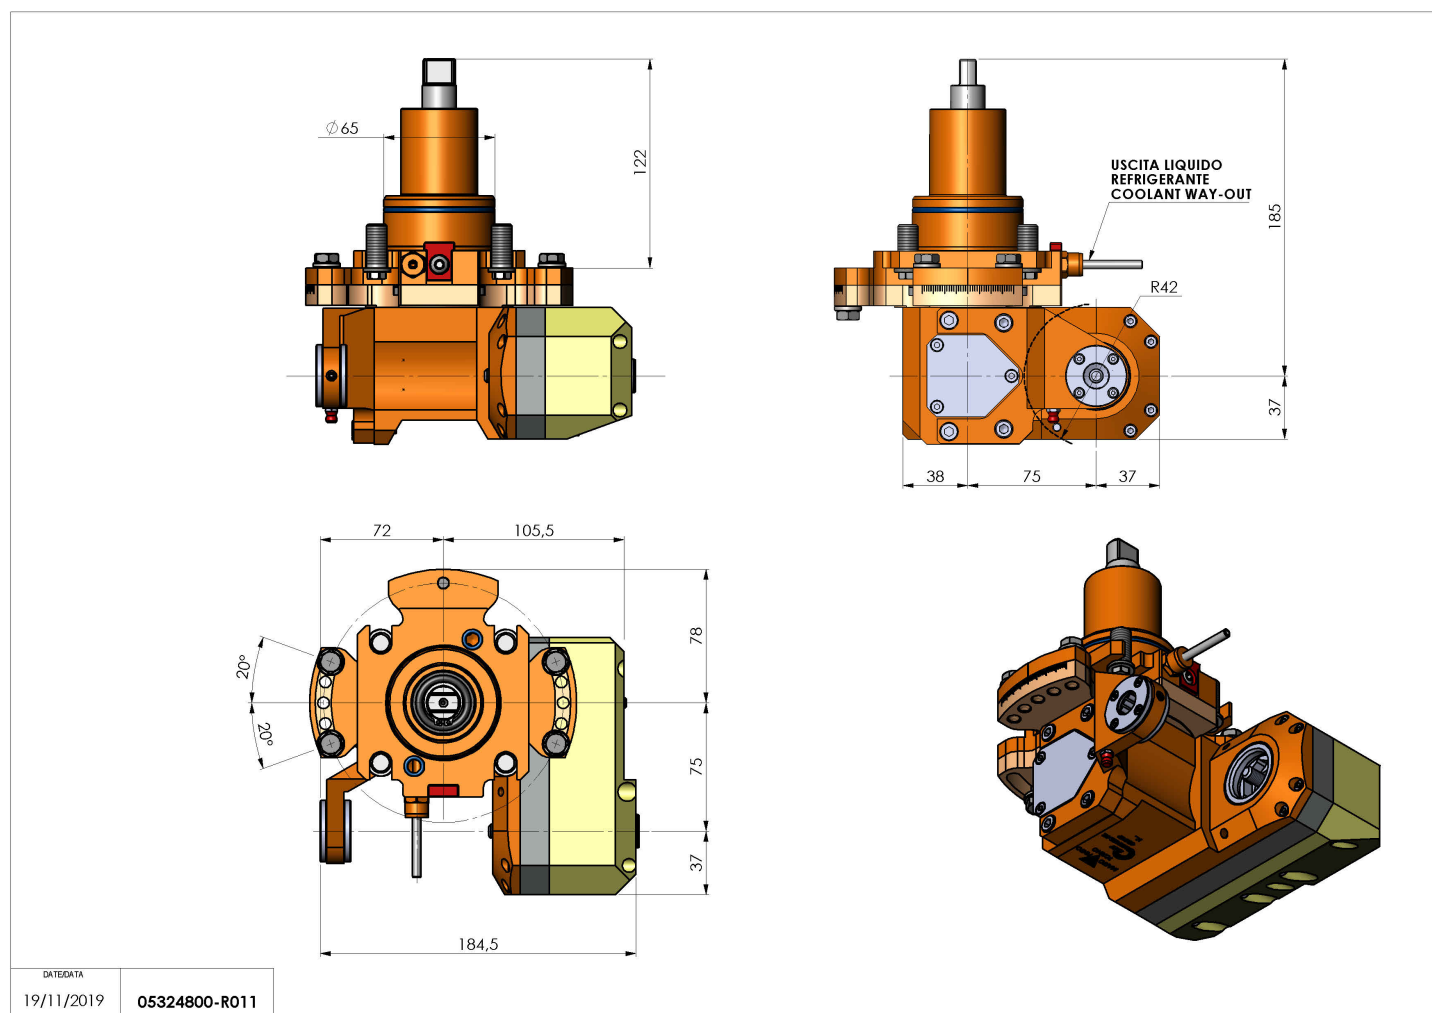

05324800 - LT-HOB-SAW BMT65 L60 1:1 H73

Tipo	LT-HOB-SAW Portacreatore/Portafrese
Attacco	BMT 65
Uscita utensile	Kit alberino Ø16-Ø22-Ø27
Raffreddamento	Refrigerazione esterna
Velocità max [1/min]	6000
Coppia max [Nm]	60
Rapporto	1:1
H [mm]	73
H1 [mm]	40
Accessori	N.D.
Note	N.D.
Note per il montaggio	N.D.

Verificare sempre gli ingombri del portautensile in torretta

DATE/DATE	
19/11/2019	05324800-R011

Salvo modifiche tecniche