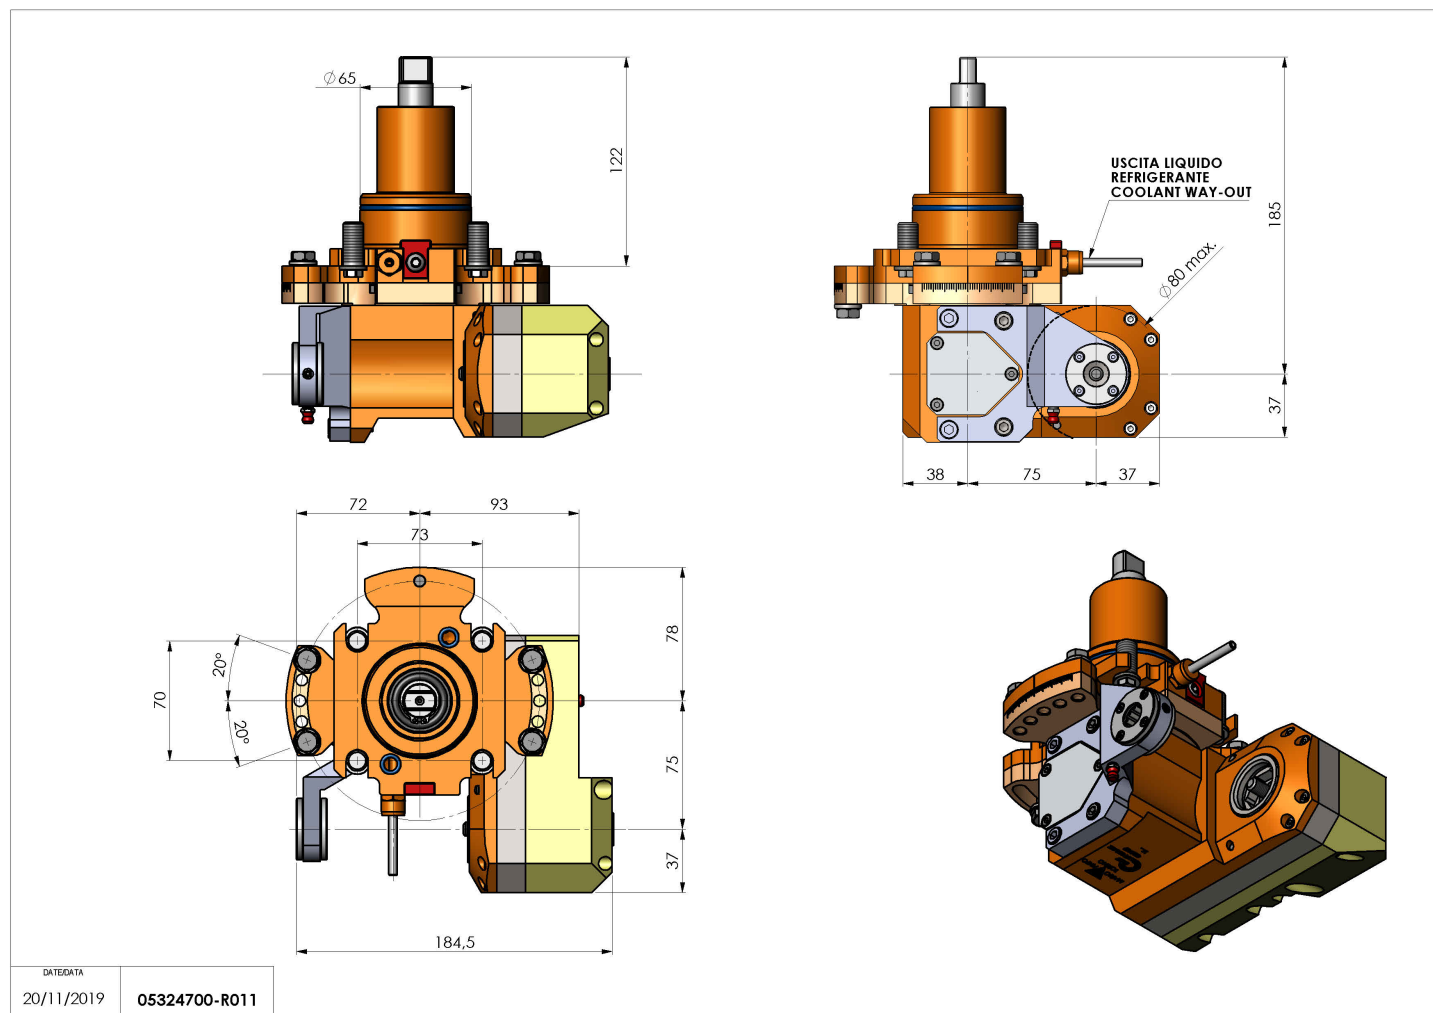

05324700 - LT-HOB-SAW BMT65 L60 2,5:1 H73

Tipo	LT-HOB-SAW Portacreatore/Portafrese
Attacco	BMT 65
Uscita utensile	Kit alberino Ø16-Ø22-Ø27
Raffreddamento	Refrigerazione esterna
Velocità max [1/min]	in 6000 / out 2400
Coppia max [Nm]	in 24 / out 60
Rapporto	2.5:1
H [mm]	73
H1 [mm]	40
Accessori	N.D.
Note	N.D.
Note per il montaggio	N.D.

Verificare sempre gli ingombri del portautensile in torretta

DATE/DATE	
20/11/2019	05324700-R011

Salvo modifiche tecniche