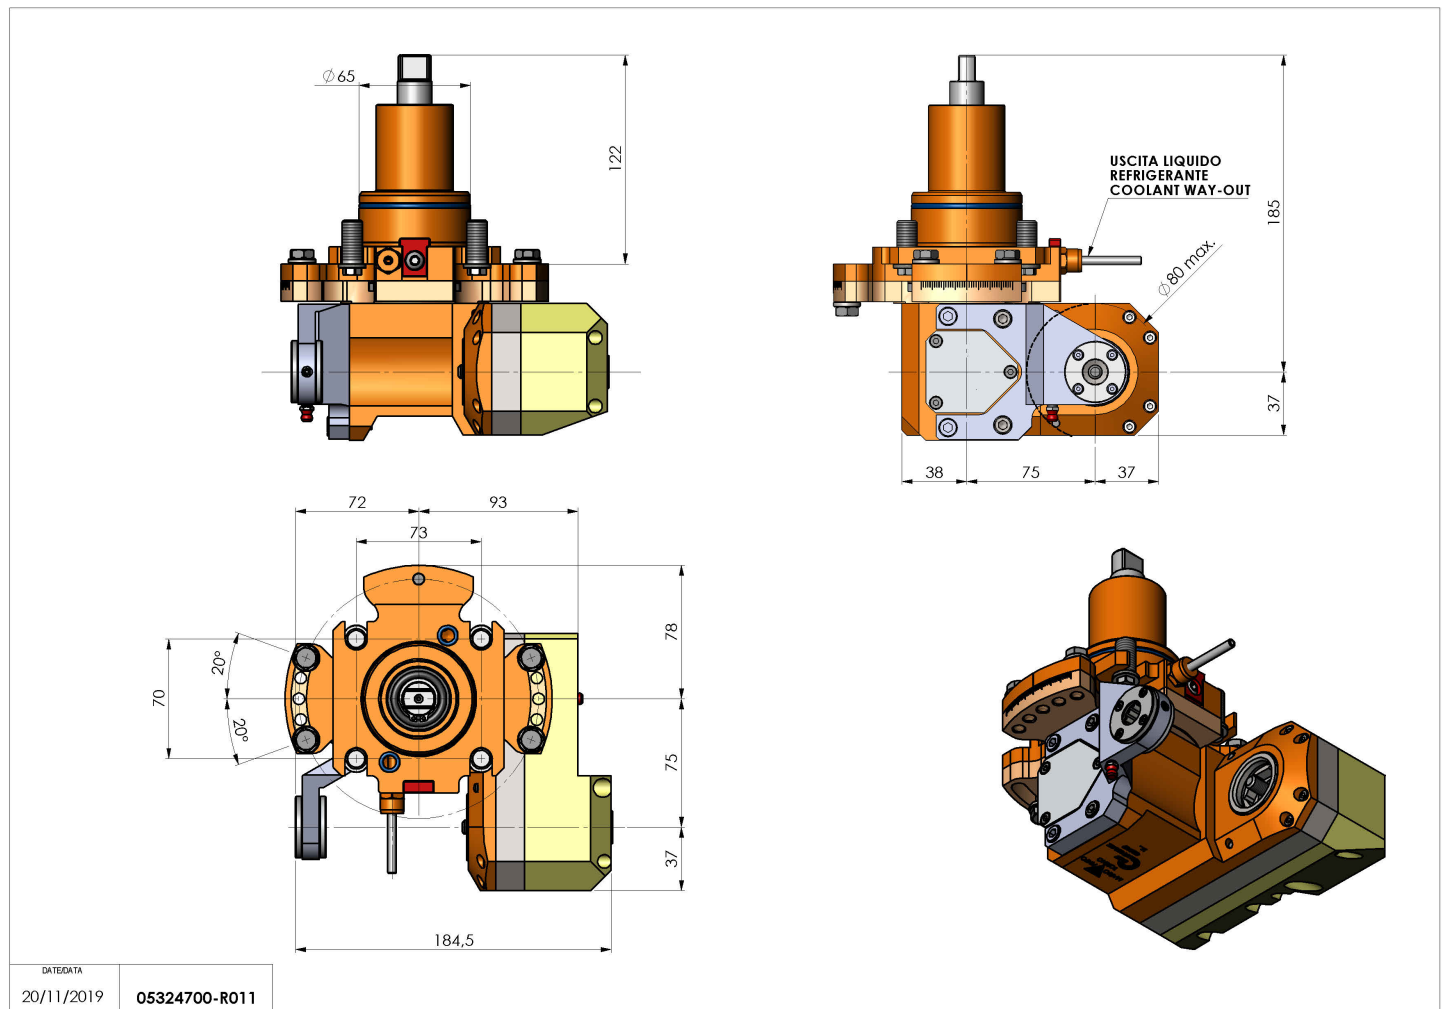

05324700 - LT-HOB-SAW BMT65 L60 2,5:1 H73

Tipo	LT-HOB-SAW Portacreatore/Portafrese
Attacco	BMT 65
Uscita utensile	Kit alberino Ø16-Ø22-Ø27
Raffreddamento	Refrigerazione esterna
Velocità max [1/min]	in 6000 / out 2400
Coppia max [Nm]	in 24 / out 60
Rapporto	2,5:1
H [mm]	73
H1 [mm]	40
Accessori	N.D.
Note	N.D.
Note per il montaggio	N.D.

Verificare sempre gli ingombri del portautensile in torretta

DATE/GATA	
20/11/2019	05324700-R011

Salvo modifiche tecniche