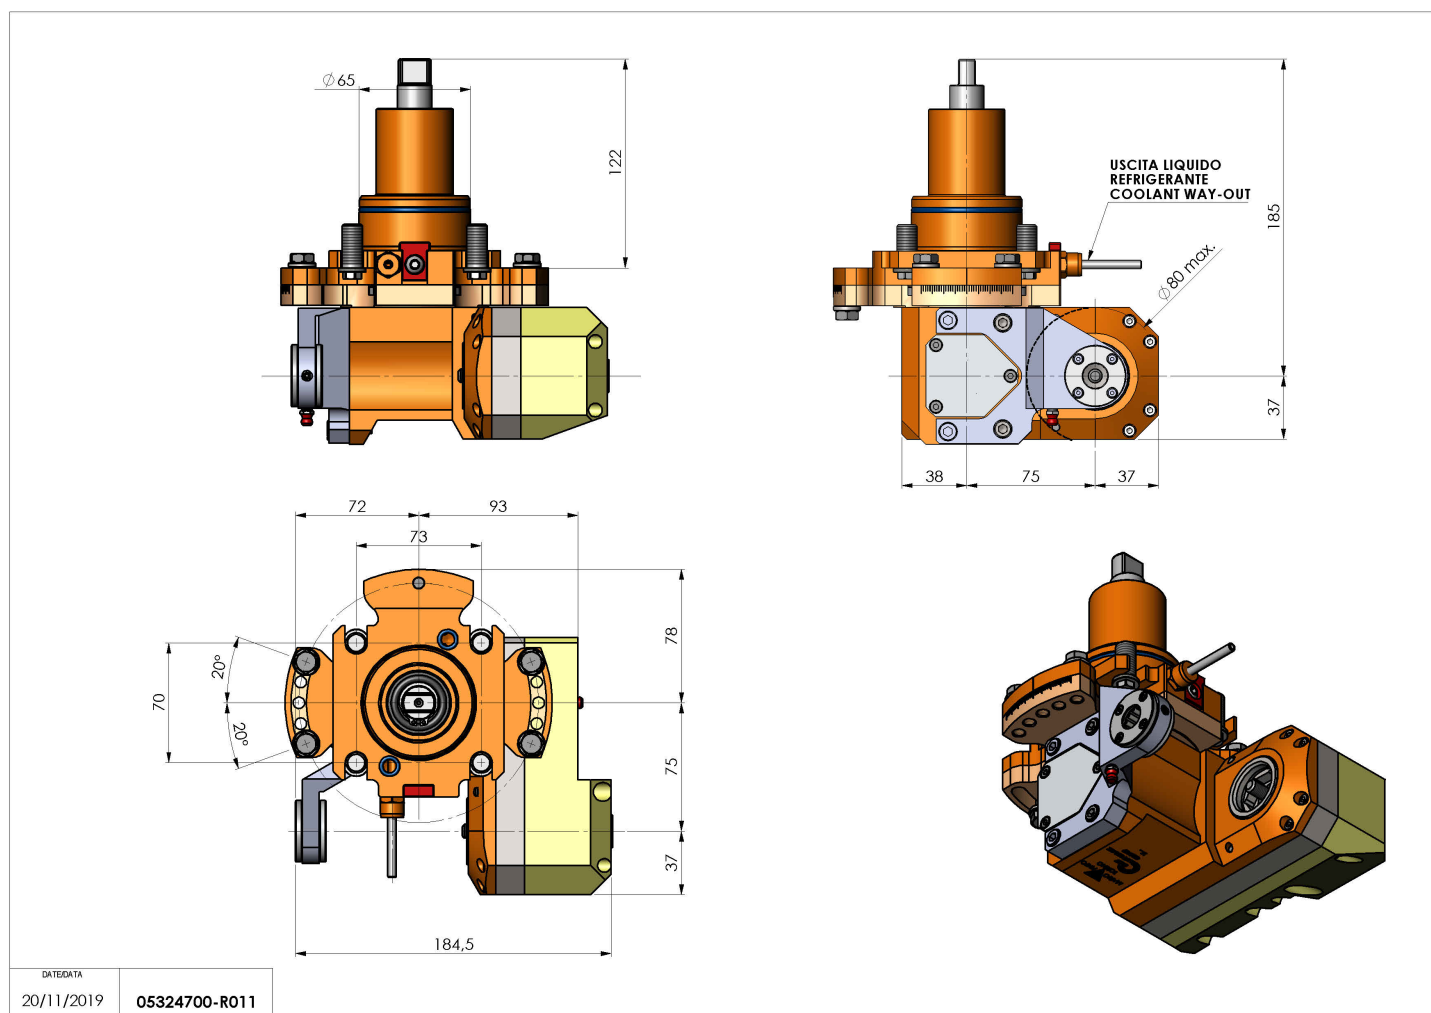

05324700 - LT-HOB-SAW BMT65 L60 2,5:1 H73

Tipo	LT-HOB-SAW Portacreatore/Portafrese
Attacco	BMT 65
Uscita utensile	Kit alberino Ø16-Ø22-Ø27
Raffreddamento	Refrigerazione esterna
Velocità max [1/min]	in 6000 / out 2400
Coppia max [Nm]	in 24 / out 60
Rapporto	2.5:1
H [mm]	73
H1 [mm]	40
Accessori	N.D.
Note	N.D.
Note per il montaggio	N.D.

Verificare sempre gli ingombri del portautensile in torretta

DATE/DATE	
20/11/2019	05324700-R011

Salvo modifiche tecniche