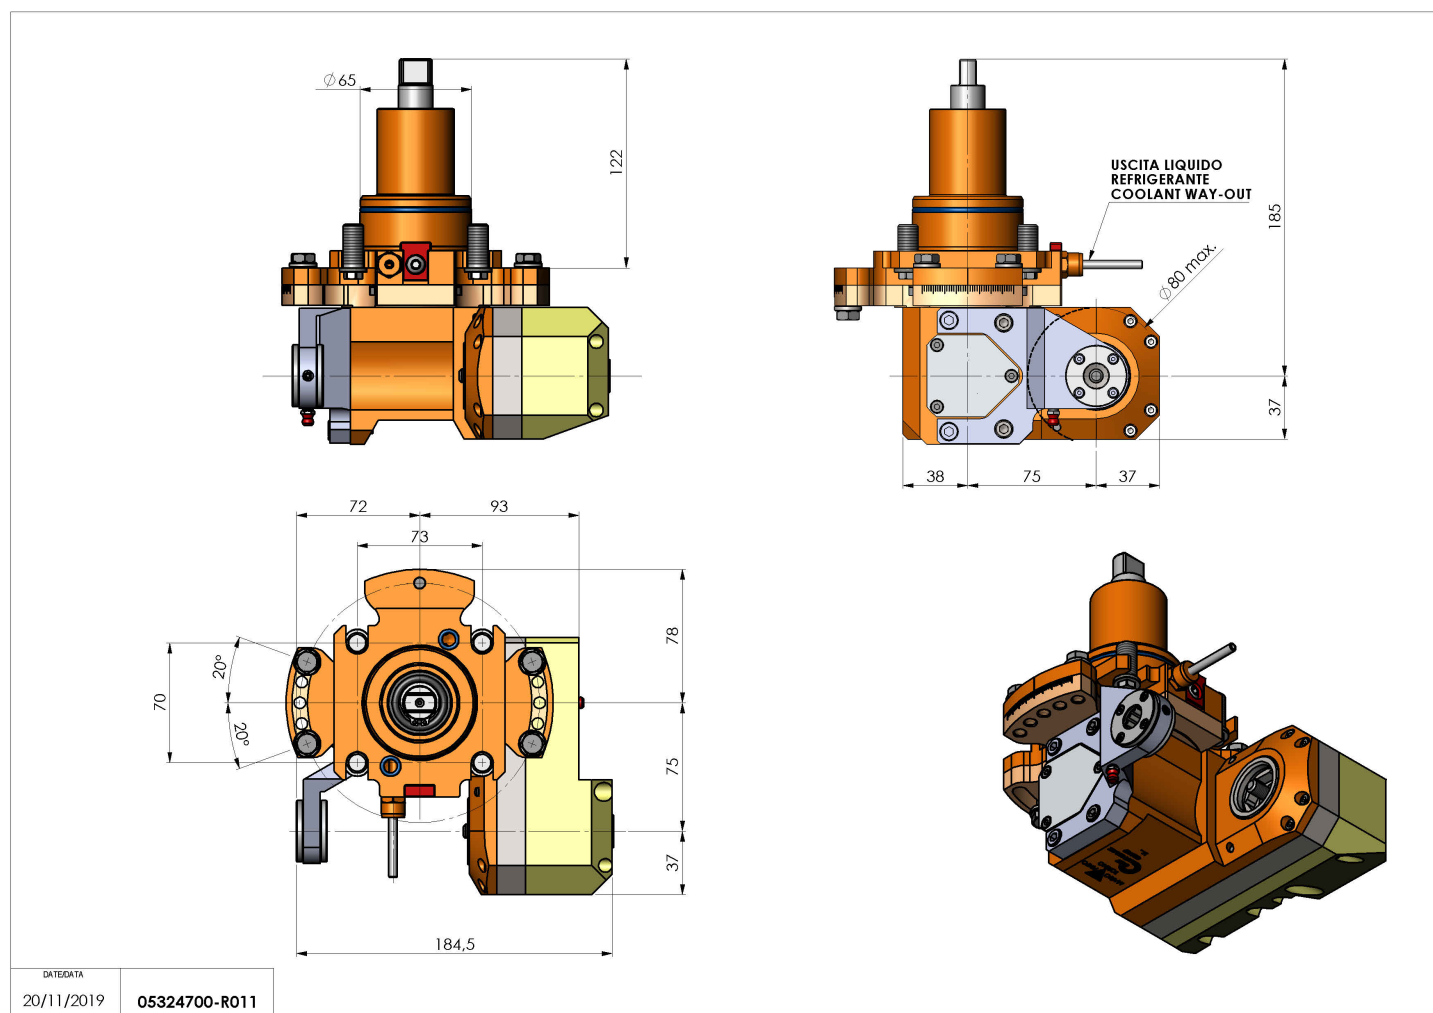

05324700 - LT-HOB-SAW BMT65 L60 2,5:1 H73

Tipo	LT-HOB-SAW Portacreatore/Portafrese
Attacco	BMT 65
Uscita utensile	Kit alberino Ø16-Ø22-Ø27
Raffreddamento	Refrigerazione esterna
Velocità max [1/min]	in 6000 / out 2400
Coppia max [Nm]	in 24 / out 60
Rapporto	2,5:1
H [mm]	73
H1 [mm]	40
Accessori	N.D.
Note	N.D.
Note per il montaggio	N.D.

Verificare sempre gli ingombri del portautensile in torretta

DATE/DATE	
20/11/2019	05324700-R011

Salvo modifiche tecniche