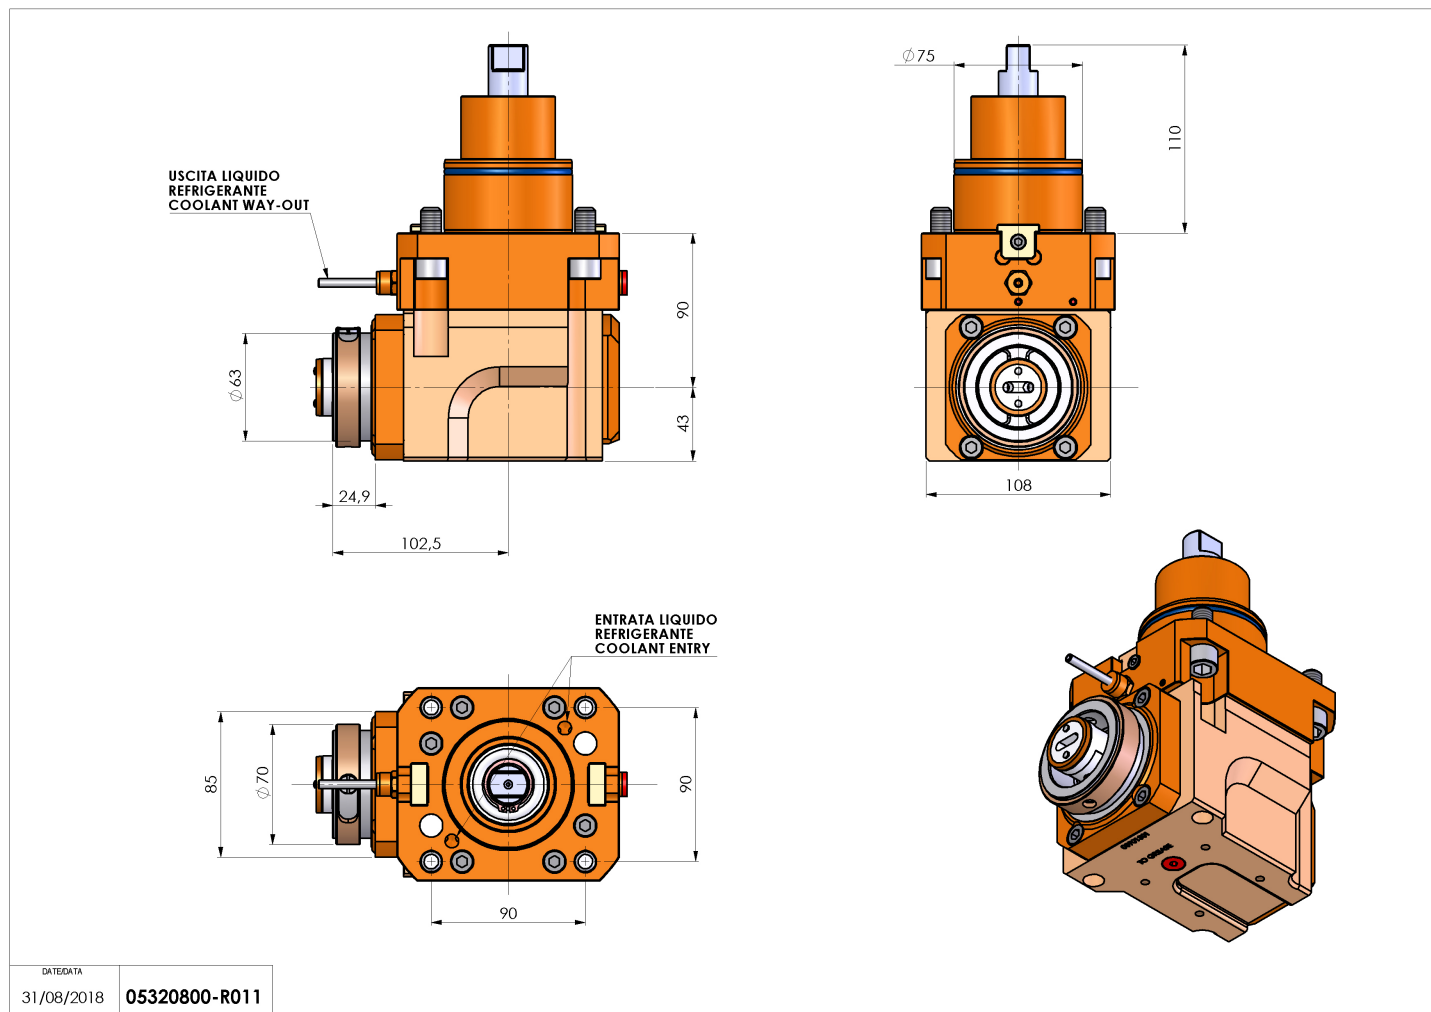

## 05320800 - LT-A BMT75 HSK63 LR H90

<b>Tipo</b>	LT-A Portautensili angolare a 90°
<b>Attacco</b>	BMT 75
<b>Uscita utensile</b>	Cambio rapido HSK63
<b>Raffreddamento</b>	Refrigerazione esterna
<b>Senso di rotazione</b>	r1  r2 
<b>Velocità max [1/min]</b>	4000
<b>Coppia max [Nm]</b>	80
<b>Rapporto</b>	1:1
<b>H [mm]</b>	90
<b>H1 [mm]</b>	43
<b>Accessori</b>	N.D.
<b>Note</b>	N.D.
<b>Note per il montaggio</b>	N.D.

Verificare sempre gli ingombri del portautensile in torretta

Salvo modifiche tecniche