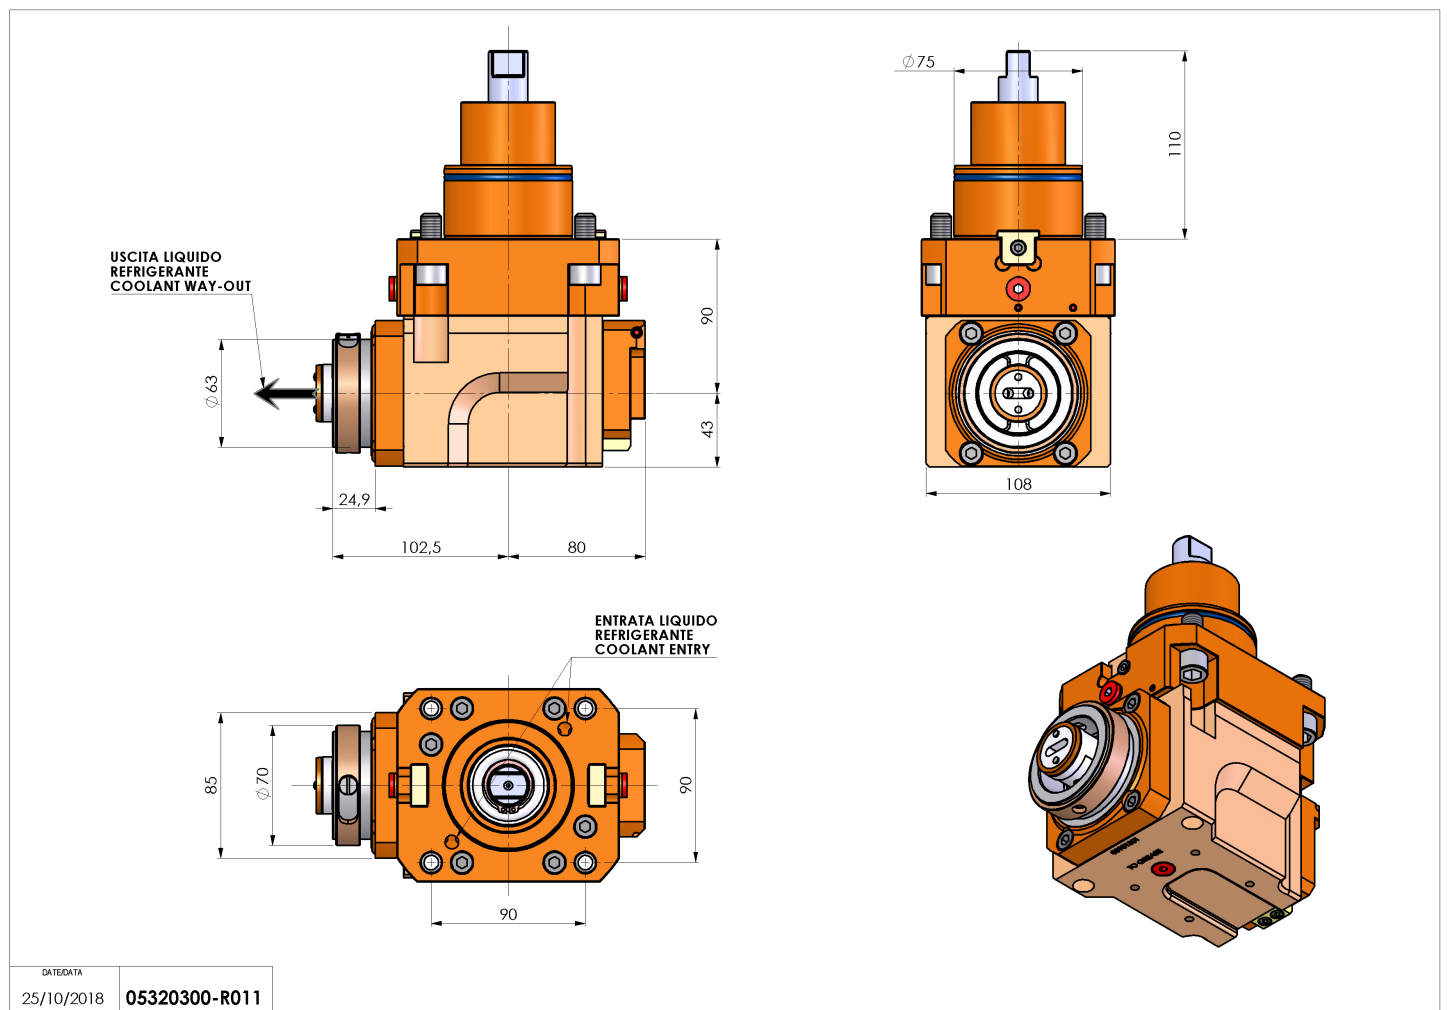

05320300 - LT-A BMT75 HSK63 LR HS HRF H90

Tipo	LT-A Portautensili angolare a 90°
Attacco	BMT 75
Uscita utensile	Cambio rapido HSK63
Raffreddamento	Refrigerazione interna HRF
Senso di rotazione	r1 r2
Velocità max [1/min]	4000
Coppia max [Nm]	80
Rapporto	1:1
H [mm]	90
H1 [mm]	43
Pressione max [bar]	80
Accessori	N.D.
Note	N.D.
Note per il montaggio	N.D.

Verificare sempre gli ingombri del portautensile in torretta

DATE/DATE: 25/10/2018 05320300-R011

Salvo modifiche tecniche