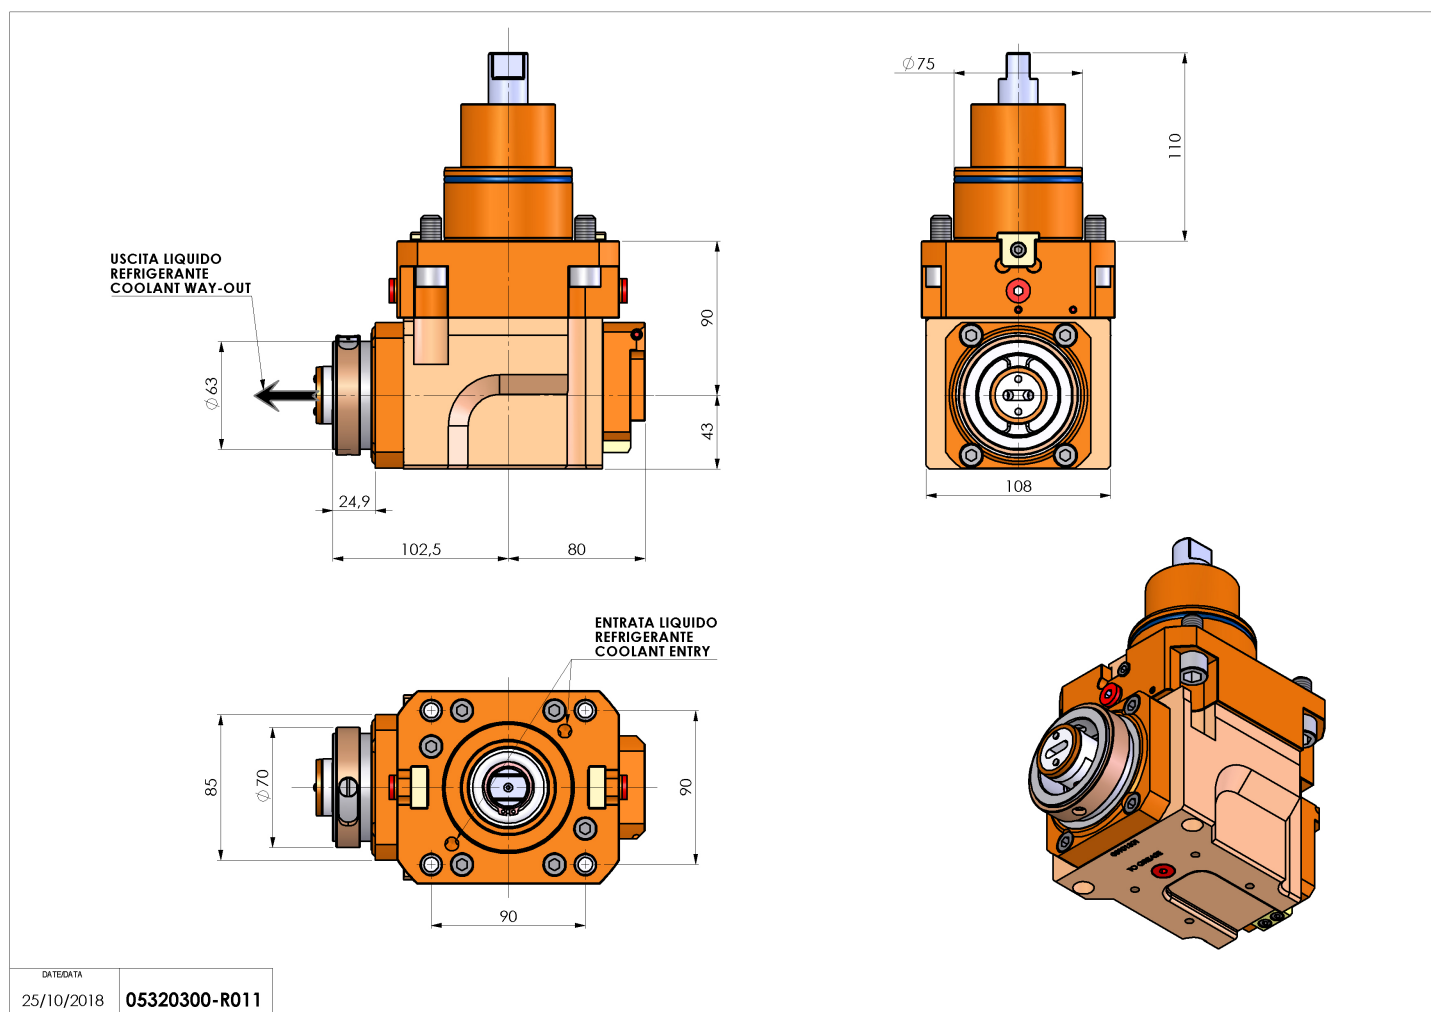

## 05320300 - LT-A BMT75 HSK63 LR HS HRF H90

<b>Tipo</b>	LT-A Portautensili angolare a 90°
<b>Attacco</b>	BMT 75
<b>Uscita utensile</b>	Cambio rapido HSK63
<b>Raffreddamento</b>	Refrigerazione interna HRF
<b>Senso di rotazione</b>	r1  r2 
<b>Velocità max [1/min]</b>	4000
<b>Coppia max [Nm]</b>	80
<b>Rapporto</b>	1:1
<b>H [mm]</b>	90
<b>H1 [mm]</b>	43
<b>Pressione max [bar]</b>	80
<b>Accessori</b>	N.D.
<b>Note</b>	N.D.
<b>Note per il montaggio</b>	N.D.

Verificare sempre gli ingombri del portautensile in torretta

Salvo modifiche tecniche