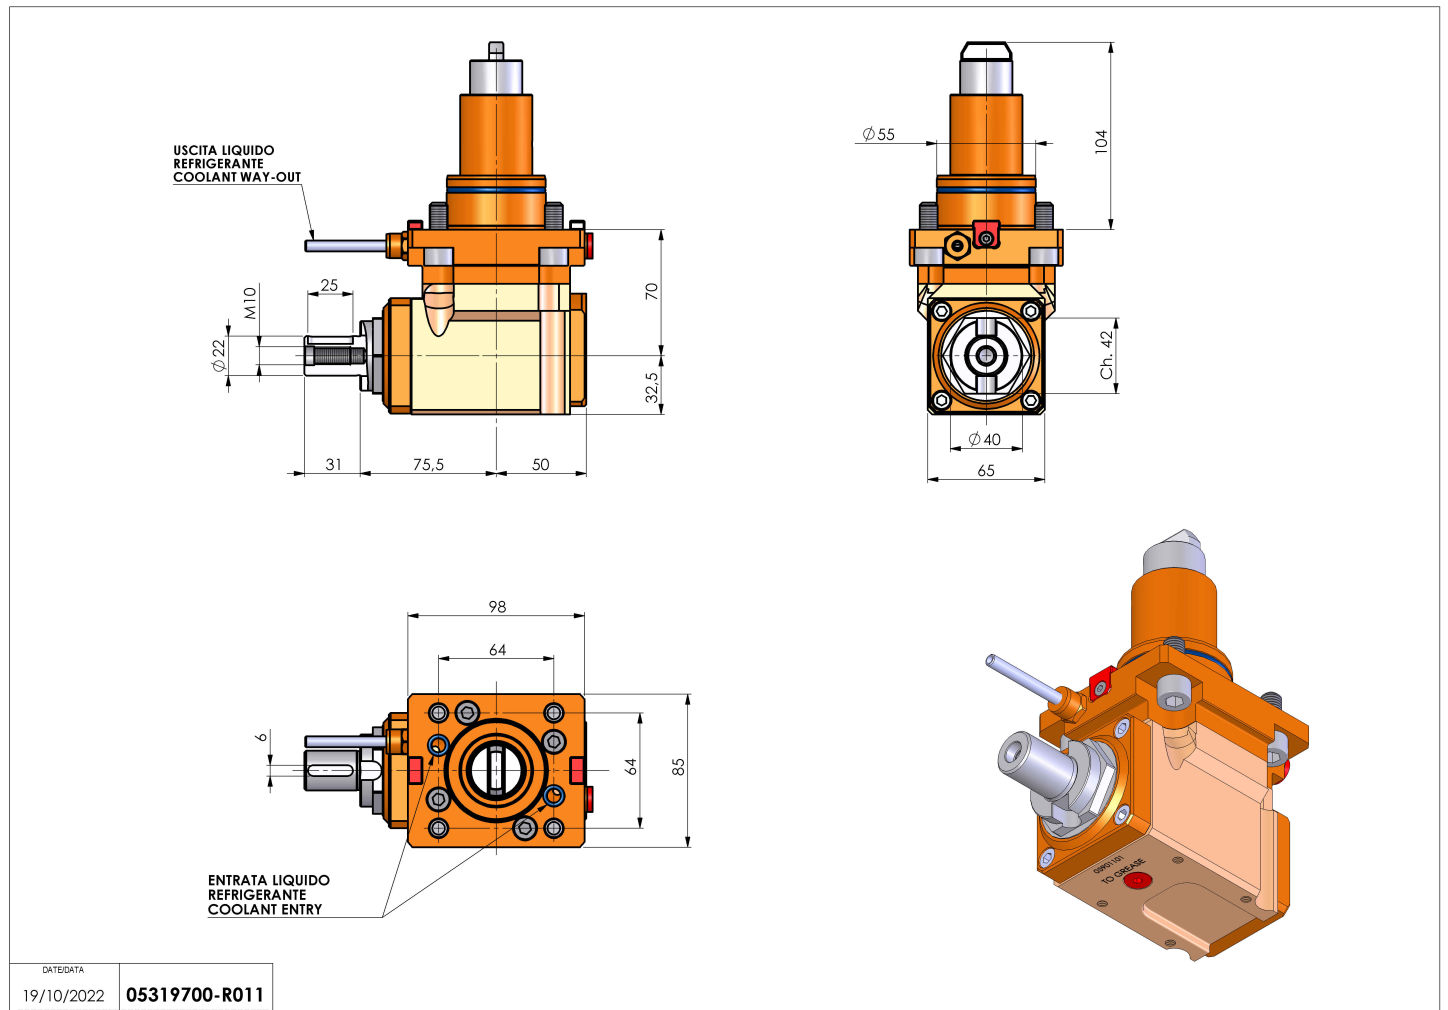

05319700 - LT-A BMT55 BD DIN138-22 LR H70

Tipo	LT-A Portautensili angolare a 90°
Attacco	BMT 55 BIG DRIVE
Uscita utensile	Portafrese DIN138 22
Raffreddamento	Refrigerazione esterna
Senso di rotazione	r1  r2 
Velocità max [1/min]	6000
Coppia max [Nm]	40
Rapporto	1:1
H [mm]	70
H1 [mm]	32.5
Accessori	N.D.
Note	N.D.
Note per il montaggio	Mandrino principale e secondario

Verificare sempre gli ingombri del portautensile in torretta

Salvo modifiche tecniche

DATE/DATE
19/10/2022 **05319700-R011**