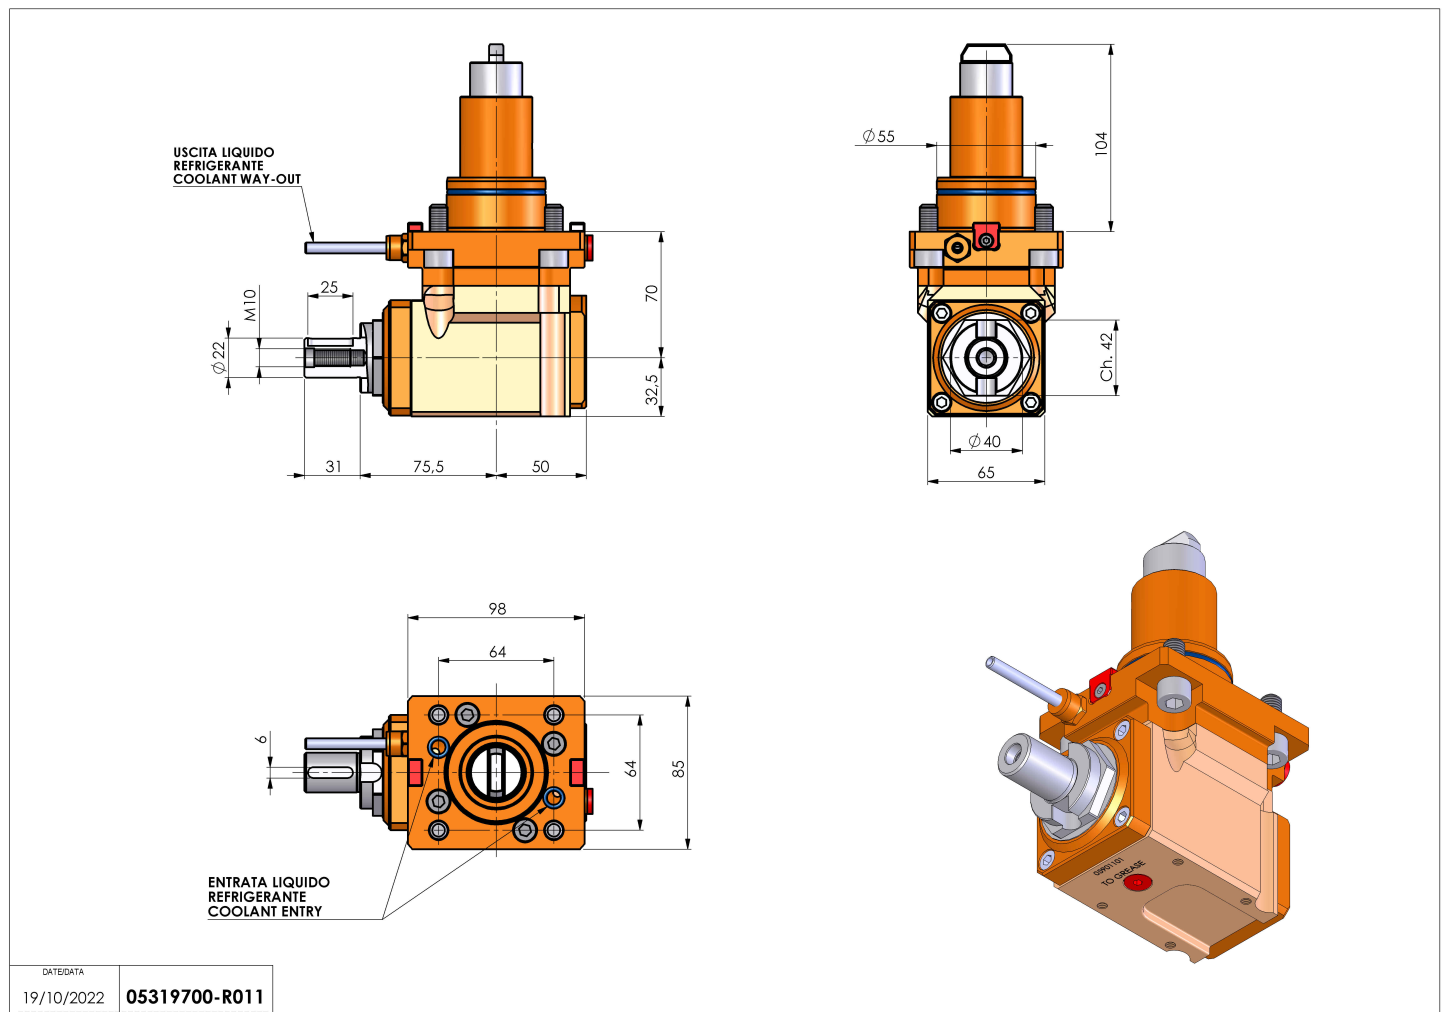

05319700 - LT-A BMT55 BD DIN138-22 LR H70

Tipo	LT-A Portautensili angolare a 90°
Attacco	BMT 55 BIG DRIVE
Uscita utensile	Portafrese DIN138 D22
Raffreddamento	Refrigerazione esterna
Senso di rotazione	r1 r2
Velocità max [1/min]	6000
Coppia max [Nm]	40
Rapporto	1:1
H [mm]	70
H1 [mm]	32.5
Accessori	N.D.
Note	N.D.
Note per il montaggio	Mandrino principale e secondario

Verificare sempre gli ingombri del portautensile in torretta

DATE/DATE: 19/10/2022 **05319700-R011**

Salvo modifiche tecniche