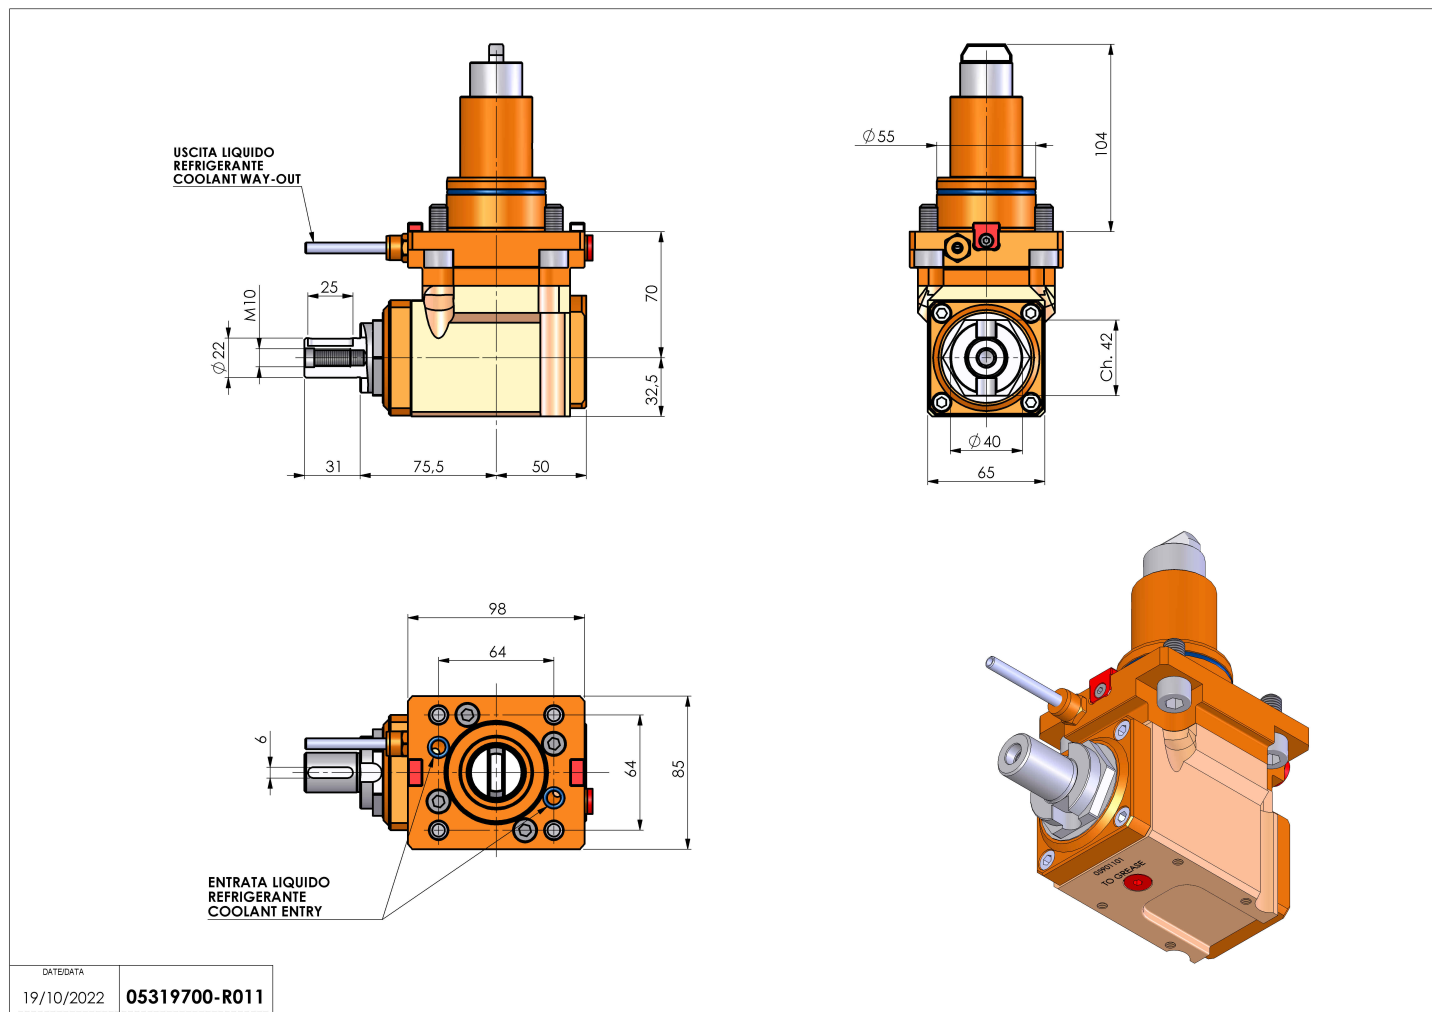

05319700 - LT-A BMT55 BD DIN138-22 LR H70

Tipo	LT-A Portautensili angolare a 90°
Attacco	BMT 55 BIG DRIVE
Uscita utensile	Portafrese DIN138 22
Raffreddamento	Refrigerazione esterna
Senso di rotazione	r1  r2 
Velocità max [1/min]	6000
Coppia max [Nm]	40
Rapporto	1:1
H [mm]	70
H1 [mm]	32.5
Accessori	N.D.
Note	N.D.
Note per il montaggio	Mandrino principale e secondario

Verificare sempre gli ingombri del portautensile in torretta

Salvo modifiche tecniche

DATE/DATE
19/10/2022 **05319700-R011**