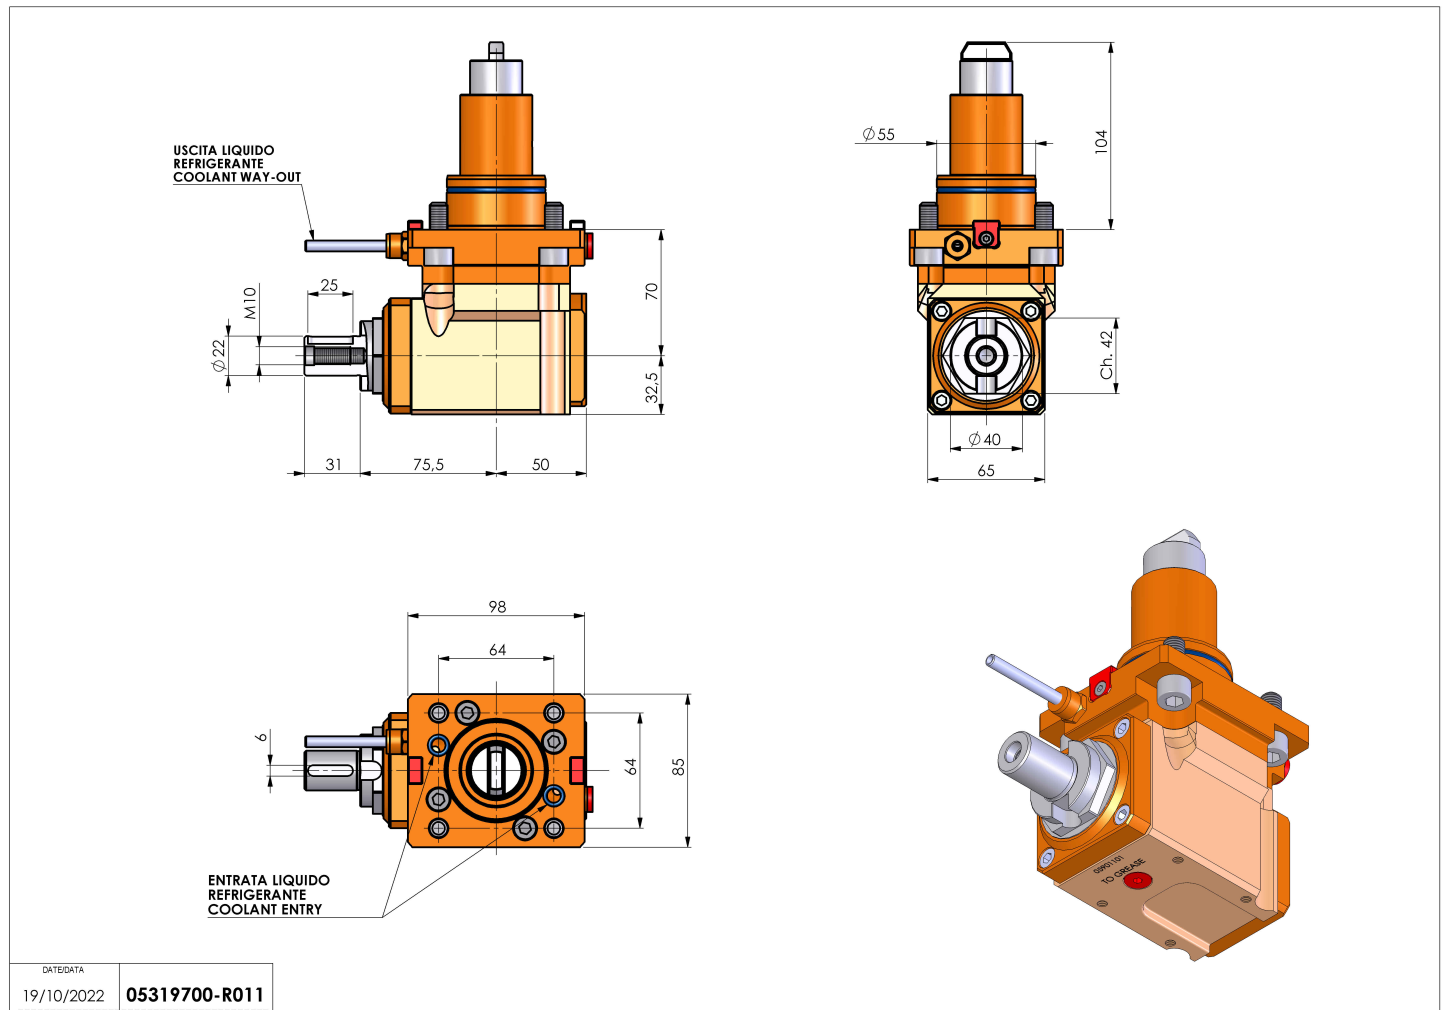

05319700 - LT-A BMT55 BD DIN138-22 LR H70

Tipo	LT-A Portautensili angolare a 90°
Attacco	BMT 55 BIG DRIVE
Uscita utensile	Portafrese DIN138 D22
Raffreddamento	Refrigerazione esterna
Senso di rotazione	r1  r2 
Velocità max [1/min]	6000
Coppia max [Nm]	40
Rapporto	1:1
H [mm]	70
H1 [mm]	32.5
Accessori	N.D.
Note	N.D.
Note per il montaggio	Mandrino principale e secondario

Verificare sempre gli ingombri del portautensile in torretta

Salvo modifiche tecniche

DATE/DATE
19/10/2022 **05319700-R011**