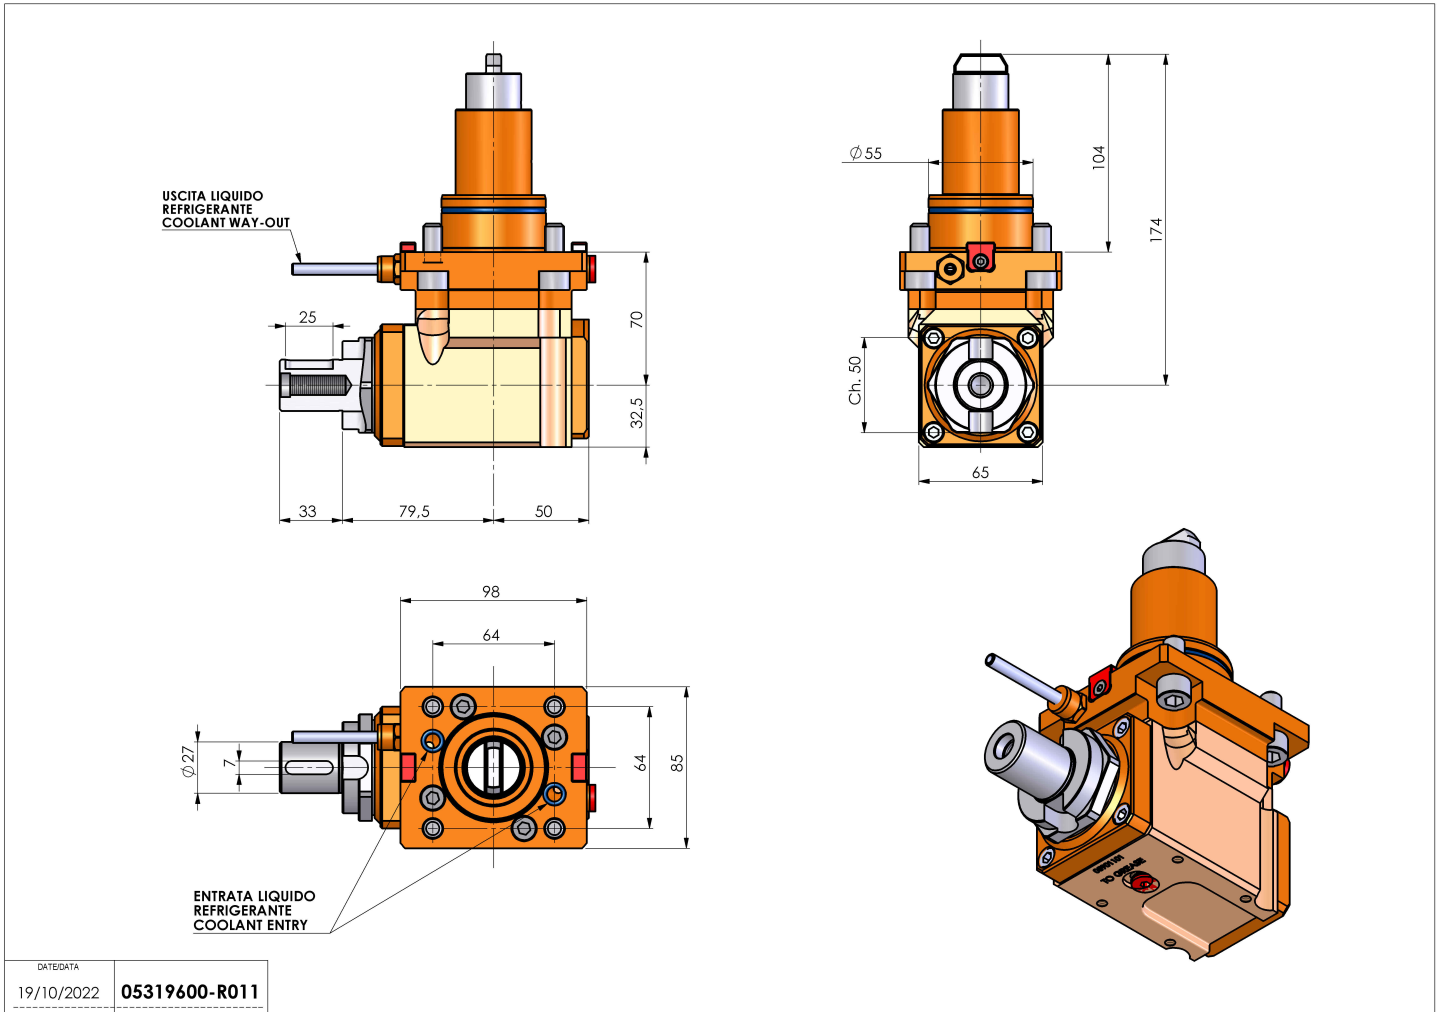

05319600 - LT-A BMT55 BD DIN138-27 LR H70

Tipo	LT-A Portautensili angolare a 90°
Attacco	BMT 55 BIG DRIVE
Uscita utensile	Portafrese DIN138 D27
Raffreddamento	Refrigerazione esterna
Senso di rotazione	r1 r2
Velocità max [1/min]	6000
Coppia max [Nm]	40
Rapporto	1:1
H [mm]	70
H1 [mm]	32.5
Accessori	N.D.
Note	N.D.
Note per il montaggio	Mandrino principale e secondario

Verificare sempre gli ingombri del portautensile in torretta

DATE/DATE	19/10/2022
PART NUMBER	05319600-R011

Salvo modifiche tecniche