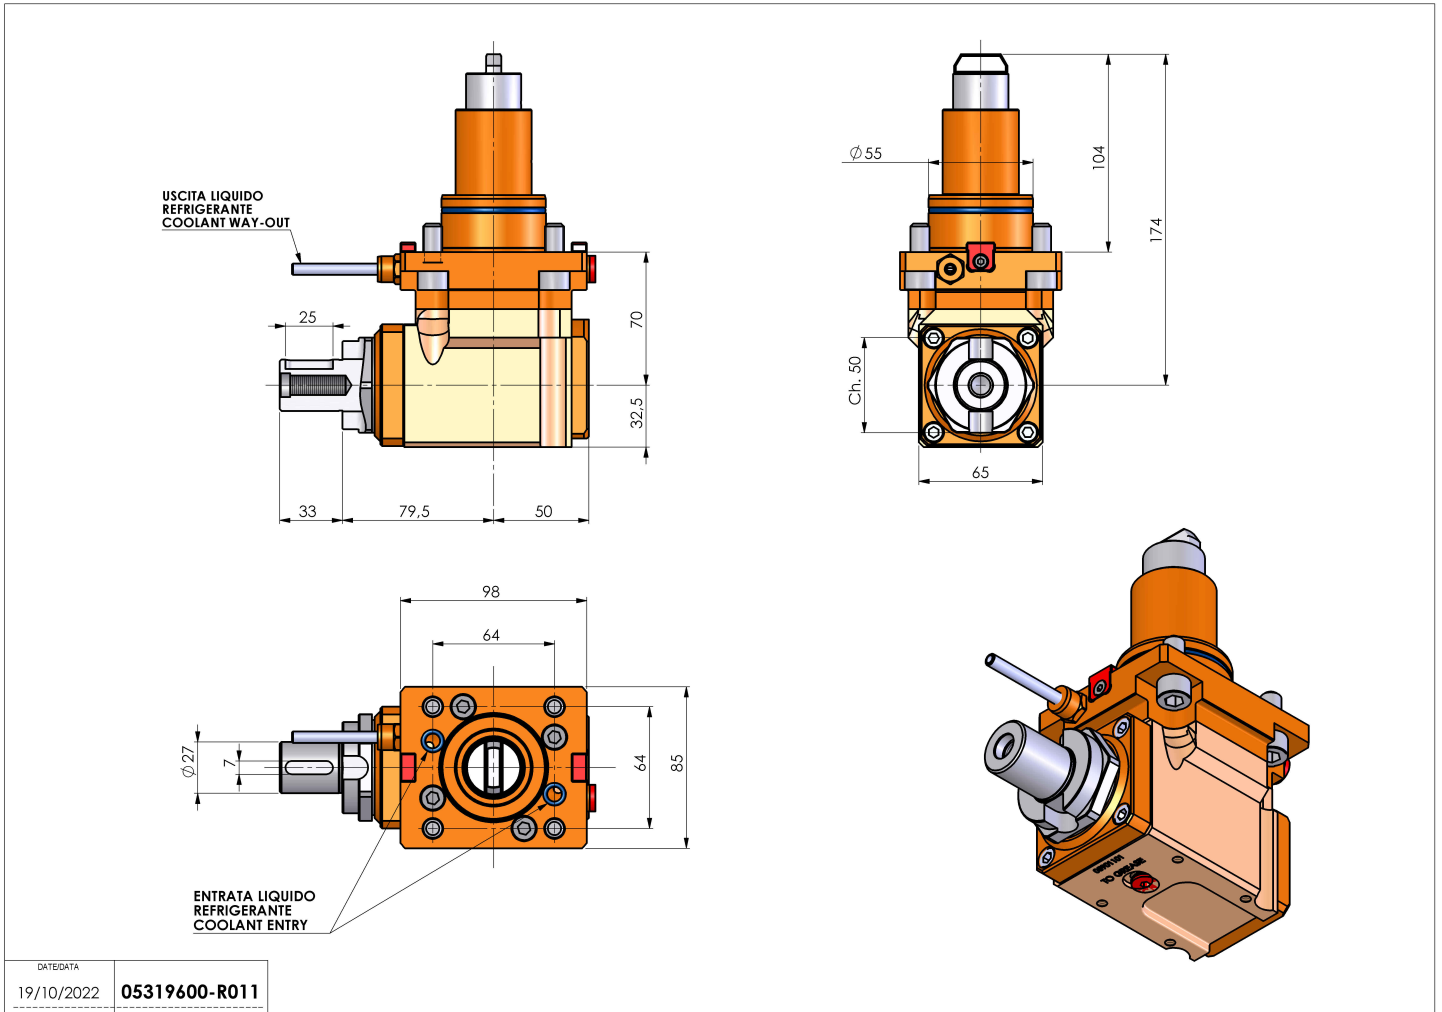

## 05319600 - LT-A BMT55 BD DIN138-27 LR H70

<b>Tipo</b>	LT-A Portautensili angolare a 90°
<b>Attacco</b>	BMT 55 BIG DRIVE
<b>Uscita utensile</b>	Portafrese DIN138 D27
<b>Raffreddamento</b>	Refrigerazione esterna
<b>Senso di rotazione</b>	r1  r2
<b>Velocità max [1/min]</b>	6000
<b>Coppia max [Nm]</b>	40
<b>Rapporto</b>	1:1
<b>H [mm]</b>	70
<b>H1 [mm]</b>	32.5
<b>Accessori</b>	N.D.
<b>Note</b>	N.D.
<b>Note per il montaggio</b>	Mandrino principale e secondario

Verificare sempre gli ingombri del portautensile in torretta

DATE/DATE	19/10/2022
PART NUMBER	05319600-R011

**Salvo modifiche tecniche**