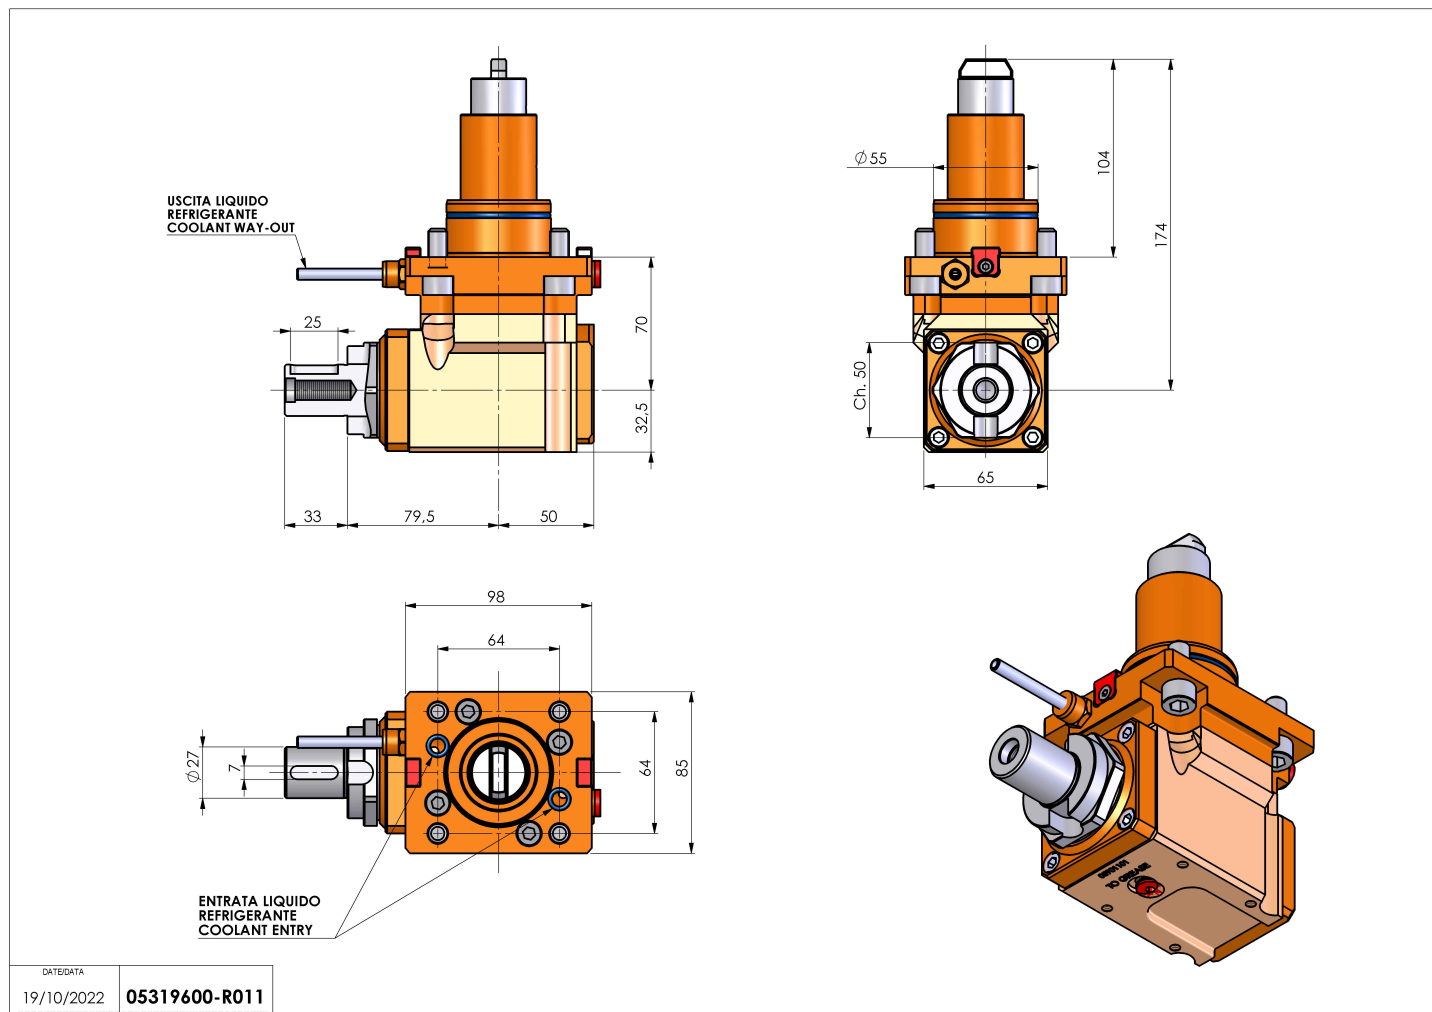

05319600 - LT-A BMT55 BD DIN138-27 LR H70

Tipo	LT-A Portautensili angolare a 90°
Attacco	BMT 55 BIG DRIVE
Uscita utensile	Portafrese DIN138 27
Raffreddamento	Refrigerazione esterna
Senso di rotazione	r1  r2 
Velocità max [1/min]	6000
Coppia max [Nm]	40
Rapporto	1:1
H [mm]	70
H1 [mm]	32.5
Accessori	N.D.
Note	N.D.
Note per il montaggio	Mandrino principale e secondario

Verificare sempre gli ingombri del portautensile in torretta

Salvo modifiche tecniche

DATE/DATE
19/10/2022 05319600-R011