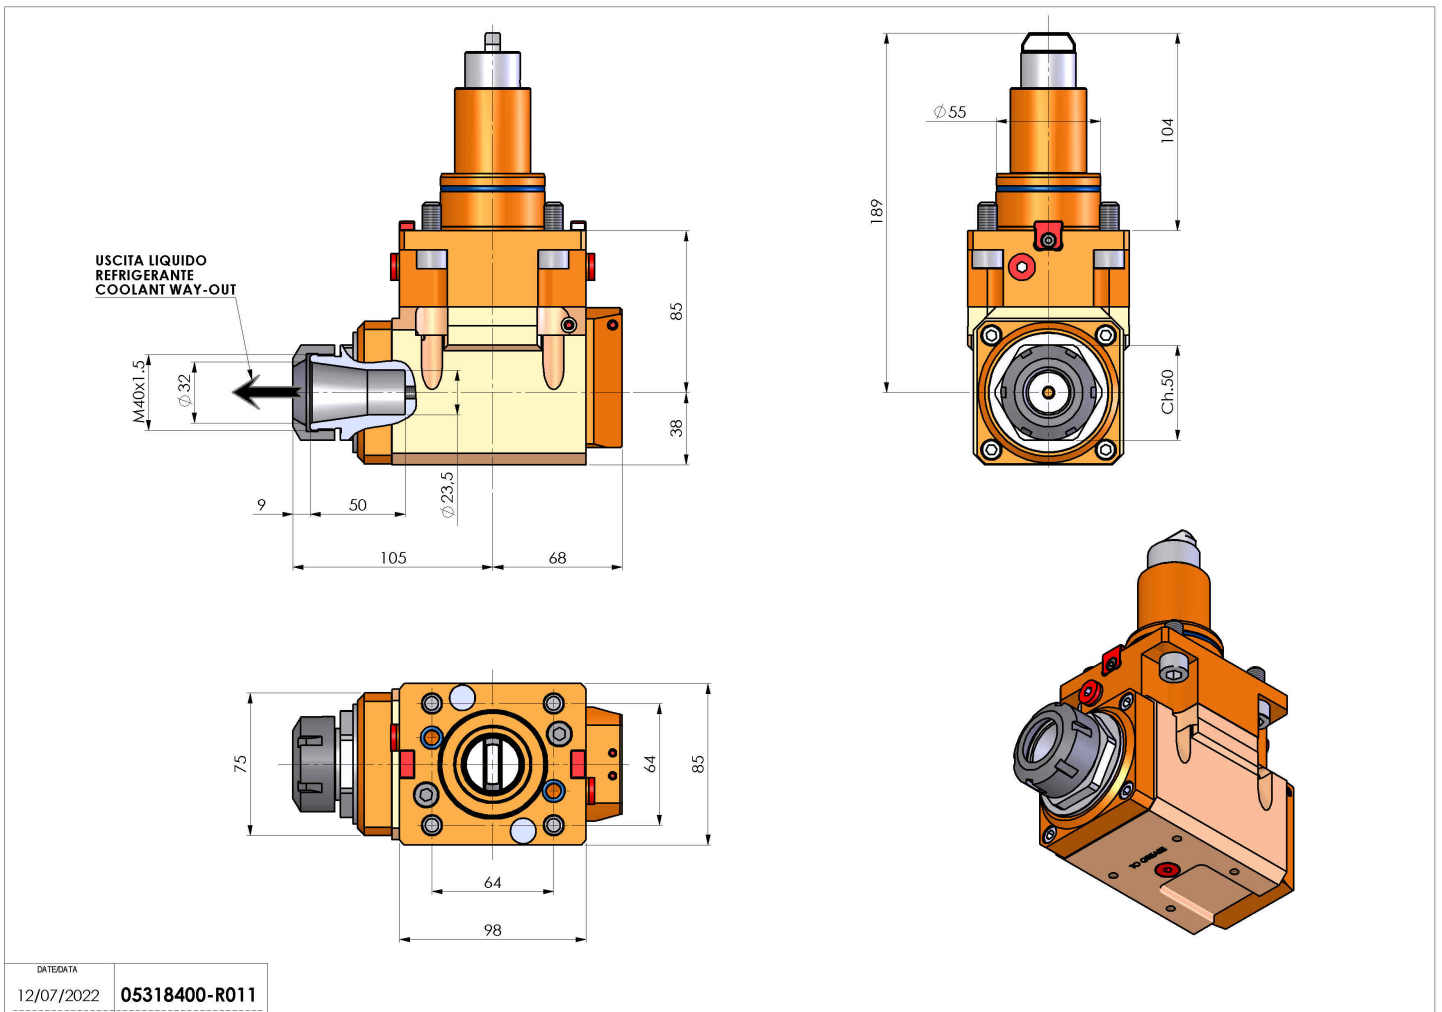

05318400 - LT-A BMT55 BD ER32 LR RF 2:1 H85

Tipo	LT-A Portautensili angolare a 90°
Attacco	BMT 55 BIG DRIVE
Uscita utensile	Portapinza ER 32
Raffreddamento	Refrigerazione interna
Senso di rotazione	r1 r2
Velocità max [1/min]	in 6000 / out 3000
Coppia max [Nm]	in 70 / out 140
Rapporto	2:1
H [mm]	85
H1 [mm]	38
Pressione max [bar]	20
Accessori	N.D.
Note	N.D.
Note per il montaggio	N.D.

Verificare sempre gli ingombri del portautensile in torretta

DATE/ATA	12/07/2022
PART NUMBER	05318400-R011

Salvo modifiche tecniche