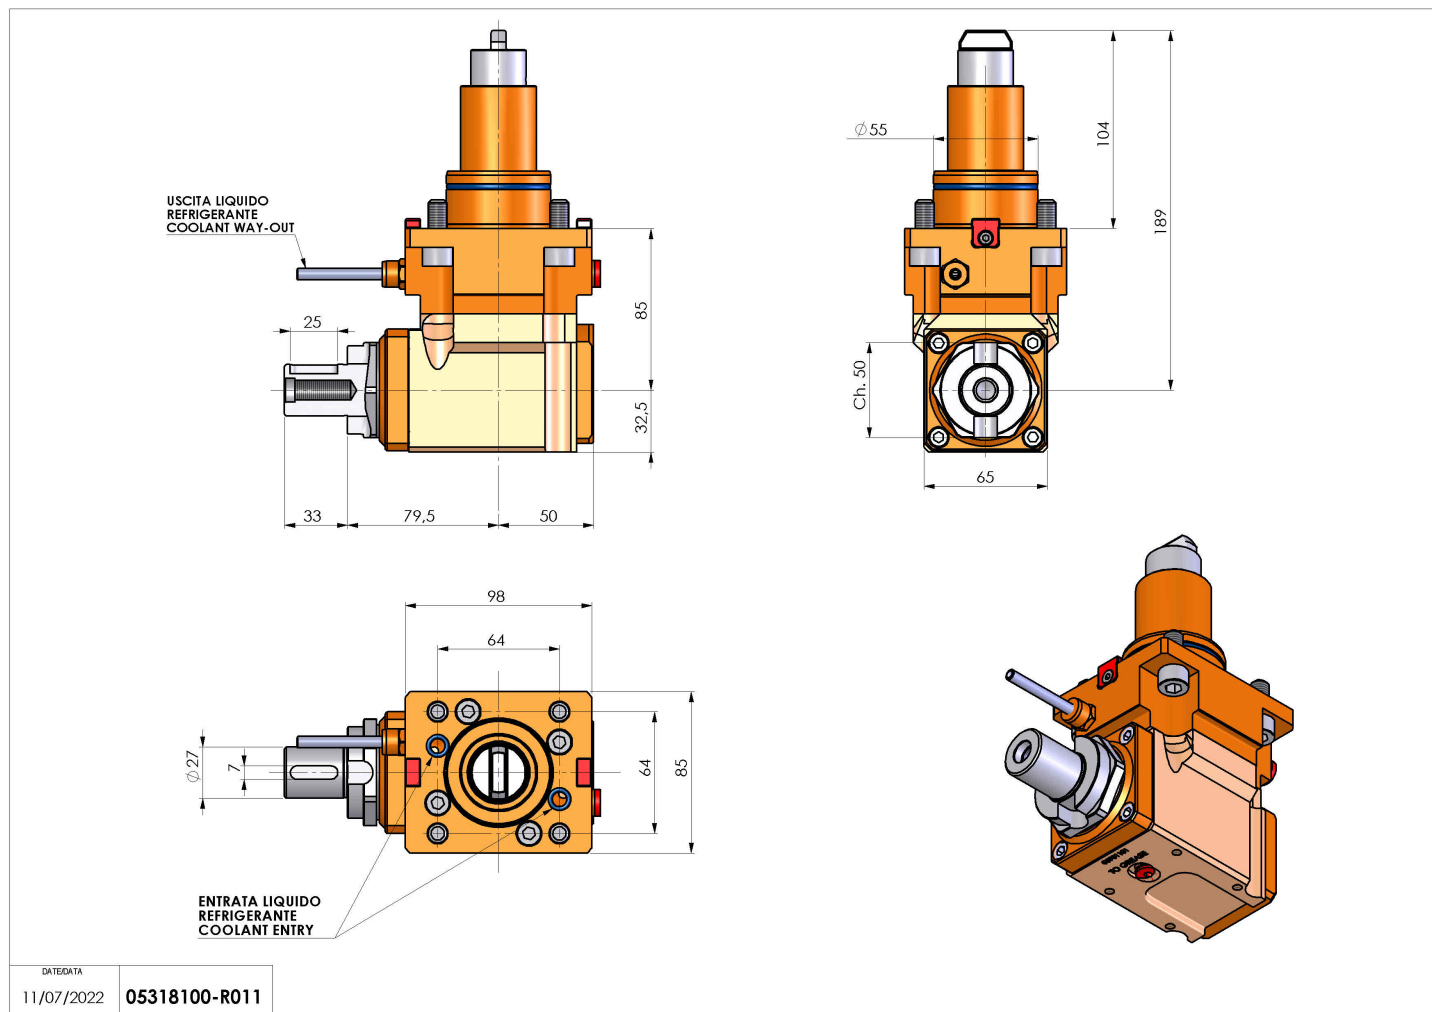

## 05318100 - LT-A BMT55 BD DIN138-27 LR H85

<b>Tipo</b>	LT-A Portautensili angolare a 90°
<b>Attacco</b>	BMT 55 BIG DRIVE
<b>Uscita utensile</b>	Portafrese DIN138 D27
<b>Raffreddamento</b>	Refrigerazione esterna
<b>Senso di rotazione</b>	r1  r2 
<b>Velocità max [1/min]</b>	6000
<b>Coppia max [Nm]</b>	40
<b>Rapporto</b>	1:1
<b>H [mm]</b>	85
<b>H1 [mm]</b>	32.5
<b>Accessori</b>	N.D.
<b>Note</b>	N.D.
<b>Note per il montaggio</b>	N.D.

Verificare sempre gli ingombri del portautensile in torretta

Salvo modifiche tecniche

DATE/DATE  
11/07/2022 05318100-R011