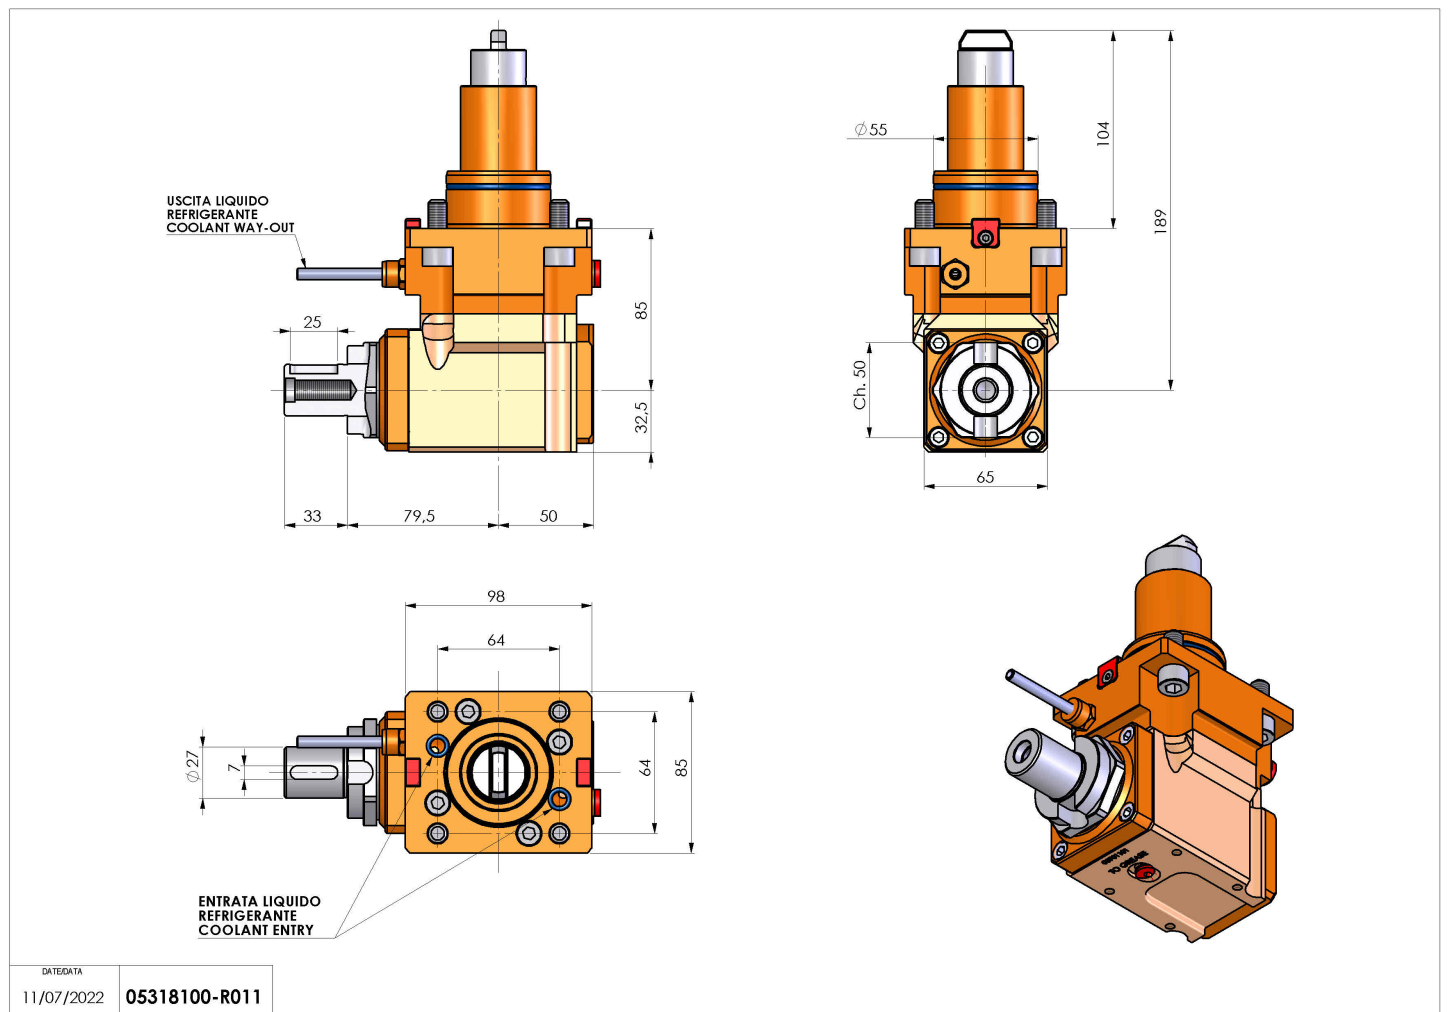

05318100 - LT-A BMT55 BD DIN138-27 LR H85

Tipo	LT-A Portautensili angolare a 90°
Attacco	BMT 55 BIG DRIVE
Uscita utensile	Portafrese DIN138 27
Raffreddamento	Refrigerazione esterna
Senso di rotazione	r1  r2 
Velocità max [1/min]	6000
Coppia max [Nm]	40
Rapporto	1:1
H [mm]	85
H1 [mm]	32.5
Accessori	N.D.
Note	N.D.
Note per il montaggio	N.D.

Verificare sempre gli ingombri del portautensile in torretta

DATE/DATE 11/07/2022 05318100-R011

Salvo modifiche tecniche