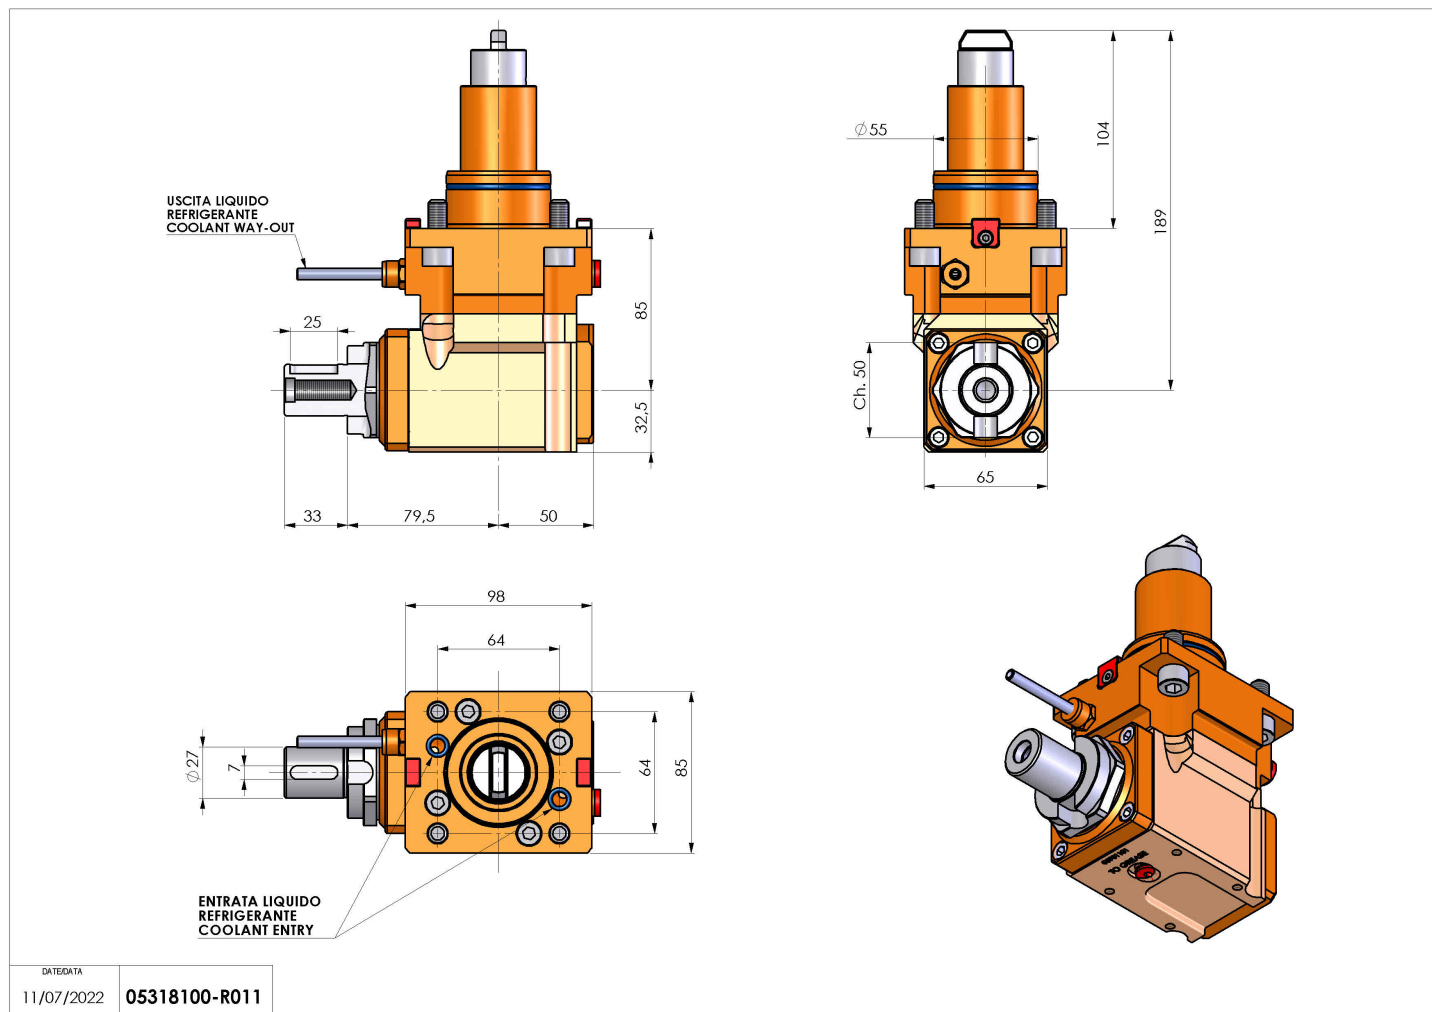

05318100 - LT-A BMT55 BD DIN138-27 LR H85

Tipo	LT-A Portautensili angolare a 90°
Attacco	BMT 55 BIG DRIVE
Uscita utensile	Portafrese DIN138 D27
Raffreddamento	Refrigerazione esterna
Senso di rotazione	r1 r2
Velocità max [1/min]	6000
Coppia max [Nm]	40
Rapporto	1:1
H [mm]	85
H1 [mm]	32.5
Accessori	N.D.
Note	N.D.
Note per il montaggio	N.D.

Verificare sempre gli ingombri del portautensile in torretta

Salvo modifiche tecniche