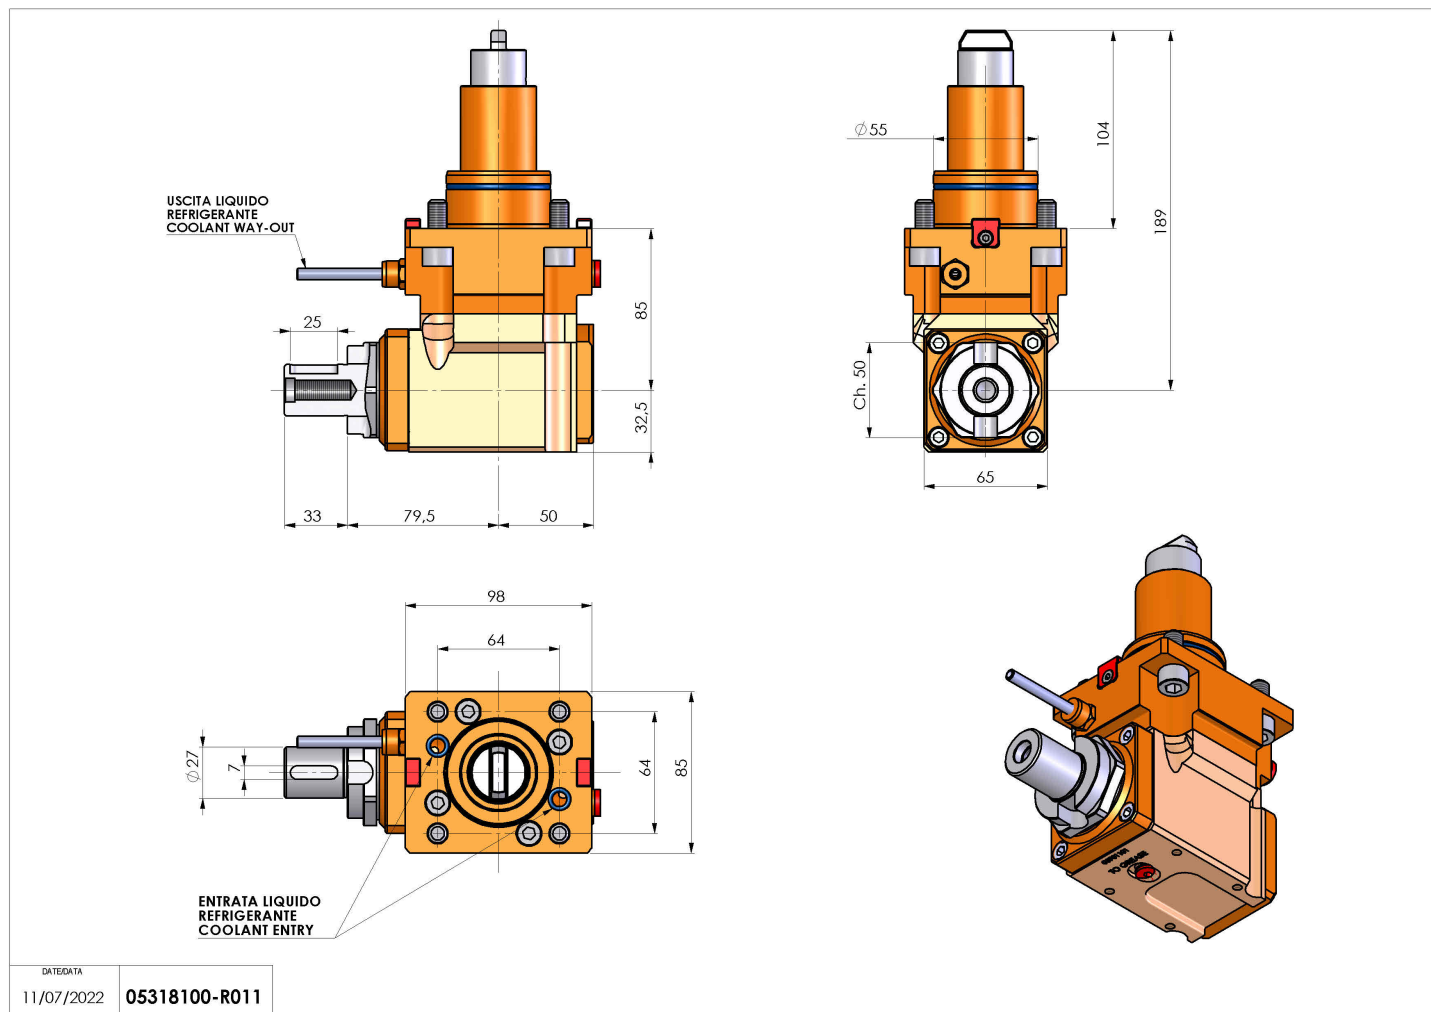

05318100 - LT-A BMT55 BD DIN138-27 LR H85

Tipo	LT-A Portautensili angolare a 90°
Attacco	BMT 55 BIG DRIVE
Uscita utensile	Portafrese DIN138 27
Raffreddamento	Refrigerazione esterna
Senso di rotazione	r1 r2
Velocità max [1/min]	6000
Coppia max [Nm]	40
Rapporto	1:1
H [mm]	85
H1 [mm]	32.5
Accessori	N.D.
Note	N.D.
Note per il montaggio	N.D.

Verificare sempre gli ingombri del portautensile in torretta

Salvo modifiche tecniche