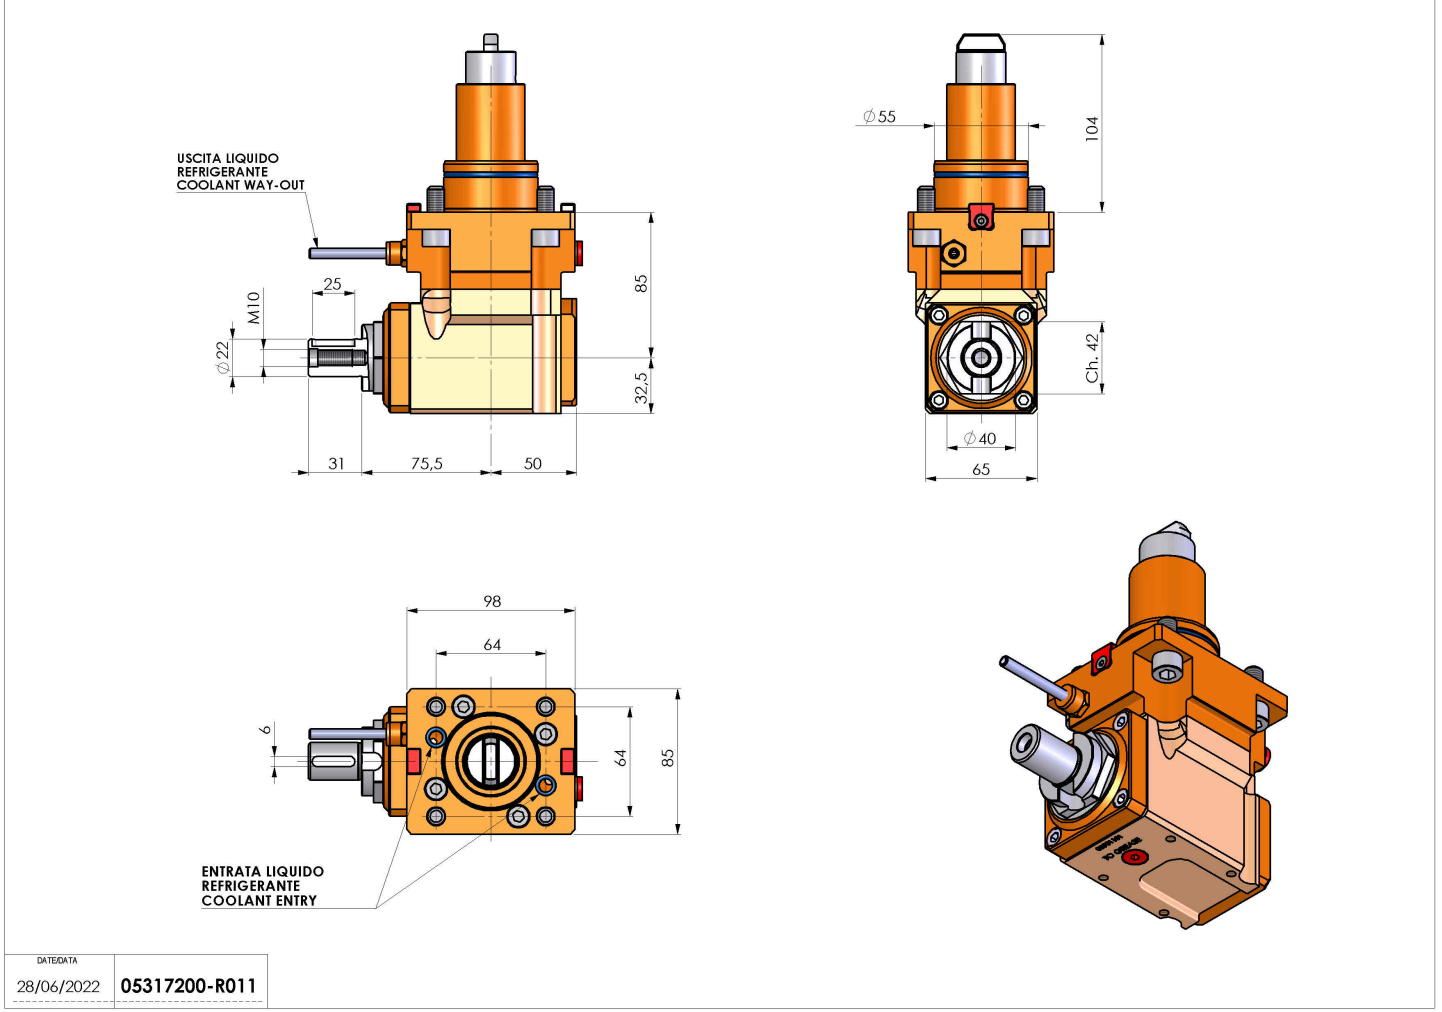

05317200 - LT-A BMT55 BD DIN138-22 LR H85

Tipo	LT-A Portautensili angolare a 90°
Attacco	BMT 55 BIG DRIVE
Uscita utensile	Portafrese DIN138 22
Raffreddamento	Refrigerazione esterna
Senso di rotazione	r1 ↻ r2 ↻
Velocità max [1/min]	6000
Coppia max [Nm]	40
Rapporto	1:1
H [mm]	85
H1 [mm]	32.5
Accessori	N.D.
Note	N.D.
Note per il montaggio	Mandrino principale e secondario

Verificare sempre gli ingombri del portautensile in torretta

DATE/DATE: 28/06/2022
05317200-R011

Salvo modifiche tecniche