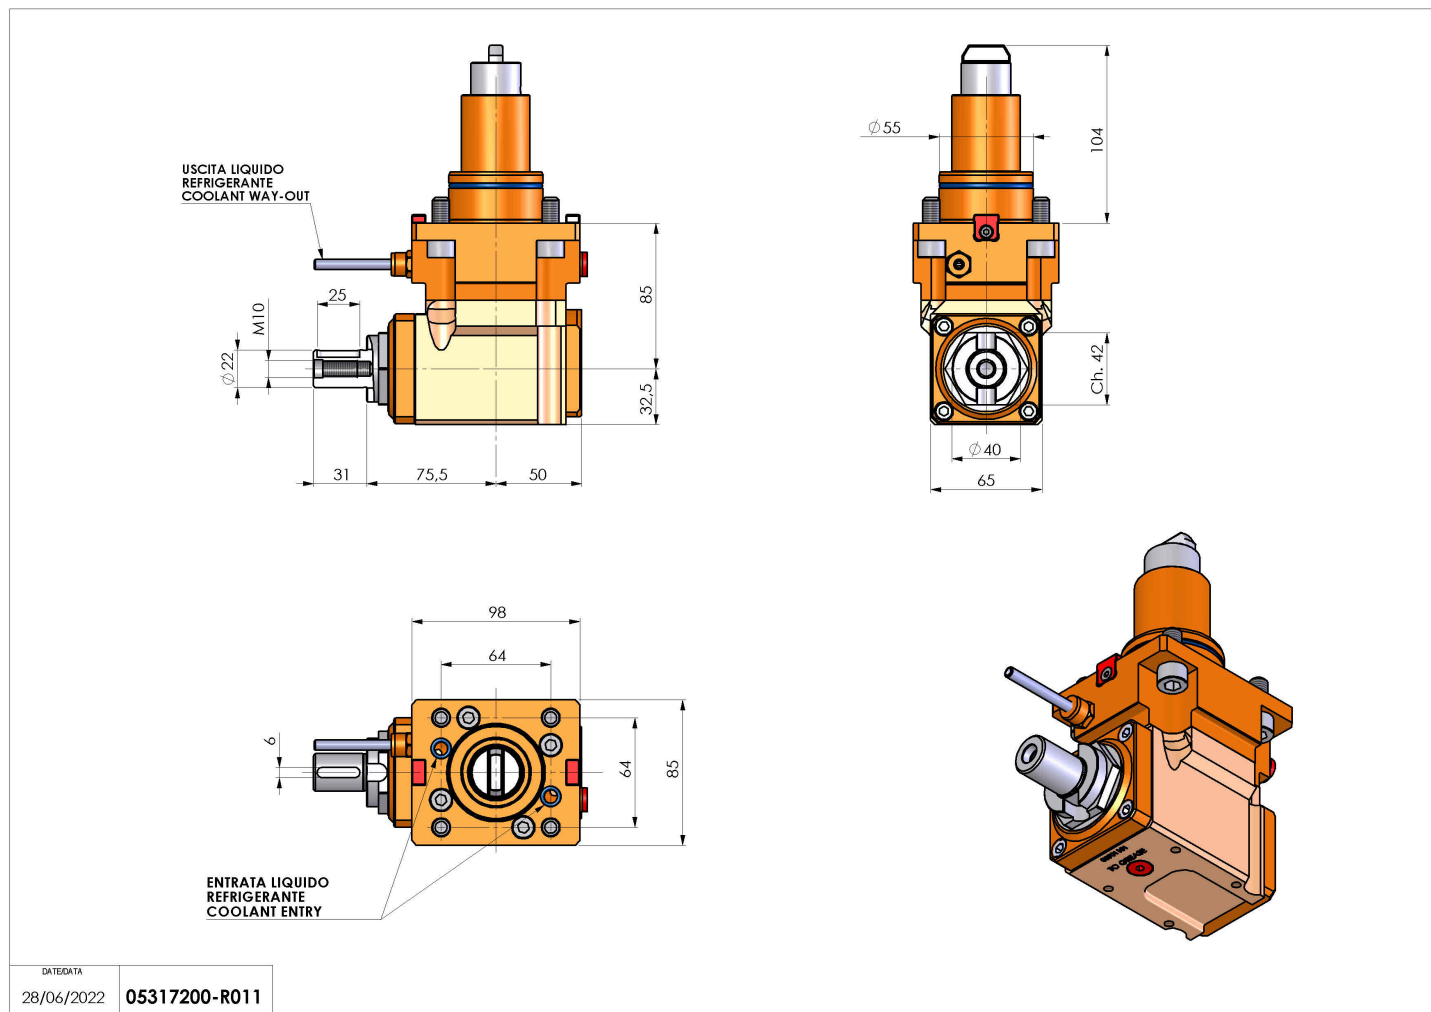

05317200 - LT-A BMT55 BD DIN138-22 LR H85

Tipo	LT-A Portautensili angolare a 90°
Attacco	BMT 55 BIG DRIVE
Uscita utensile	Portafrese DIN138 22
Raffreddamento	Refrigerazione esterna
Senso di rotazione	r1  r2 
Velocità max [1/min]	6000
Coppia max [Nm]	40
Rapporto	1:1
H [mm]	85
H1 [mm]	32.5
Accessori	N.D.
Note	N.D.
Note per il montaggio	Mandrino principale e secondario

Verificare sempre gli ingombri del portautensile in torretta

Salvo modifiche tecniche