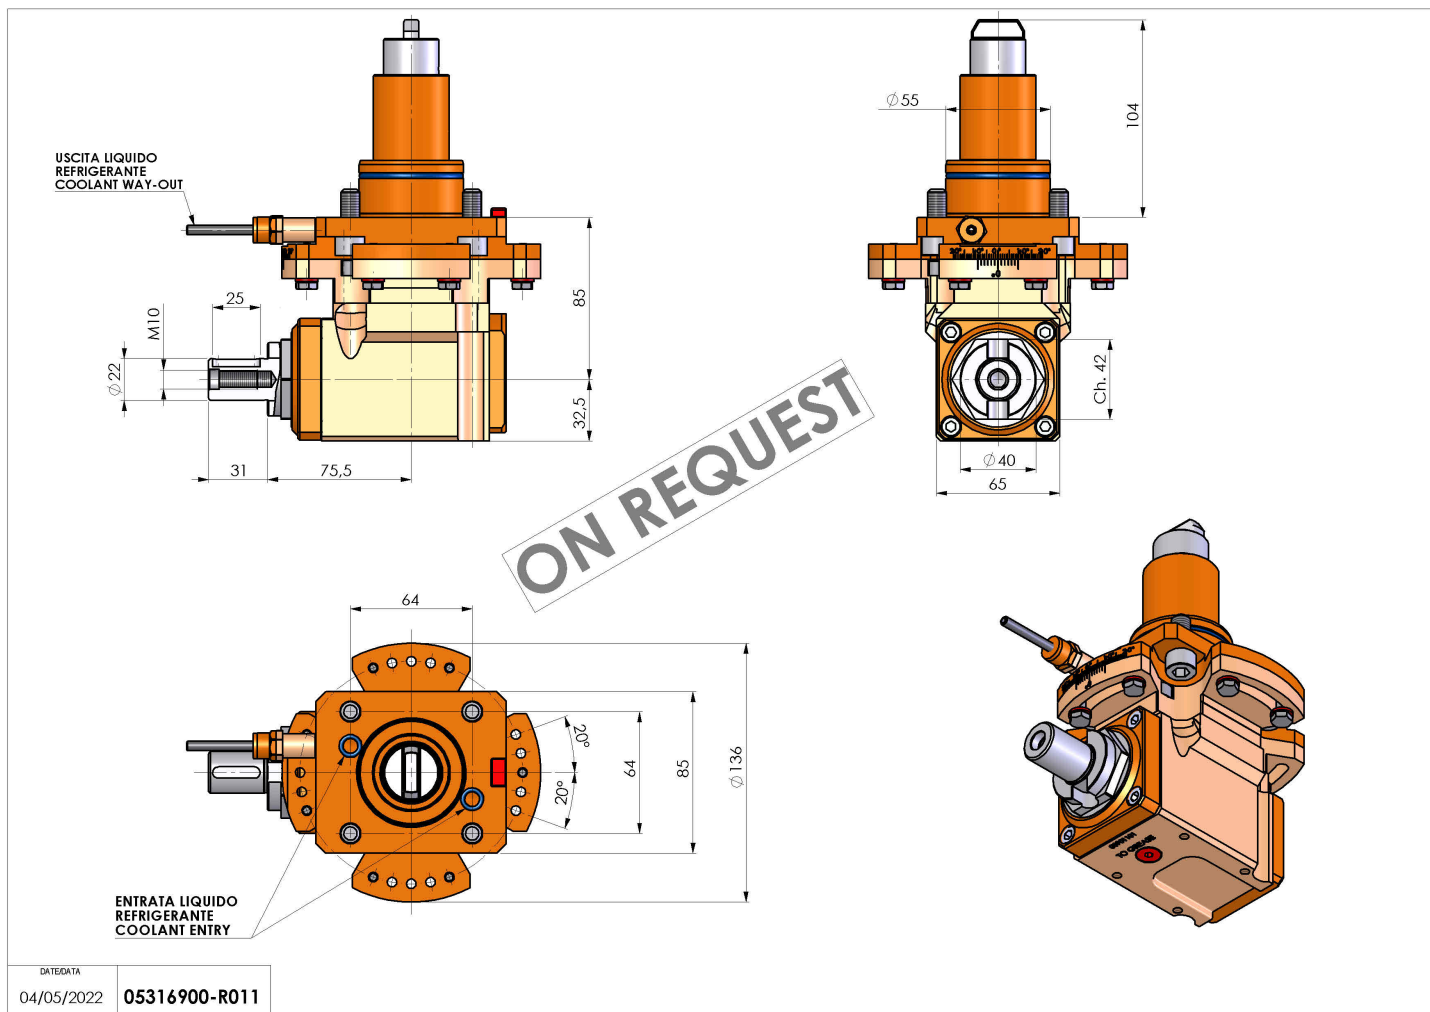

05316900 - LT-A BMT55 BD DIN138-22 ADJ H85

Tipo	LT-A Portautensili angolare a 90°
Attacco	BMT 55 BIG DRIVE
Uscita utensile	Portafrese DIN138 D22
Raffreddamento	Refrigerazione esterna
Senso di rotazione	r1 ↻ r2 ↻
Velocità max [1/min]	6000
Coppia max [Nm]	40
Rapporto	1:1
H [mm]	85
H1 [mm]	32.5
Accessori	N.D.
Note	N.D.
Note per il montaggio	Mandrino principale e secondario

ON REQUEST

Verificare sempre gli ingombri del portautensile in torretta

Salvo modifiche tecniche