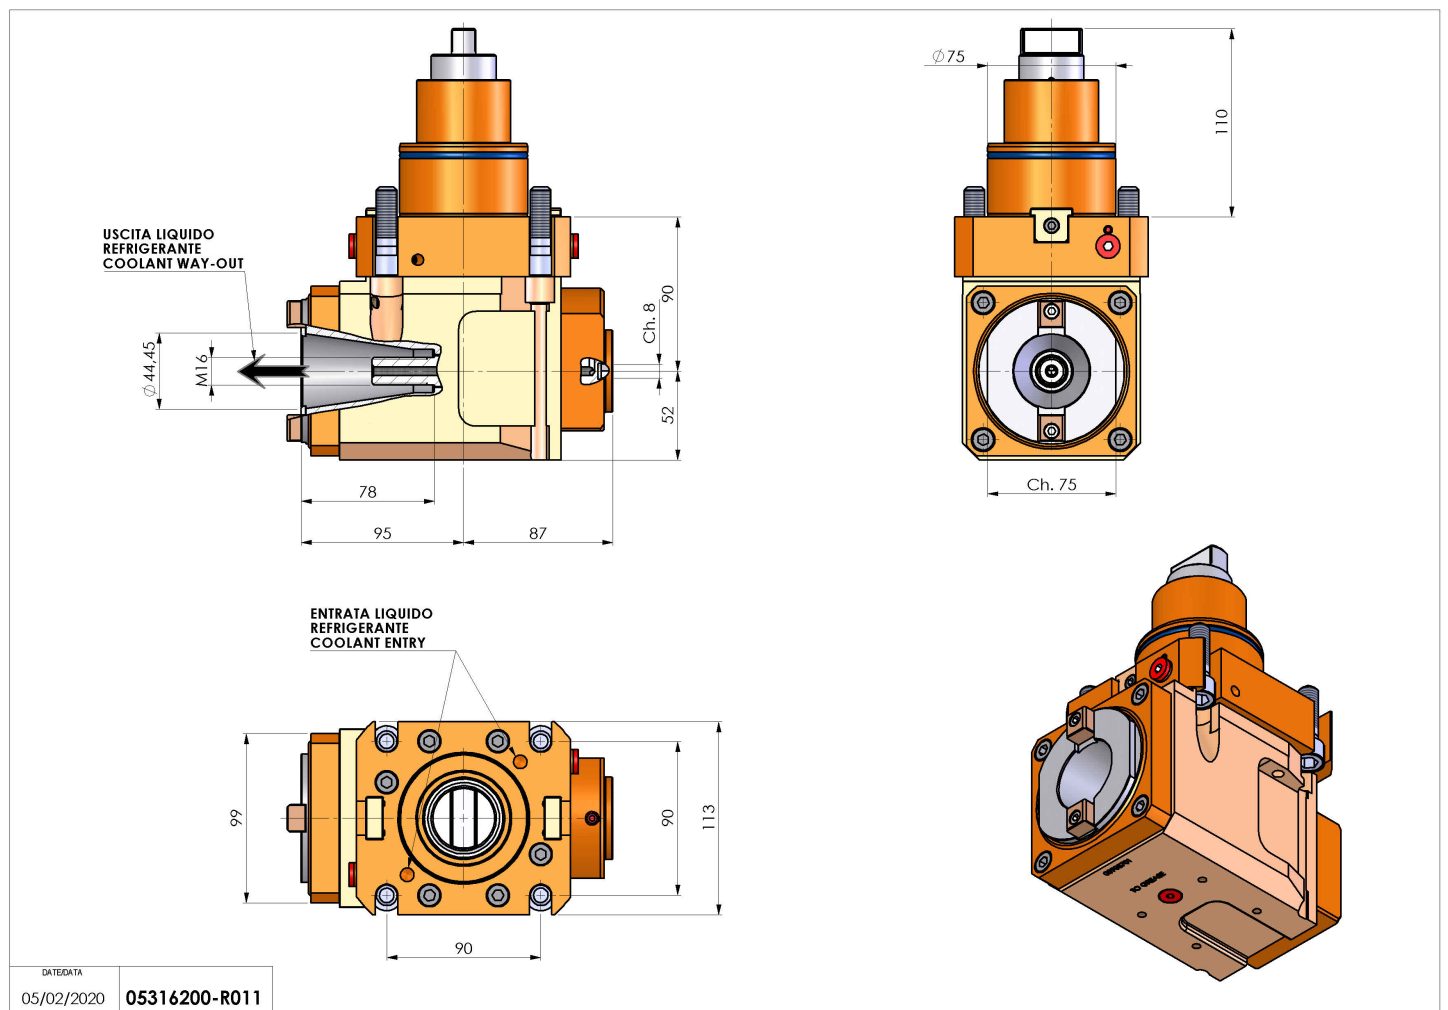

05316200 - LT-A BMT75BD ISOBT40 LR RF H90

Tipo	LT-A Portautensili angolare a 90°
Attacco	BMT 75 BIG DRIVE
Uscita utensile	Cambio rapido ISO-BT40
Raffreddamento	Refrigerazione interna
Senso di rotazione	r1  r2 
Velocità max [1/min]	4000
Coppia max [Nm]	80
Rapporto	1:1
H [mm]	90
H1 [mm]	52
Pressione max [bar]	20
Accessori	N.D.
Note	N.D.
Note per il montaggio	Mandrino principale e secondario

Verificare sempre gli ingombri del portautensile in torretta

DATE/DATE
05/02/2020 05316200-R011

Salvo modifiche tecniche