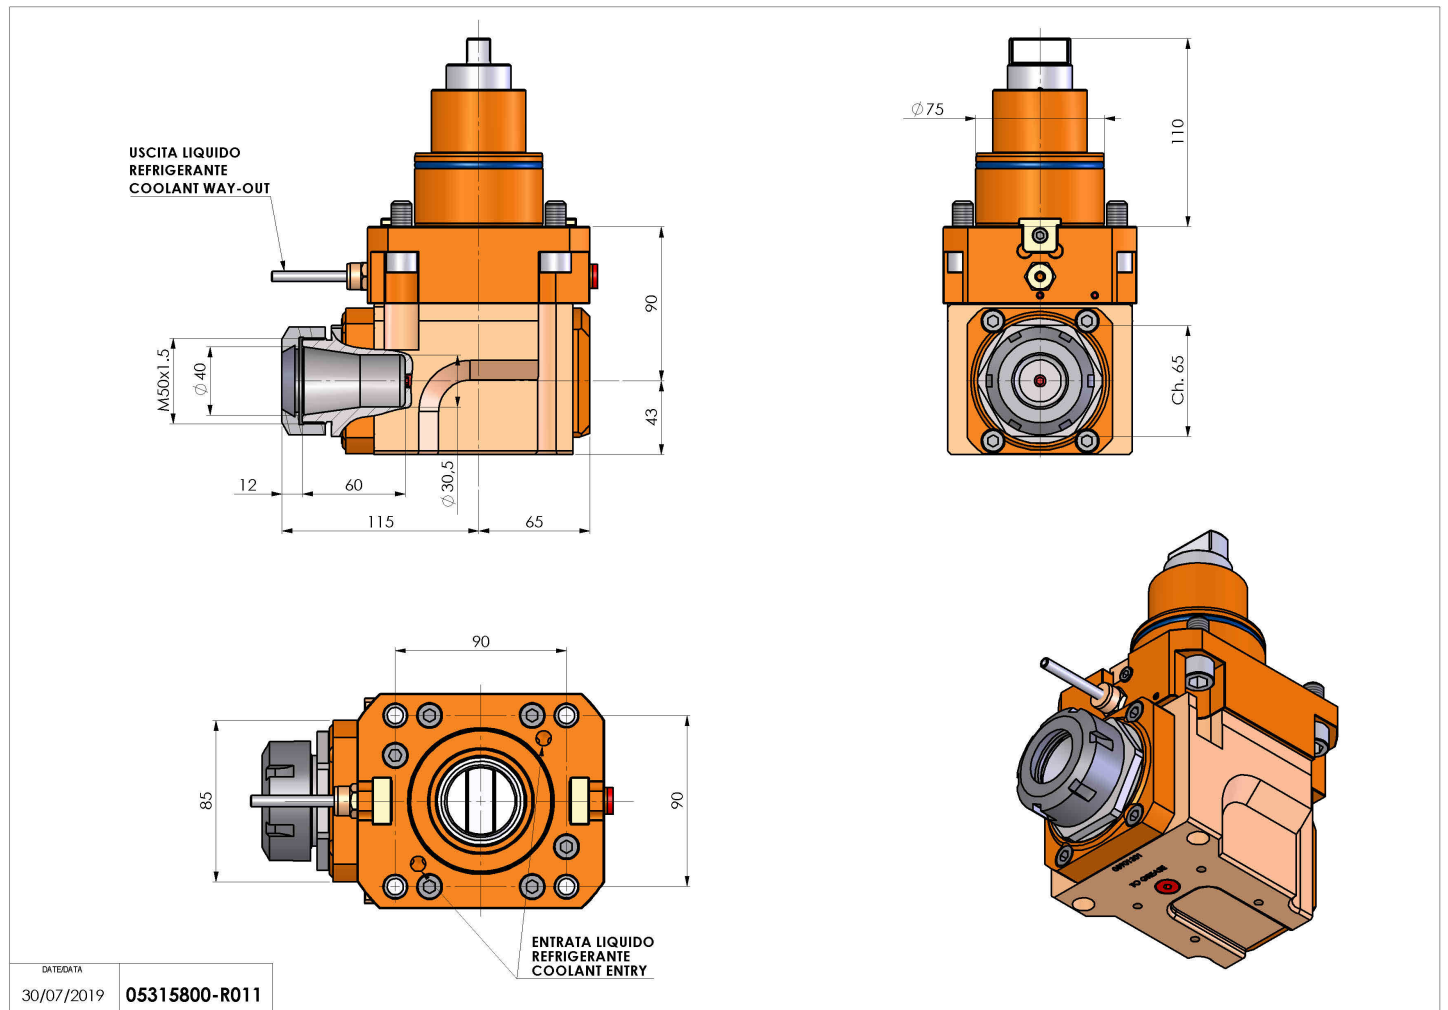

05315800 - LT-A BMT75 BD ER40 LR H90

Tipo	LT-A Portautensili angolare a 90°
Attacco	BMT 75 BIG DRIVE
Uscita utensile	Portapinza ER 40
Raffreddamento	Refrigerazione esterna
Senso di rotazione	r1  r2 
Velocità max [1/min]	4000
Coppia max [Nm]	80
Rapporto	1:1
H [mm]	90
H1 [mm]	43
Accessori	N.D.
Note	N.D.
Note per il montaggio	Mandrino principale e secondario

Verificare sempre gli ingombri del portautensile in torretta

Salvo modifiche tecniche

DATE/DATA
30/07/2019 **05315800-R011**