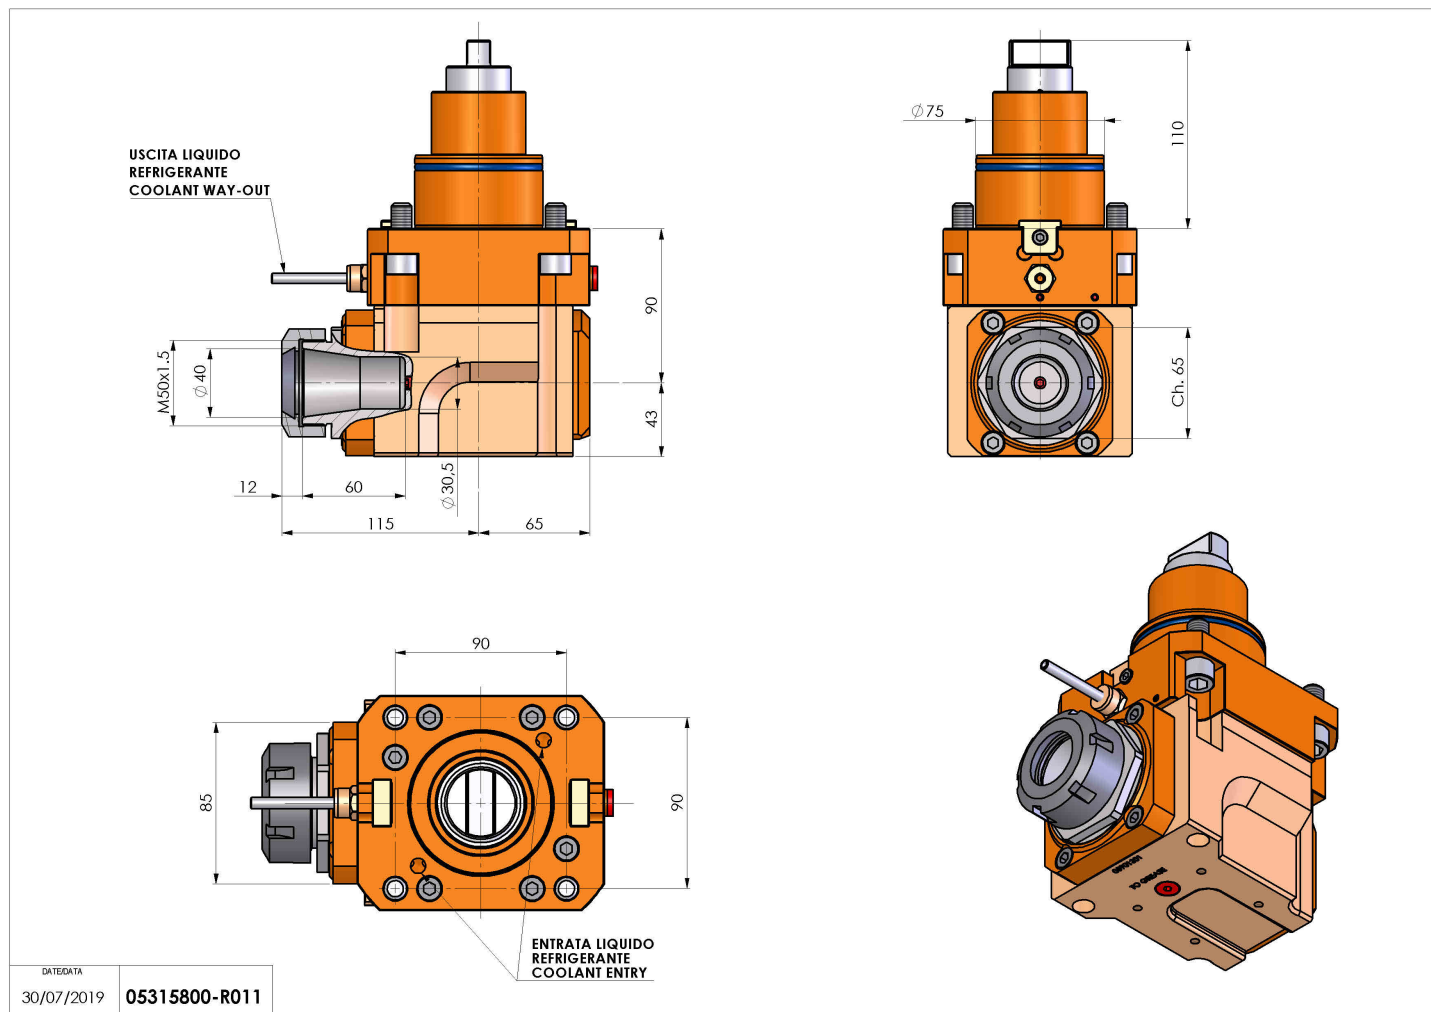

05315800 - LT-A BMT75 BD ER40 LR H90

Tipo	LT-A Portautensili angolare a 90°
Attacco	BMT 75 BIG DRIVE
Uscita utensile	Portapinza ER 40
Raffreddamento	Refrigerazione esterna
Senso di rotazione	r1  r2 
Velocità max [1/min]	4000
Coppia max [Nm]	80
Rapporto	1:1
H [mm]	90
H1 [mm]	43
Accessori	N.D.
Note	N.D.
Note per il montaggio	Mandrino principale e secondario

Verificare sempre gli ingombri del portautensile in torretta

Salvo modifiche tecniche

DATE/ATA
30/07/2019 05315800-R011