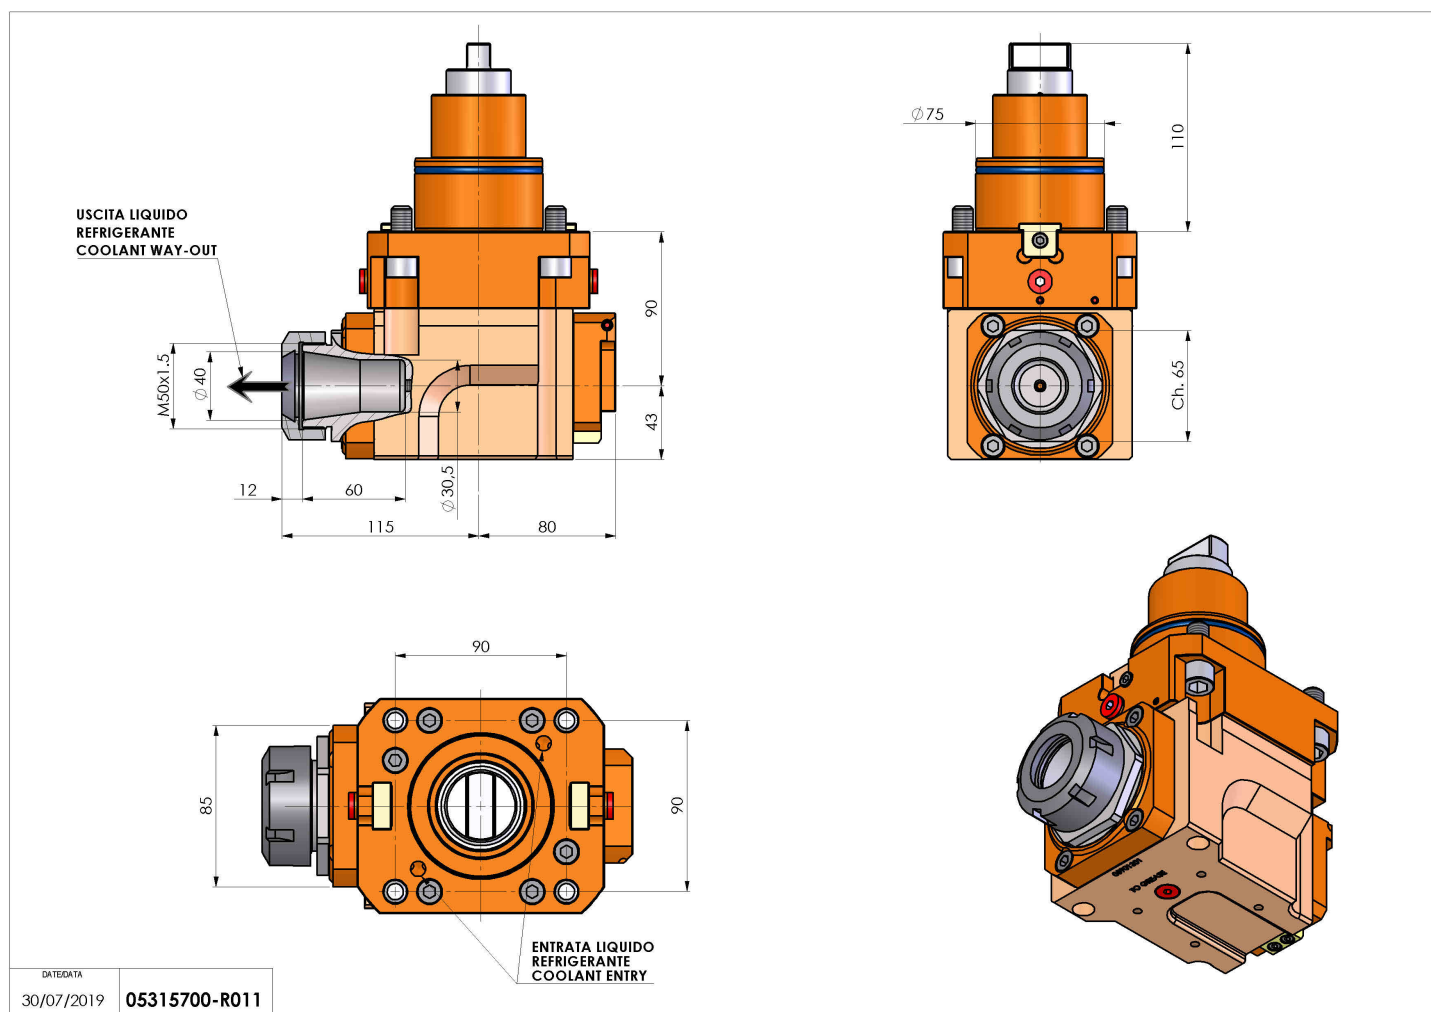

05315700 - LT-A BMT75 BD ER40 LR H90

Tipo	LT-A Portautensili angolare a 90°
Attacco	BMT 75 BIG DRIVE
Uscita utensile	Portapinza ER 40
Raffreddamento	Refrigerazione interna HRF
Senso di rotazione	r1  r2 
Velocità max [1/min]	4000
Coppia max [Nm]	80
Rapporto	1:1
H [mm]	90
H1 [mm]	43
Pressione max [bar]	80
Accessori	N.D.
Note	N.D.
Note per il montaggio	Mandrino principale e secondario

Verificare sempre gli ingombri del portautensile in torretta

Salvo modifiche tecniche

DATE/ATA
30/07/2019 05315700-R011