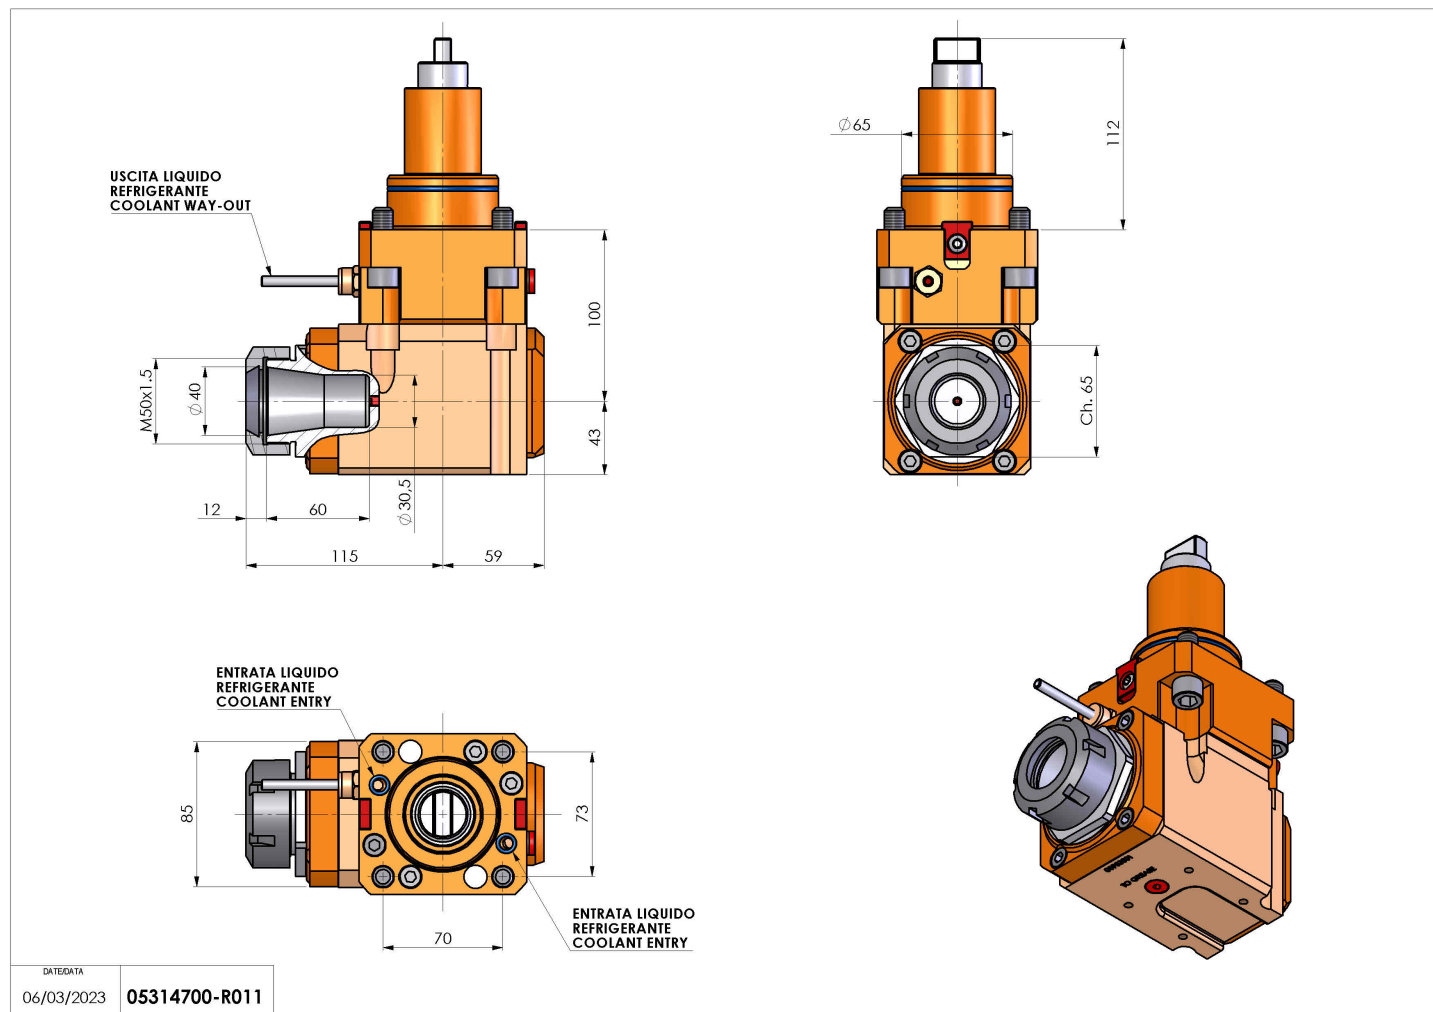

05314700 - LT-A BMT65 BD ER40 LR H100

Tipo	LT-A Portautensili angolare a 90°
Attacco	BMT 65 BIG DRIVE
Uscita utensile	Portapinza ER 40
Raffreddamento	Refrigerazione esterna
Senso di rotazione	r1 ↻ r2 ↻
Velocità max [1/min]	6000
Coppia max [Nm]	63
Rapporto	1:1
H [mm]	100
H1 [mm]	43
Accessori	N.D.
Note	N.D.
Note per il montaggio	N.D.

Verificare sempre gli ingombri del portautensile in torretta

DATE/ATA
06/03/2023 05314700-R011

Salvo modifiche tecniche