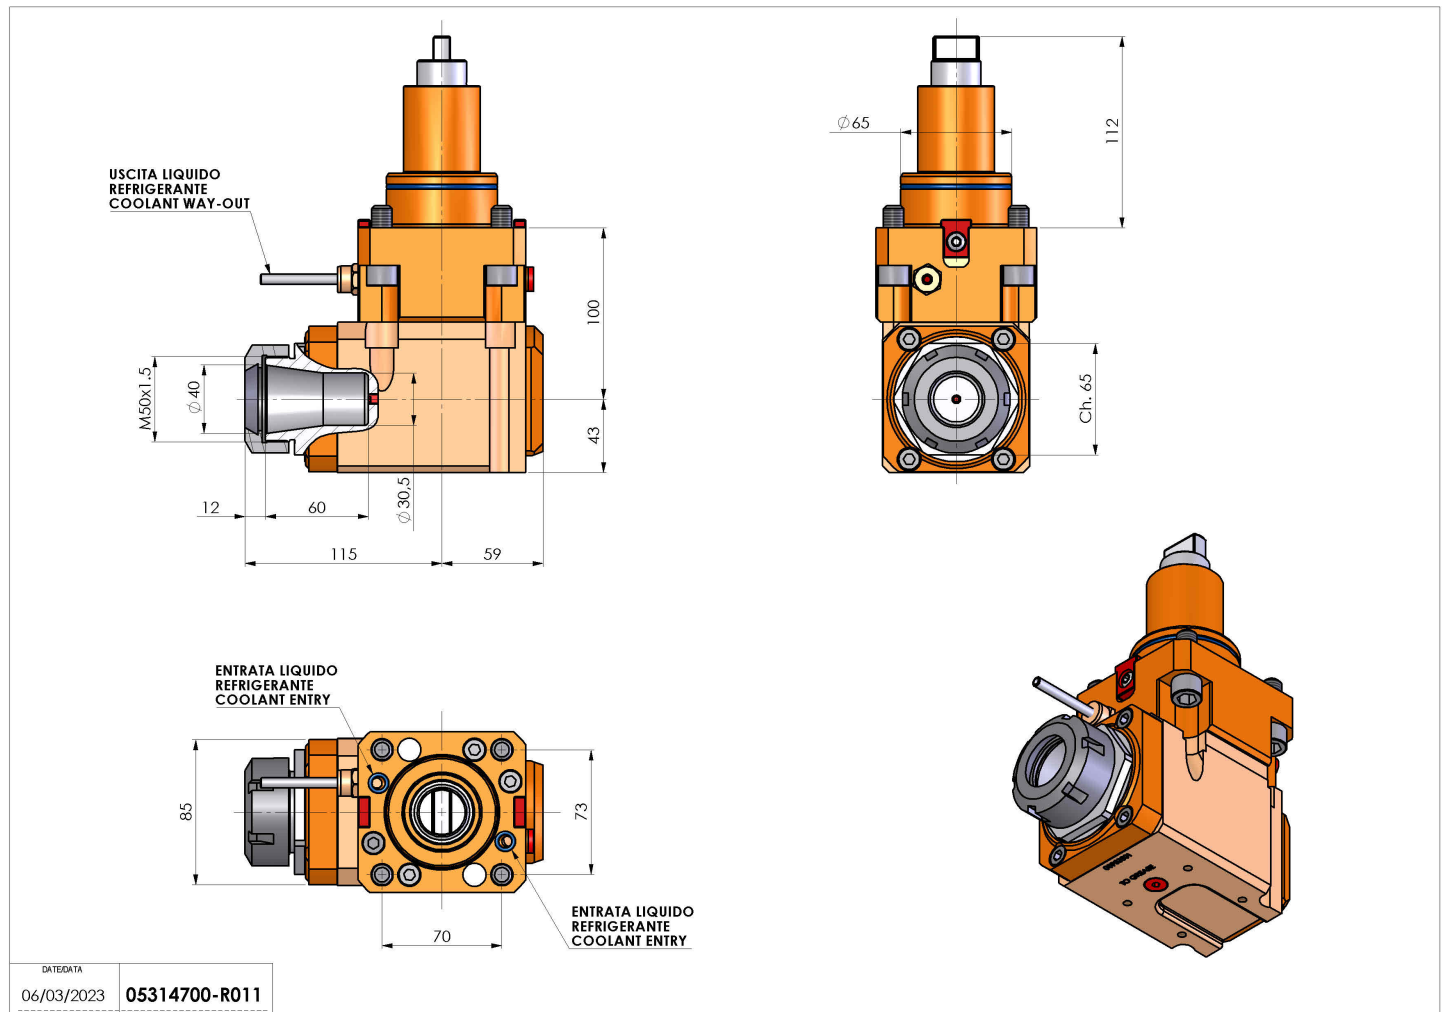

05314700 - LT-A BMT65 BD ER40 LR H100

Tipo	LT-A Portautensili angolare a 90°
Attacco	BMT 65 BIG DRIVE
Uscita utensile	Portapinza ER 40
Raffreddamento	Refrigerazione esterna
Senso di rotazione	r1 ↻ r2 ↻
Velocità max [1/min]	6000
Coppia max [Nm]	63
Rapporto	1:1
H [mm]	100
H1 [mm]	43
Accessori	N.D.
Note	N.D.
Note per il montaggio	N.D.

Verificare sempre gli ingombri del portautensile in torretta

DATE/ATA	06/03/2023	05314700-R011

Salvo modifiche tecniche