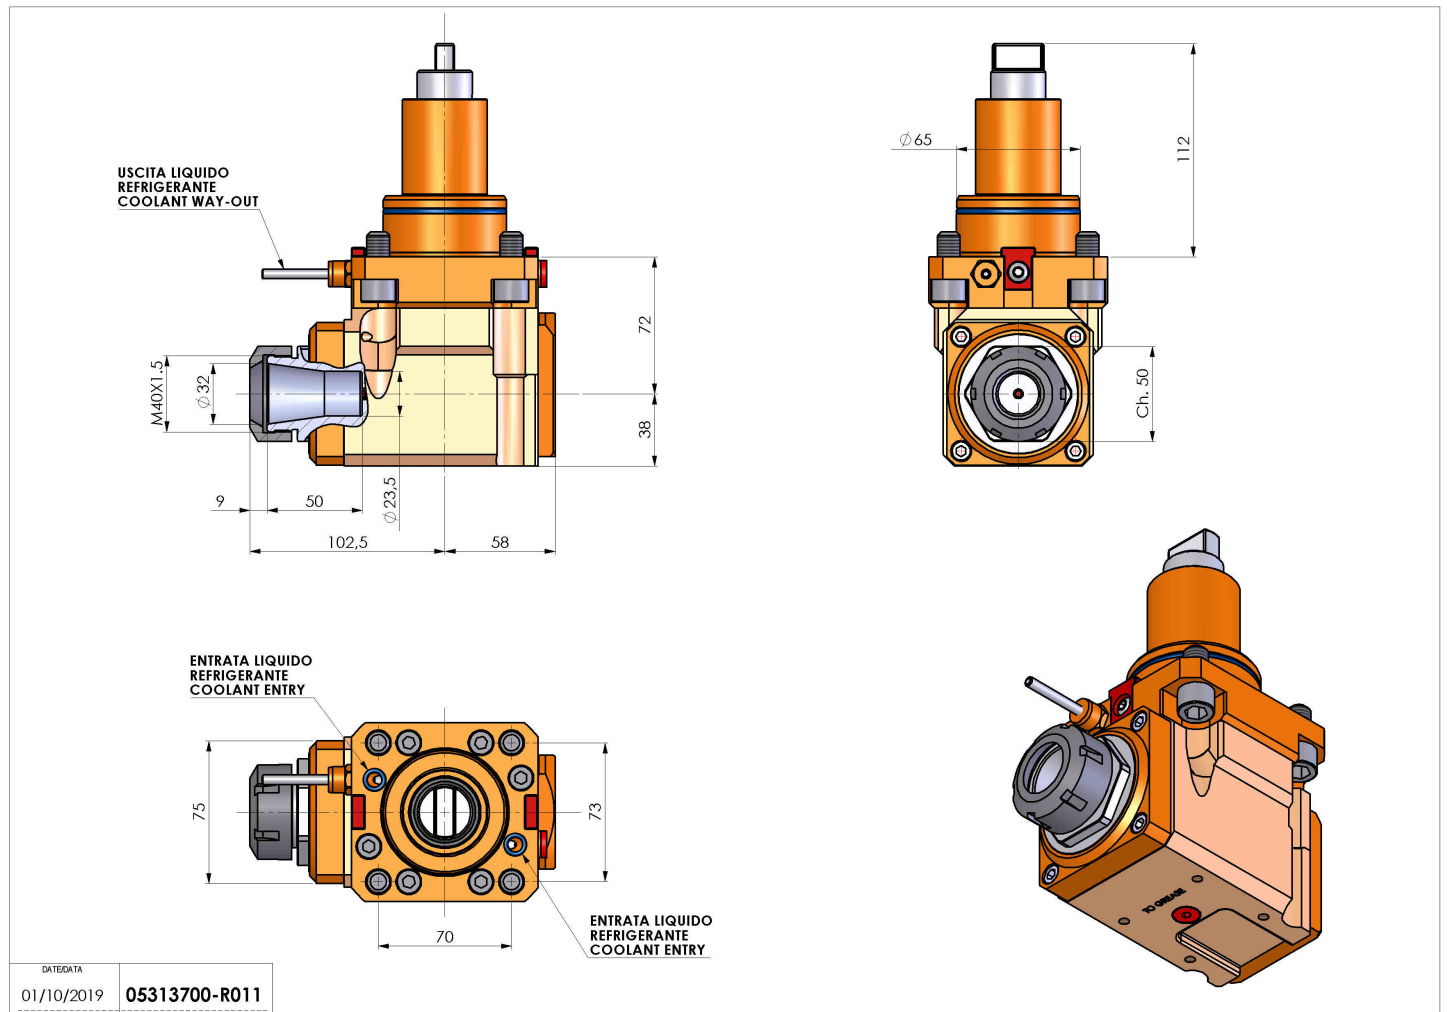

05313700 - LT-A BMT65 BD ER32 LR H72

Tipo	LT-A Portautensili angolare a 90°
Attacco	BMT 65 BIG DRIVE
Uscita utensile	Portapinza ER 32
Raffreddamento	Refrigerazione esterna
Senso di rotazione	r1 r2
Velocità max [1/min]	6000
Coppia max [Nm]	63
Rapporto	1:1
H [mm]	72
H1 [mm]	38
Accessori	N.D.
Note	N.D.
Note per il montaggio	N.D.

Verificare sempre gli ingombri del portautensile in torretta

DATE/DATE	01/10/2019
	05313700-R011

Salvo modifiche tecniche