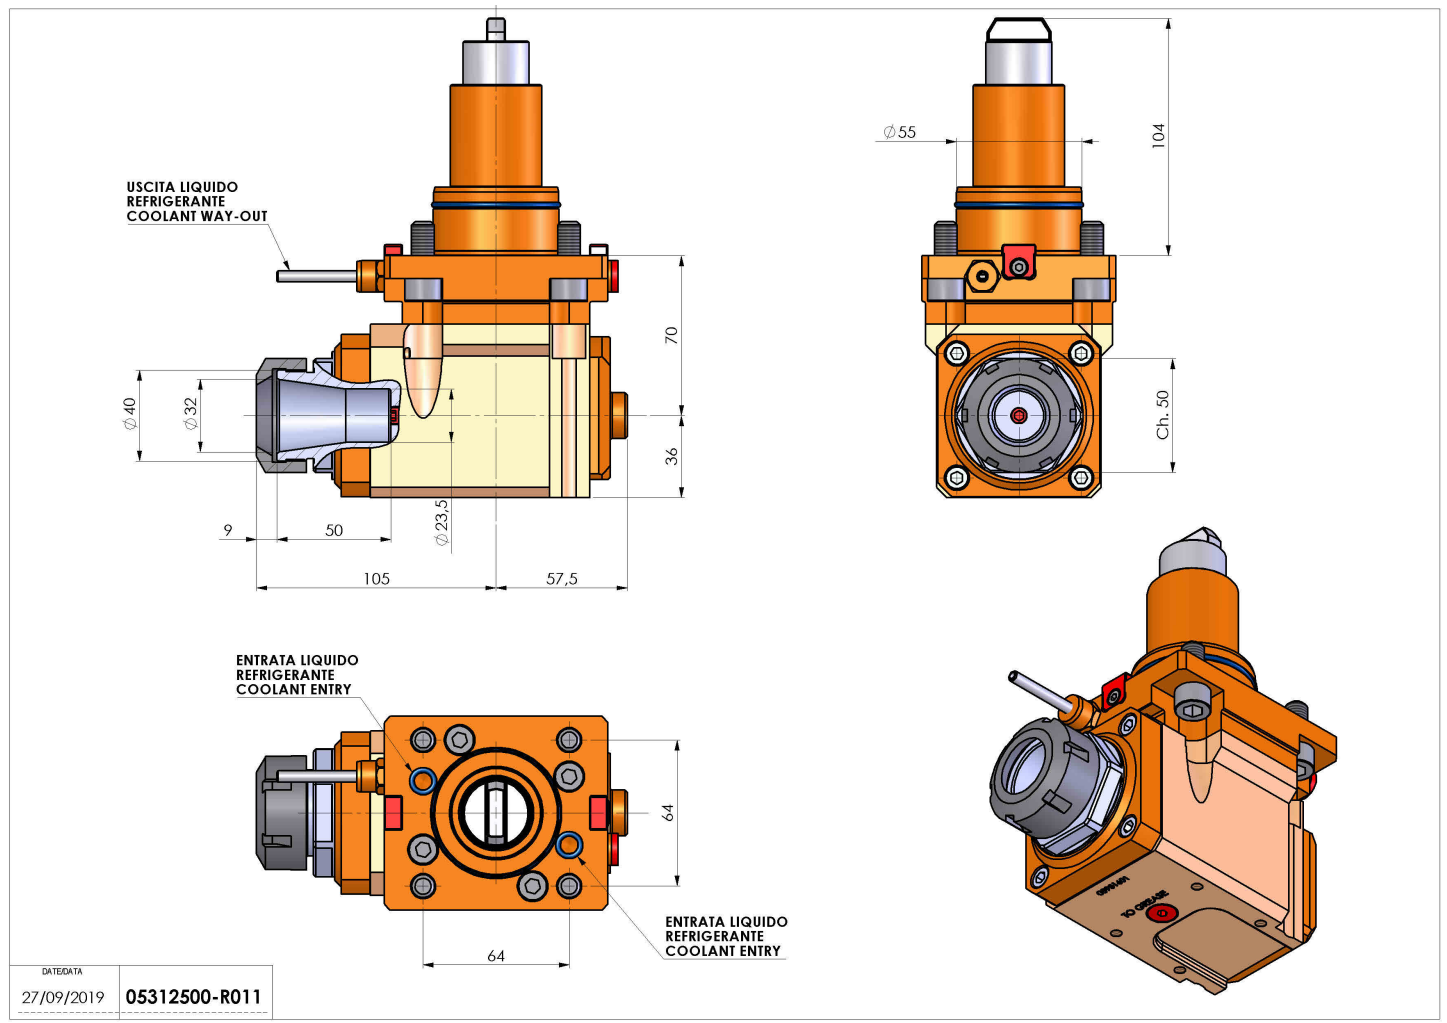

05312500 - LT-A BMT55 BD ER32 H70

Tipo	LT-A Portautensili angolare a 90°
Attacco	BMT 55 BIG DRIVE
Uscita utensile	Portapinza ER 32
Raffreddamento	Refrigerazione esterna
Senso di rotazione	r1 r2
Velocità max [1/min]	6000
Coppia max [Nm]	60
Rapporto	1:1
H [mm]	70
H1 [mm]	32.5
Accessori	N.D.
Note	N.D.
Note per il montaggio	N.D.

Verificare sempre gli ingombri del portautensile in torretta

DATE/DATE	05312500-R011
27/09/2019	

Salvo modifiche tecniche