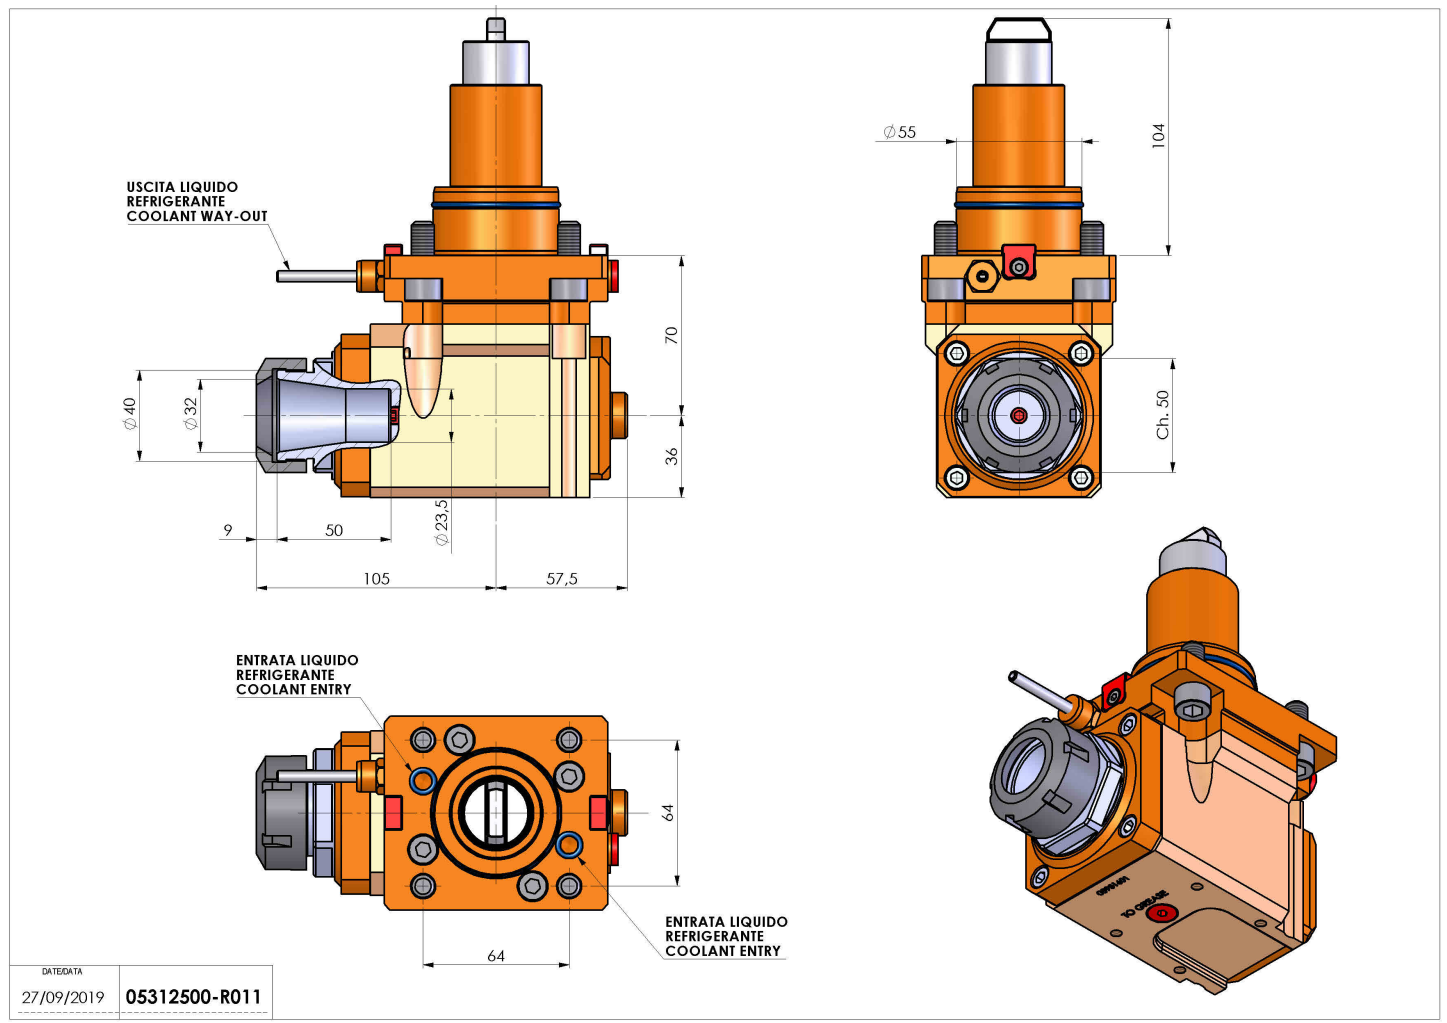

05312500 - LT-A BMT55 BD ER32 H70

Tipo	LT-A Portautensili angolare a 90°
Attacco	BMT 55 BIG DRIVE
Uscita utensile	Portapinza ER 32
Raffreddamento	Refrigerazione esterna
Senso di rotazione	r1 r2
Velocità max [1/min]	6000
Coppia max [Nm]	60
Rapporto	1:1
H [mm]	70
H1 [mm]	32.5
Accessori	N.D.
Note	N.D.
Note per il montaggio	N.D.

Verificare sempre gli ingombri del portautensile in torretta

Salvo modifiche tecniche