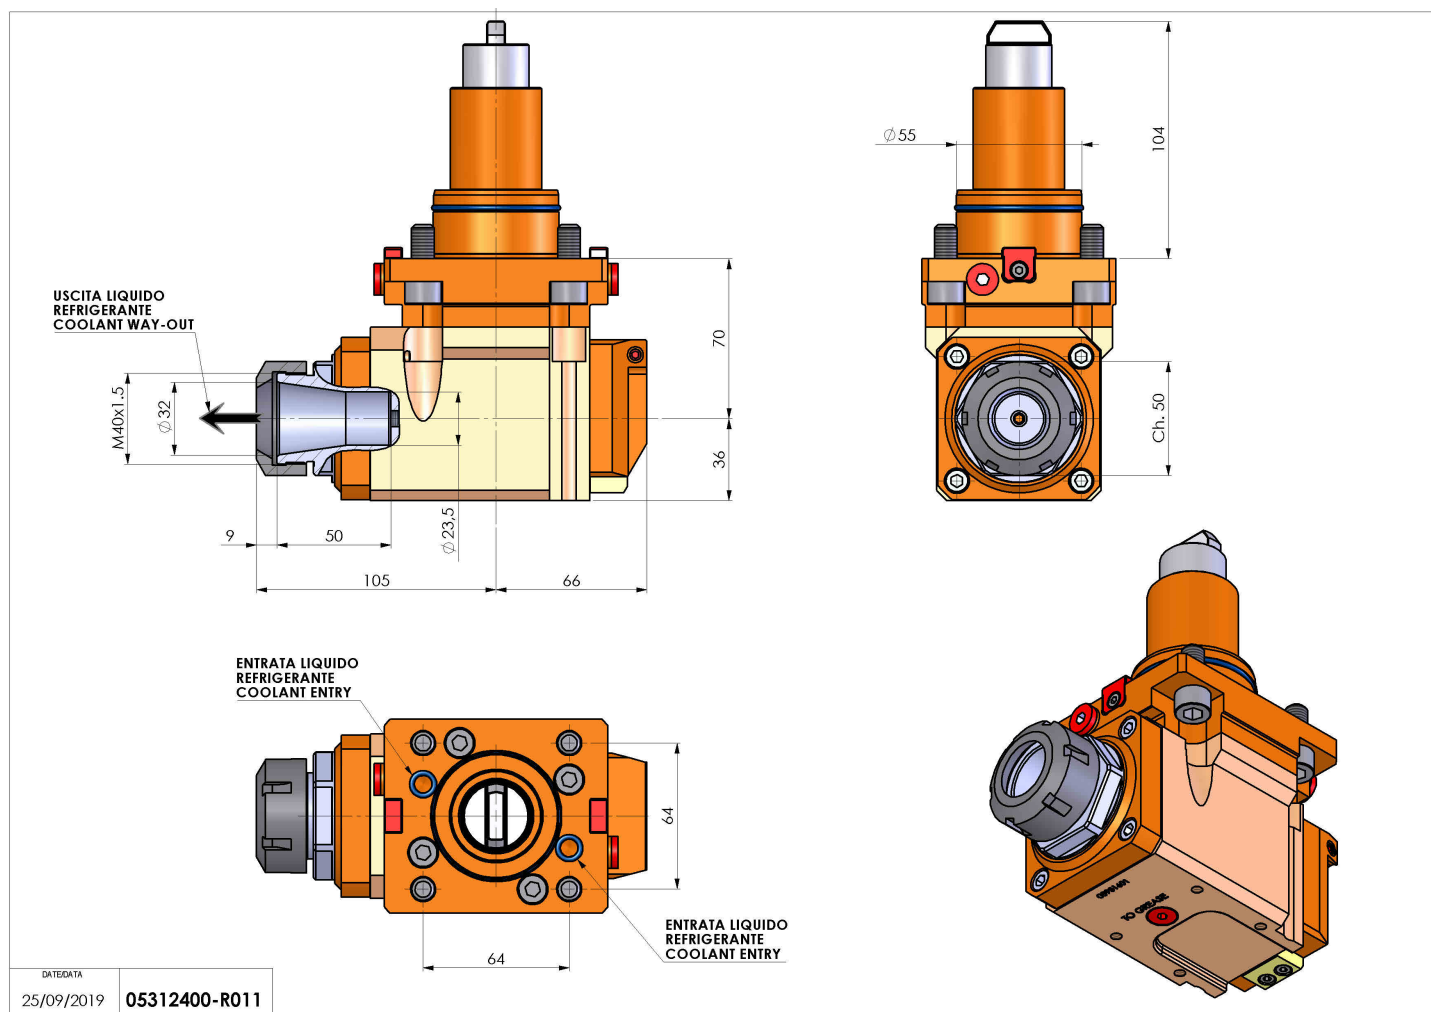

05312400 - LT-A BMT55 BD ER32 HRF H70

Tipo	LT-A Portautensili angolare a 90°
Attacco	BMT 55 BIG DRIVE
Uscita utensile	Portapinza ER 32
Raffreddamento	Refrigerazione interna HRF
Senso di rotazione	r1  r2 
Velocità max [1/min]	6000
Coppia max [Nm]	60
Rapporto	1:1
H [mm]	70
H1 [mm]	32.5
Pressione max [bar]	80
Accessori	N.D.
Note	N.D.
Note per il montaggio	N.D.

Verificare sempre gli ingombri del portautensile in torretta

Salvo modifiche tecniche