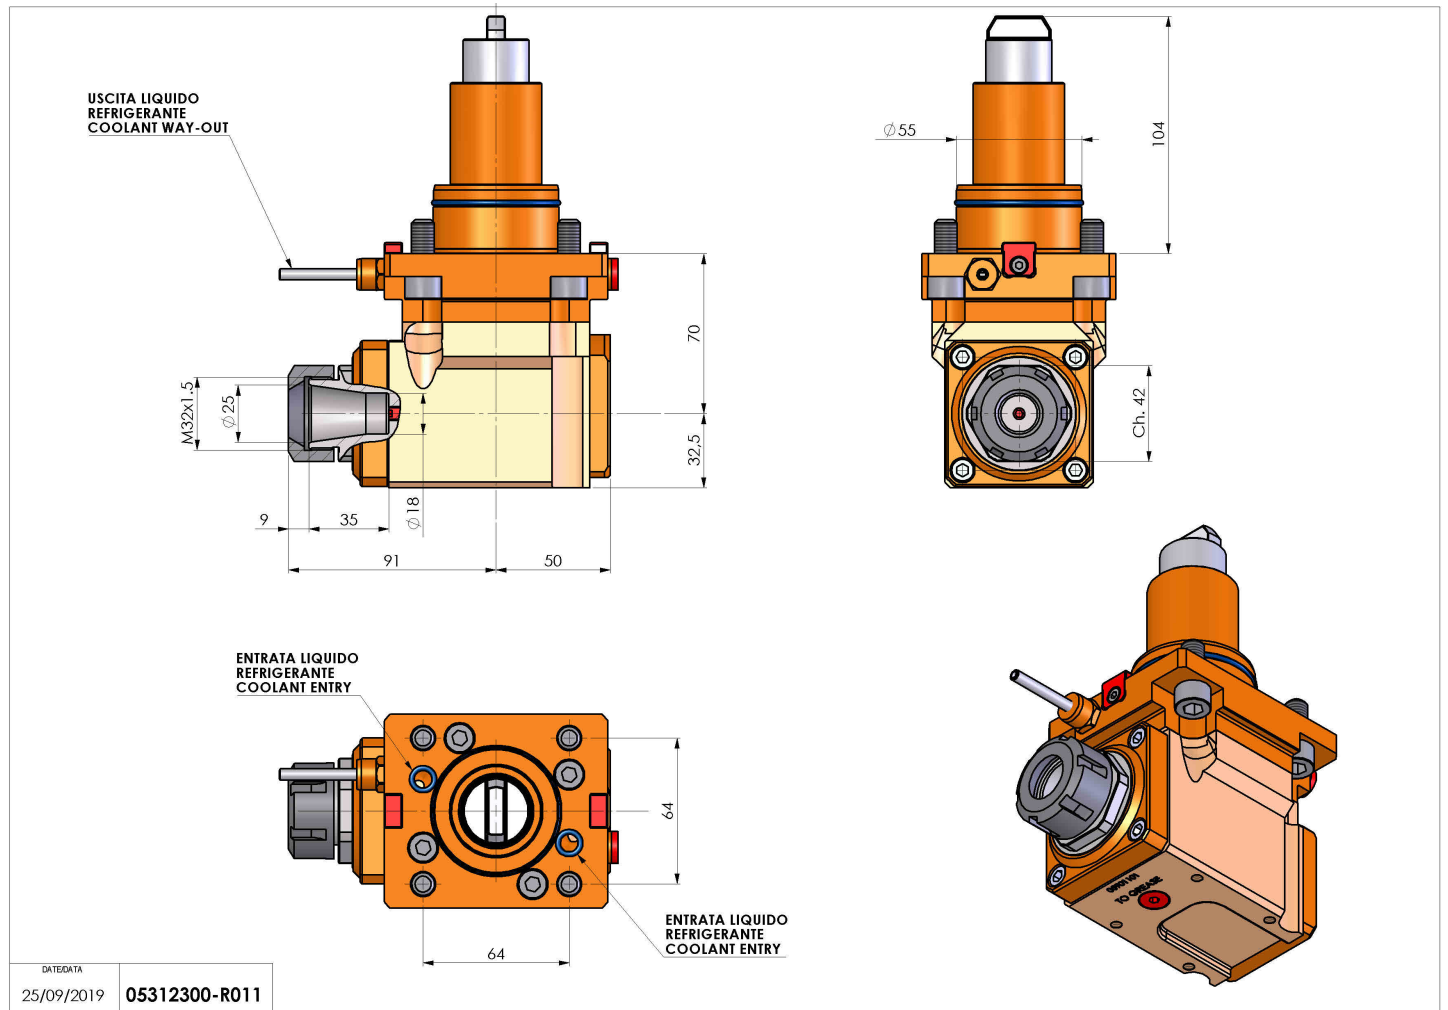

05312300 - LT-A BMT55 BD ER25 H70

Tipo	LT-A Portautensili angolare a 90°
Attacco	BMT 55 BIG DRIVE
Uscita utensile	Portapinza ER 25
Raffreddamento	Refrigerazione esterna
Senso di rotazione	r1  r2 
Velocità max [1/min]	6000
Coppia max [Nm]	60
Rapporto	1:1
H [mm]	70
H1 [mm]	32.5
Accessori	N.D.
Note	N.D.
Note per il montaggio	N.D.

Verificare sempre gli ingombri del portautensile in torretta

Salvo modifiche tecniche

DATE/DATE
25/09/2019 05312300-R011