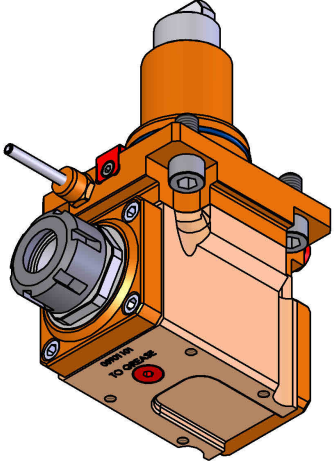

05312300 - LT-A BMT55 BD ER25 H70

Tipo	LT-A Portautensili angolare a 90°
Attacco	BMT 55 BIG DRIVE
Uscita utensile	Portapinza ER 25
Raffreddamento	Refrigerazione esterna
Senso di rotazione	r1 ↻ r2 ↻
Velocità max [1/min]	6000
Coppia max [Nm]	60
Rapporto	1:1
H [mm]	70
H1 [mm]	32.5
Accessori	N.D.
Note	N.D.
Note per il montaggio	N.D.

Verificare sempre gli ingombri del portautensile in torretta

Salvo modifiche tecniche

DATE/DATE	05312300-R011
25/09/2019	