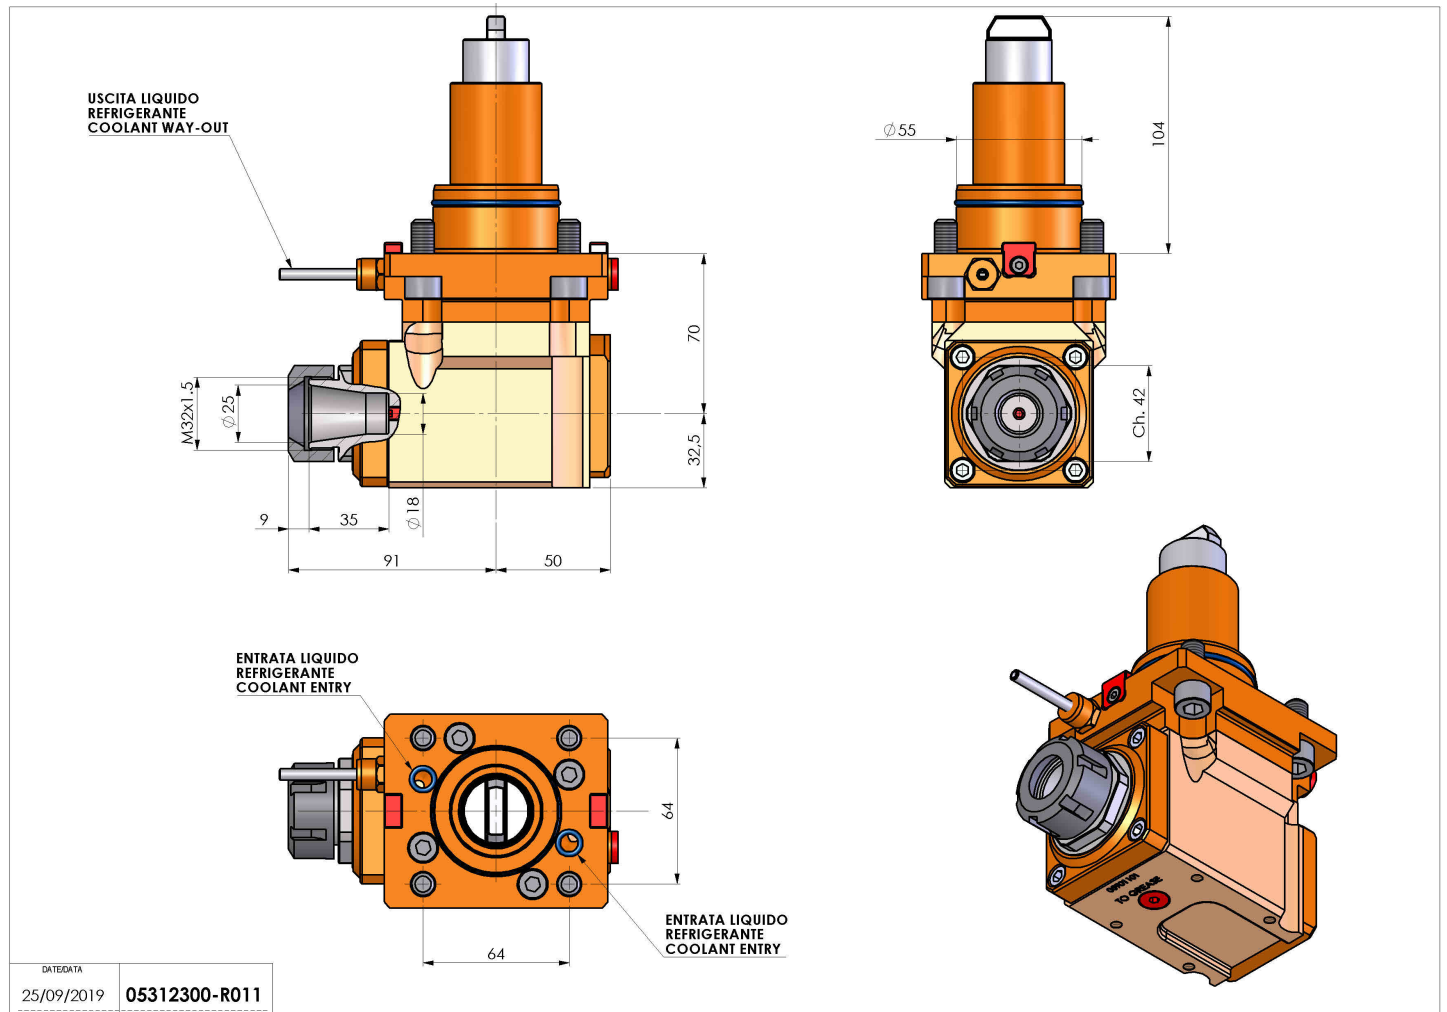

05312300 - LT-A BMT55 BD ER25 H70

Tipo	LT-A Portautensili angolare a 90°
Attacco	BMT 55 BIG DRIVE
Uscita utensile	Portapinza ER 25
Raffreddamento	Refrigerazione esterna
Senso di rotazione	r1 ↻ r2 ↻
Velocità max [1/min]	6000
Coppia max [Nm]	60
Rapporto	1:1
H [mm]	70
H1 [mm]	32.5
Accessori	N.D.
Note	N.D.
Note per il montaggio	N.D.

Verificare sempre gli ingombri del portautensile in torretta

Salvo modifiche tecniche

DATE/DATE	05312300-R011
25/09/2019	