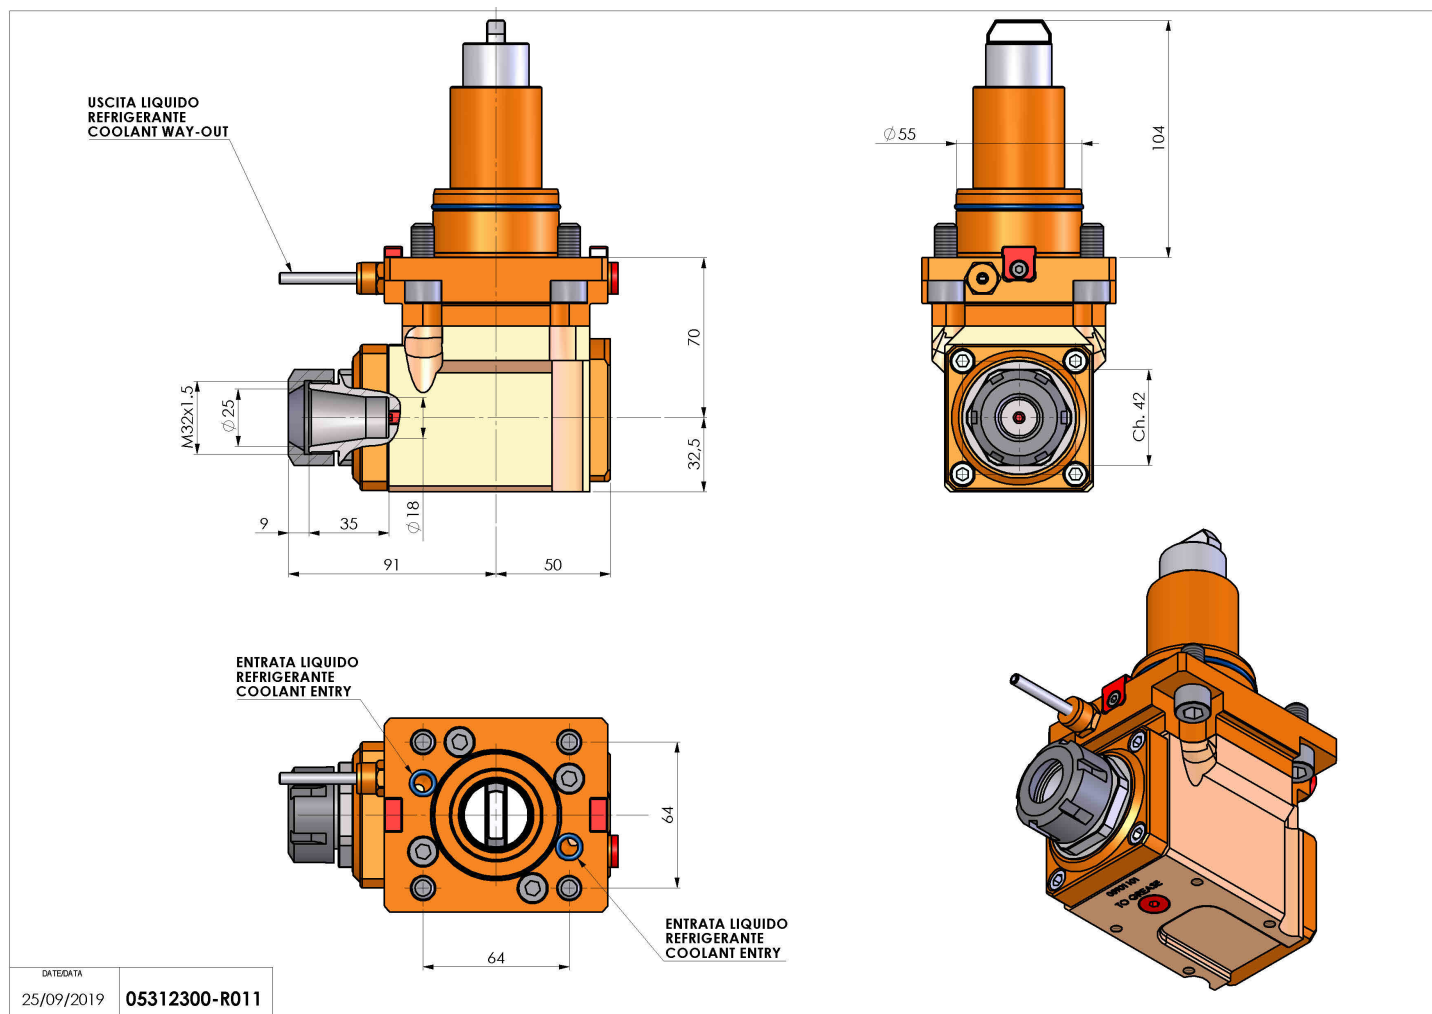

05312300 - LT-A BMT55 BD ER25 H70

Tipo	LT-A Portautensili angolare a 90°
Attacco	BMT 55 BIG DRIVE
Uscita utensile	Portapinza ER 25
Raffreddamento	Refrigerazione esterna
Senso di rotazione	r1 r2
Velocità max [1/min]	6000
Coppia max [Nm]	60
Rapporto	1:1
H [mm]	70
H1 [mm]	32.5
Accessori	N.D.
Note	N.D.
Note per il montaggio	N.D.

Verificare sempre gli ingombri del portautensile in torretta

Salvo modifiche tecniche