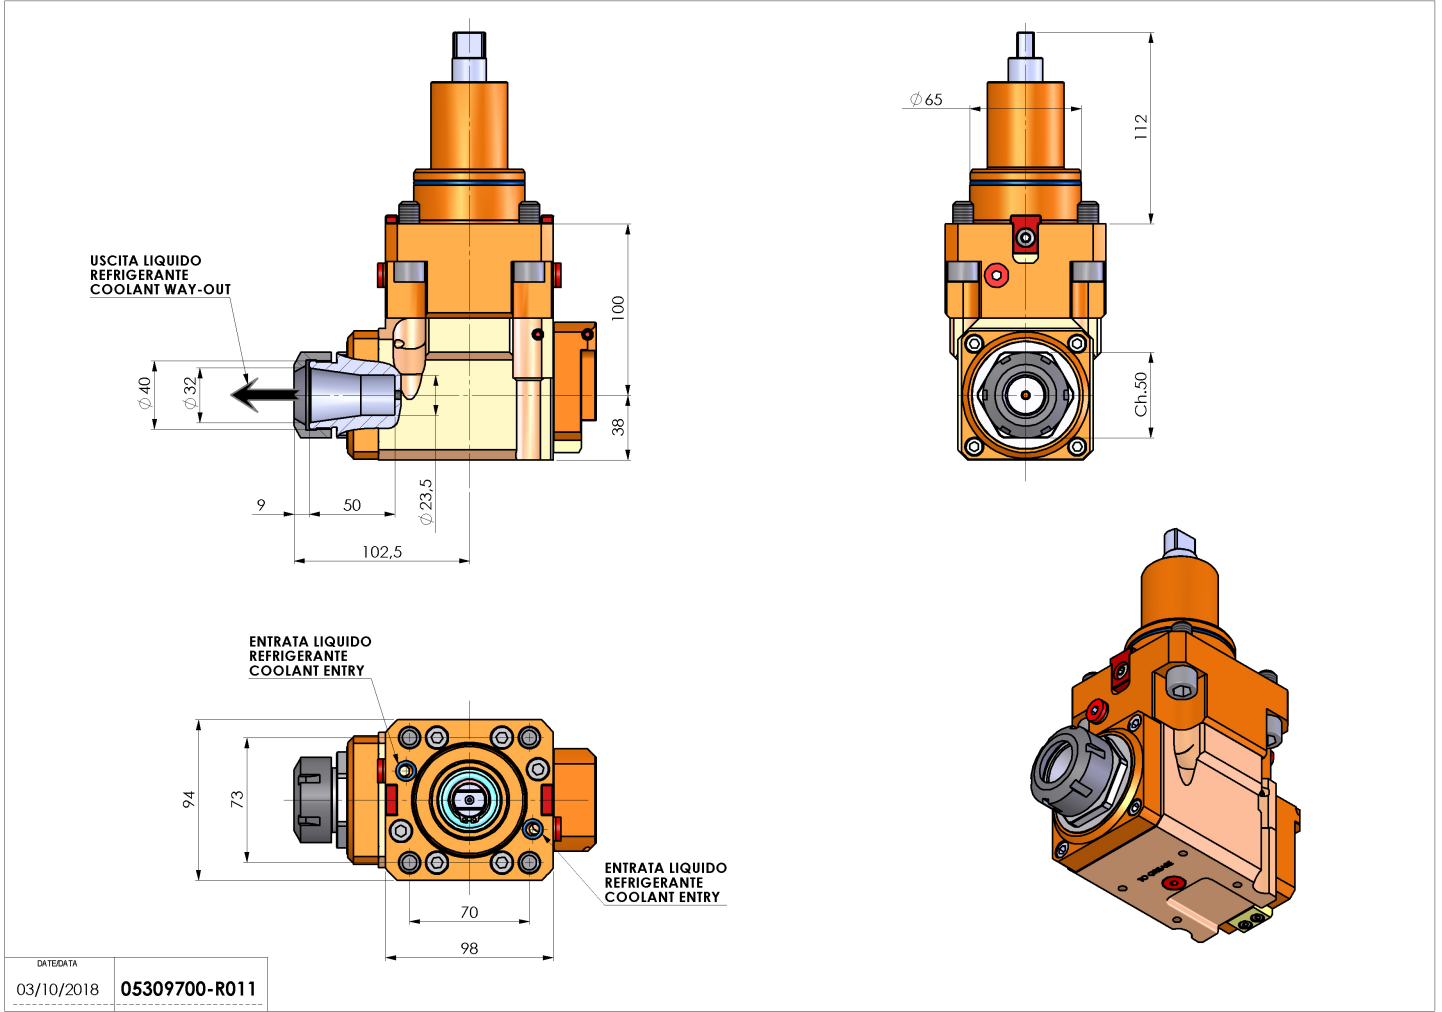

05309700 - LT-A BMT65 ER32 LR HRF H100

Tipo	LT-A Portautensili angolare a 90°
Attacco	BMT 65
Uscita utensile	Portapinza ER 32
Raffreddamento	Refrigerazione interna HRF
Senso di rotazione	r1 r2
Velocità max [1/min]	6000
Coppia max [Nm]	63
Rapporto	1:1
H [mm]	100
H1 [mm]	38
Pressione max [bar]	80
Accessori	N.D.
Note	N.D.
Note per il montaggio	N.D.

Verificare sempre gli ingombri del portautensile in torretta

DATE/DATE	03/10/2018
PART NUMBER	05309700-R011

Salvo modifiche tecniche