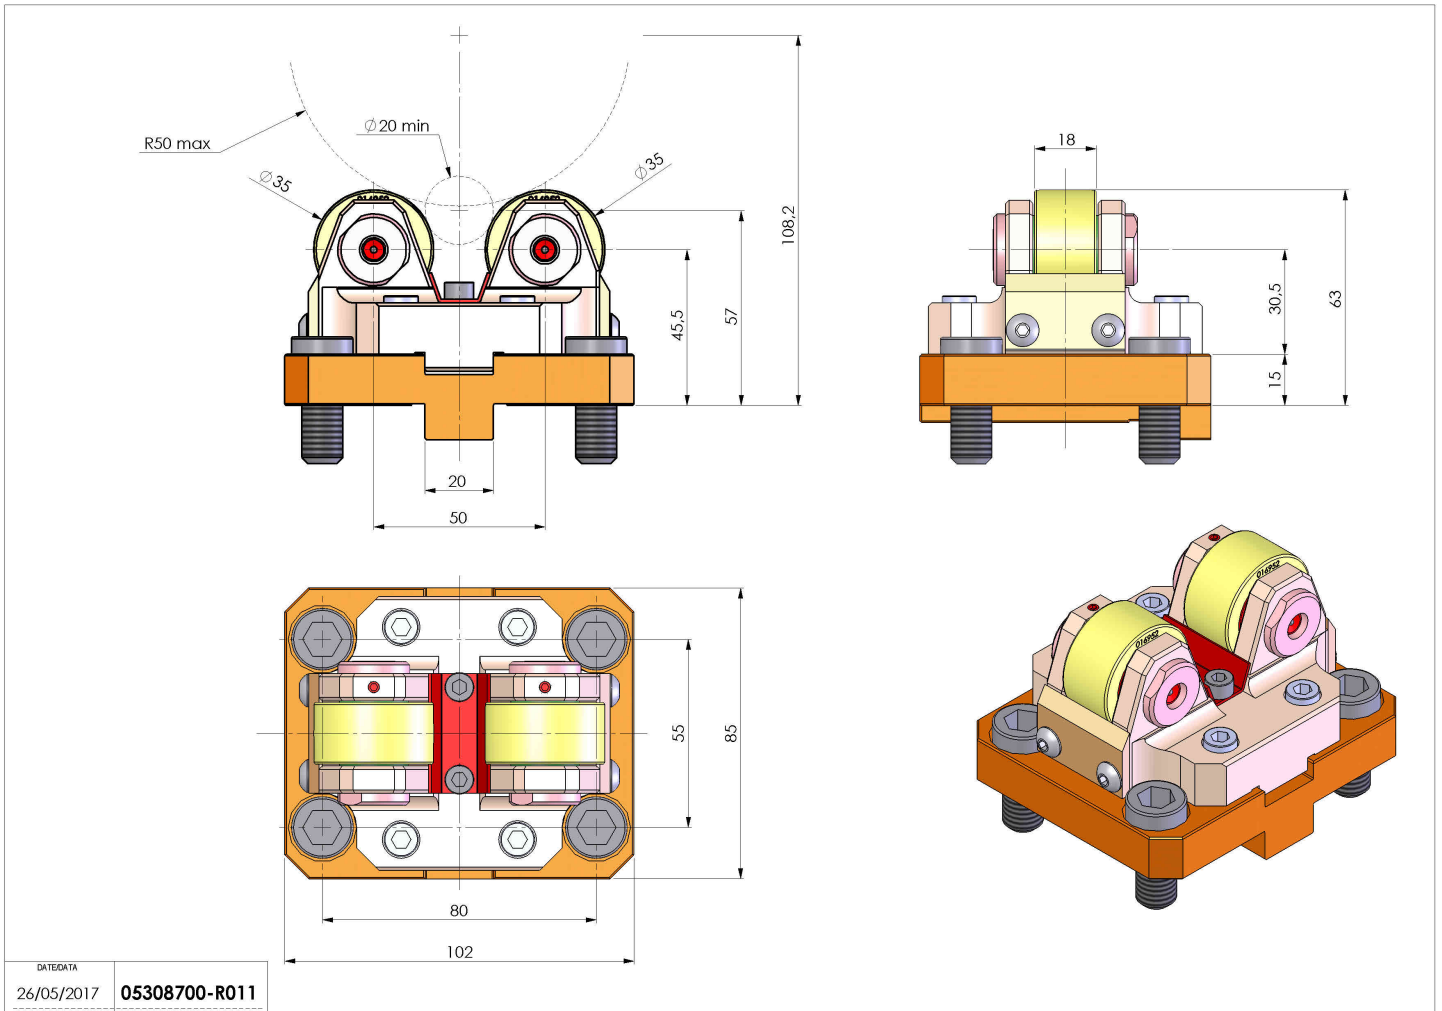

# 05308700 - SUPP ALB AX 20-100 PUMA TL

<b>Tipo</b>	SHAFT SUPPORT Supporto alberi
<b>Attacco</b>	FISSO SPECIALE
<b>Uscita utensile</b>	Supporto albero Ø20-Ø100
<b>Raffreddamento</b>	N.D.
<b>H [mm]</b>	45,5
<b>Ø Min [mm]</b>	20
<b>Ø Max [mm]</b>	100
<b>Accessori</b>	N.D.
<b>Note</b>	N.D.
<b>Note per il montaggio</b>	Torretta inferiore

Verificare sempre gli ingombri del portautensile in torretta

DATE/DATE  
26/05/2017 **05308700-R011**

**Salvo modifiche tecniche**