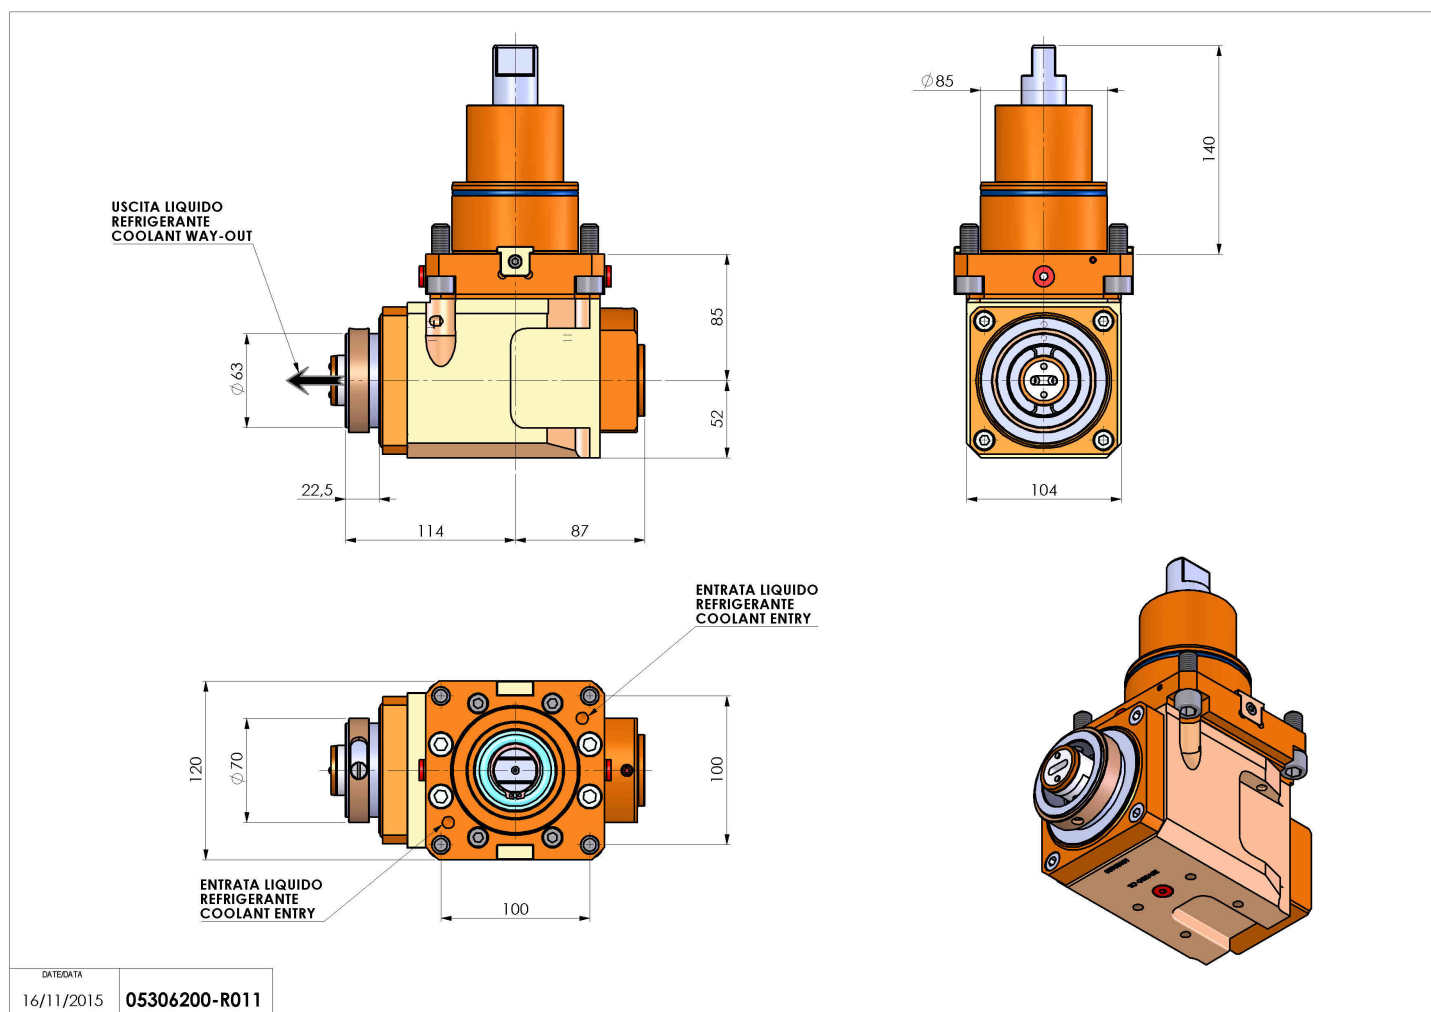

## 05306200 - LT-A BMT85 HSK63 LR RF H85

<b>Tipo</b>	LT-A Portautensili angolare a 90°
<b>Attacco</b>	BMT 85
<b>Uscita utensile</b>	Cambio rapido HSK63
<b>Raffreddamento</b>	Refrigerazione interna
<b>Senso di rotazione</b>	r1  r2 
<b>Velocità max [1/min]</b>	4000
<b>Coppia max [Nm]</b>	180
<b>Rapporto</b>	1:1
<b>H [mm]</b>	85
<b>H1 [mm]</b>	52
<b>Pressione max [bar]</b>	20
<b>Accessori</b>	N.D.
<b>Note</b>	N.D.
<b>Note per il montaggio</b>	N.D.

Verificare sempre gli ingombri del portautensile in torretta

Salvo modifiche tecniche