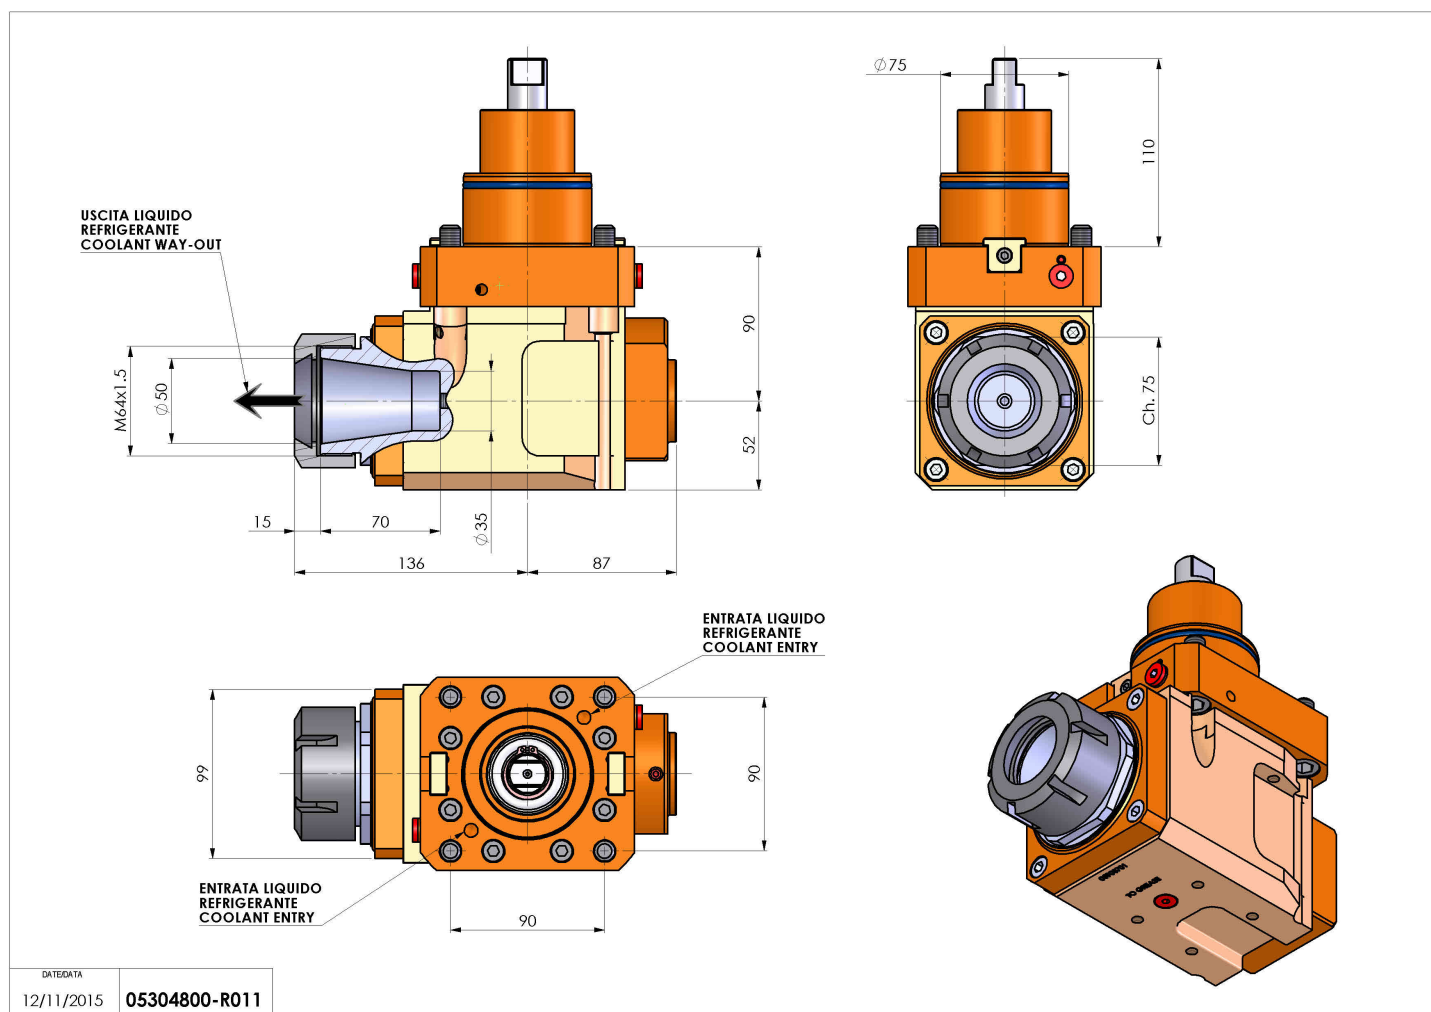

05304800 - LT-A BMT75 ER50 LR RF H90

Tipo	LT-A Portautensili angolare a 90°
Attacco	BMT 75
Uscita utensile	Portapinza ER 50
Raffreddamento	Refrigerazione interna
Senso di rotazione	r1 r2
Velocità max [1/min]	4000
Coppia max [Nm]	180
Rapporto	1:1
H [mm]	90
H1 [mm]	52
Pressione max [bar]	20
Accessori	N.D.
Note	N.D.
Note per il montaggio	N.D.

Verificare sempre gli ingombri del portautensile in torretta

Salvo modifiche tecniche