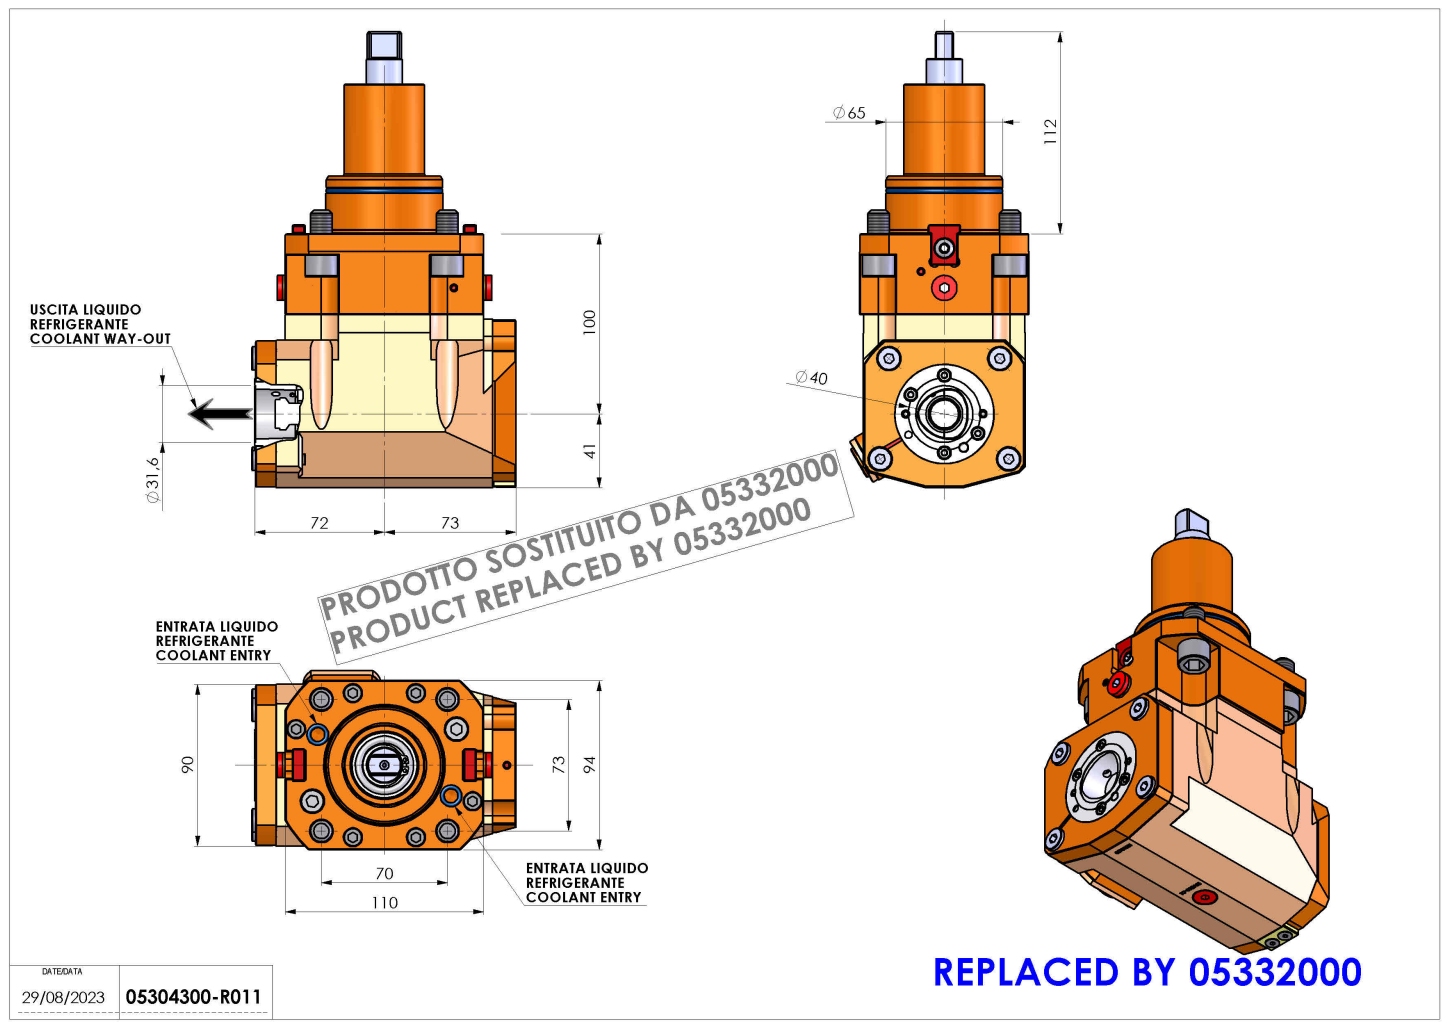

# 05304300 - LT-A BMT65 C40 LR HRF H100

<b>Tipo</b>	LT-A Portautensili angolare a 90°
<b>Attacco</b>	BMT 65
<b>Uscita utensile</b>	Poligonale C40 ISO 26623-1
<b>Raffreddamento</b>	Refrigerazione interna
<b>Senso di rotazione</b>	r1  r2
<b>Velocità max [1/min]</b>	6000
<b>Coppia max [Nm]</b>	63
<b>Rapporto</b>	1:1
<b>H [mm]</b>	100
<b>H1 [mm]</b>	41
<b>Accessori</b>	N.D.
<b>Note</b>	N.D.
<b>Note per il montaggio</b>	N.D.

REPLACED BY 05332000

Verificare sempre gli ingombri del portautensile in torretta

**REPLACED BY 05332000**

Salvo modifiche tecniche

DATE/DATE	05304300-R011
29/08/2023	