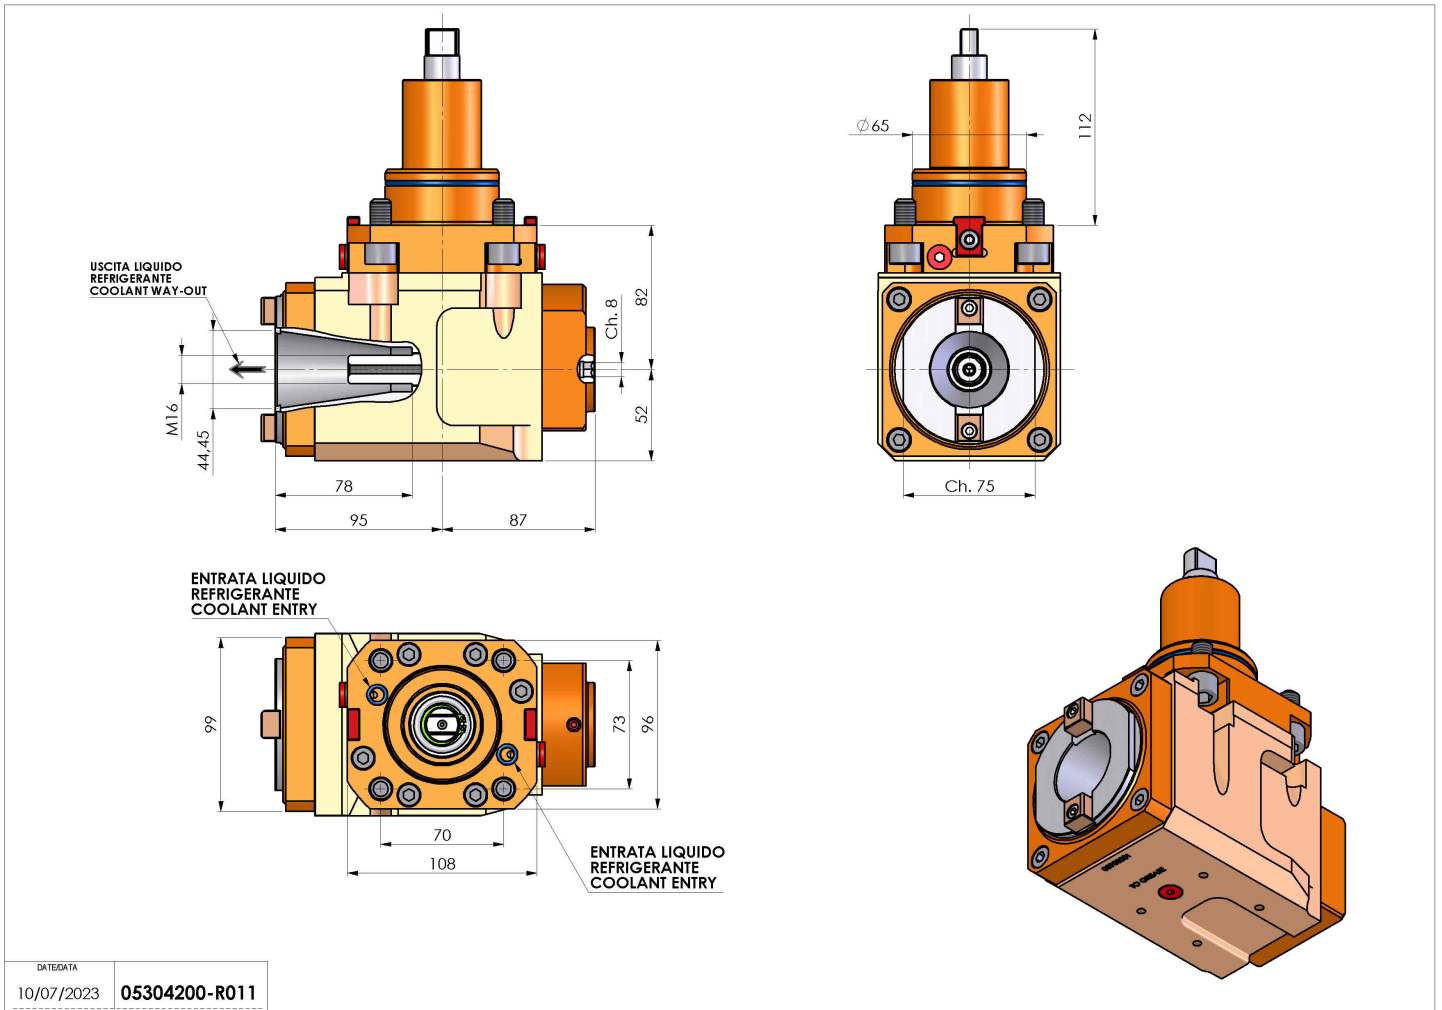

05304200 - LT-A BMT65 ISO-BT40 LR RF H82

Tipo	LT-A Portautensili angolare a 90°
Attacco	BMT 65
Uscita utensile	Cambio rapido ISO-BT40
Raffreddamento	Refrigerazione interna
Senso di rotazione	r1 r2
Velocità max [1/min]	6000
Coppia max [Nm]	63
Rapporto	1:1
H [mm]	82
H1 [mm]	52
Pressione max [bar]	20
Accessori	N.D.
Note	N.D.
Note per il montaggio	N.D.

Verificare sempre gli ingombri del portautensile in torretta

DATE/DATE	10/07/2023
PART NUMBER	05304200-R011

Salvo modifiche tecniche