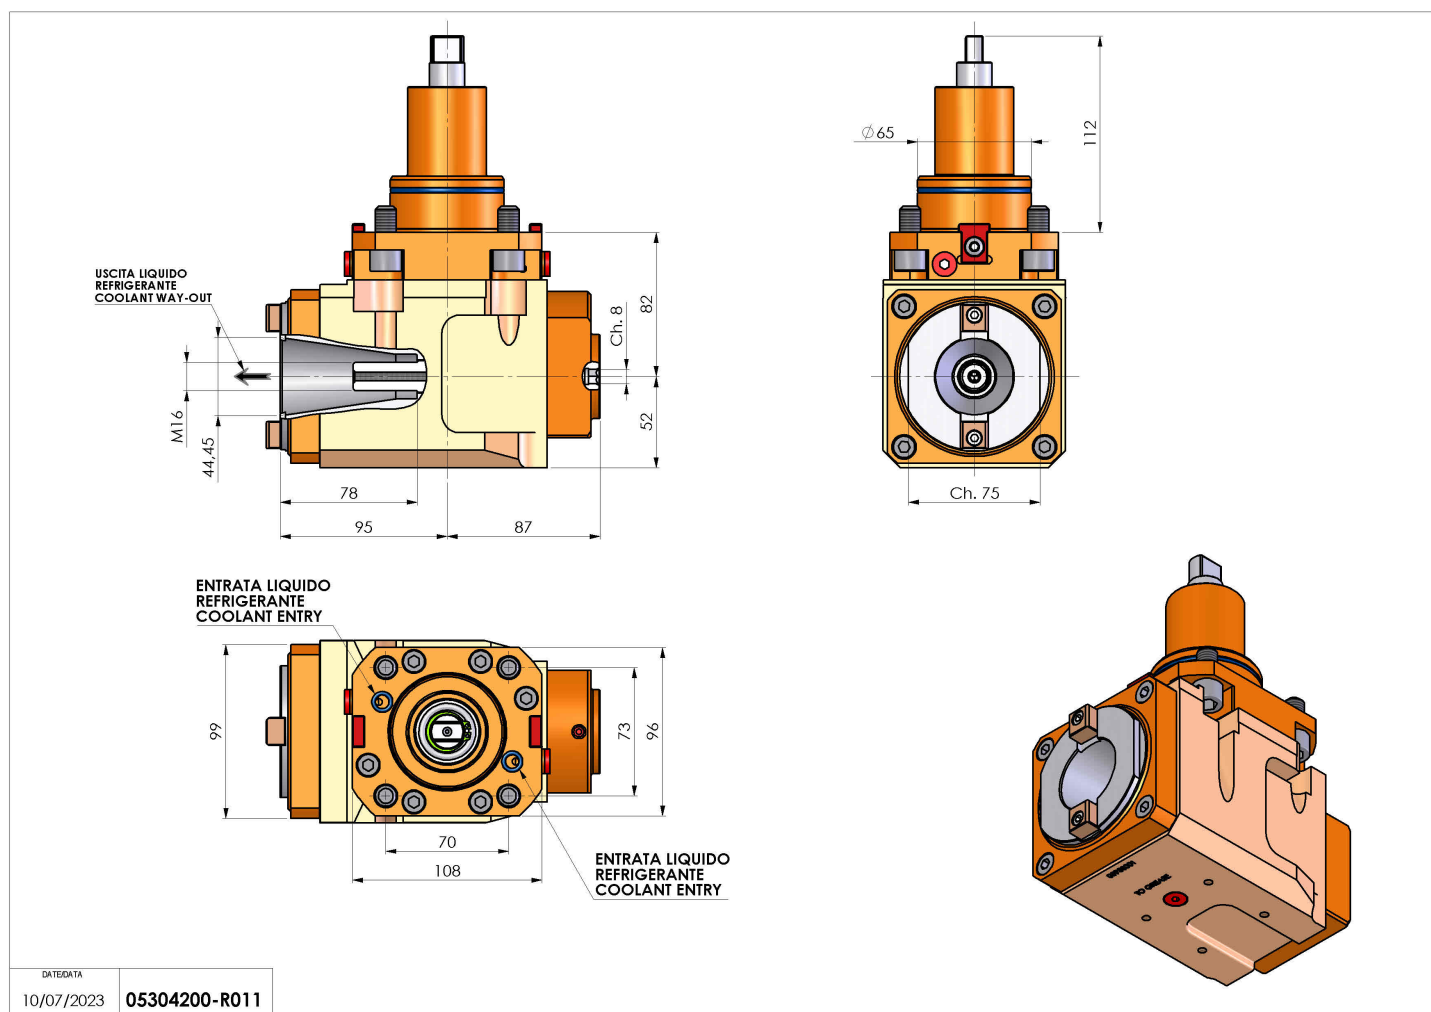

05304200 - LT-A BMT65 ISO-BT40 LR RF H82

Tipo	LT-A Portautensili angolare a 90°
Attacco	BMT 65
Uscita utensile	Cambio rapido ISO-BT40
Raffreddamento	Refrigerazione interna
Senso di rotazione	r1 ↻ r2 ↻
Velocità max [1/min]	6000
Coppia max [Nm]	63
Rapporto	1:1
H [mm]	82
H1 [mm]	52
Pressione max [bar]	20
Accessori	N.D.
Note	N.D.
Note per il montaggio	N.D.

Verificare sempre gli ingombri del portautensile in torretta

DATE/ATA
10/07/2023 05304200-R011

Salvo modifiche tecniche