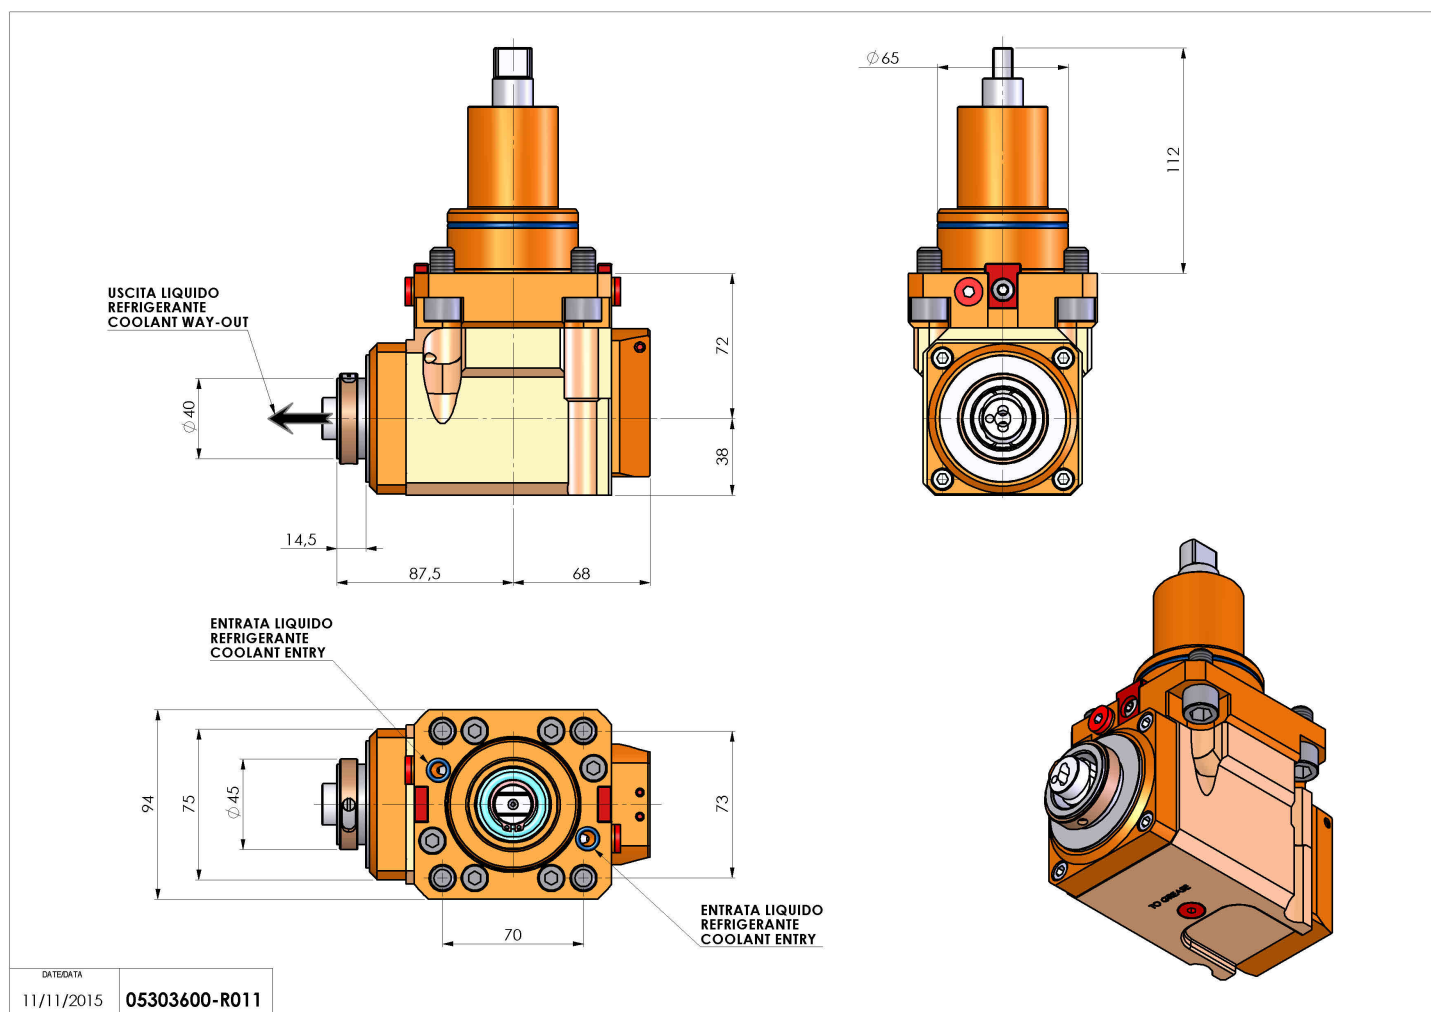

05303600 - LT-A BMT65 HSK40 LR RF H72

Tipo	LT-A Portautensili angolare a 90°
Attacco	BMT 65
Uscita utensile	Cambio rapido HSK40
Raffreddamento	Refrigerazione interna
Senso di rotazione	r1  r2 
Velocità max [1/min]	6000
Coppia max [Nm]	63
Rapporto	1:1
H [mm]	72
H1 [mm]	38
Pressione max [bar]	20
Accessori	N.D.
Note	N.D.
Note per il montaggio	N.D.

Verificare sempre gli ingombri del portautensile in torretta

Salvo modifiche tecniche

DATE/DATA
11/11/2015 05303600-R011