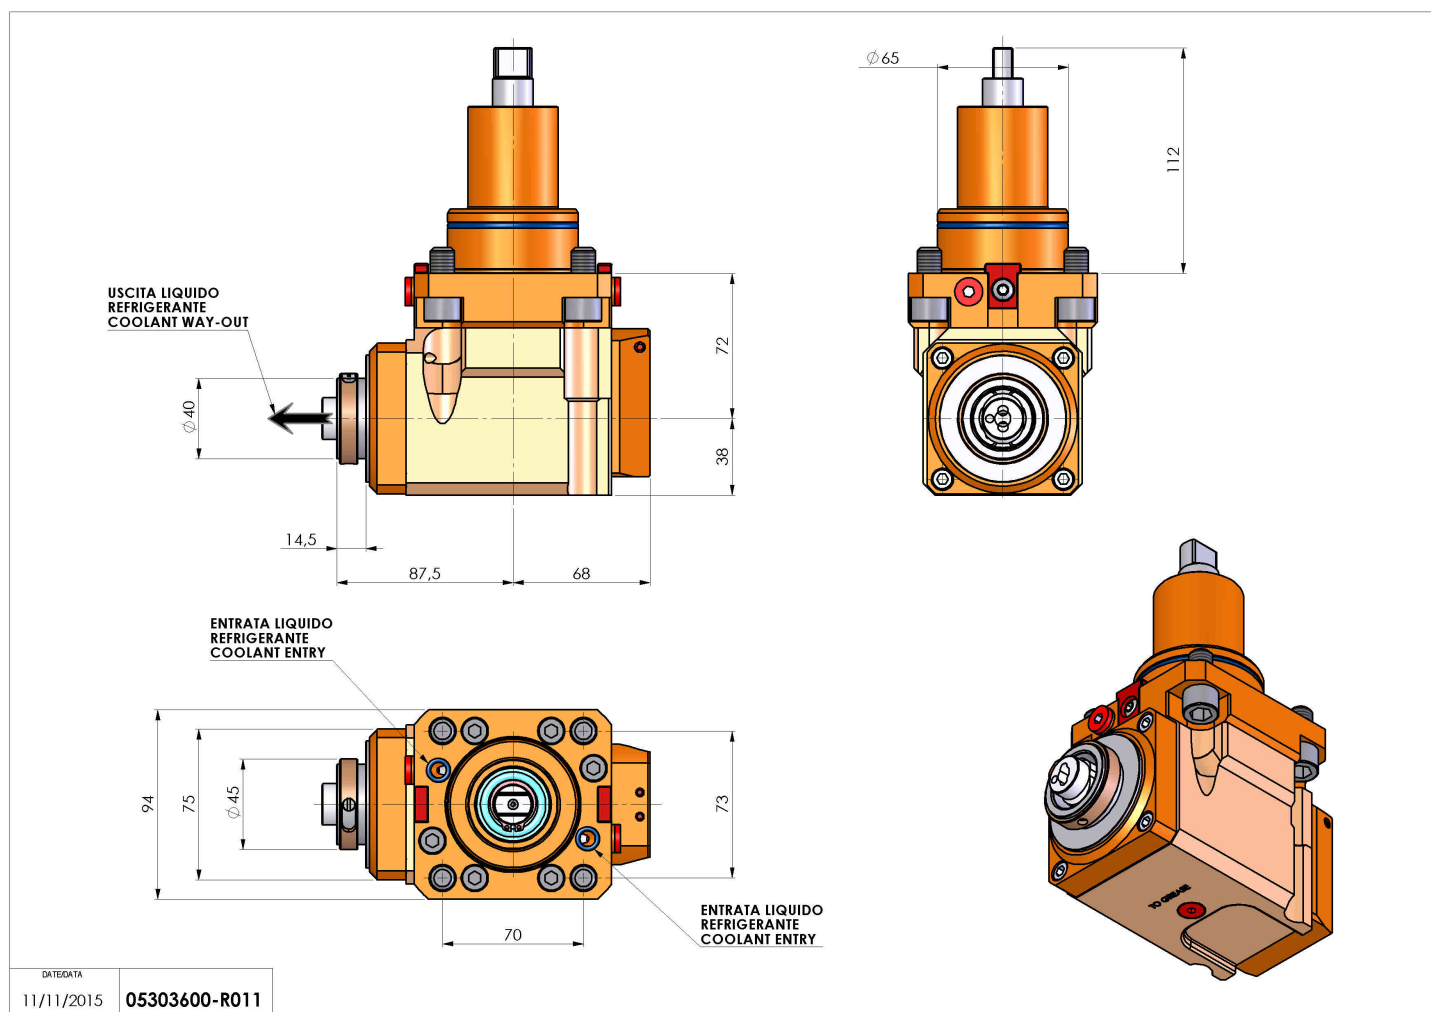

05303600 - LT-A BMT65 HSK40 LR RF H72

Tipo	LT-A Portautensili angolare a 90°
Attacco	BMT 65
Uscita utensile	Cambio rapido HSK40
Raffreddamento	Refrigerazione interna
Senso di rotazione	r1  r2 
Velocità max [1/min]	6000
Coppia max [Nm]	63
Rapporto	1:1
H [mm]	72
H1 [mm]	38
Pressione max [bar]	20
Accessori	N.D.
Note	N.D.
Note per il montaggio	N.D.

Verificare sempre gli ingombri del portautensile in torretta

Salvo modifiche tecniche