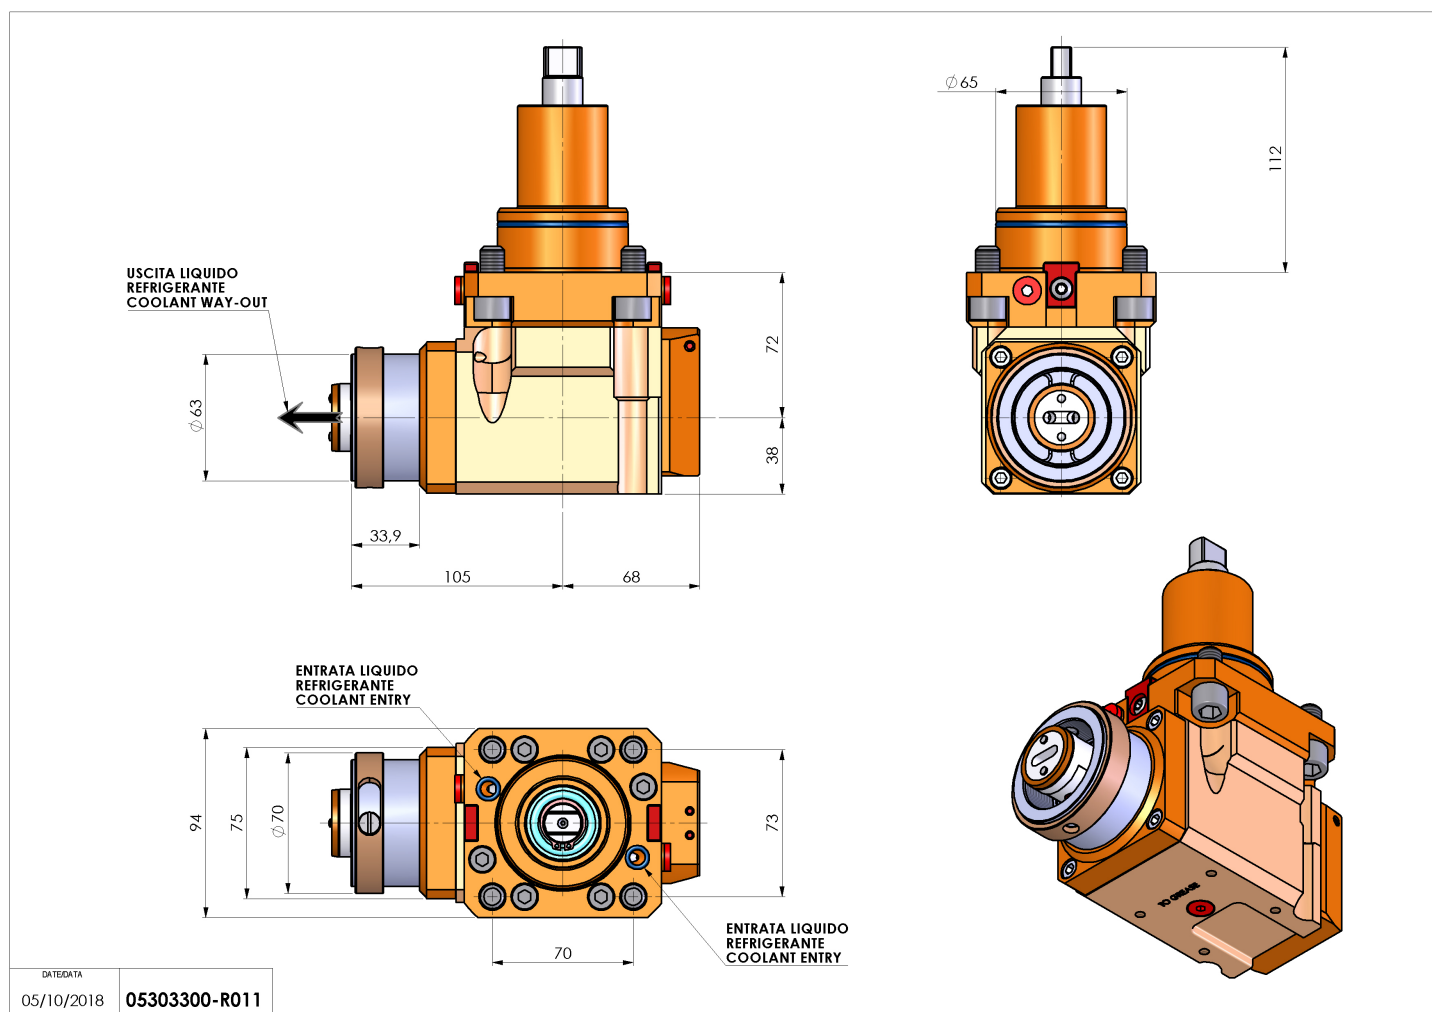

## 05303300 - LT-A BMT65 HSK63 LR RF H72

<b>Tipo</b>	LT-A Portautensili angolare a 90°
<b>Attacco</b>	BMT 65
<b>Uscita utensile</b>	Cambio rapido HSK63
<b>Raffreddamento</b>	Refrigerazione interna
<b>Senso di rotazione</b>	r1  r2
<b>Velocità max [1/min]</b>	6000
<b>Coppia max [Nm]</b>	63
<b>Rapporto</b>	1:1
<b>H [mm]</b>	72
<b>H1 [mm]</b>	38
<b>Pressione max [bar]</b>	20
<b>Accessori</b>	N.D.
<b>Note</b>	N.D.
<b>Note per il montaggio</b>	N.D.

Verificare sempre gli ingombri del portautensile in torretta

Salvo modifiche tecniche