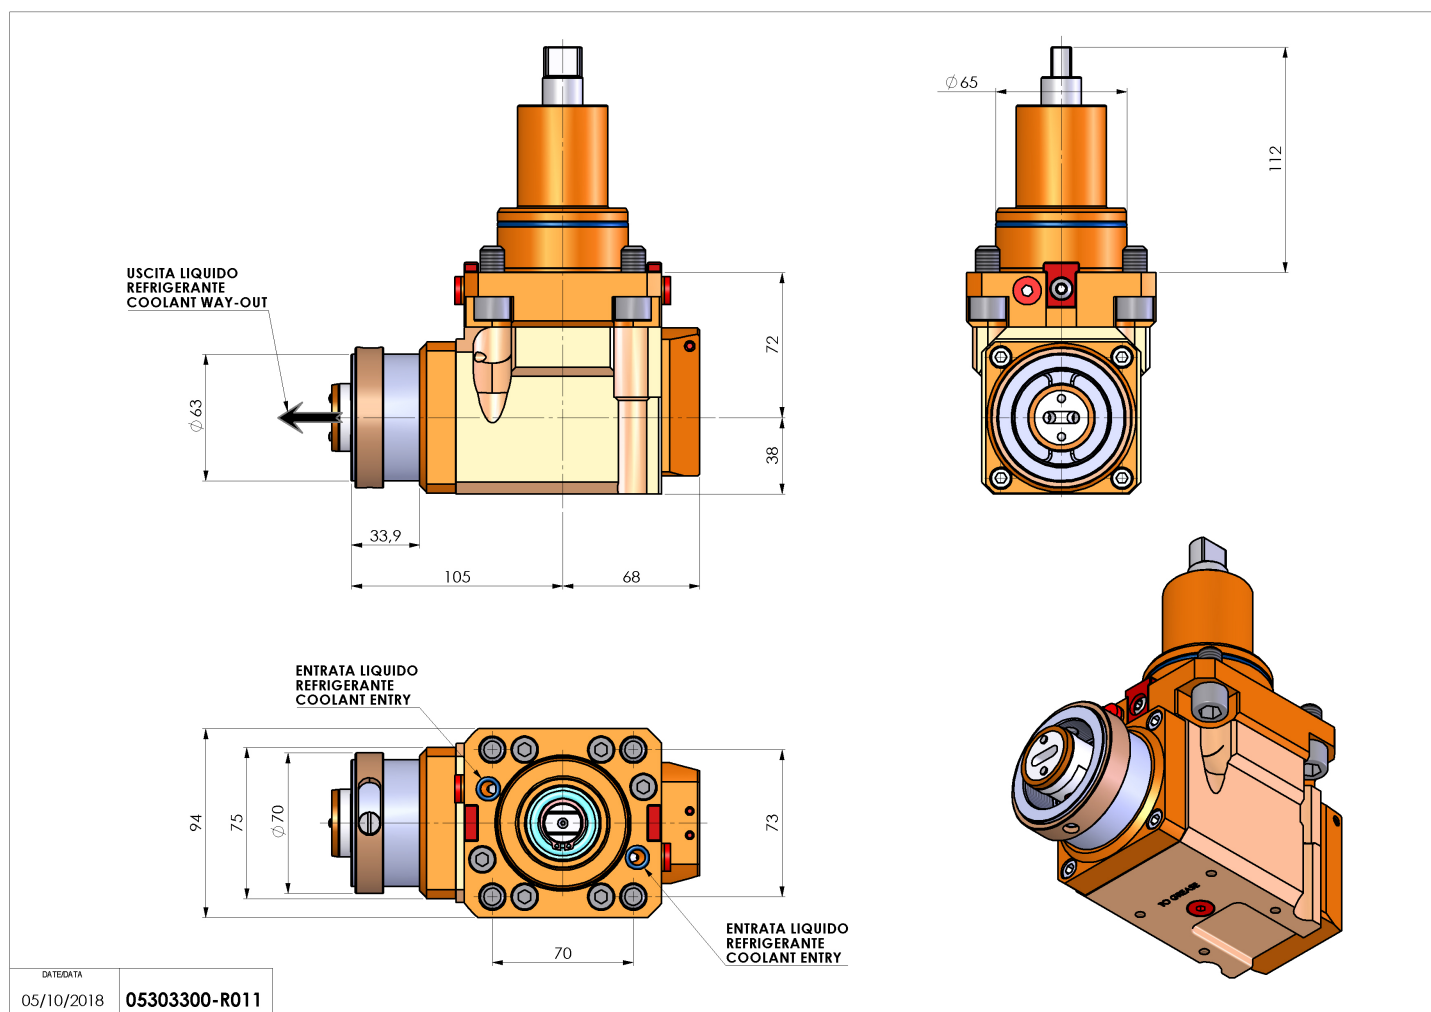

05303300 - LT-A BMT65 HSK63 LR RF H72

Tipo	LT-A Portautensili angolare a 90°
Attacco	BMT 65
Uscita utensile	Cambio rapido HSK63
Raffreddamento	Refrigerazione interna
Senso di rotazione	r1  r2 
Velocità max [1/min]	6000
Coppia max [Nm]	63
Rapporto	1:1
H [mm]	72
H1 [mm]	38
Pressione max [bar]	20
Accessori	N.D.
Note	N.D.
Note per il montaggio	N.D.

Verificare sempre gli ingombri del portautensile in torretta

Salvo modifiche tecniche