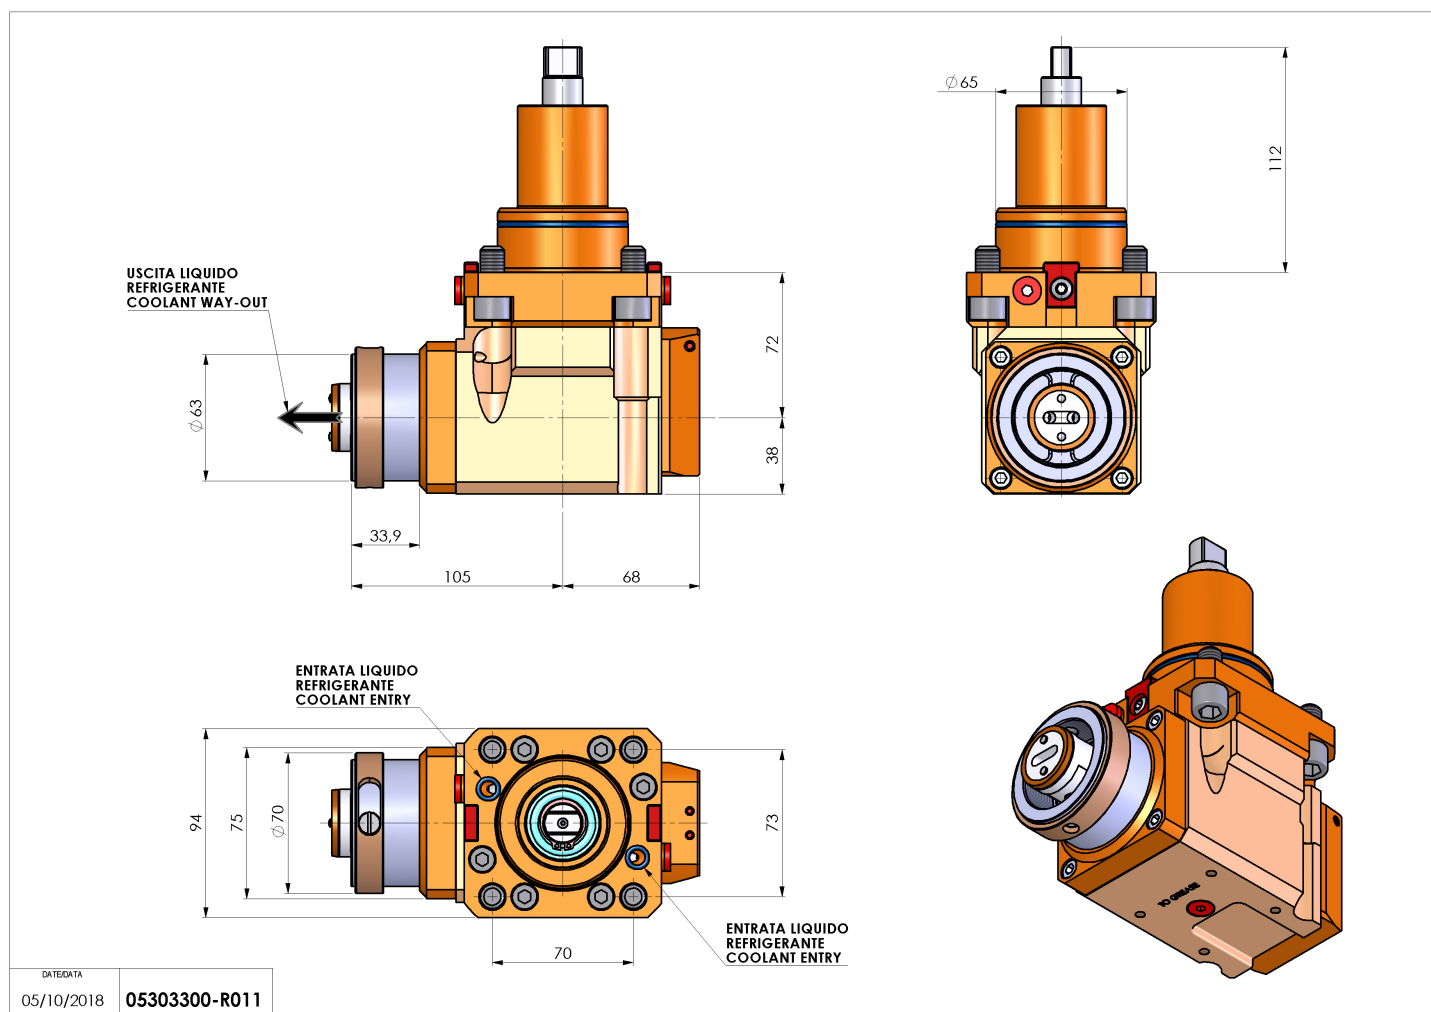

05303300 - LT-A BMT65 HSK63 LR RF H72

Tipo	LT-A Portautensili angolare a 90°
Attacco	BMT 65
Uscita utensile	Cambio rapido HSK63
Raffreddamento	Refrigerazione interna
Senso di rotazione	r1 r2
Velocità max [1/min]	6000
Coppia max [Nm]	63
Rapporto	1:1
H [mm]	72
H1 [mm]	38
Pressione max [bar]	20
Accessori	N.D.
Note	N.D.
Note per il montaggio	N.D.

Verificare sempre gli ingombri del portautensile in torretta

Salvo modifiche tecniche