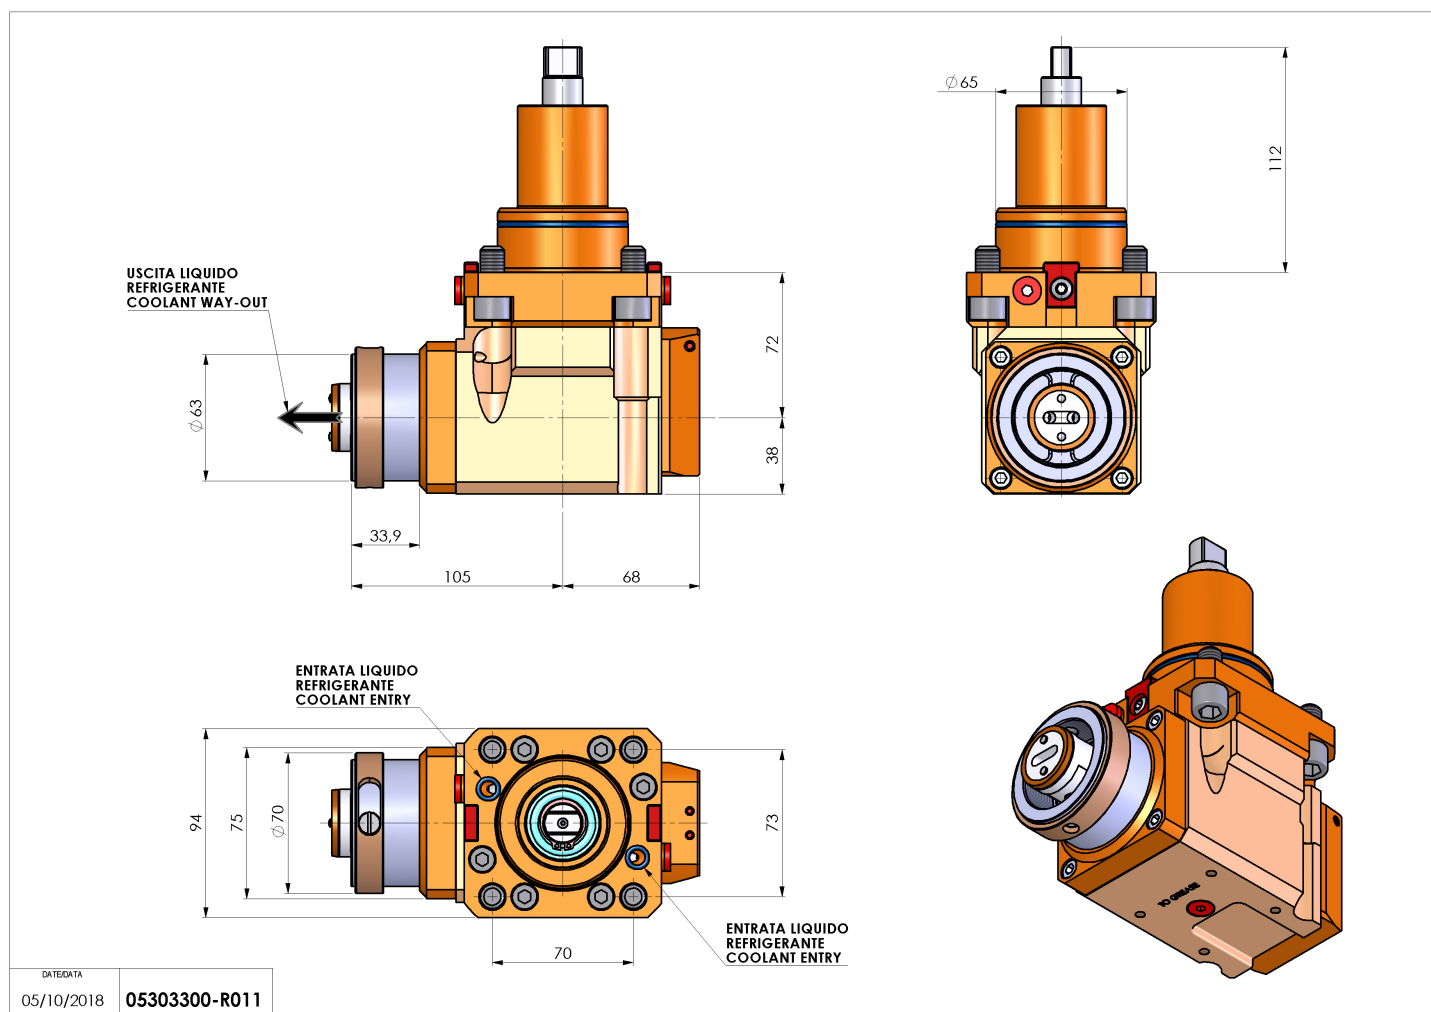

## 05303300 - LT-A BMT65 HSK63 LR RF H72

<b>Tipo</b>	LT-A Portautensili angolare a 90°
<b>Attacco</b>	BMT 65
<b>Uscita utensile</b>	Cambio rapido HSK63
<b>Raffreddamento</b>	Refrigerazione interna
<b>Senso di rotazione</b>	r1  r2 
<b>Velocità max [1/min]</b>	6000
<b>Coppia max [Nm]</b>	63
<b>Rapporto</b>	1:1
<b>H [mm]</b>	72
<b>H1 [mm]</b>	38
<b>Pressione max [bar]</b>	20
<b>Accessori</b>	N.D.
<b>Note</b>	N.D.
<b>Note per il montaggio</b>	N.D.

Verificare sempre gli ingombri del portautensile in torretta

Salvo modifiche tecniche