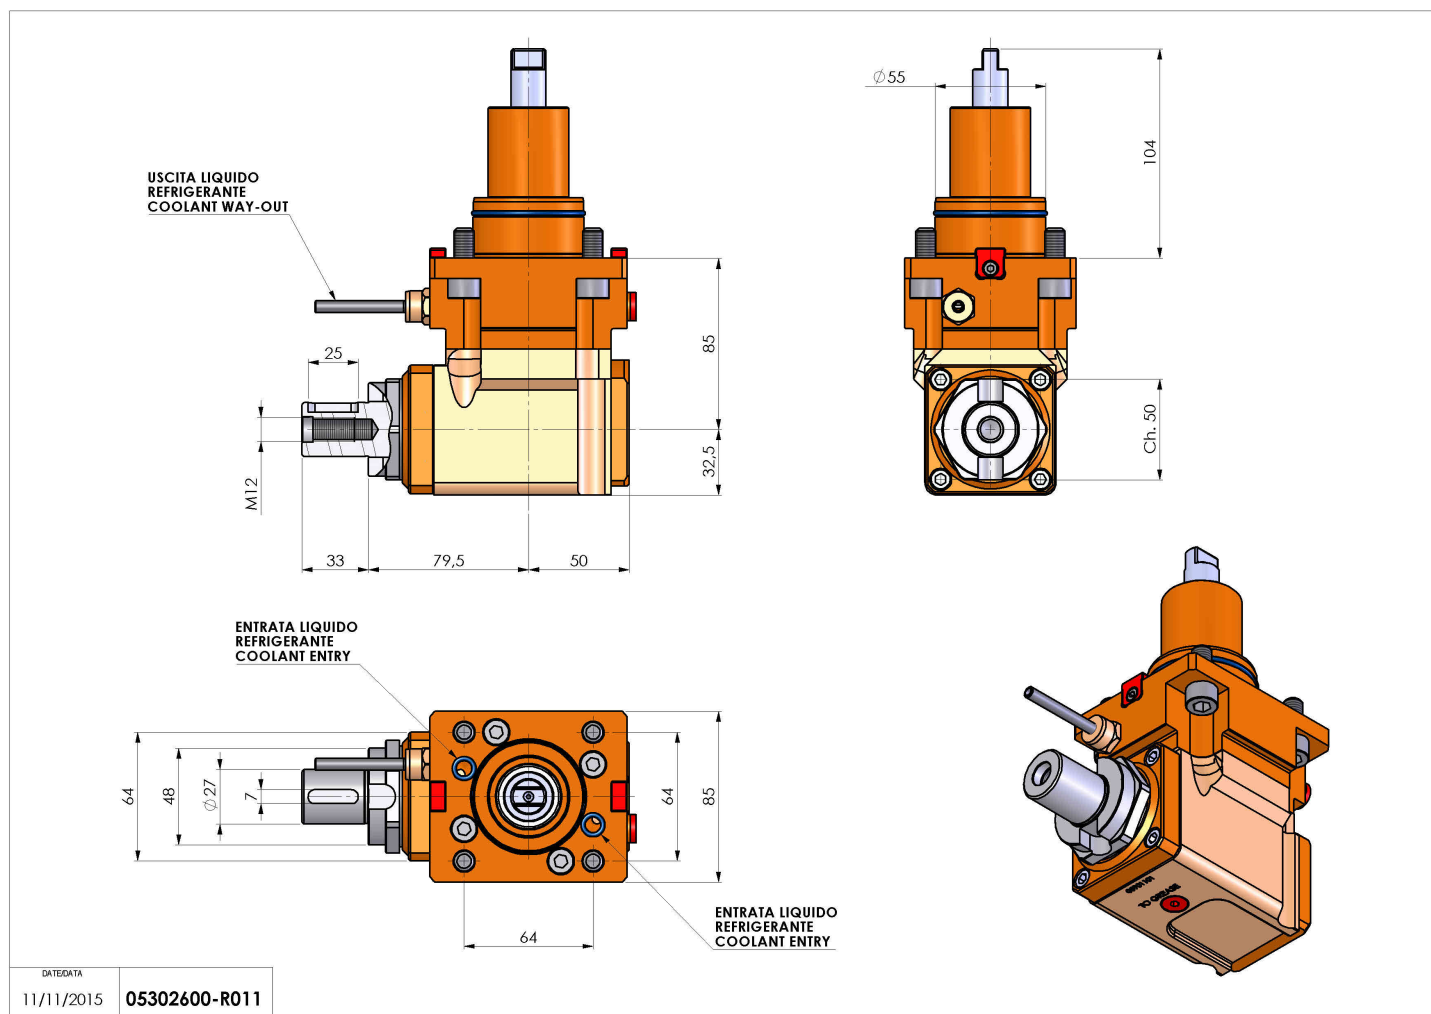

05302600 - LT-A BMT55 DIN138-27 LR H85

Tipo	LT-A Portautensili angolare a 90°
Attacco	BMT 55
Uscita utensile	Portafrese DIN138 D27
Raffreddamento	Refrigerazione esterna
Senso di rotazione	r1 ↻ r2 ↻
Velocità max [1/min]	6000
Coppia max [Nm]	40
Rapporto	1:1
H [mm]	85
H1 [mm]	32,5
Accessori	N.D.
Note	N.D.
Note per il montaggio	N.D.

Verificare sempre gli ingombri del portautensile in torretta

Salvo modifiche tecniche