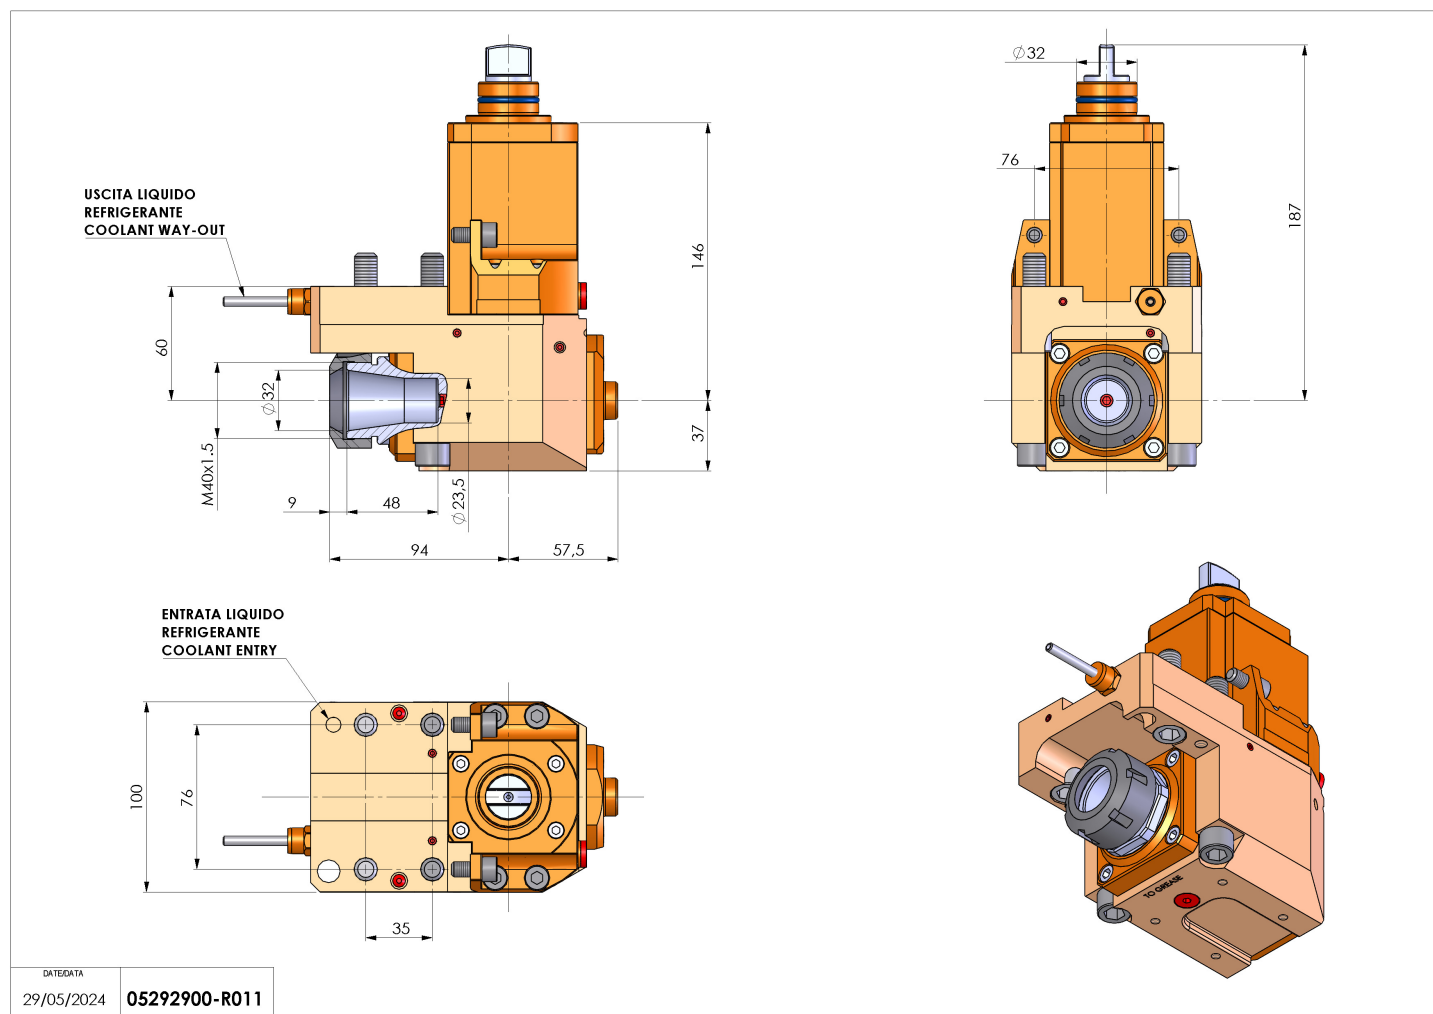

05292900 - LT-A D32 ER32 HS H60 SEC

Tipo	LT-A Portautensili angolare a 90°
Attacco	CILINDRICO 32
Uscita utensile	Portapinza ER 32
Raffreddamento	Refrigerazione esterna
Senso di rotazione	r1  r2 
Velocità max [1/min]	12000
Coppia max [Nm]	70
Rapporto	1:1
H [mm]	60
H1 [mm]	37
Accessori	N.D.
Note	N.D.
Note per il montaggio	Solo per mandrino secondario

Verificare sempre gli ingombri del portautensile in torretta

Salvo modifiche tecniche