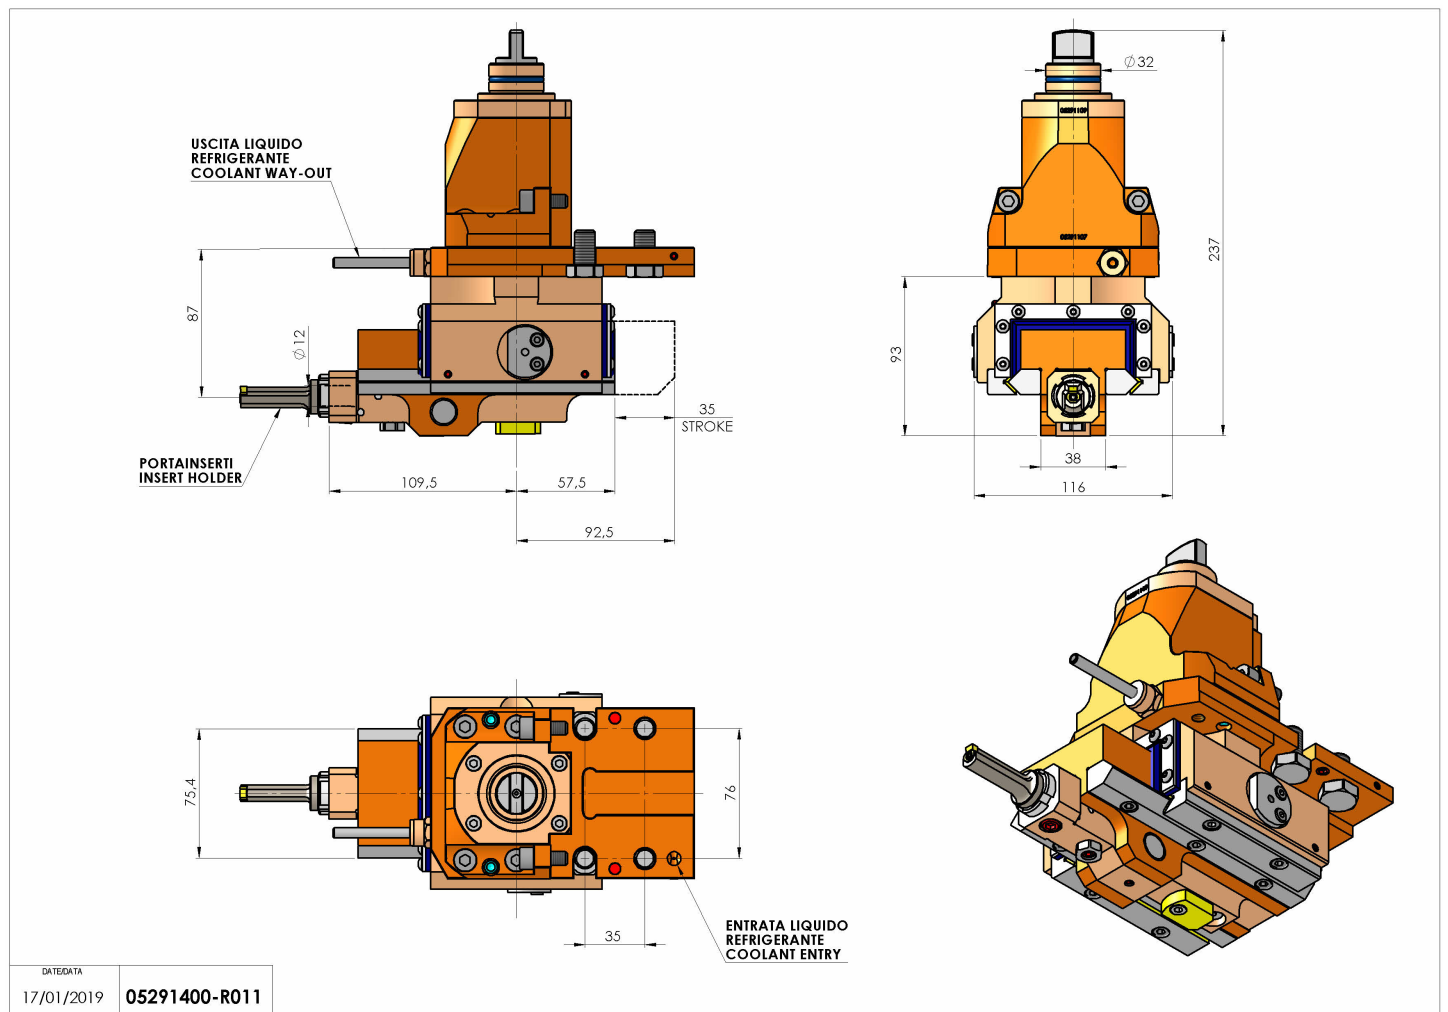

# 05291400 - LT-A ST35 D32 C12 CR-AY H87

<b>Tipo</b>	LT-A ST Portautensili stozzatore a 90°
<b>Attacco</b>	CILINDRICO 32
<b>Uscita utensile</b>	Diametro utensile 12
<b>Raffreddamento</b>	Refrigerazione esterna
<b>Velocità max [1/min]</b>	700
<b>Coppia max [Nm]</b>	17.5
<b>Rapporto</b>	1:1
<b>Correzione asse Y</b>	SI
<b>Spinta avanzamento [N]</b>	-
<b>Corsa [mm]</b>	35
<b>Corsa utile [mm]</b>	30
<b>Regolazione Asse Y [mm]</b>	±0,4
<b>H [mm]</b>	87
<b>Accessori</b>	N.D.
<b>Note</b>	N.D.
<b>Note per il montaggio</b>	N.D.

Verificare sempre gli ingombri del portautensile in torretta

Salvo modifiche tecniche