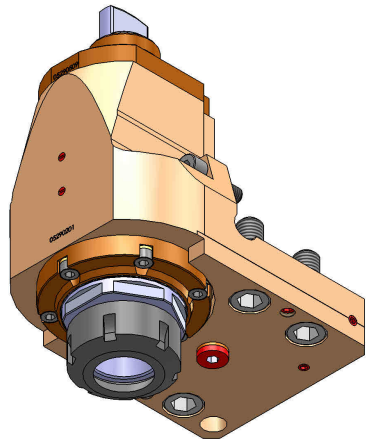

## 05290200 - LT-S D32 ER32 HRFHS H65

<b>Tipo</b>	LT-S Portautensili dritto
<b>Attacco</b>	CILINDRICO 32
<b>Uscita utensile</b>	Portapinza ER 32
<b>Raffreddamento</b>	Refrigerazione interna HRF
<b>Senso di rotazione</b>	r1  r2
<b>Velocità max [1/min]</b>	10000
<b>Coppia max [Nm]</b>	70
<b>Rapporto</b>	1:1
<b>H [mm]</b>	65
<b>Pressione max [bar]</b>	70
<b>Accessori</b>	N.D.
<b>Note</b>	N.D.
<b>Note per il montaggio</b>	N.D.

Verificare sempre gli ingombri del portautensile in torretta

Salvo modifiche tecniche

DATE/DATE	21/06/2019
PART NUMBER	05290200-R011