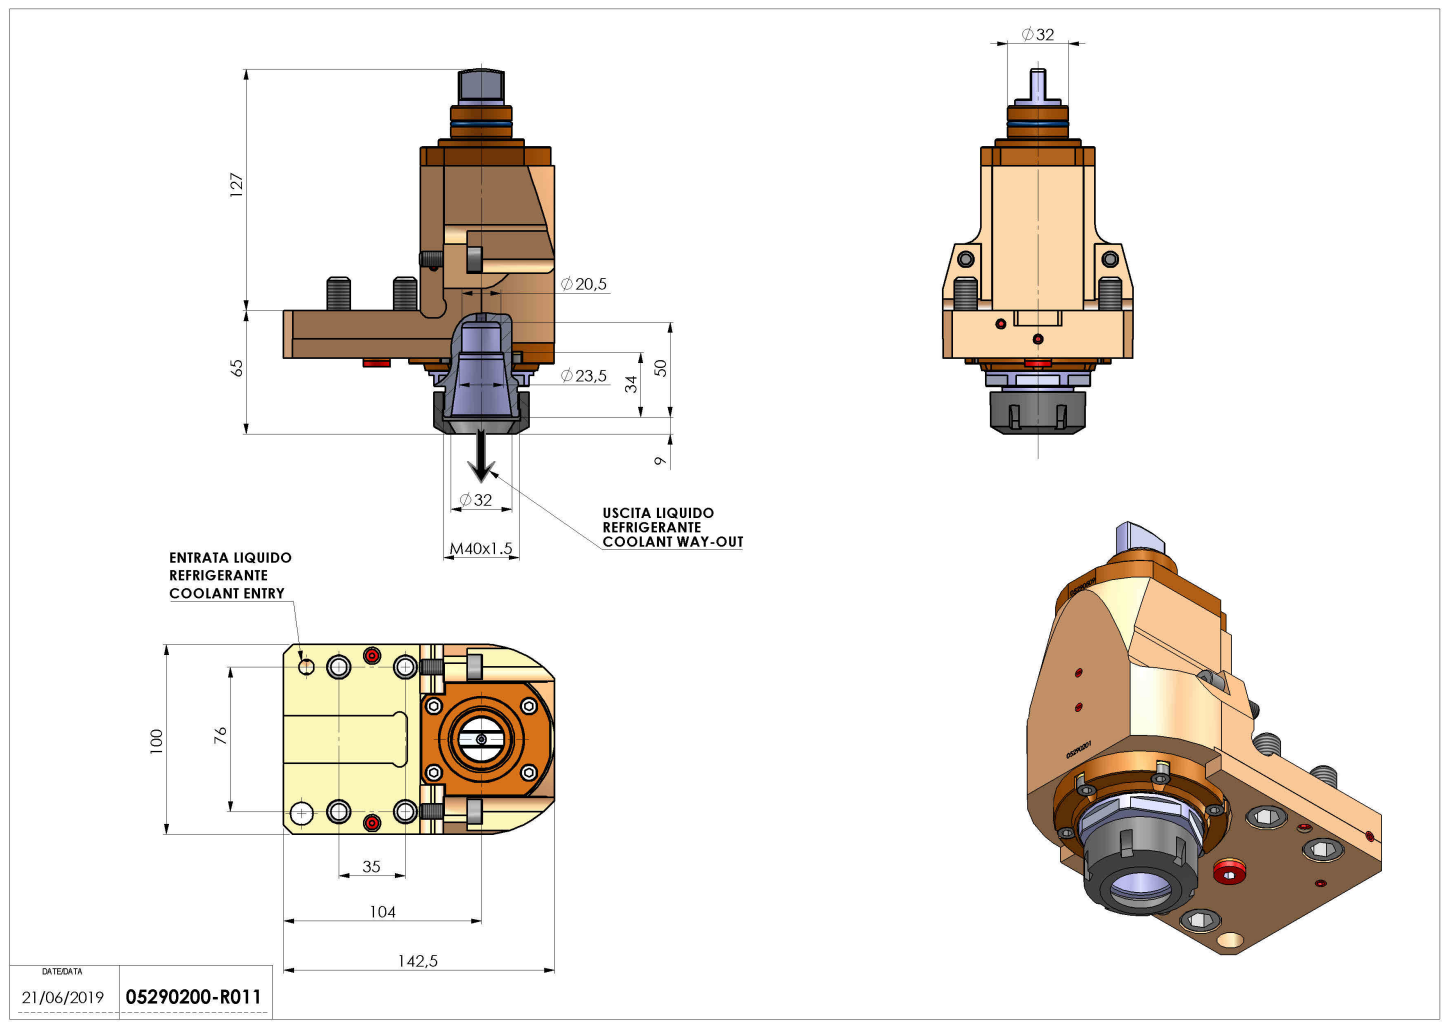

## 05290200 - LT-S D32 ER32 HRFHS H65

<b>Tipo</b>	LT-S Portautensili dritto
<b>Attacco</b>	CILINDRICO 32
<b>Uscita utensile</b>	Portapinza ER 32
<b>Raffreddamento</b>	Refrigerazione interna HRF
<b>Senso di rotazione</b>	r1  r2
<b>Velocità max [1/min]</b>	10000
<b>Coppia max [Nm]</b>	70
<b>Rapporto</b>	1:1
<b>H [mm]</b>	65
<b>Pressione max [bar]</b>	70
<b>Accessori</b>	N.D.
<b>Note</b>	N.D.
<b>Note per il montaggio</b>	N.D.

Verificare sempre gli ingombri del portautensile in torretta

Salvo modifiche tecniche

DATE/DATE	21/06/2019
PART NUMBER	05290200-R011