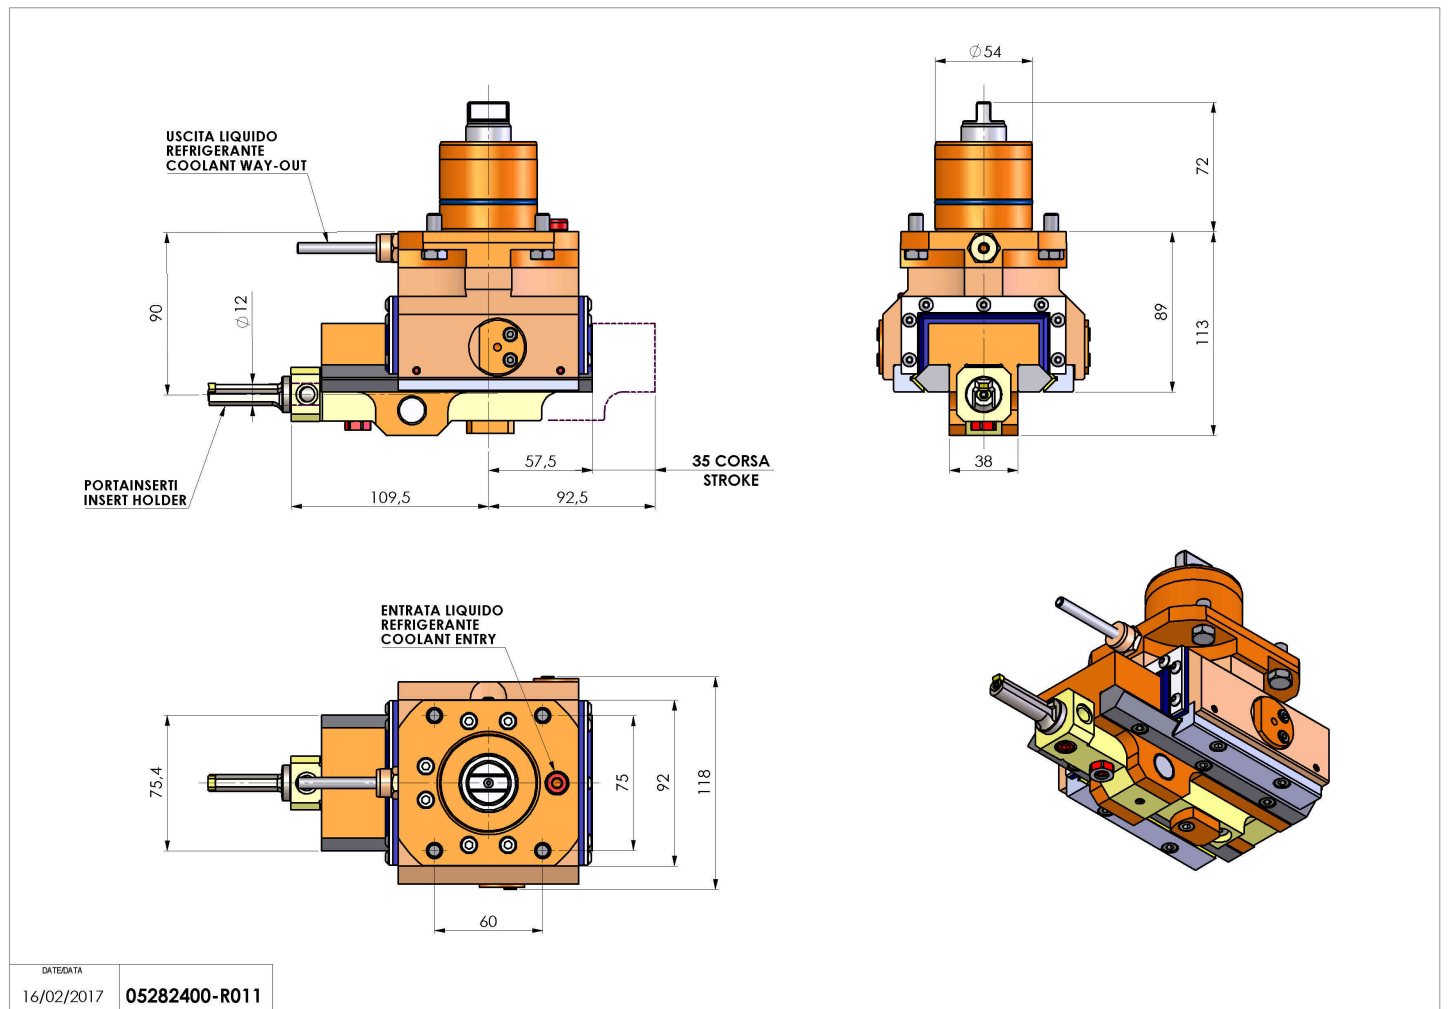

05282400 - LT-A ST35 D54 C12 H90 MY

Tipo	LT-A ST Portautensili stozzatore a 90°
Attacco	CILINDRICO 54
Uscita utensile	Diametro utensile 12
Raffreddamento	Refrigerazione esterna
Velocità max [1/min]	700
Coppia max [Nm]	17,5
Rapporto	1:1
Correzione asse Y	NO
Spinta avanzamento [N]	1000
Corsa [mm]	35
Corsa utile [mm]	30
H [mm]	90
Accessori	N.D.
Note	N.D.
Note per il montaggio	Solo per mandrino principale

Verificare sempre gli ingombri del portautensile in torretta

DATE/DATE
16/02/2017 05282400-R011

Salvo modifiche tecniche