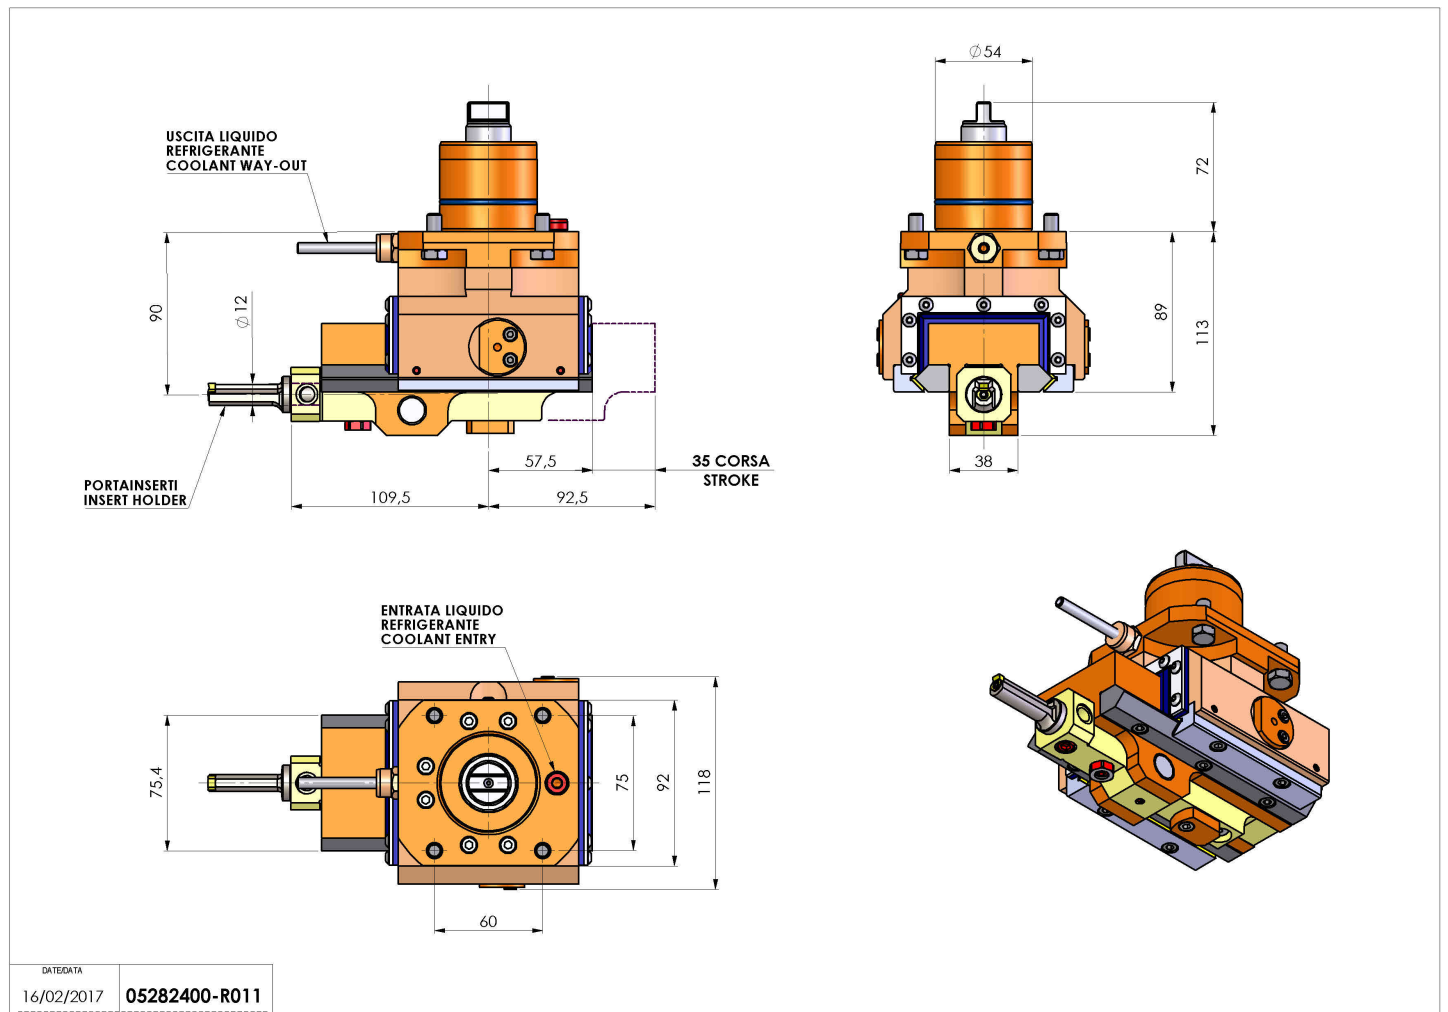

05282400 - LT-A ST35 D54 C12 H90 MY

Tipo	LT-A ST Portautensili stozzatore a 90°
Attacco	CILINDRICO 54
Uscita utensile	Diametro utensile 12
Raffreddamento	Refrigerazione esterna
Velocità max [1/min]	700
Coppia max [Nm]	17,5
Rapporto	1:1
Correzione asse Y	NO
Spinta avanzamento [N]	1000
Corsa [mm]	35
Corsa utile [mm]	30
H [mm]	90
Accessori	N.D.
Note	N.D.
Note per il montaggio	Solo per mandrino principale

Verificare sempre gli ingombri del portautensile in torretta

Salvo modifiche tecniche