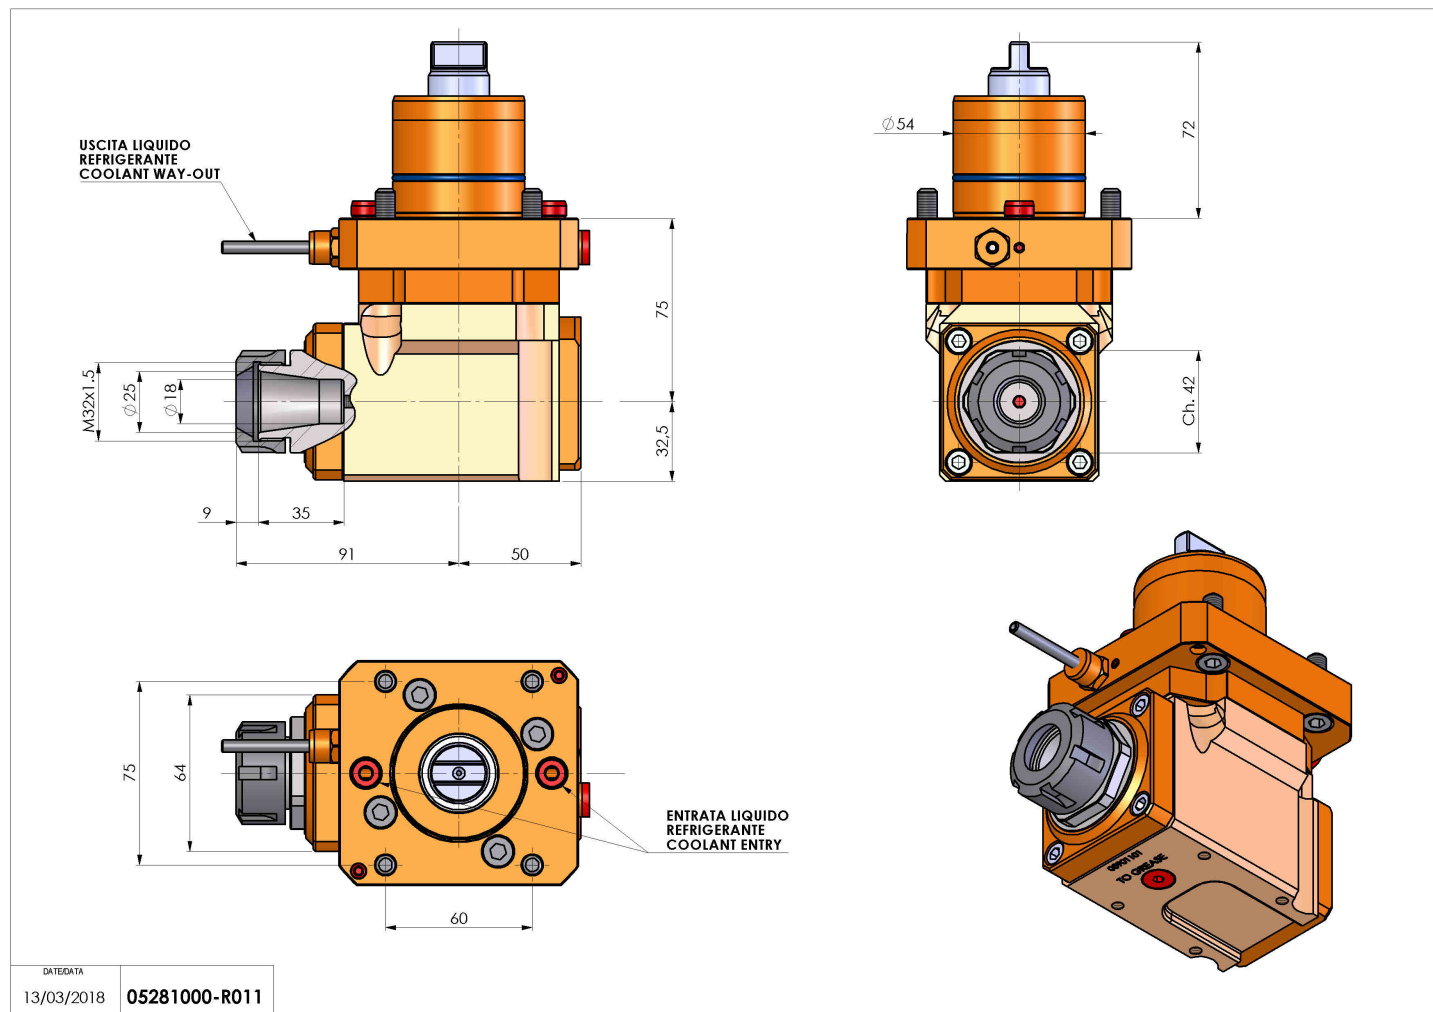

05281000 - LT-A D54 ER25 H75

Tipo	LT-A Portautensili angolare a 90°
Attacco	CILINDRICO 54
Uscita utensile	Portapinza ER 25
Raffreddamento	Refrigerazione esterna
Senso di rotazione	r1 r2
Velocità max [1/min]	6000
Coppia max [Nm]	40
Rapporto	1:1
H [mm]	75
H1 [mm]	32,5
Accessori	N.D.
Note	N.D.
Note per il montaggio	N.D.

Verificare sempre gli ingombri del portautensile in torretta

Salvo modifiche tecniche