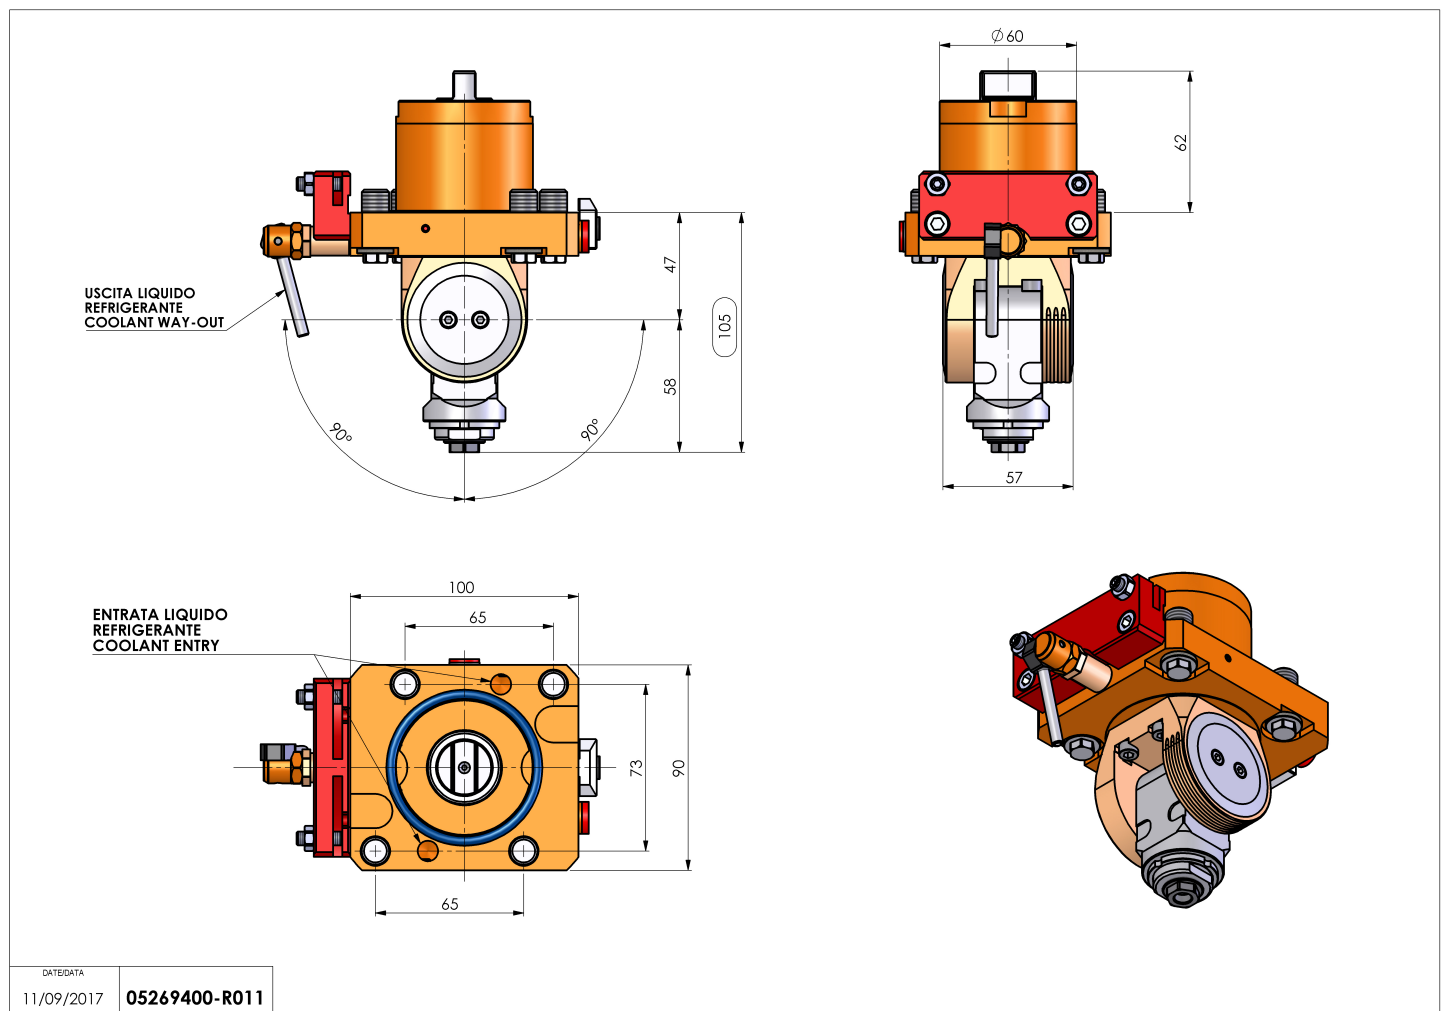

05269400 - LT-T D60 ER11F H47-105

Tipo	LT-T Portautensili tiltabile
Attacco	CILINDRICO 60
Uscita utensile	Portapinza ER 11 F
Raffreddamento	Refrigerazione esterna
Senso di rotazione	r1  r2 
Velocità max [1/min]	6000
Coppia max [Nm]	5
Rapporto	1:1
H [mm]	47-105
Accessori	N.D.
Note	N.D.
Note per il montaggio	N.D.

Verificare sempre gli ingombri del portautensile in torretta

Salvo modifiche tecniche

DATE/DATE
11/09/2017 05269400-R011