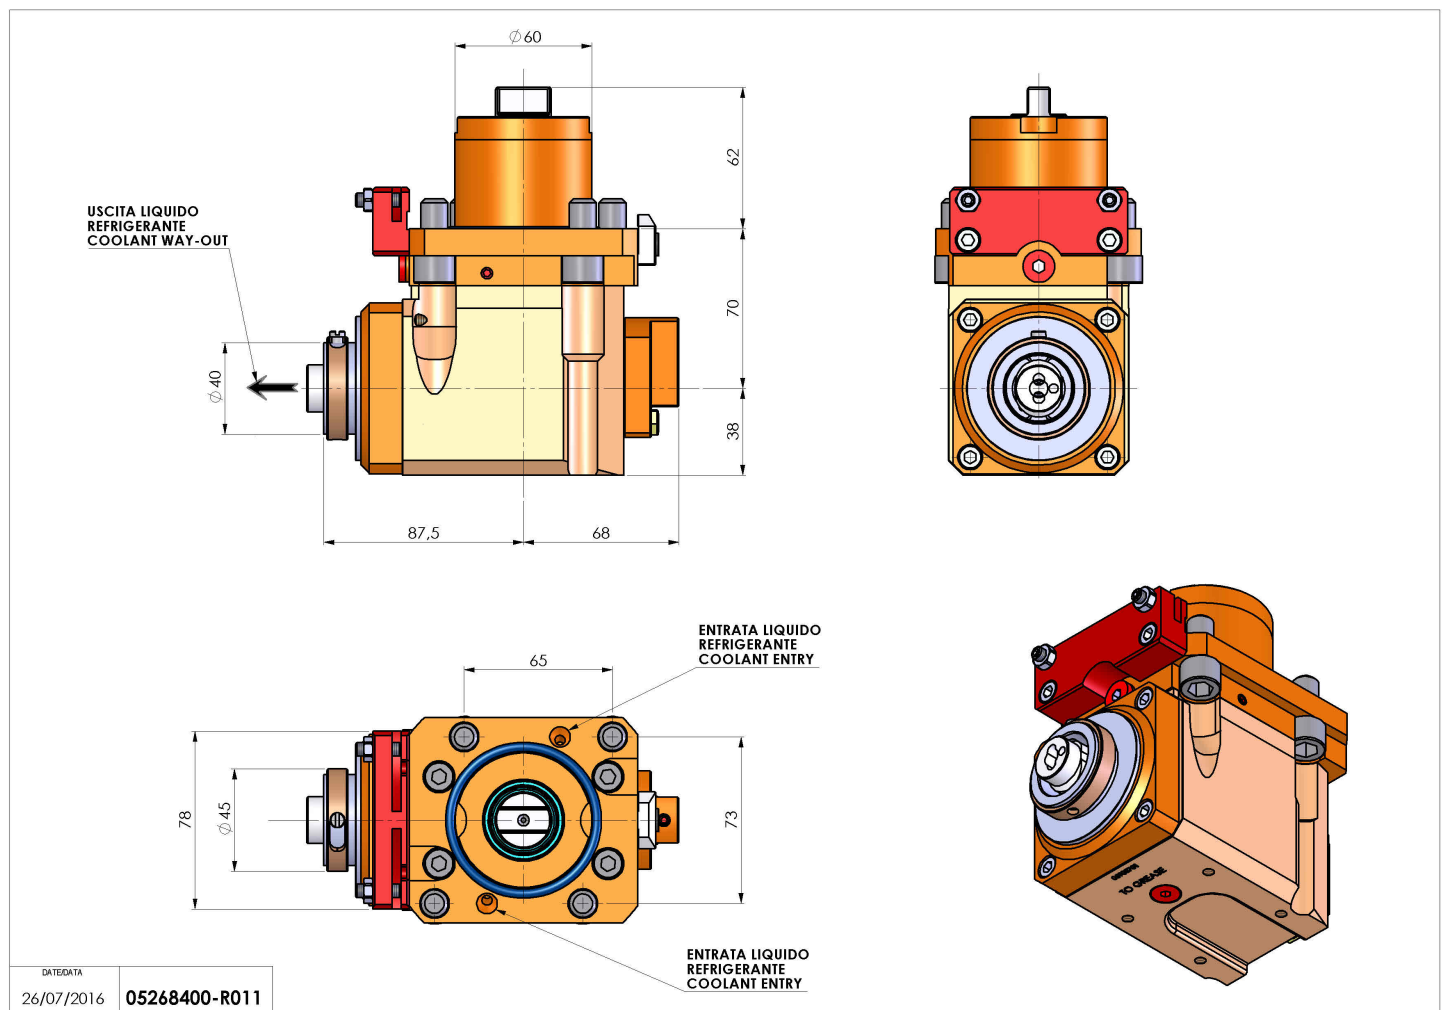

## 05268400 - LT-A D60 HSK40 L-R HRF H70 OK

<b>Tipo</b>	LT-A Portautensili angolare a 90°
<b>Attacco</b>	CILINDRICO 60
<b>Uscita utensile</b>	Cambio rapido HSK40
<b>Raffreddamento</b>	Refrigerazione interna HRF
<b>Senso di rotazione</b>	r1 ↻ r2 ↻
<b>Velocità max [1/min]</b>	6000
<b>Coppia max [Nm]</b>	63
<b>Rapporto</b>	1:1
<b>H [mm]</b>	70
<b>H1 [mm]</b>	38
<b>Pressione max [bar]</b>	80
<b>Accessori</b>	N.D.
<b>Note</b>	N.D.
<b>Note per il montaggio</b>	Mandrino principale e secondario

Verificare sempre gli ingombri del portautensile in torretta

Salvo modifiche tecniche