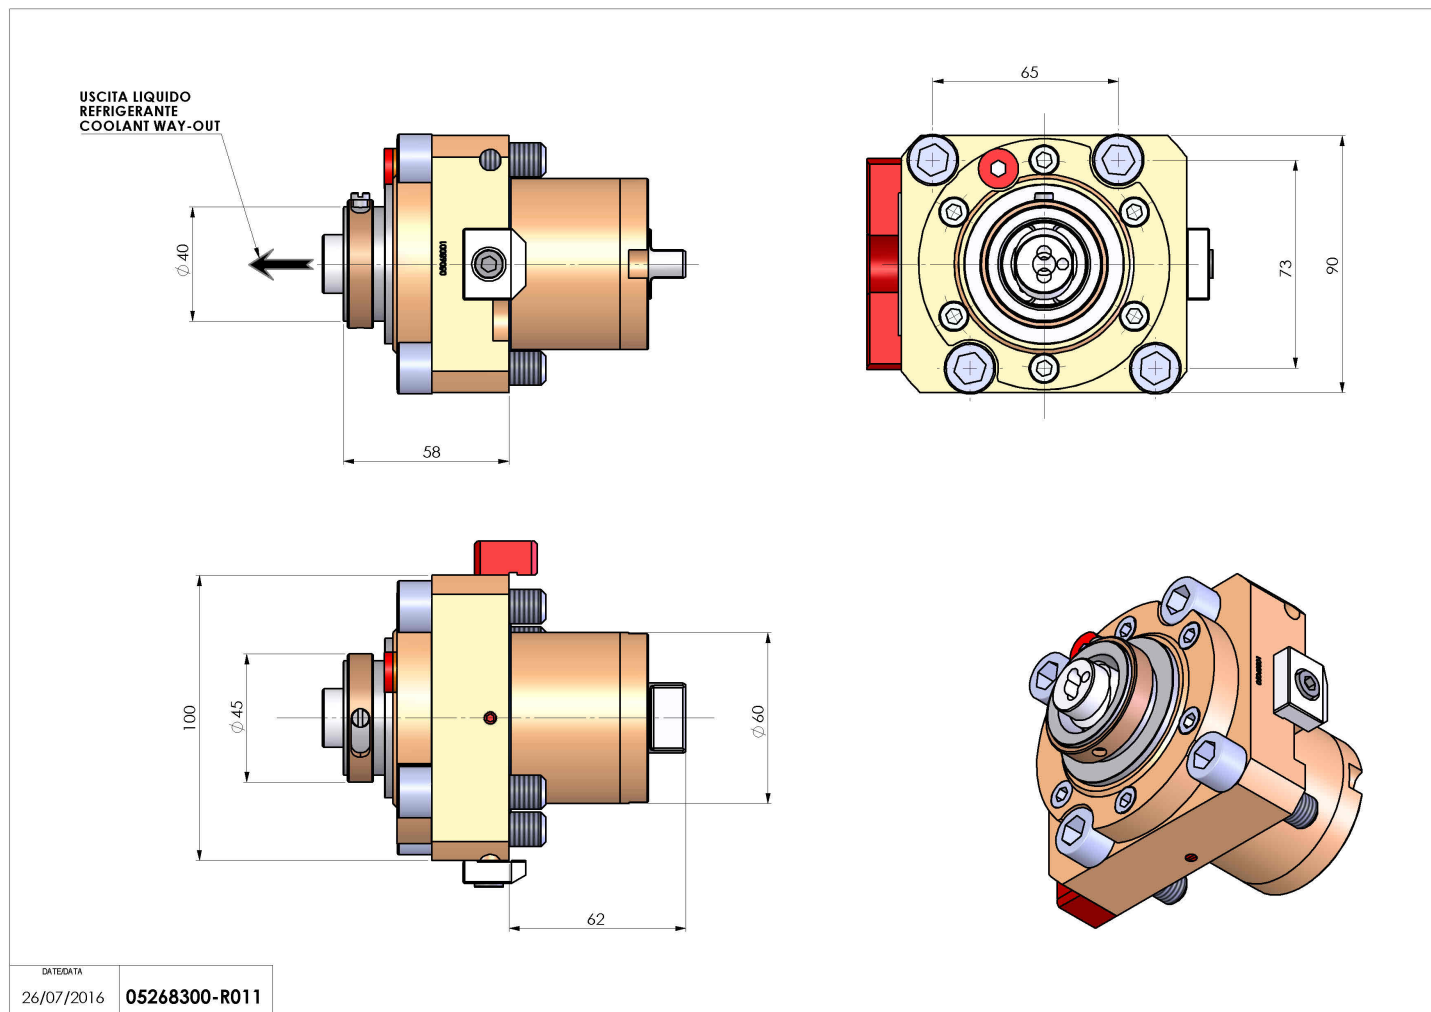

## 05268300 - LT-S D60 HSK40 RF H58 OK

<b>Tipo</b>	LT-S Portautensili dritto
<b>Attacco</b>	CILINDRICO 60
<b>Uscita utensile</b>	Cambio rapido HSK40
<b>Raffreddamento</b>	Refrigerazione interna
<b>Senso di rotazione</b>	r1  r2 
<b>Velocità max [1/min]</b>	6000
<b>Coppia max [Nm]</b>	63
<b>Rapporto</b>	1:1
<b>H [mm]</b>	58
<b>Pressione max [bar]</b>	20
<b>Accessori</b>	Chiave albero
<b>Note</b>	N.D.
<b>Note per il montaggio</b>	N.D.

Verificare sempre gli ingombri del portautensile in torretta

DATE/DATE  
26/07/2016 05268300-R011

Salvo modifiche tecniche