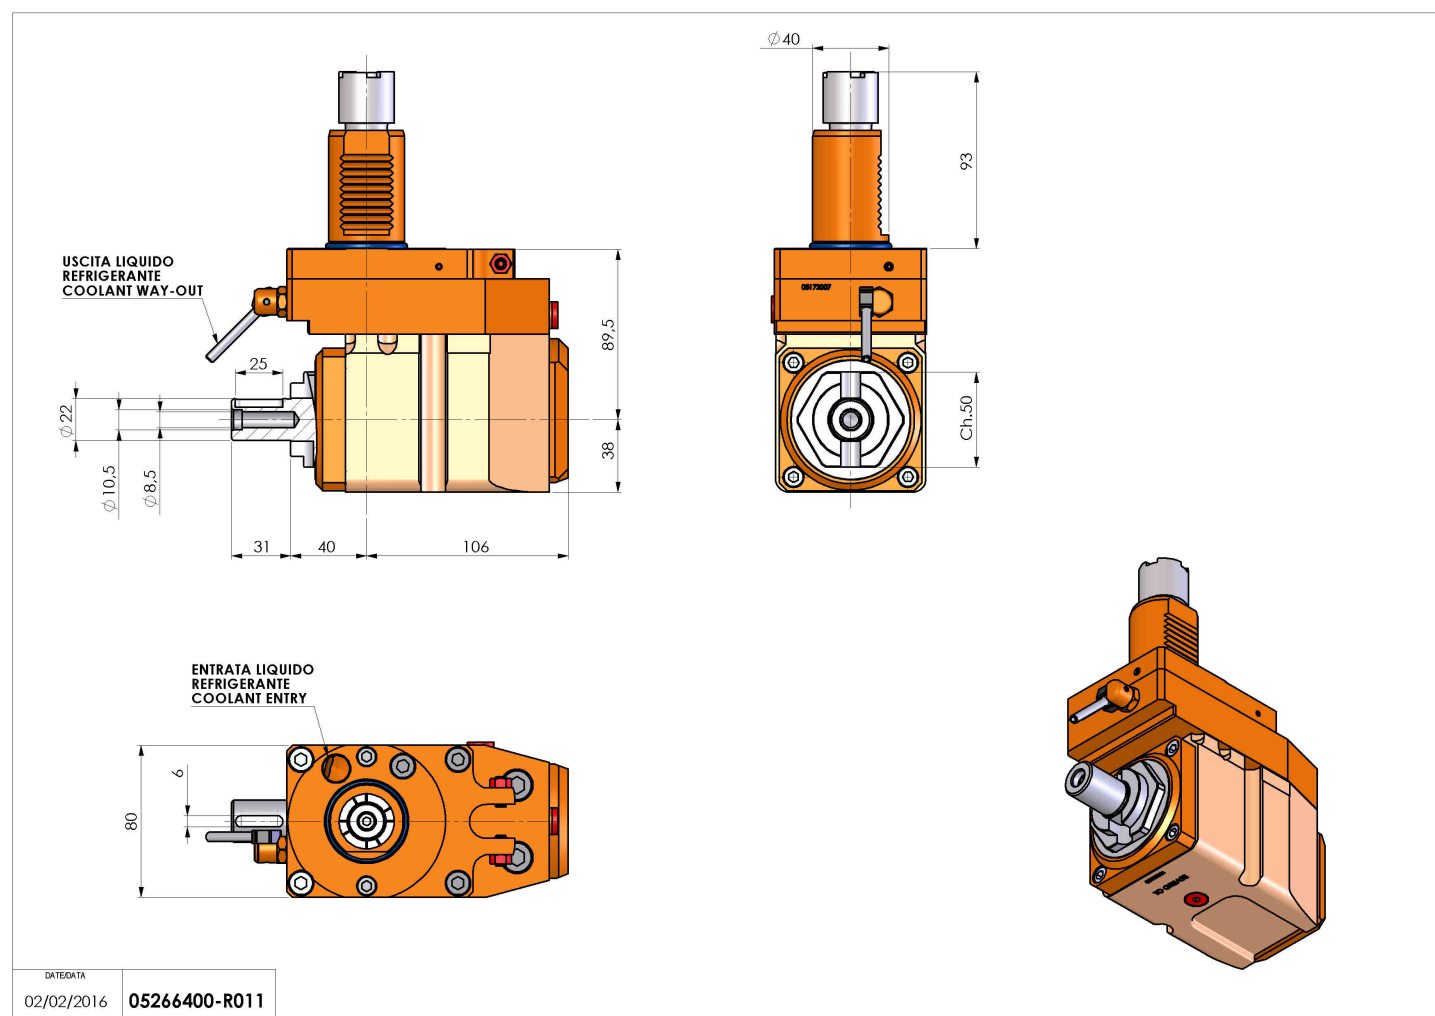

05266400 - LT-A VDI40 DIN138-22 OFR H900K

Tipo	LT-A OFS Portautensili angolare offset a 90°
Attacco	VDI 40
Uscita utensile	Portafrese DIN138 D22
Raffreddamento	Refrigerazione esterna
Senso di rotazione	r1  r2 
Velocità max [1/min]	6000
Coppia max [Nm]	63
Rapporto	1:1
H [mm]	90
H1 [mm]	38
Accessori	N.D.
Note	N.D.

Note per il montaggio Verificare posiz. VDI fra torretta e portautensile

ATTENZIONE: VERIFICARE L'ORIENTAMENTO DELLA DENTATURA VDI

Verificare sempre gli ingombri del portautensile in torretta

Salvo modifiche tecniche