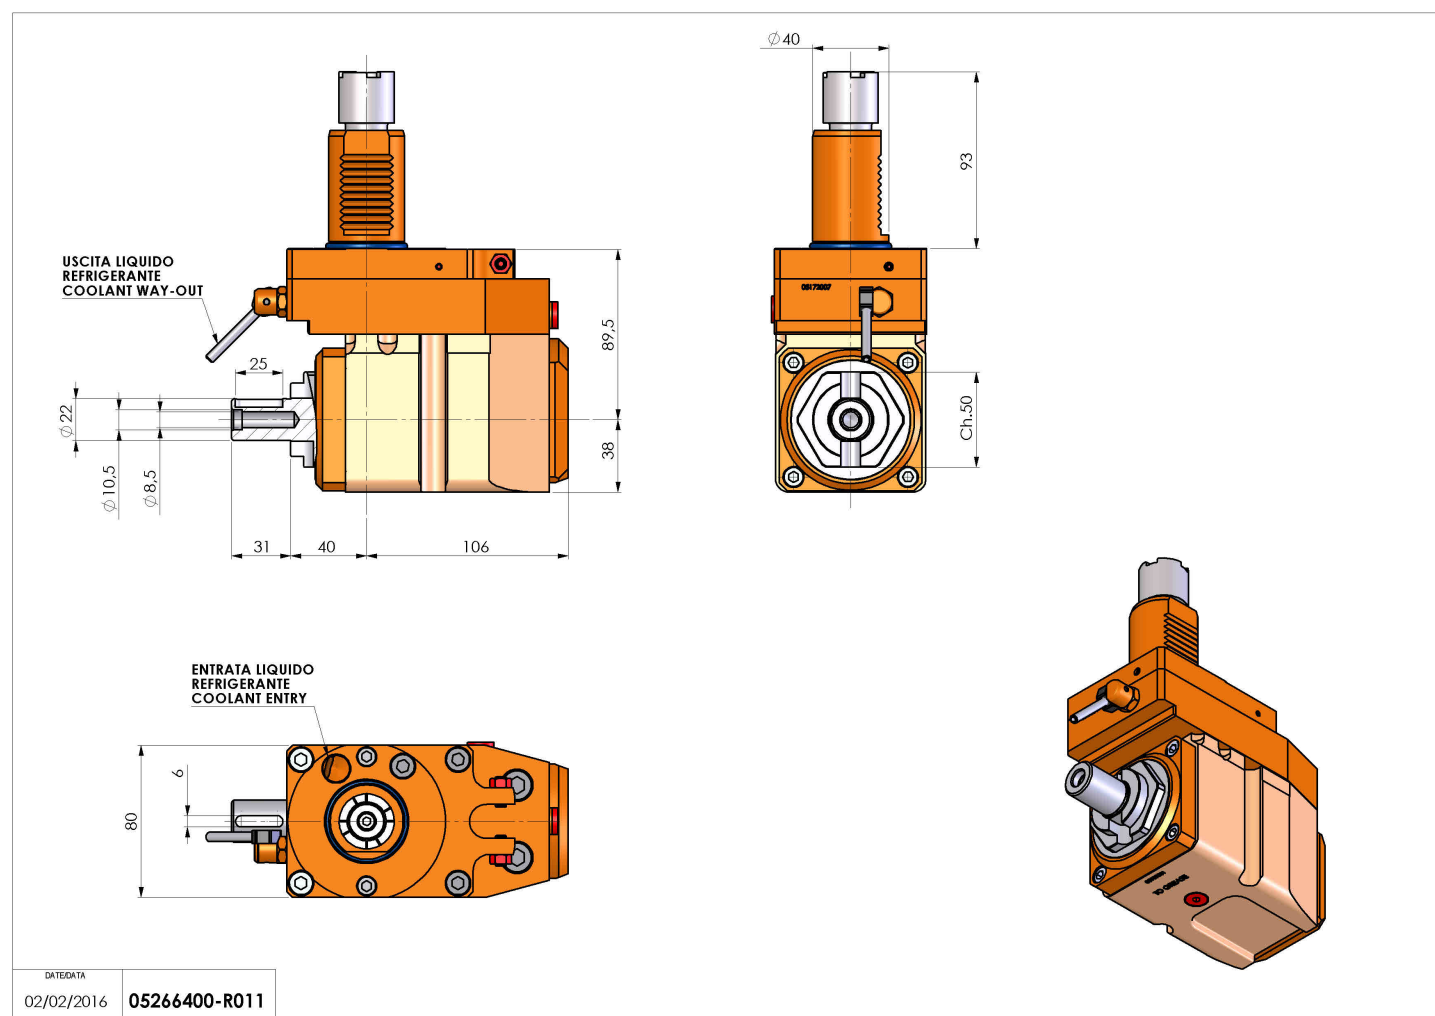

05266400 - LT-A VDI40 DIN138-22 OFR H900K

Tipo	LT-A OFS Portautensili angolare offset a 90°
Attacco	VDI 40
Uscita utensile	Portafrese DIN138 22
Raffreddamento	Refrigerazione esterna
Senso di rotazione	r1 r2
Velocità max [1/min]	6000
Coppia max [Nm]	63
Rapporto	1:1
H [mm]	90
H1 [mm]	38
Accessori	N.D.
Note	N.D.

Note per il montaggio Verificare posiz. VDI fra torretta e portautensile

ATTENZIONE: VERIFICARE L'ORIENTAMENTO DELLA DENTATURA VDI

Verificare sempre gli ingombri del portautensile in torretta

DATE/DATE
02/02/2016 **05266400-R011**