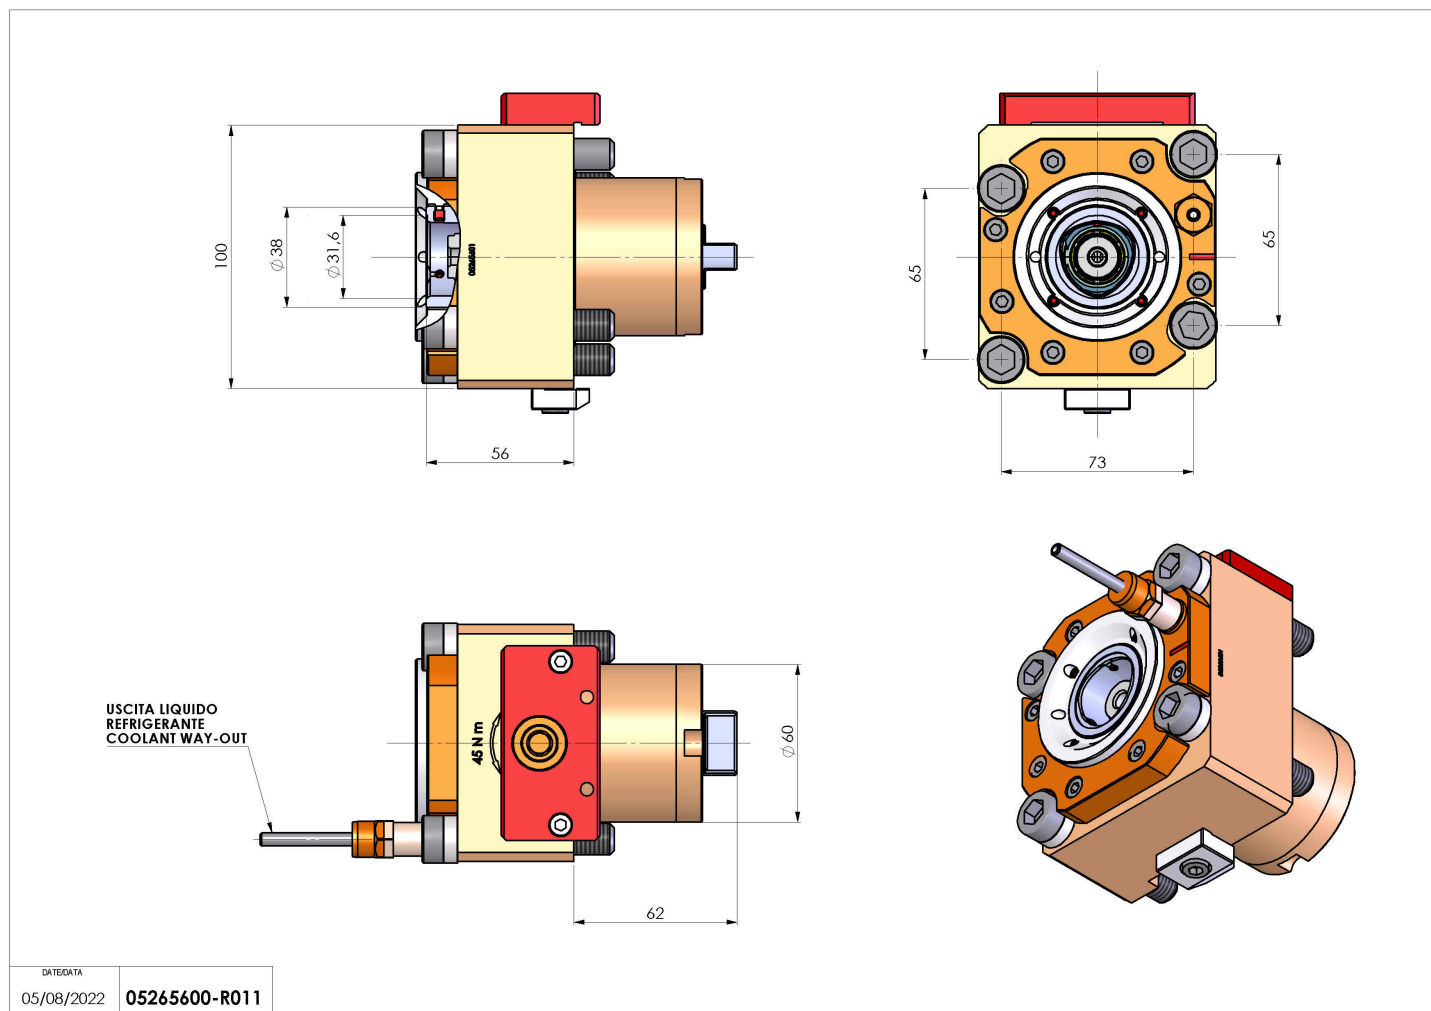

05265600 - LT-S D60 C40 H56

Tipo	LT-S Portautensili dritto
Attacco	CILINDRICO 60
Uscita utensile	Poligonale C40 ISO 26623-1
Raffreddamento	Refrigerazione esterna
Senso di rotazione	r1  r2 
Velocità max [1/min]	6000
Coppia max [Nm]	40
Rapporto	1:1
H [mm]	56
Accessori	N.D.
Note	N.D.
Note per il montaggio	N.D.

Verificare sempre gli ingombri del portautensile in torretta

Salvo modifiche tecniche

DATE/DATE
05/08/2022 05265600-R011