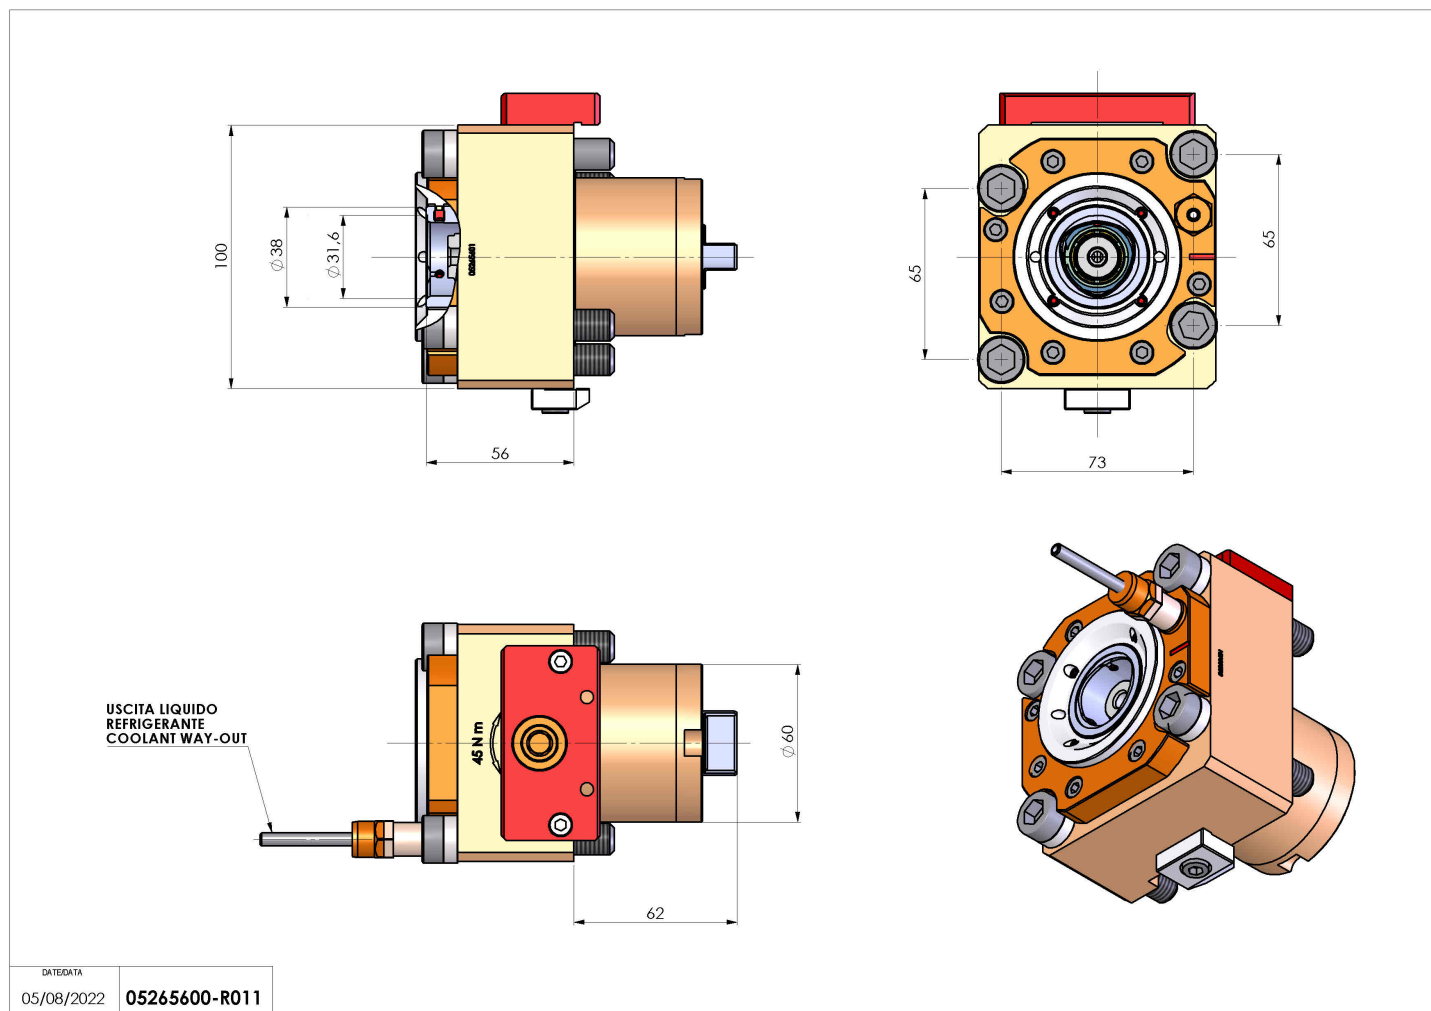

## 05265600 - LT-S D60 C40 H56

<b>Tipo</b>	LT-S Portautensili dritto
<b>Attacco</b>	CILINDRICO 60
<b>Uscita utensile</b>	Poligonale C40 ISO 26623-1
<b>Raffreddamento</b>	Refrigerazione esterna
<b>Senso di rotazione</b>	r1  r2 
<b>Velocità max [1/min]</b>	6000
<b>Coppia max [Nm]</b>	40
<b>Rapporto</b>	1:1
<b>H [mm]</b>	56
<b>Accessori</b>	N.D.
<b>Note</b>	N.D.
<b>Note per il montaggio</b>	N.D.

Verificare sempre gli ingombri del portautensile in torretta

Salvo modifiche tecniche

DATE/DATE  
05/08/2022 05265600-R011